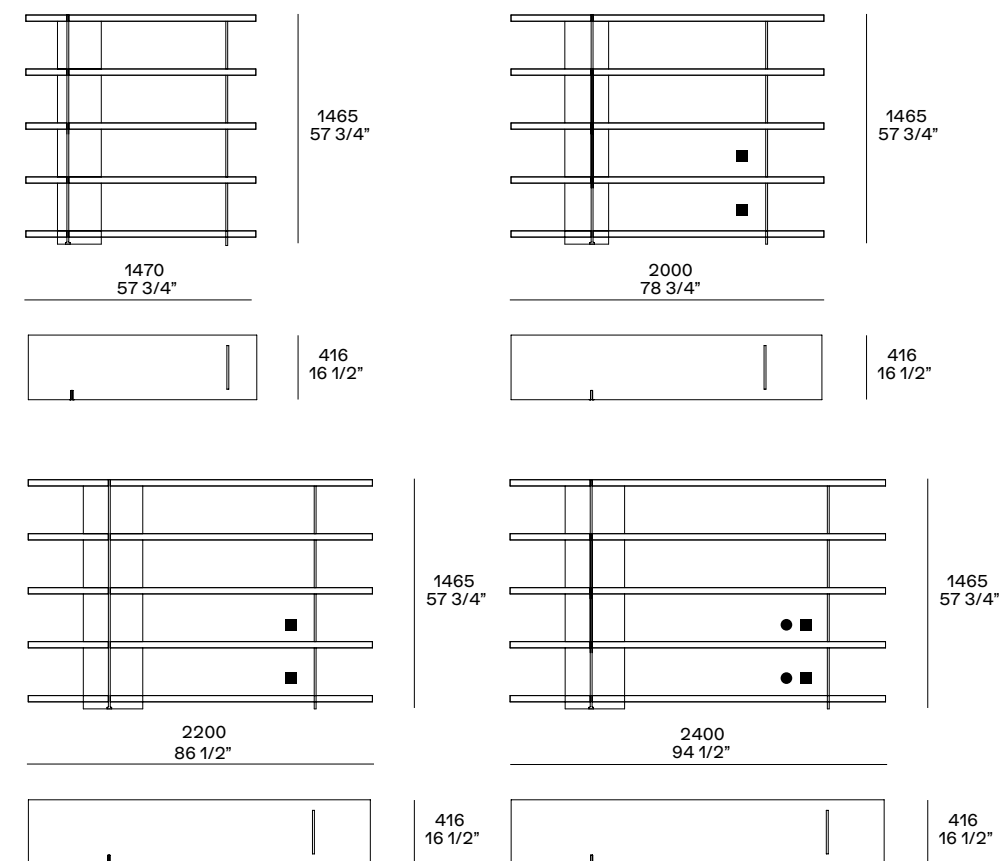

Librerie h 775 Bookcases h 775 - 30 1/2"