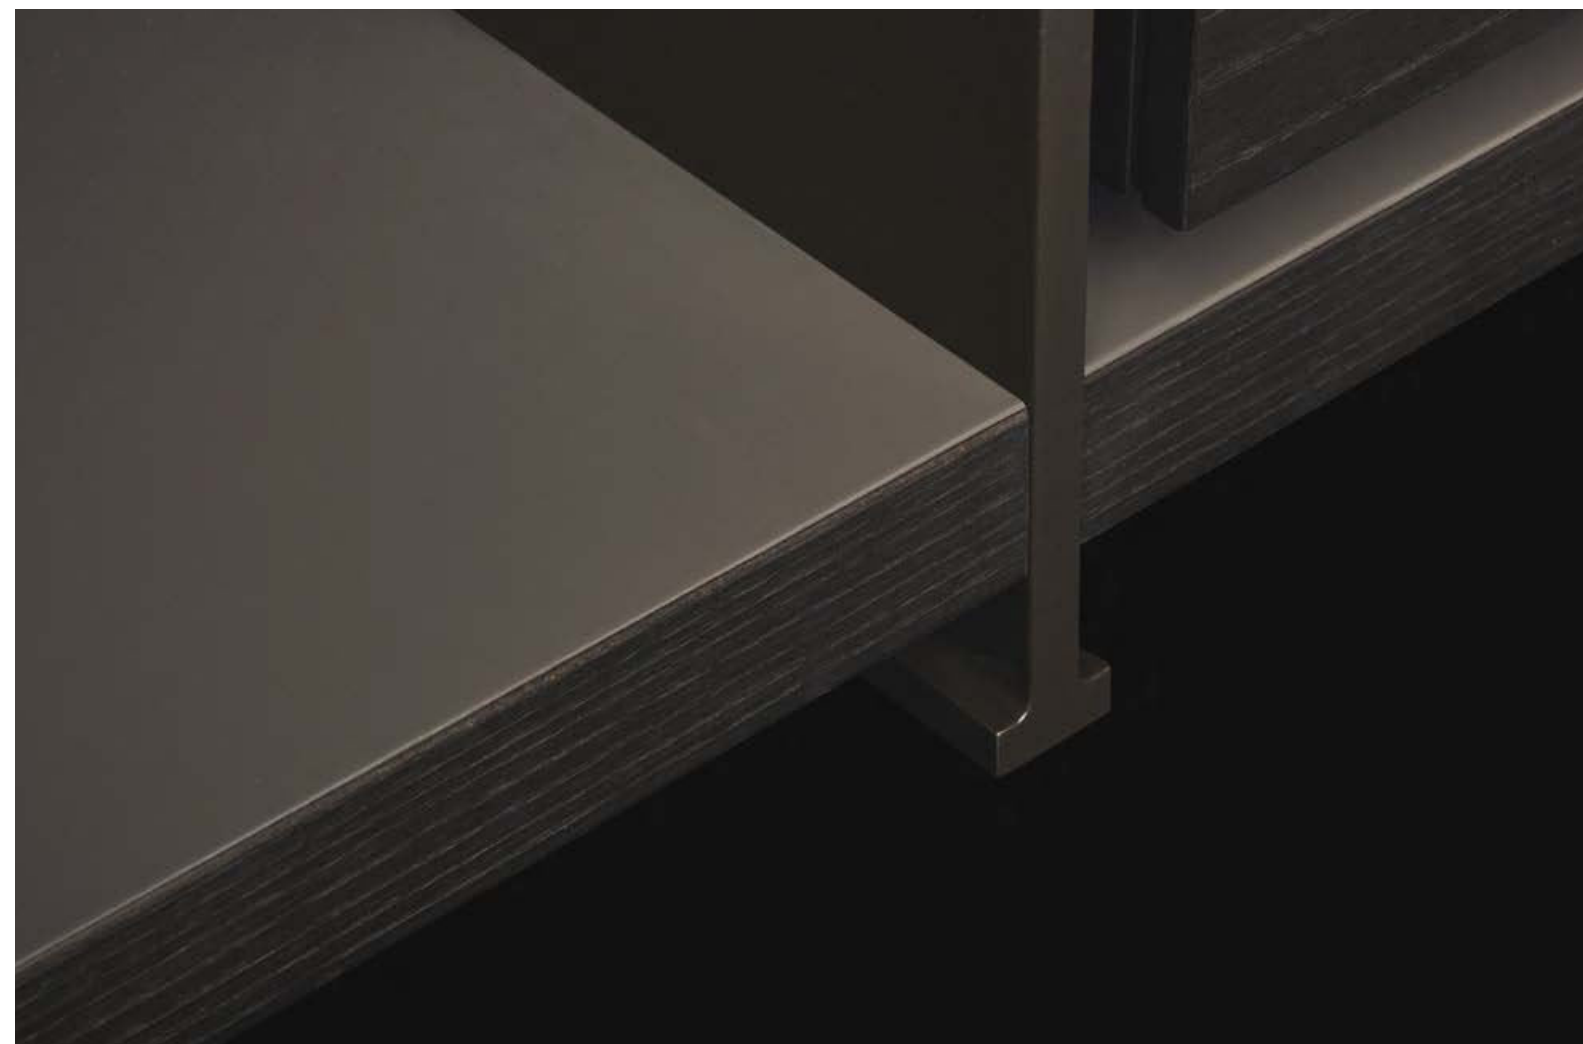

Nella pagina introduttiva: madia Bristol in rovere spessart, inserti e piedini in brown nickel opaco, vani a giorno e contenitori laccato opaco carbone. Nella pagina precedente: madie Bristol laccato lucido visone, inserti e piedini in brown nickel opaco e contenitori in rovere spessart. Qui e nella pagina successiva: madia Bristol in olmo nero con interno struttura laccato lucido visone, inserti e piedini in brown nickel lucido, contenitore in olmo nero.

Introduction page: Bristol sideboard in spessart oak, inlays and feet in mat brown nickel, carbone mat lacquered open compartments and storage units. Previous page: visone glossy lacquered Bristol sideboards, inlays and feet in mat brown nickel and storage units in spessart oak. This and next page: Bristol sideboard in black elm with visone glossy lacquered inner structure, inlays and feet in glossy brown nickel, storage unit in black elm.