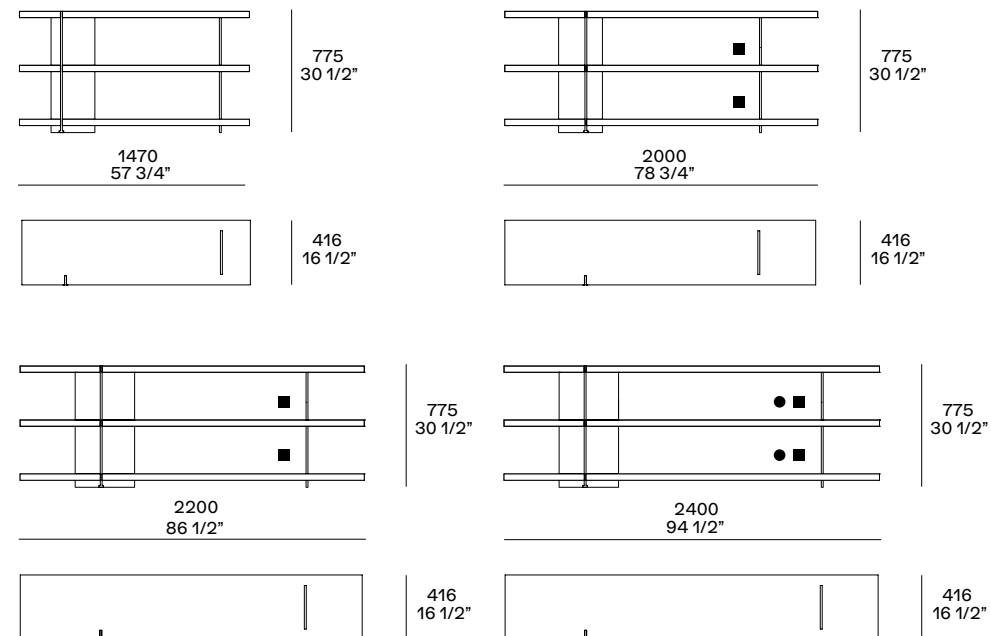

BRISTOL SYSTEM

Design Jean-Marie Massaud, 2014

Collezione di librerie disponibili in quattro larghezze e tre altezze con la possibilità di inserire in alcuni vani una serie di contenitori.

Struttura librerie in laccato opaco colori, laccato lucido colori, rovere spessart o olmo nero. Montanti verticali, inserti e piedini in alluminio verniciato brown nickel opaco o lucido. Contenitori in laccato opaco colori, rovere spessart o olmo nero.

Collection of bookcases available in four widths and three heights with the possibility of inserting storage units in the open compartments. Bookcase structure in mat lacquered colours, glossy lacquered colours, spessart oak or black elm. Vertical columns, inlays and feet in mat or glossy brown nickel painted aluminium. Storage units in mat lacquered colours, spessart oak or black elm.

Librerie h 775 Bookcases h 775 - 30 1/2"