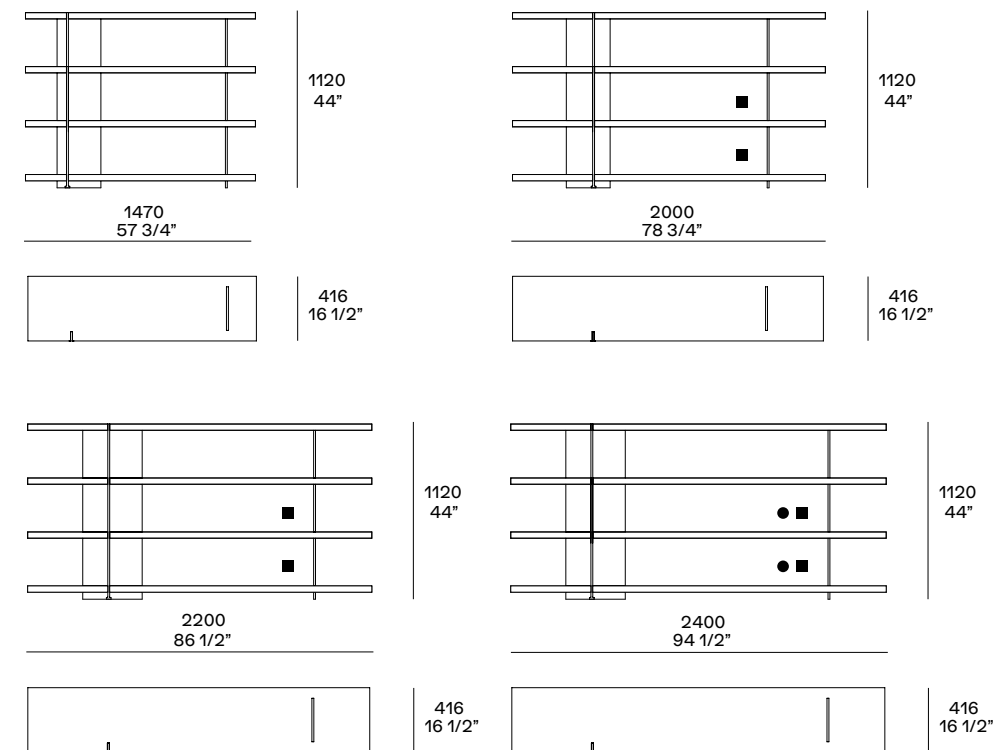

Librerie h 1120 Bookcases h 1120 - 44"