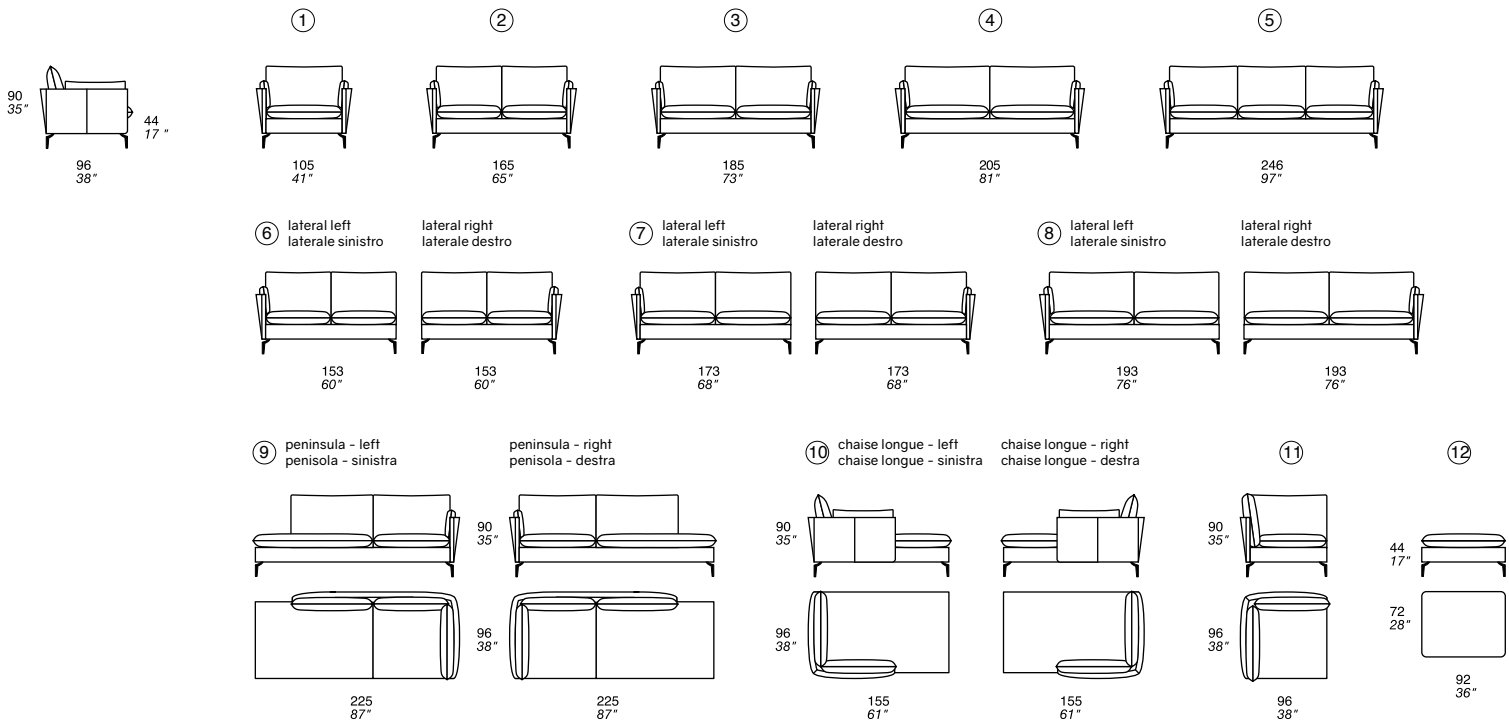

_ MAYA

design Style Department Prianera

TECHNICAL DATA

- Frame in fir beech wood and plywood
- Seat suspension with elastic belts width 12 cm (4,7")
- Seat cushions in polyurethane 35 Kg/m3 density
- Back cushions in synthetic fibers
- Armrest width 12 cm (4,7")
- Seat height 44 cm (17,3")
- Seat depth 65 cm (25,5")
- Feet 14,5 cm (5,7") high
- **All fabric covers are completely removable; in leather only seat and back cushion covers are removable**

DATI TECNICI

- Struttura in legno di abete, faggio e multistrato
- Molleggio seduta con cinghie elastiche larghezza 12 cm
- Imbottitura seduta in poliuretano a densità 35 Kg/m3
- Imbottitura schienale in fibre sintetiche
- Larghezza braccio 12 cm
- Altezza seduta 44 cm
- Profondità seduta 65 cm
- Piede altezza 14,5 cm
- **Rivestimento completamente sfoderabile in tessuto e parzialmente sfoderabile in pelle, solo cuscini seduta e schienale**