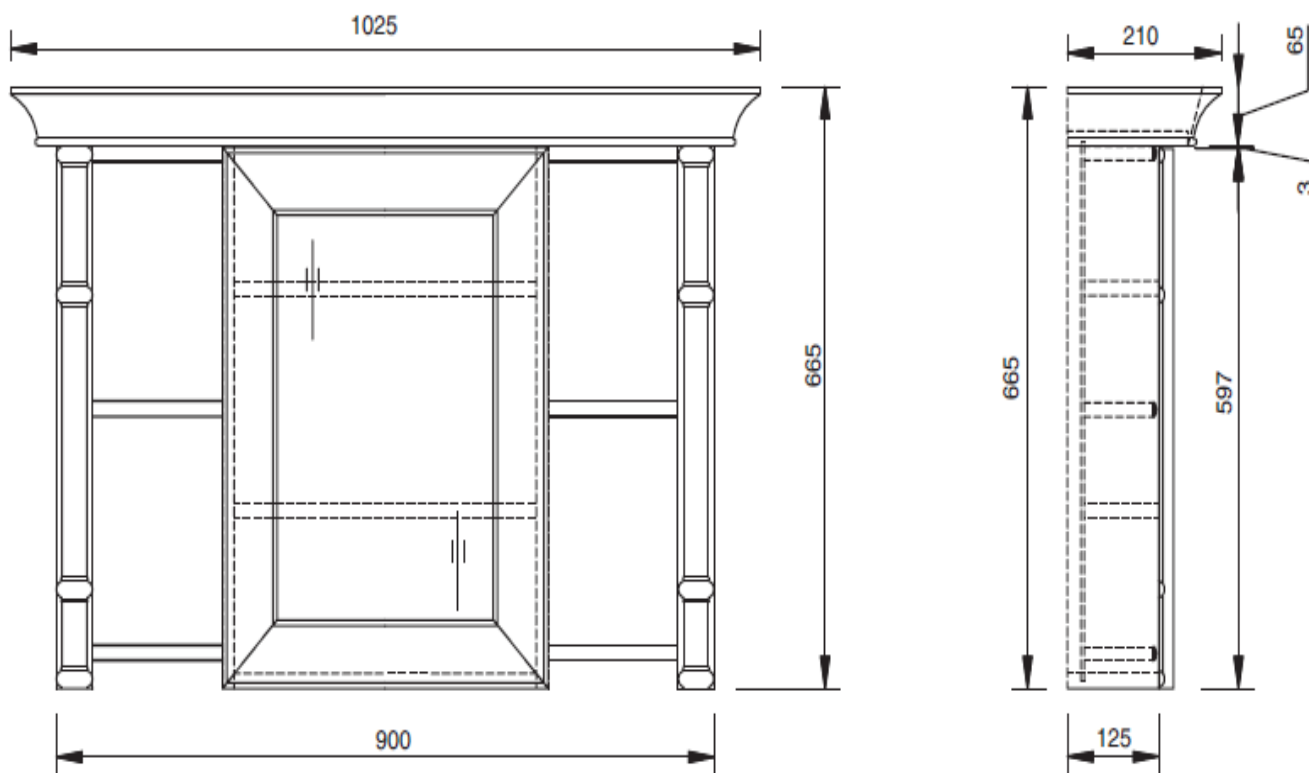

产品规格:

型号	K-72490T-LBC
开门数目	1
铰链位置	左
尺寸	1025 × 210 × 665 mm
安装方式	挂墙式/嵌入式

产品尺寸图: (单位:毫米)

Reference Value
参考值

UNIT: mm
单位:毫米

K-72490T-LBC