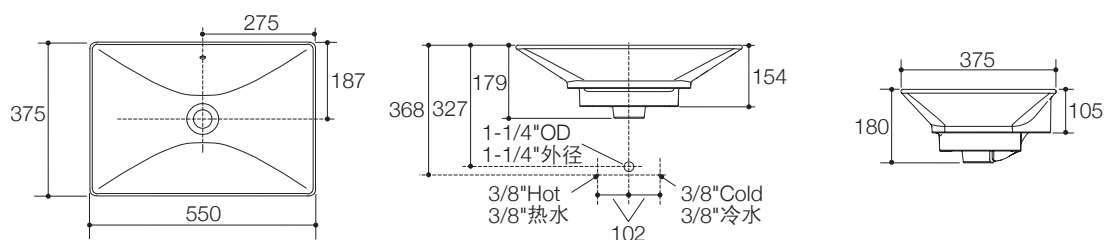

产品规格:

型号	K-4819T
安装方式	台上式
龙头安装孔	无孔
外尺寸	550 × 375 × 180mm
脸盆内径	盆深130mm
材料	耐火土
可选用配件	
龙头	K-14404T-4/4A-CP 飘瑞诗单把碗盆龙头 K-7112T-4-CP 思丹单把脸盆龙头
款式变化	
同系列设计	K-5026-1 瑞芙一体化台盆
备注	本产品同时提供科勒白(-0)及羊脂白(-HW1)

产品尺寸图: (单位:毫米)