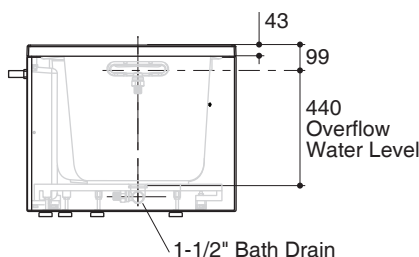

### Technical Information

Fixture:			
Basin area (mm):	K-99014X	K-99018X	K-99024X
Basin area bottom	810 x 400	1000 x 440	1180 x 467
Basin area top	1186 x 560	1390 x 715	1560 x 715
Approximate measurements for comparison only.			

### Optional Accessories

K-99027X	Aleutian bath shelf	CGR: Cool Gray
----------	---------------------	----------------

Dimensions are approximate.

Unit: mm

● Area for flexible drain ø500 mm.

Mode	L
K-99014X	1300
K-99018X	1500
K-99024X	1700

Note: The recommended dimension for installation can be adjusted according to user preferences and layout.

### คุณลักษณะ

- อะครีลิกเสริมใยแก้ว
- แบบเข้ามุม
- ชั้นวางอเนกประสงค์
- ช่องเก็บของและราวแขวนผ้า
- มือจับกันลื่น
- พร้อมตะตืออ่างแบบปีบอปท์และท่อน้ำล้น
- K-99014X : 1300 x 800 x 650 มม.
- K-99018X : 1500 x 800 x 650 มม.
- K-99024X : 1700 x 800 x 650 มม.