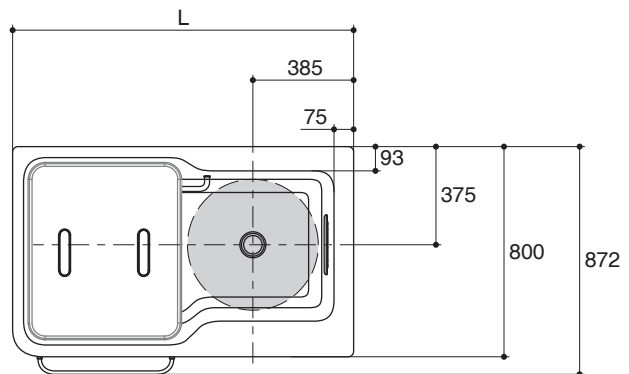

### Technical Information

Fixture:			
Basin area (mm):	K-99014X	K-99018X	K-99024X
Basin area bottom	810 x 400	1000 x 440	1180 x 467
Basin area top	1186 x 560	1390 x 715	1560 x 715
Approximate measurements for comparison only.			

### Optional Accessories

K-99027X	Aleutian bath shelf	CGR: Cool Gray
----------	---------------------	----------------

Dimensions are approximate.

Unit: mm

● Area for flexible drain ø500 mm.

Mode	L
K-99014X	1300
K-99018X	1500
K-99024X	1700

Note: The recommended dimension for installation can be adjusted according to user preferences and layout.

### คุณลักษณะ

- อะครีลิกเสริมใยแก้ว
- แบบเข้ามุม
- ชั้นวางอเนกประสงค์
- ช่องเก็บของและราวแขวนผ้า
- มือจับกันลื่น
- พร้อมตะตืออ่างแบบปีบอปท์และท่อน้ำล้น
- K-99014X : 1300 x 800 x 650 มม.
- K-99018X : 1500 x 800 x 650 มม.
- K-99024X : 1700 x 800 x 650 มม.