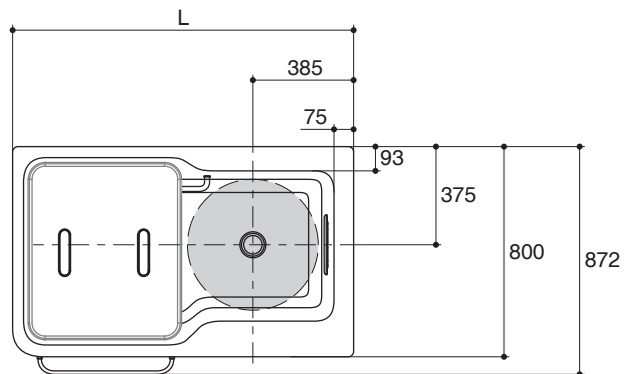

### Technical Information

Fixture:			
Basin area (mm):	K-99014X	K-99018X	K-99024X
Basin area bottom	810 x 400	1000 x 440	1180 x 467
Basin area top	1186 x 560	1390 x 715	1560 x 715
Approximate measurements for comparison only.			

### ข้อมูลผลิตภัณฑ์

ข้อมูลอ่างอาบน้ำ			
พื้นที่อ่างอาบน้ำ (มม.)	K-99014X	K-99018X	K-99024X
พื้นที่ด้านล่าง	810 x 400	1000 x 440	1180 x 467
พื้นที่ด้านบน	1186 x 560	1390 x 715	1560 x 715

\*ระยะค่าโดยประมาณเพื่อการเปรียบเทียบเท่านั้น

ถึงระดับน้ำล้น	K-99014X	K-99018X	K-99024X
ระดับน้ำลึก (มม.)	440	440	440
ความจุน้ำ (ลิตร)	275	291	334
ขนาดรูท่อน้ำทิ้ง (มม.)	Ø38	Ø38	Ø38
น้ำหนัก (กก.)	42	45	50

### อุปกรณ์เสริม

K-99027X	ชั้นวางอเนกประสงค์	CGR: สีเทาอมฟ้า
----------	--------------------	-----------------

ขนาดระยะแสดงค่าโดยประมาณ  
หน่วย: มม.

- ระยะติดตั้งท่ออ่อนน้ำทิ้ง ๑500 มม.

รุ่น	L
K-99014X	1300
K-99018X	1500
K-99024X	1700