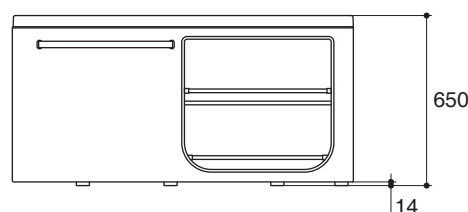

### คุณลักษณะ

- อะครีลิกเสริมใยแก้ว
- แบบเข้ามุม
- ชั้นวางอเนกประสงค์
- ช่องเก็บของและราวแขวนผ้า
- มือจับกันลื่น
- พร้อมตะตืออ่างแบบปีบอปท์และท่อน้ำล้น
- K-99014X : 1300 x 800 x 650 มม.
- K-99018X : 1500 x 800 x 650 มม.
- K-99024X : 1700 x 800 x 650 มม.

### ข้อมูลผลิตภัณฑ์

ข้อมูลอ่างอาบน้ำ			
พื้นที่อ่างอาบน้ำ (มม.)	K-99014X	K-99018X	K-99024X
พื้นที่ด้านล่าง	810 x 400	1000 x 440	1180 x 467
พื้นที่ด้านบน	1186 x 560	1390 x 715	1560 x 715

\*ระยะค่าโดยประมาณเพื่อการเปรียบเทียบเท่านั้น

ถึงระดับน้ำล้น	K-99014X	K-99018X	K-99024X
ระดับน้ำลึก (มม.)	440	440	440
ความจุน้ำ (ลิตร)	275	291	334
ขนาดรูท่อน้ำทิ้ง (มม.)	Ø38	Ø38	Ø38
น้ำหนัก (กก.)	42	45	50

### อุปกรณ์เสริม

K-99027X	ชั้นวางอเนกประสงค์	CGR: สีเทาอมฟ้า
----------	--------------------	-----------------

ขนาดระยะแสดงค่าโดยประมาณ  
หน่วย: มม.

- ระยะติดตั้งท่ออ่อนน้ำทิ้ง ๑500 มม.

รุ่น	L
K-99014X	1300
K-99018X	1500
K-99024X	1700