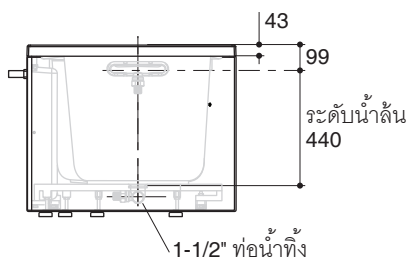

### คุณลักษณะ

- อะครีลิกเสริมใยแก้ว
- แบบเข้ามุม
- ชั้นวางอเนกประสงค์
- ช่องเก็บของและราวแขวนผ้า
- มือจับกันลื่น
- พร้อมตะตืออ่างแบบปีบอปท์และท่อน้ำล้น
- K-99014X : 1300 x 800 x 650 มม.
- K-99018X : 1500 x 800 x 650 มม.
- K-99024X : 1700 x 800 x 650 มม.

### ข้อมูลผลิตภัณฑ์

ข้อมูลอ่างอาบน้ำ			
พื้นที่อ่างอาบน้ำ (มม.)	K-99014X	K-99018X	K-99024X
พื้นที่ด้านล่าง	810 x 400	1000 x 440	1180 x 467
พื้นที่ด้านบน	1186 x 560	1390 x 715	1560 x 715

\*ระยะค่าโดยประมาณเพื่อการเปรียบเทียบเท่านั้น

ถึงระดับน้ำล้น	K-99014X	K-99018X	K-99024X
ระดับน้ำลึก (มม.)	440	440	440
ความจุน้ำ (ลิตร)	275	291	334
ขนาดรูท่อน้ำทิ้ง (มม.)	Ø38	Ø38	Ø38
น้ำหนัก (กก.)	42	45	50

### อุปกรณ์เสริม

K-99027X	ชั้นวางอเนกประสงค์	CGR: สีเทาอมฟ้า
----------	--------------------	-----------------

ขนาดระยะแสดงค่าโดยประมาณ  
หน่วย: มม.

- ระยะติดตั้งท่ออ่อนน้ำทิ้ง ๑500 มม.

รุ่น	L
K-99014X	1300
K-99018X	1500
K-99024X	1700