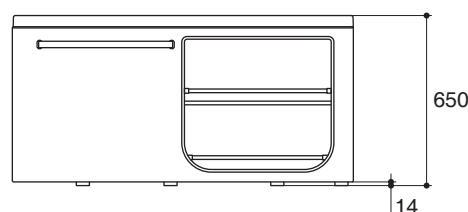

### Technical Information

Fixture:			
Basin area (mm):	K-99014X	K-99018X	K-99024X
Basin area bottom	810 x 400	1000 x 440	1180 x 467
Basin area top	1186 x 560	1390 x 715	1560 x 715
Approximate measurements for comparison only.			

### Optional Accessories

K-99027X	Aleutian bath shelf	CGR: Cool Gray
----------	---------------------	----------------

Dimensions are approximate.

Unit: mm

● Area for flexible drain ø500 mm.

Mode	L
K-99014X	1300
K-99018X	1500
K-99024X	1700

Note: The recommended dimension for installation can be adjusted according to user preferences and layout.

### คุณลักษณะ

- อะครีลิกเสริมใยแก้ว
- แบบเข้ามุม
- ชั้นวางอเนกประสงค์
- ช่องเก็บของและราวแขวนผ้า
- มือจับกันลื่น
- พร้อมตะตืออ่างแบบปีบอปท์และท่อน้ำล้น
- K-99014X : 1300 x 800 x 650 มม.
- K-99018X : 1500 x 800 x 650 มม.
- K-99024X : 1700 x 800 x 650 มม.