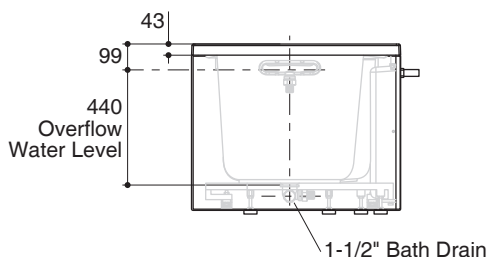

### Technical Information

Fixture:			
Basin area (mm):	K-99013X	K-99017X	K-99023X
Basin area bottom	810 x 400	1000 x 440	1180 x 467
Basin area top	1186 x 560	1390 x 715	1560 x 715
Approximate measurements for comparison only.			

### Optional Accessories

K-99027X	Aleutian bath shelf	CGR: Cool Gray
----------	---------------------	----------------

Dimensions are approximate.

Unit: mm

● Area for flexible drain ø500 mm.

Mode	L
K-99013X	1300
K-99017X	1500
K-99023X	1700

Note: The recommended dimension for installation can be adjusted according to user preferences and layout.

### คุณลักษณะ

- อะครีลิกเสริมใยแก้ว
- แบบเข้ามุม
- ชั้นวางอเนกประสงค์
- ช่องเก็บของและราวแขวนผ้า
- มือจับกันลื่น
- พร้อมตะลิวอย่างแบบป๊อปอัพและท่อน้ำล้น
- K-99013X : 1300 x 800 x 650 มม.
- K-99017X : 1500 x 800 x 650 มม.
- K-99023X : 1700 x 800 x 650 มม.