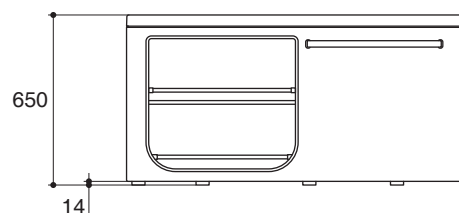

### Technical Information

Fixture:			
Basin area (mm):	K-99013X	K-99017X	K-99023X
Basin area bottom	810 x 400	1000 x 440	1180 x 467
Basin area top	1186 x 560	1390 x 715	1560 x 715
Approximate measurements for comparison only.			

### Optional Accessories

K-99027X	Aleutian bath shelf	CGR: Cool Gray
----------	---------------------	----------------

Dimensions are approximate.

Unit: mm

● Area for flexible drain ø500 mm.

Mode	L
K-99013X	1300
K-99017X	1500
K-99023X	1700

Note: The recommended dimension for installation can be adjusted according to user preferences and layout.

### คุณลักษณะ

- อะครีลิกเสริมใยแก้ว
- แบบเข้ามุม
- ชั้นวางอเนกประสงค์
- ช่องเก็บของและราวแขวนผ้า
- มือจับกันลื่น
- พร้อมตะลิวอย่างแบบป๊อปอัพและท่อน้ำล้น
- K-99013X : 1300 x 800 x 650 มม.
- K-99017X : 1500 x 800 x 650 มม.
- K-99023X : 1700 x 800 x 650 มม.