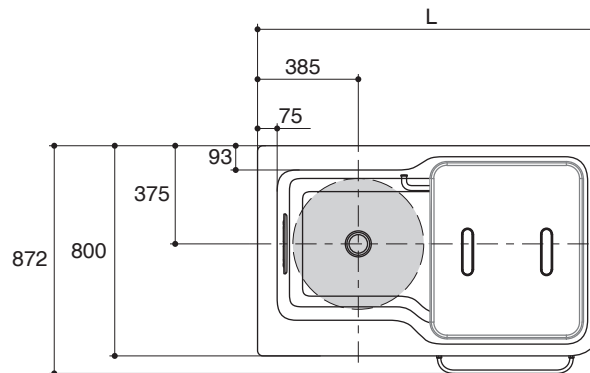

### Technical Information

Fixture:			
Basin area (mm):	K-99013X	K-99017X	K-99023X
Basin area bottom	810 x 400	1000 x 440	1180 x 467
Basin area top	1186 x 560	1390 x 715	1560 x 715
Approximate measurements for comparison only.			

### Optional Accessories

K-99027X	Aleutian bath shelf	CGR: Cool Gray
----------	---------------------	----------------

Dimensions are approximate.

Unit: mm

● Area for flexible drain ø500 mm.

Mode	L
K-99013X	1300
K-99017X	1500
K-99023X	1700

Note: The recommended dimension for installation can be adjusted according to user preferences and layout.

### คุณลักษณะ

- อะครีลิกเสริมใยแก้ว
- แบบเข้ามุม
- ชั้นวางอเนกประสงค์
- ช่องเก็บของและราวแขวนผ้า
- มือจับกันลื่น
- พร้อมตะลิวอย่างแบบป๊อปอัพและท่อน้ำล้น
- K-99013X : 1300 x 800 x 650 มม.
- K-99017X : 1500 x 800 x 650 มม.
- K-99023X : 1700 x 800 x 650 มม.