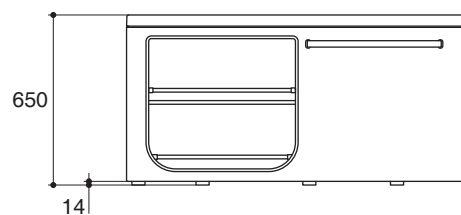

### Features

- Acrylic
- Alcove
- All-purposed bath shelf
- Large storage and towel rail
- Grip rail to prevent slipping
- Includes pop-up drain and overflow
- K-99013X : 1300x800x650 mm
- K-99017X : 1500x800x650 mm
- K-99023X : 1700x800x650 mm

### คุณลักษณะ

- อะครีลิกเสริมใยแก้ว
- แบบเข้ามุม
- ชั้นวางอเนกประสงค์
- ช่องเก็บของและราวแขวนผ้า
- มือจับกันลื่น
- พร้อมตะลิวอย่างแบบป๊อปอัพและท่อน้ำล้น
- K-99013X : 1300 x 800 x 650 มม.
- K-99017X : 1500 x 800 x 650 มม.
- K-99023X : 1700 x 800 x 650 มม.

### ข้อมูลผลิตภัณฑ์

ข้อมูลอ่างอาบน้ำ			
พื้นที่อ่างอาบน้ำ (มม.)	K-99013X	K-99017X	K-99023X
พื้นที่ด้านล่าง	810 x 400	1000 x 440	1180 x 467
พื้นที่ด้านบน	1186 x 560	1390 x 715	1560 x 715
*ระยะค่าโดยประมาณเพื่อการเปรียบเทียบเท่านั้น			

### อุปกรณ์เสริม

K-99027X	ชั้นวางอเนกประสงค์	CGR: สีเทาอมฟ้า
----------	--------------------	-----------------

ขนาดระยะแสดงค่าโดยประมาณ

หน่วย: มม.

● ระยะติดตั้งท่ออ่อนน้ำทิ้ง Ø500 มม.

รุ่น	L
K-99013X	1300
K-99017X	1500
K-99023X	1700