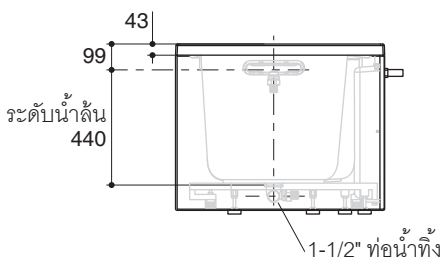

### ข้อมูลผลิตภัณฑ์

ข้อมูลอ่างอาบน้ำ			
พื้นที่อ่างอาบน้ำ (มม.)	K-99013X	K-99017X	K-99023X
พื้นที่ด้านล่าง	810 x 400	1000 x 440	1180 x 467
พื้นที่ด้านบน	1186 x 560	1390 x 715	1560 x 715
*ระยะค่าโดยประมาณเพื่อการเปรียบเทียบเท่านั้น			

ถึงระดับน้ำล้น	K-99013X	K-99017X	K-99023X
ระดับน้ำลึก (มม.)	440	440	440
ความจุน้ำ (ลิตร)	275	291	334
ขนาดรูท่อน้ำทิ้ง (มม.)	Ø38	Ø38	Ø38
น้ำหนัก (กก.)	42	45	50

### อุปกรณ์เสริม

K-99027X	ชั้นวางอเนกประสงค์	CGR: สีเทาอมฟ้า
----------	--------------------	-----------------

ขนาดระยะแสดงค่าโดยประมาณ

หน่วย: มม.

● ระยะติดตั้งท่ออ่อนน้ำทิ้ง Ø500 มม.

รุ่น	L
K-99013X	1300
K-99017X	1500
K-99023X	1700