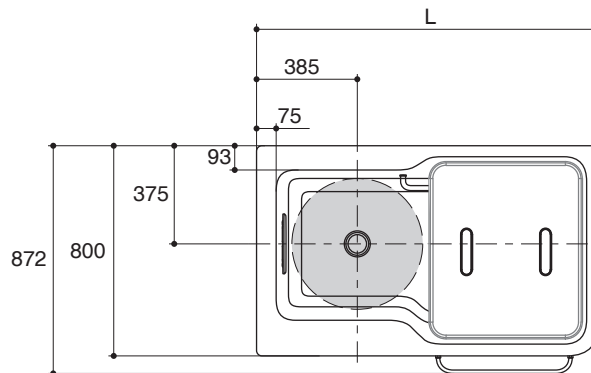

### Technical Information

Fixture:			
Basin area (mm):	K-99013X	K-99017X	K-99023X
Basin area bottom	810 x 400	1000 x 440	1180 x 467
Basin area top	1186 x 560	1390 x 715	1560 x 715
Approximate measurements for comparison only.			

### คุณลักษณะ

- อะครีลิกเสริมใยแก้ว
- แบบเข้ามุม
- ชั้นวางอเนกประสงค์
- ช่องเก็บของและราวแขวนผ้า
- มือจับกันลื่น
- พร้อมตะลิวอย่างแบบป๊อปอัพและท่อน้ำล้น
- K-99013X : 1300 x 800 x 650 มม.
- K-99017X : 1500 x 800 x 650 มม.
- K-99023X : 1700 x 800 x 650 มม.

### ข้อมูลผลิตภัณฑ์

ข้อมูลอ่างอาบน้ำ			
พื้นที่อ่างอาบน้ำ (มม.)	K-99013X	K-99017X	K-99023X
พื้นที่ด้านล่าง	810 x 400	1000 x 440	1180 x 467
พื้นที่ด้านบน	1186 x 560	1390 x 715	1560 x 715
*ระยะค่าโดยประมาณเพื่อการเปรียบเทียบเท่านั้น			

### อุปกรณ์เสริม

K-99027X	ชั้นวางอเนกประสงค์	CGR: สีเทาอมฟ้า
----------	--------------------	-----------------

ขนาดระยะแสดงค่าโดยประมาณ

หน่วย: มม.

● ระยะติดตั้งท่ออ่อนน้ำทิ้ง Ø500 มม.

รุ่น	L
K-99013X	1300
K-99017X	1500
K-99023X	1700