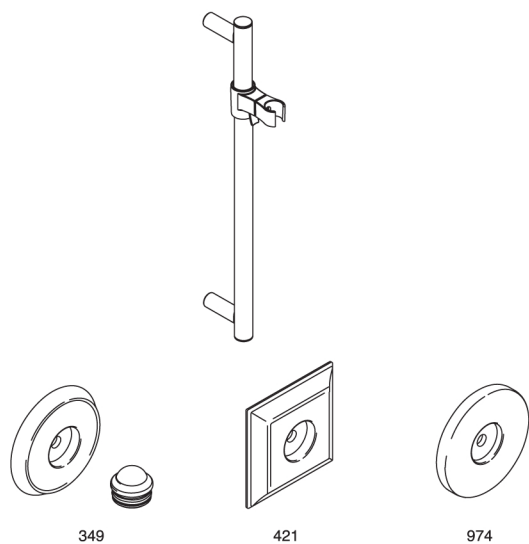

产品规格:

型号	说明	表面处理	备注
K-8524	80cm花洒支架、 滑动花洒托架	抛光镀铬(-CP)	需另配装饰罩
K-974	斯蒂尼装饰罩	抛光镀铬(-CP)	—
K-421	梅玛装饰罩	抛光镀铬(-CP)	—
K-349	芙蒂装饰罩	抛光镀铬(-CP)	—

产品尺寸图:(单位:毫米)

K-8524/K-974/K-421/K-349