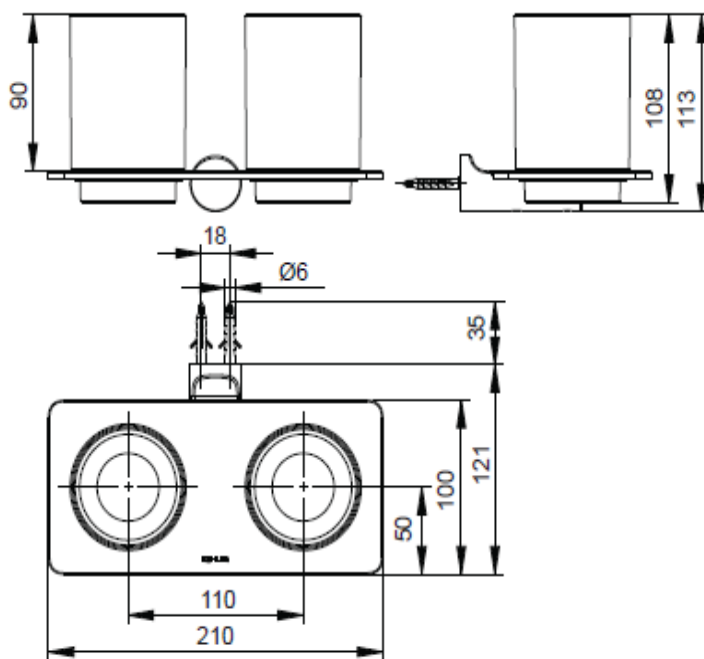

### 产品规格

型号	表面处理	说明
K-72900T	CP抛光镀铬	210*121*113mm (宽*深*高)

产品尺寸图：单位：（毫米）

72900T