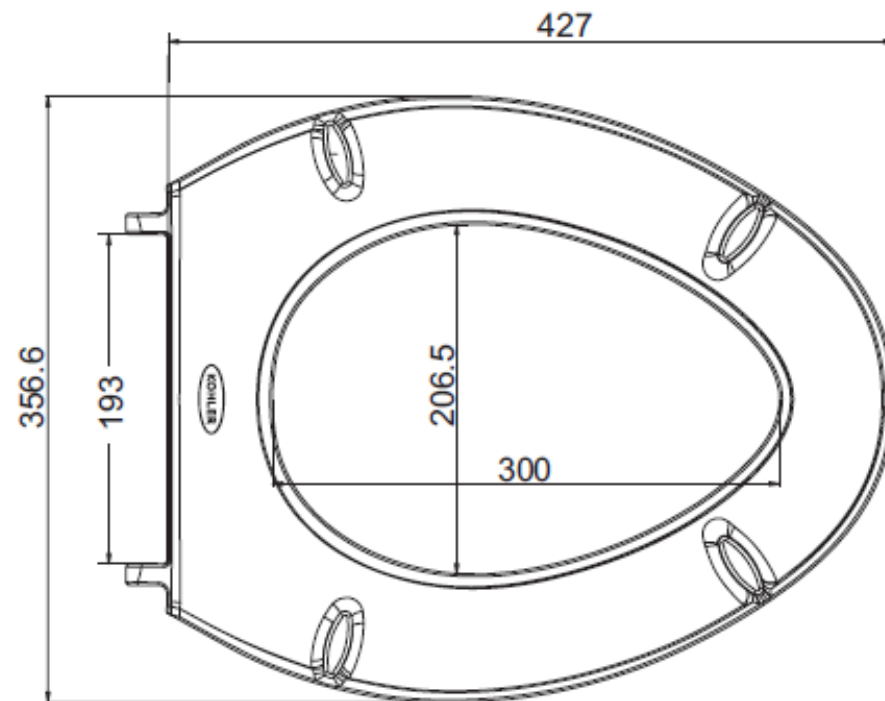

尺寸图 ROUGH-IN

Reference Value
参考值

UNIT: mm
单位: 毫米

科勒公司保留随时变更图中标示尺寸的权利，无需另行通知。
Kohler reserves the right to change marked dimensions without prior notice.