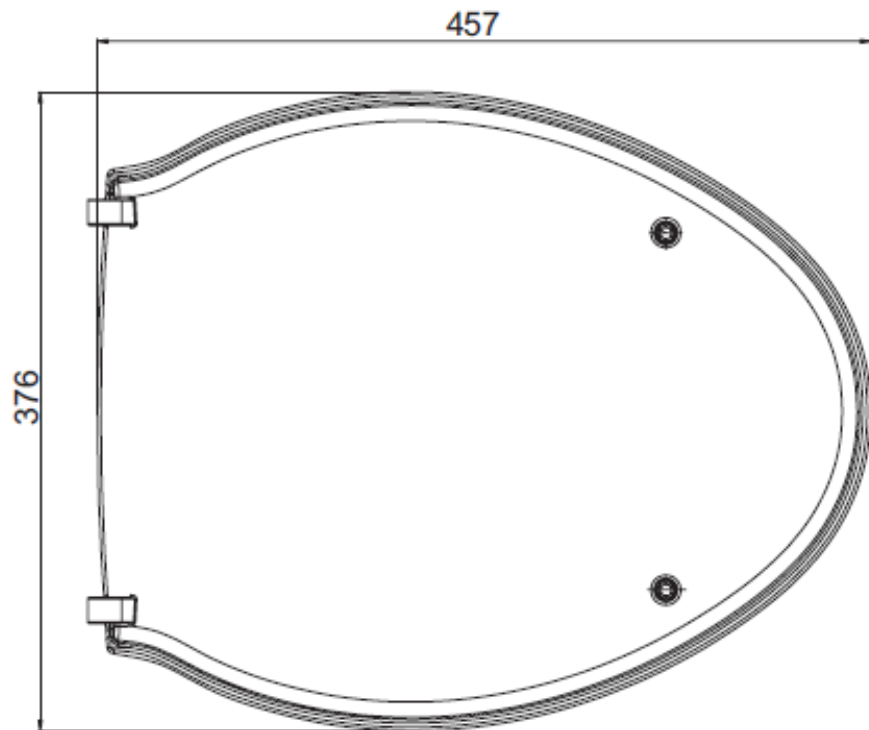

尺寸图 ROUGH-IN

Reference Value
参考值

UNIT: mm
单位: 毫米

科勒公司保留随时变更图中标示尺寸的权利，无需另行通知。
Kohler reserves the right to change marked dimensions without prior notice.