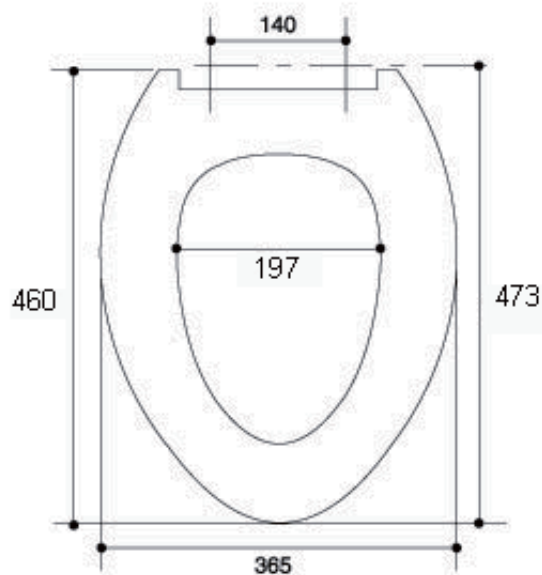

K-4653T/4653T-U

产品规格:

型号	描述	适用产品	备注
K-4653T	法弧型 坐便器盖板	K-3384T-SAF, K-3384T-S2AF, K-17510T-S2, K-3384-S, K-3489T-S, K-4343T-S, K-3322T-S, K-3323T-SBN, K-3323T-S K-3606T-S, K-17659T-S, K-3490T-S, K-3439T-SAF, K-3439T-S, K-3429T-S, K-3471T-S, K-8744T-S, K-3448T-S, K-8743T-S, K-3499T-S, K-3496T-S, K-3444T-S, K-4727T-S, K-3482T-S, K-4728T-S, K-17644T-S	只提供白色 (0)
K-4653T-U	法弧加长型 抗刮擦坐便器盖板	K-3384T-A, K-17510T-A2	只提供白色 (0)

产品尺寸图:(单位:毫米)

K-4653T

K-4653T-U