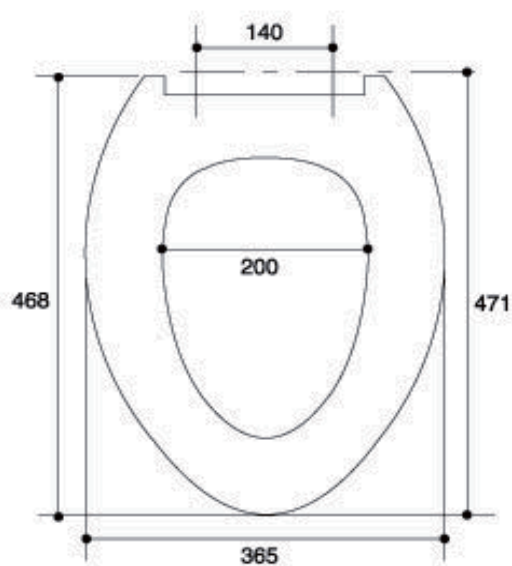

K-4653T/4653T-U

产品规格:

型号	描述	适用产品	备注
K-4653T	法弧型 坐便器盖板	K-3384T-SAF, K-3384T-S2AF, K-17510T-S2, K-3384-S, K-3489T-S, K-4343T-S, K-3322T-S, K-3323T-SBN, K-3323T-S K-3606T-S, K-17659T-S, K-3490T-S, K-3439T-SAF, K-3439T-S, K-3429T-S, K-3471T-S, K-8744T-S, K-3448T-S, K-8743T-S, K-3499T-S, K-3496T-S, K-3444T-S, K-4727T-S, K-3482T-S, K-4728T-S, K-17644T-S	只提供白色 (0)
K-4653T-U	法弧加长型 抗刮擦坐便器盖板	K-3384T-A, K-17510T-A2	只提供白色 (0)

产品尺寸图:(单位:毫米)

K-4653T

K-4653T-U