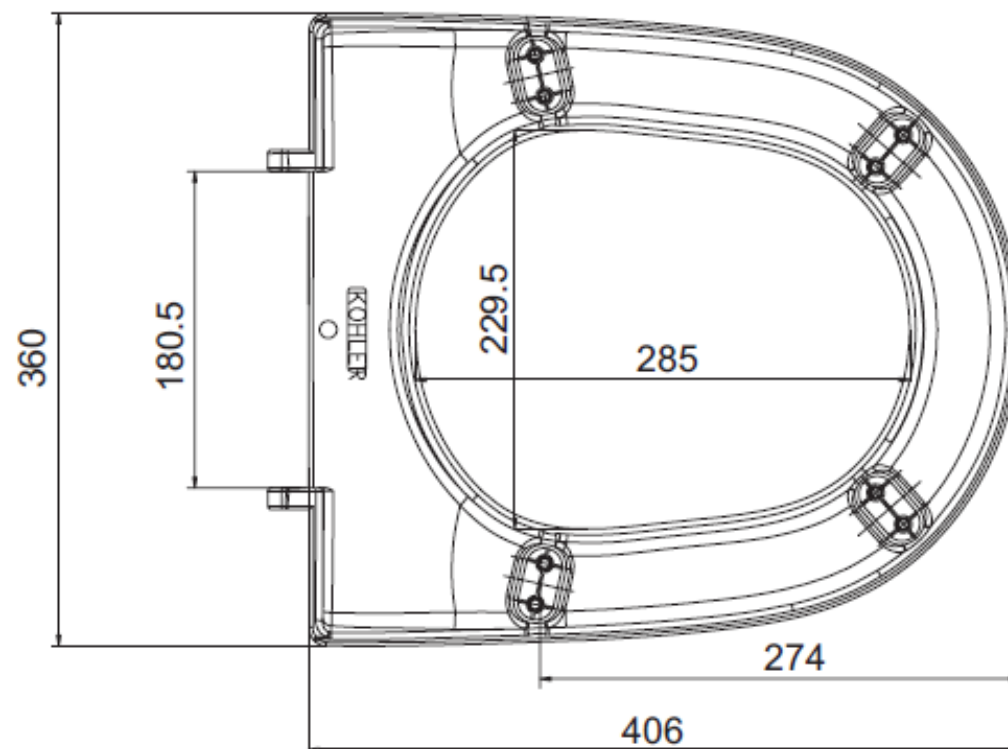

尺寸图 ROUGH-IN

Reference Value
参考值

UNIT: mm
单位: 毫米

科勒公司保留随时变更图中标示尺寸的权利，无需另行通知。
Kohler reserves the right to change marked dimensions without prior notice.