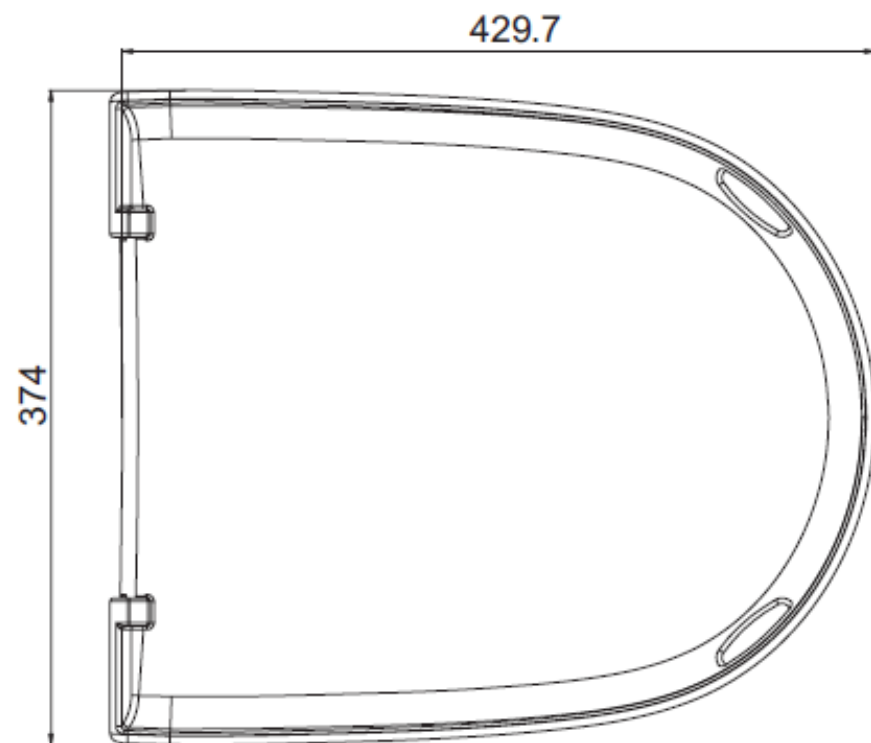

尺寸图 ROUGH-IN

Reference Value
参考值

UNIT: mm
单位: 毫米

科勒公司保留随时变更图中标示尺寸的权利，无需另行通知。
Kohler reserves the right to change marked dimensions without prior notice.