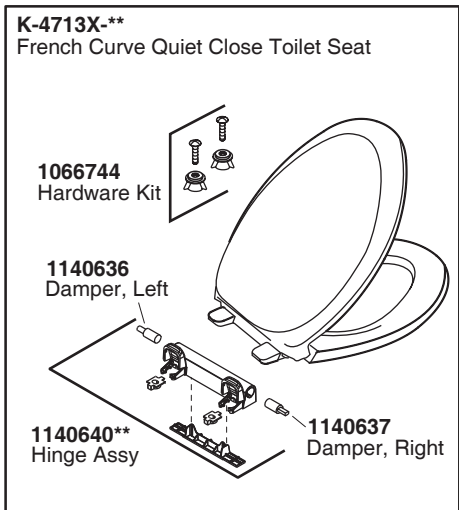

Model Toilet	Bowl	Tank	Seat
K-17644VN-**	K-17646X-**	K-17645VN-**	K-4653X-**
K-17644VN-C**	K-17646X-**	K-17645VN-**	K-4713X-**

\*\*Finish/color code must be specified when ordering.