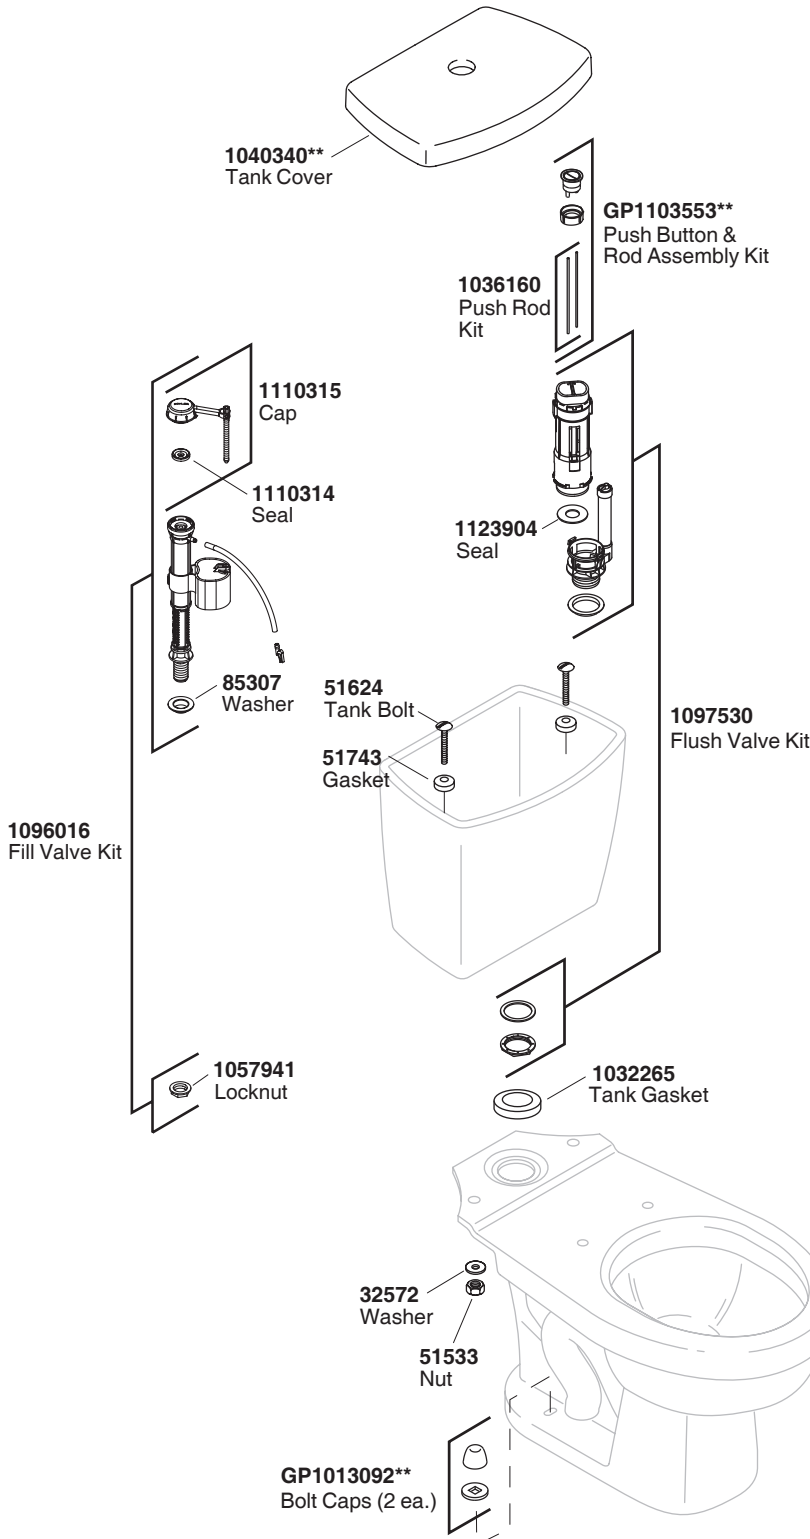

Model Toilet	Bowl	Tank	Seat
K-17644VN-**	K-17646X-**	K-17645VN-**	K-4653X-**
K-17644VN-C**	K-17646X-**	K-17645VN-**	K-4713X-**

\*\*Finish/color code must be specified when ordering.