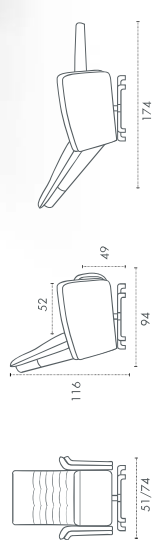

LIFT POSITION (AUSTRIBUHT)
Les personnes qui ont des difficultés à se relever de la position assise.

POSITION LIFT (RELEVIER)
La position de lever est obtenue grâce au mécanisme de levage. Elle permet de se relever de la position assise.

POSITION TV
TV ou position de lecture où le dossier maintient les pieds en position horizontale à l'assise et le repose-pied se relève afin d'assurer un confort pour les jambes. Cette position s'obtient également avec le mécanisme à moteur grâce à l'ouverture anticipée du repose-pied.

POSITION RELAX TOTAL
Cette position permet une relaxation totale grâce à la fonction lift, avec une ouverture complète du dossier, de l'assise et du repose-pied.

Options

BATTERY
BATTERIE
BATTERIE

ARMREST CONTROLS
BOULON DE COMMANDE
LATERAL
ARMENHILFANTE

ADJUSTABLE HEADREST
APUJANTE AUSTABILE
VERSTELBARE KOPFSTÜTZE

STANDARD

RELAX 2 Mot.

LIFRELAX 2 Mot.

JUPITER

Spazio Relax