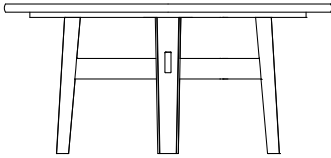

DIMENSIONS

Rectangular

2400-3000
94 1/2"-118"

740
29 1/4"

1100
43 1/4"

Round

740
29 1/4"

Ø 1600
63"