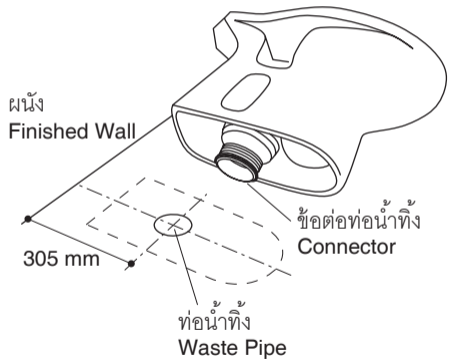

# ข้อแนะนำการติดตั้งสุขภัณฑ์สองชิ้น

## Installation Instruction - Two Piece Toilet

1

2

ลอกฉลากนี้ออกก่อนใช้งาน  
Remove this label before using the product

3

ประกอบถังพักน้ำเข้ากับโถสุขภัณฑ์และประกอบสายน้ำดี  
Install tank to the bowl and connect water supply hose.