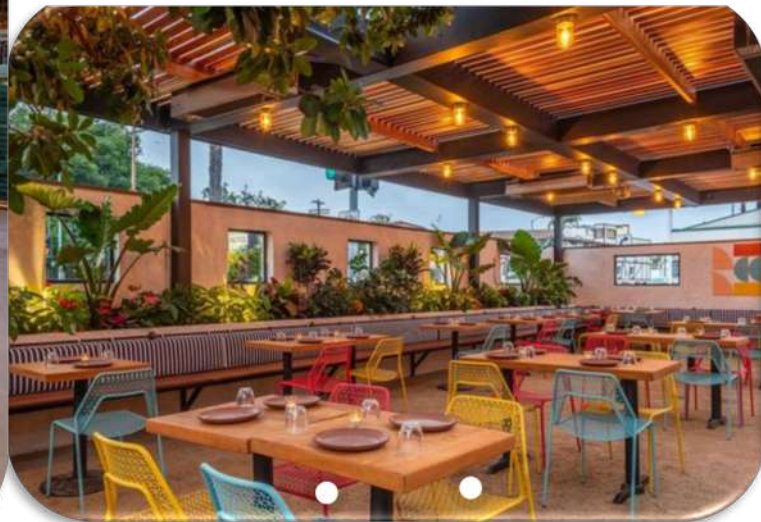

Nhà hàng là không gian có yêu cầu cao về **cảm nhận cảm xúc**: thư giãn, ăn ngon, không gian đẹp, riêng tư ... Do đó, giải pháp chiếu sáng cần **gia tăng cảm xúc thư giãn** bằng sắc độ sáng phù hợp, tăng sự hấp dẫn của món ăn, cảm nhận mỹ thuật kiến trúc và nội thất nhà hàng.