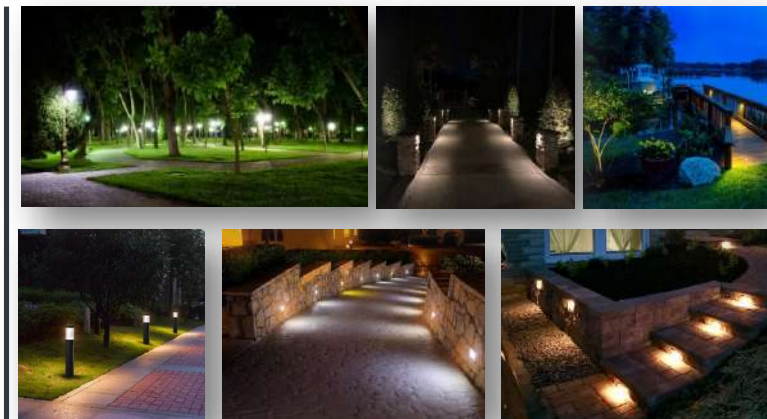

CHIẾU SÁNG LỐI ĐI

KHÁI NIỆM

- Lối đi, đường dẫn, bậc tam cấp vào các công trình có ảnh hưởng lớn đến sự đánh giá của khách hàng đối với công trình. Để đáp ứng nhu cầu chiếu sáng khu vực này dùng cách chiếu sáng chiếu lối đi dạng vệt sáng, dạng điểm sáng.

LỜI KHUYÊN

- Chiếu sáng lối đi trong sân vườn cảnh quan không nên thiết kế để toàn bộ không gian mặt đường sáng đồng đều mà nên tạo sự nhấn nhá để tạo cảm giác thư giãn.
- Lưu ý để không gian thêm đẹp, cần tạo hình bằng ánh sáng.
- Cần lưu ý chọn kiểu dáng đèn trụ sân vườn phù hợp để tăng giá trị nghệ thuật cho không gian.

Ứng dụng ánh sáng dạng điểm sáng