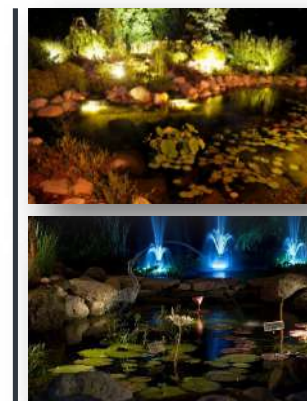

CHIẾU SÁNG TIỂU CẢNH & HỒ NƯỚC

KHÁI NIỆM

- Cảnh quan sân vườn theo phong cách phương Tây và Á Đông đều chú trọng bố trí tiểu cảnh và hồ nước, đài phun nước ở vị trí trung tâm. Đặc biệt theo quan niệm Á Đông, hồ nước, đài phun nước và tiểu cảnh còn mang tính phong thủy. Vì vậy, để đáp ứng nhu cầu tạo điểm nhấn cho các khu vực này dùng cách chiếu sáng tiểu cảnh, hồ nước bằng ánh sáng dạng vật sáng (line), dạng phủ sáng (wash), dạng tạo tiêu điểm (focus) và dạng điểm sáng (dot). Giải pháp chiếu sáng có thể lắp đặt trên bờ và dưới nước.

LỜI KHUYÊN

- Ánh sáng ở dưới nước có sự phản chiếu tạo hiệu ứng long lanh, thu hút so với các không gian xung quanh nên cần chọn màu ánh sáng khác biệt.
- Đối với hồ nước có diện tích rộng nên quan tâm đến bố cục, số lượng đèn và góc chiếu sáng phù hợp với ý tưởng thiết kế.
- Lưu ý lựa chọn kiểu thiết kế của đèn có chỉ số chống ẩm phù hợp, chẳng hạn ($\geq$ IP65) nếu chỉ để ngoài trời, ($\geq$ IP66) nếu đặt âm đất, ($\geq$ IP68) nếu đặt dưới hồ nước. Trong trường hợp đặt thiết bị chiếu sáng trong hồ nước mặn, cần lưu ý các chỉ số chống ăn mòn phù hợp và thiết kế phù hợp.

Hồ nước

Đài phun nước

Tiểu cảnh