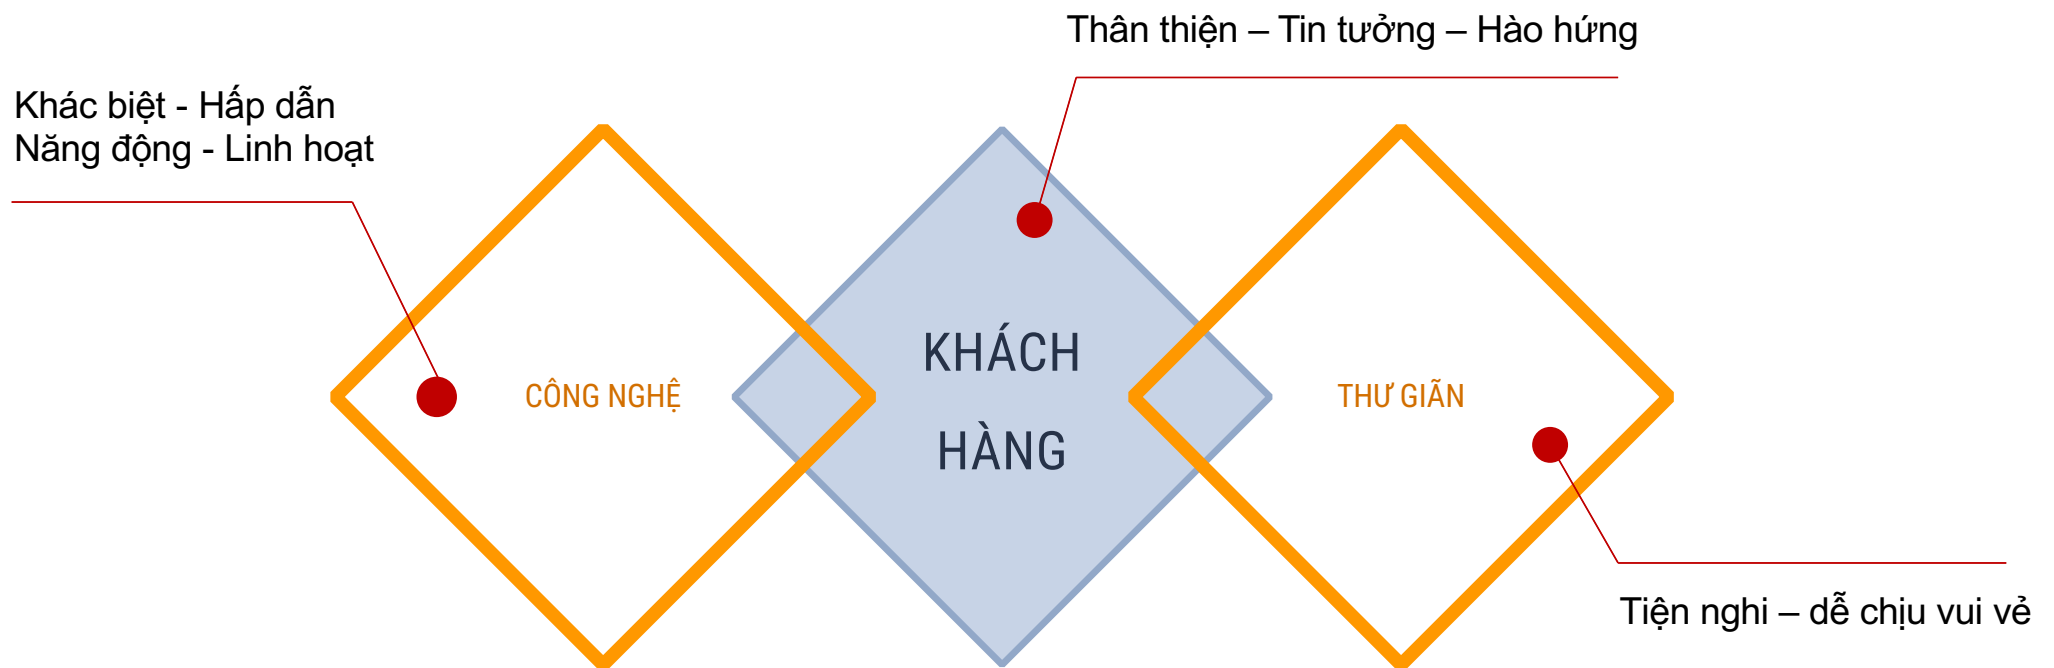

LỢI ÍCH MANG LẠI