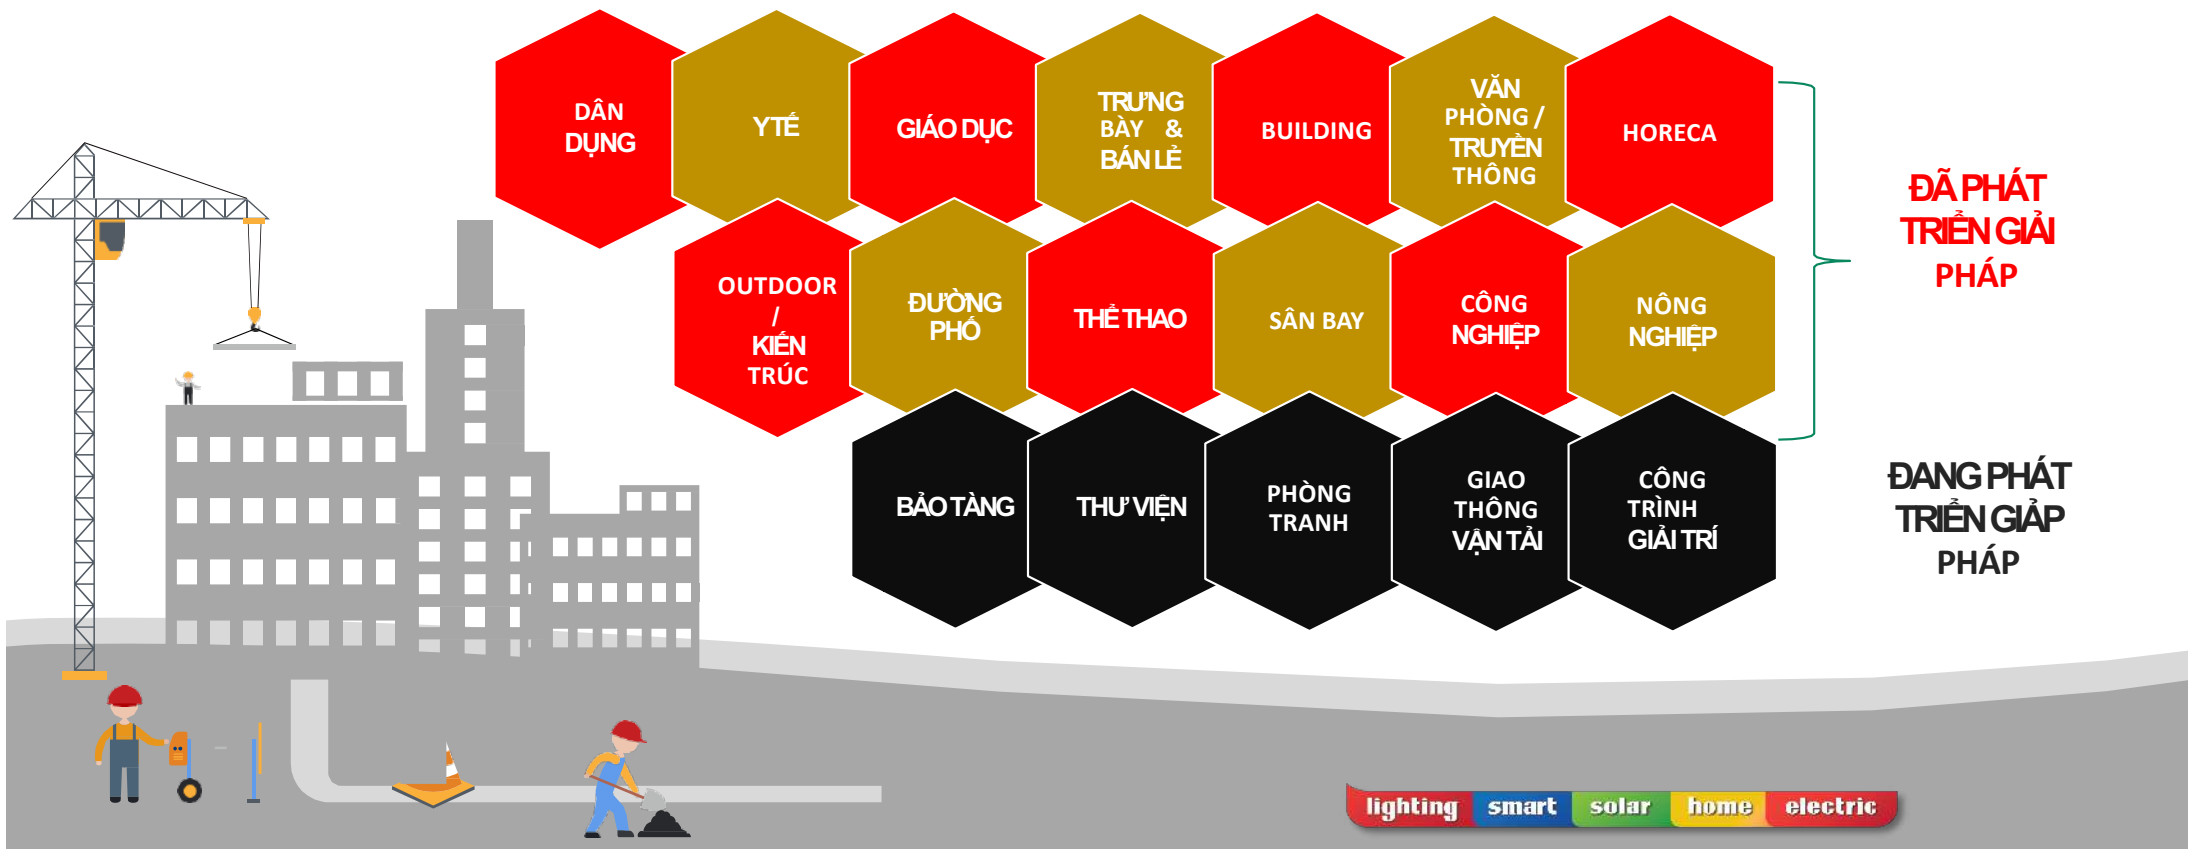

Tiết kiệm cho bản thân
Tiết kiệm cho toàn xã hội

TIỆN NGHI/THÔNG MINH

Tối ưu hóa chất lượng cuộc
sống.

ĐỊNH HƯỚNG PHÁT TRIỂN

Để đạt được thành công trong việc xây dựng Khu đô thị Thông Minh, Điện Quang đã cho ra đời các giải pháp công nghệ cho nhiều lĩnh vực và không ngừng cải tiến – phát triển giải pháp để đáp ứng nhu cầu ngày càng cao của xã hội.

3. GIẢI PHÁP CHIẾU SÁNG THÔNG MINH TOÀN DIỆN CHO LĨNH VỰC BẤT ĐỘNG SẢN

HỆ THỐNG GIẢI PHÁP CÔNG NGHỆ THÔNG MINH CỦA ĐIỆN QUANG

HỆ THỐNG GIẢI PHÁP CÔNG NGHỆ – GIÚP KẾT NỐI CĂN NHÀ VÀ QUẢN LÝ CĂN NHÀ, VĂN PHÒNG, CÔNG XƯỞNG BẤT CỨ KHU VỰC NÀO, BẤT CỨ Ở Đâu.

BỘ CÁC THIẾT BỊ THÔNG MINH DÙNG CHO GIA ĐÌNH CHO PHÉP NGƯỜI DÙNG TỰ THAO TÁC CÀI ĐẶT

HỆ SINH THÁI KẾT NỐI GIỮA 3 BÊN: ĐƠN VỊ CUNG CẤP DỊCH VỤ - NHÀ CUNG CẤP THIẾT BỊ - KHÁCH HÀNG, CUNG CẤP DỊCH VỤ TƯ VẤN THIẾT KẾ THI CÔNG, BẢO TRÌ HỆ THỐNG CHỈ VỚI MỘT CHẠM.