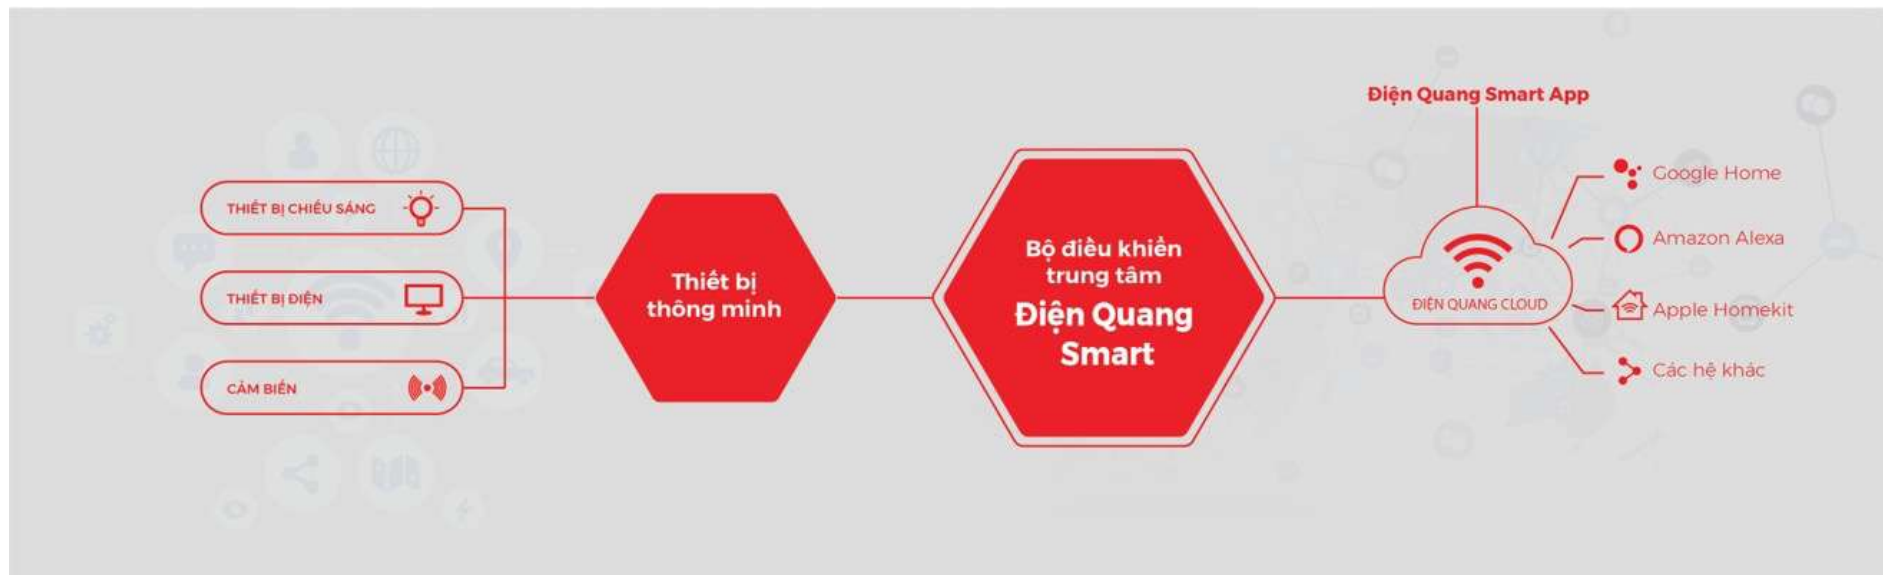

3. GIẢI PHÁP CHIẾU SÁNG THÔNG MINH TOÀN DIỆN CHO LĨNH VỰC BẤT ĐỘNG SẢN

HỆ THỐNG GIẢI PHÁP CÔNG NGHỆ THÔNG MINH CỦA ĐIỆN QUANG

HỆ THỐNG GIẢI PHÁP CÔNG NGHỆ – GIÚP KẾT NỐI CĂN NHÀ VÀ QUẢN LÝ CĂN NHÀ, VĂN PHÒNG, CÔNG XƯỞNG BẤT CỨ KHU VỰC NÀO, BẤT CỨ Ở Đâu.

BỘ CÁC THIẾT BỊ THÔNG MINH DÙNG CHO GIA ĐÌNH CHO PHÉP NGƯỜI DÙNG TỰ THAO TÁC CÀI ĐẶT

HỆ SINH THÁI KẾT NỐI GIỮA 3 BÊN: ĐƠN VỊ CUNG CẤP DỊCH VỤ - NHÀ CUNG CẤP THIẾT BỊ - KHÁCH HÀNG, CUNG CẤP DỊCH VỤ TƯ VẤN THIẾT KẾ THI CÔNG, BẢO TRÌ HỆ THỐNG CHỈ VỚI MỘT CHẠM.

CẤU TRÚC & ĐIỂM VƯỢT TRỘI

Điện Quang Smart Solution

- **Made in Vietnam:** Được các kỹ sư Việt Nam tự chủ trong nghiên cứu phát triển.
- **Tiện lợi & Dễ sử dụng:** Điều khiển giọng nói bằng Tiếng Việt; Dữ liệu nằm ở Gateway, hệ thống có thể hoạt động ngay cả khi mất internet.
- **Nền tảng mở đa chuẩn:** Kết nối với rất nhiều hệ sinh thái của các hãng trên thế giới.
- **Bảo mật tiên tiến:** Sử dụng dịch vụ điện toán đám mây của Amazon Web services, End to End Encryption, Bảo mật truy cập hai lớp

CÁC CẤP ĐỘ ĐIỀU KHIỂN

Hệ thống giải pháp công nghệ thông minh Điện Quang là hệ thống giải pháp với **5** cấp điều khiển nhằm tối ưu hóa sự tiện nghi trong quá trình sử dụng của khách hàng.

điện quang 

GIẢI PHÁP CHIẾU SÁNG THÔNG MINH TOÀN DIỆN CHO LĨNH VỰC BẤT ĐỘNG SẢN