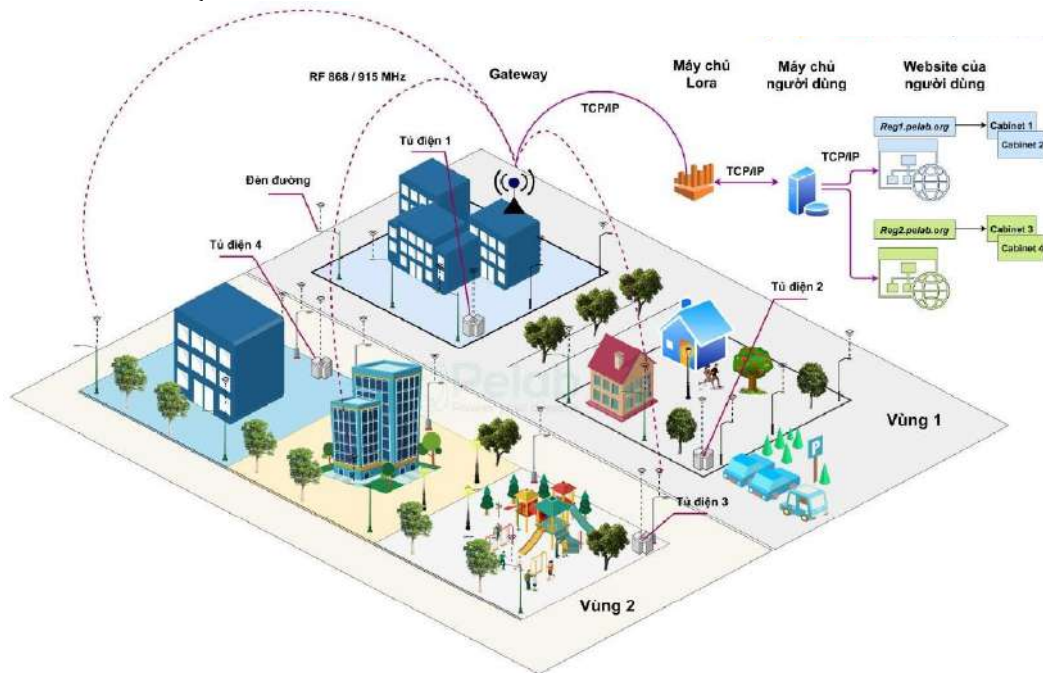

CÁC CẤP ĐỘ ĐIỀU KHIỂN

Hệ thống giải pháp công nghệ thông minh Điện Quang là hệ thống giải pháp với **5** cấp điều khiển nhằm tối ưu hóa sự tiện nghi trong quá trình sử dụng của khách hàng.

điện quang 

GIẢI PHÁP CHIẾU SÁNG THÔNG MINH TOÀN DIỆN CHO LĨNH VỰC BẤT ĐỘNG SẢN

lighting smart solar home electric

GIẢI PHÁP CHO ĐẠI ĐÔ THỊ THÔNG MINH

lighting smart solar home electric

GIẢI PHÁP CHIẾU SÁNG ĐÔ THỊ THÔNG MINH

- Đèn đường thông minh là **sản phẩm chủ lực** của TP.HCM, được sở Khoa Học – Công Nghệ giao cho **Điện Quang** và **Đại Học Bách Khoa** nghiên cứu và phát triển
- Tiếp nối thành công của công trình triển khai thí điểm ở **Khu Công Nghệ Cao TP.HCM** và **ĐHQG TP.HCM**, Điện Quang tiếp tục mở rộng triển khai ở khu **Công Nghệ Cao Đà Nẵng** và xin chủ trương để thực hiện toàn diện ở **ĐHQG TP.HCM**.

KHẢ NĂNG MỞ RỘNG

Hệ thống chiếu sáng đường phố thông minh

- Với hệ thống đèn đường tích hợp công nghệ quản lý thông minh

MỞ RỘNG

Quản lý, theo dõi giao thông đô thị

- Bằng hệ thống camera có độ nhận diện chính xác cao