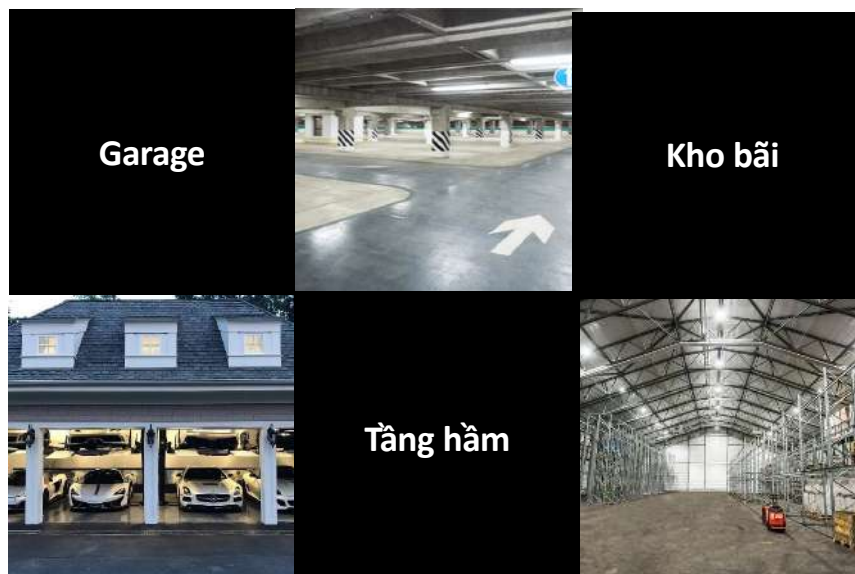

CHIẾU SÁNG HẦM XE, KHO BÃI

ALADDIN GARAGE

“Trong chiếu sáng hiện đại, ‘tắt’ không phải là tiết kiệm năng lượng, mà ‘chuyển đổi’ hệ thống thông thường thành hệ thống tự động quản lí năng lượng với chi phí thấp, hiệu quả mới là tiết kiệm tối ưu.”

ALADDIN GARAGE sử dụng công nghệ hiện đại giúp tự động kiểm soát & điều khiển độ sáng của đèn khi phát hiện chuyển động.

KHÔNG GIAN ỨNG DỤNG