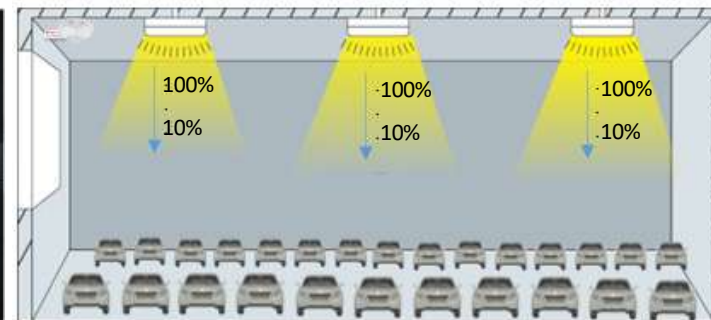

● **Không phát hiện chuyển động**

Cảm biến sẽ tự động điều chỉnh ánh sáng không gian xuống 10% (tiết kiệm điện năng lên đến 90%)