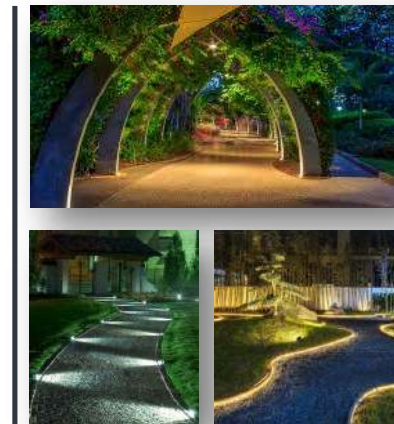

Không gian cảnh quan của dự án sẽ được nâng tầm với bộ giải pháp chiếu sáng thông minh từ Điện Quang. Mỗi không gian yêu cầu một kỹ thuật chiếu sáng riêng, phức tạp, tinh tế. Trong chiếu sáng cảnh quan sân vườn, Điện Quang tập trung vào các vùng sáng được thiết kế tinh tế tô điểm từng chi tiết nhỏ như lối đi, cây cối, mảng cỏ cho đến các tiểu cảnh như tượng đài, hồ nước, hòn non bộ,...

KHÔNG GIAN ỨNG DỤNG

CHIẾU SÁNG LỐI ĐI

KHÁI NIỆM

- Lối đi, đường dẫn, bậc tam cấp vào các công trình có ảnh hưởng lớn đến sự đánh giá của khách hàng đối với công trình. Để đáp ứng nhu cầu chiếu sáng khu vực này dùng cách chiếu sáng chiếu lối đi dạng vệt sáng, dạng điểm sáng.

LỜI KHUYÊN

- Chiếu sáng lối đi trong sân vườn cảnh quan không nên thiết kế để toàn bộ không gian mặt đường sáng đồng đều mà nên tạo sự nhấn nhá để tạo cảm giác thư giãn.
- Lưu ý để không gian thêm đẹp, cần tạo hình bằng ánh sáng.
- Cần lưu ý chọn kiểu dáng đèn trụ sân vườn phù hợp để tăng giá trị nghệ thuật cho không gian.

Ứng dụng ánh sáng dạng điểm sáng

Ứng dụng ánh sáng dạng vệt sáng

CHIẾU SÁNG CÂY ĐƠN LẺ & CỤM CÂY

KHÁI NIỆM

- Các loài cây có chiều cao và kiểu tán lá khác nhau được bố trí theo bố cục nhất định.
- Giải pháp chiếu sáng cây đơn lẻ sử dụng cách chiếu sáng cây xanh nhằm làm nổi bật phần tán lá và phần thân cây theo nét đặc trưng của từng loại cây, nhờ đó làm nổi bật bố cục của khu vườn.