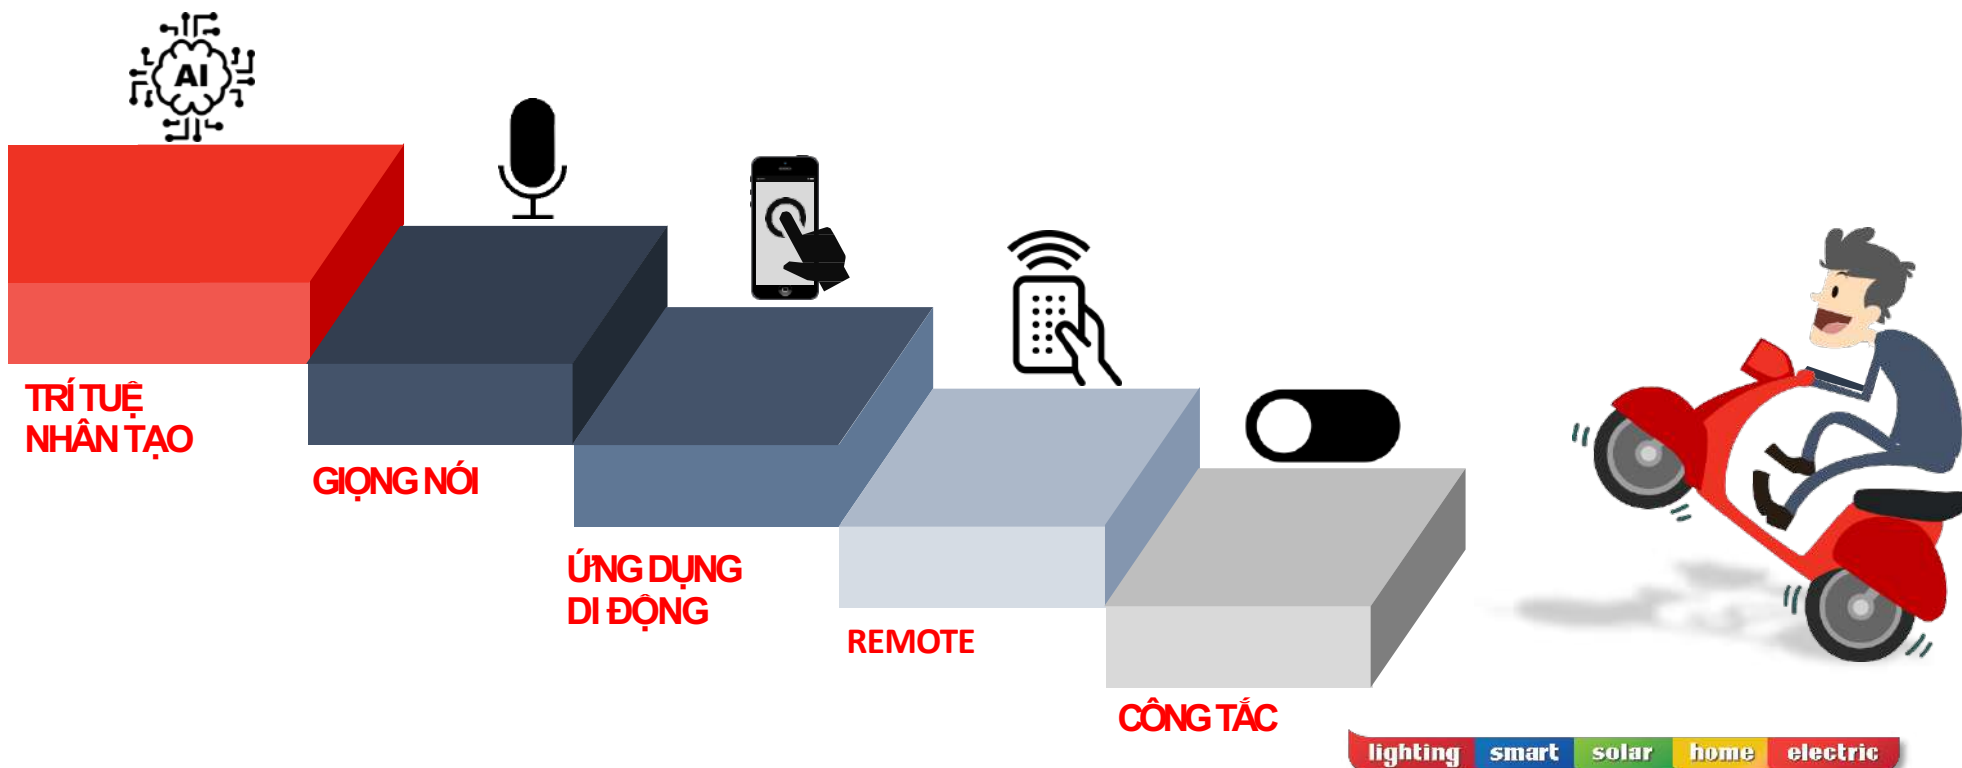

BỘ CÁC THIẾT BỊ THÔNG MINH DÙNG CHO GIA ĐÌNH CHO PHÉP NGƯỜI DÙNG TỰ THAO TÁC CÀI ĐẶT

HỆ SINH THÁI KẾT NỐI GIỮA 3 BÊN: ĐƠN VỊ CUNG CẤP DỊCH VỤ - NHÀ CUNG CẤP THIẾT BỊ - KHÁCH HÀNG, CUNG CẤP DỊCH VỤ TƯ VẤN THIẾT KẾ THI CÔNG, BẢO TRÌ HỆ THỐNG CHỈ VỚI MỘT CHẠM.

CẤU TRÚC & ĐIỂM VƯỢT TRỘI

Điện Quang Smart Solution

- **Made in Vietnam:** Được các kỹ sư Việt Nam tự chủ trong nghiên cứu phát triển.
- **Tiện lợi & Dễ sử dụng:** Điều khiển giọng nói bằng Tiếng Việt; Dữ liệu nằm ở Gateway, hệ thống có thể hoạt động ngay cả khi mất internet.
- **Nền tảng mở đa chuẩn:** Kết nối với rất nhiều hệ sinh thái của các hãng trên thế giới.
- **Bảo mật tiên tiến:** Sử dụng dịch vụ điện toán đám mây của Amazon Web services, End to End Encryption, Bảo mật truy cập hai lớp

CÁC CẤP ĐỘ ĐIỀU KHIỂN

Hệ thống giải pháp công nghệ thông minh Điện Quang là hệ thống giải pháp với **5** cấp điều khiển nhằm tối ưu hóa sự tiện nghi trong quá trình sử dụng của khách hàng.

điện quang 

GIẢI PHÁP CHIẾU SÁNG THÔNG MINH TOÀN DIỆN CHO LĨNH VỰC BẤT ĐỘNG SẢN

KHẢ NĂNG MỞ RỘNG

Hệ thống chiếu sáng đường phố thông minh

- Với hệ thống đèn đường tích hợp công nghệ quản lý thông minh

MỞ RỘNG

Quản lý, theo dõi giao thông đô thị

- Bằng hệ thống camera có độ nhận diện chính xác cao