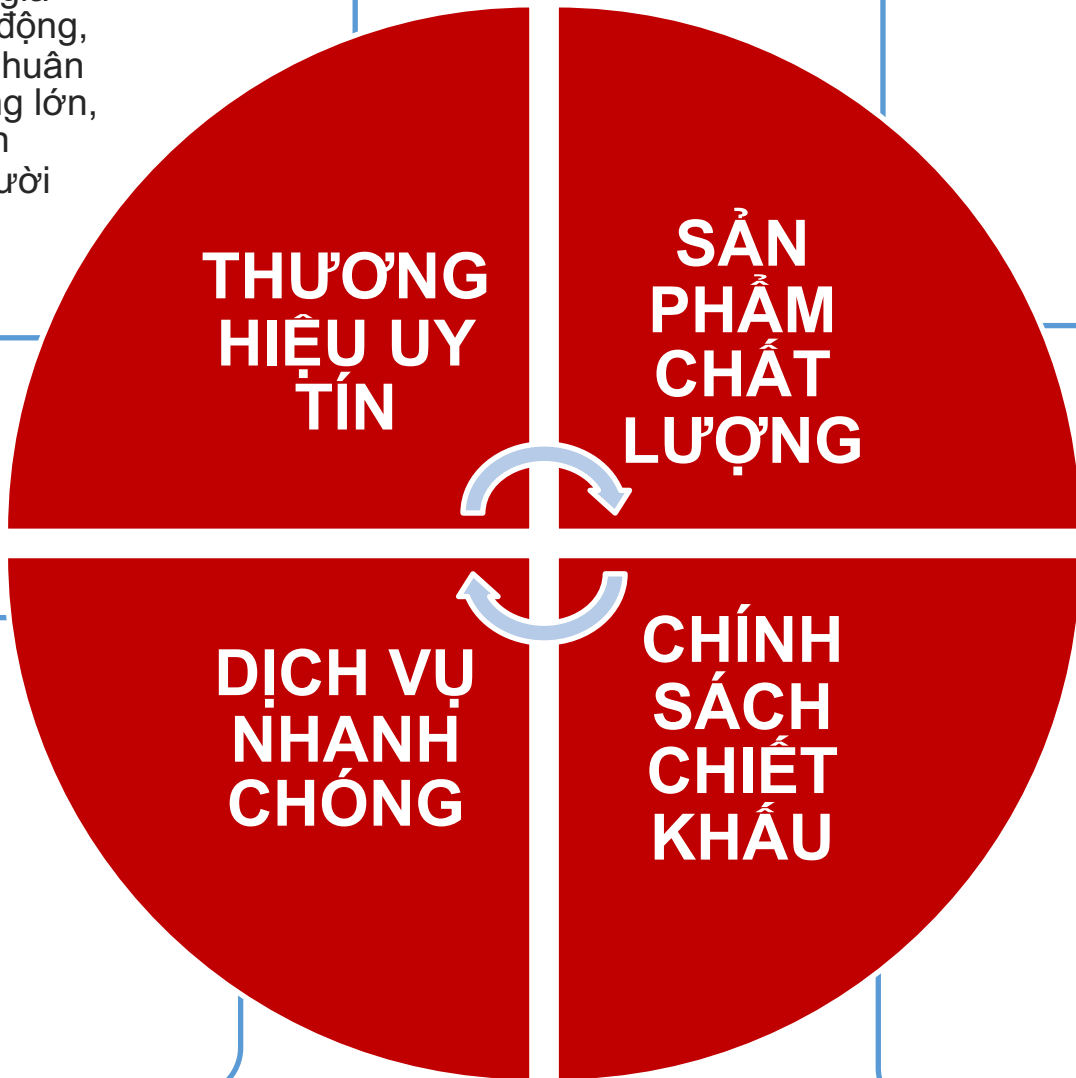

• Là thương hiệu quốc gia với gần 50 năm hoạt động, được trao tặng nhiều huân chương và giải thưởng lớn, luôn nhận được sự tin tưởng tuyệt đối từ người tiêu dùng.

• Sản phẩm vốn nổi tiếng với sự bền bỉ, an toàn. Các sản phẩm được bảo hành đến 24 tháng, tùy thuộc vào từng dòng & loại sản phẩm.

• Với đội ngũ nhân lực dồi dào, từ sản xuất cho đến lắp đặt và hỗ trợ kỹ thuật, chúng tôi luôn sẵn sàng để đáp ứng nhu cầu khách hàng một cách nhanh chóng.

• Đáp ứng nhanh nhất tất cả các nhu cầu triển khai, thi công ... thực tế cho mọi hạng mục. Dịch vụ sau bán hàng tiện lợi, nhanh chóng.