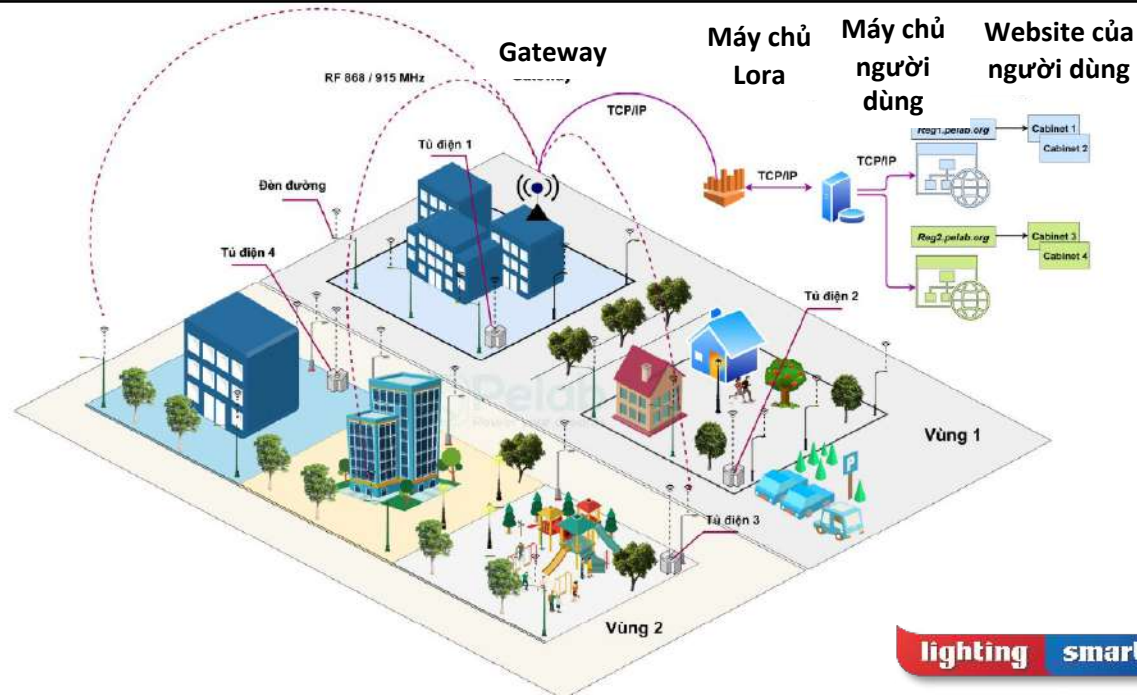

NHÓM NGÀNH KINH DOANH CỦA ĐIỆN QUANG

1

điện quang 
lighting

Kinh doanh các sản phẩm và giải pháp chiếu sáng

2

điện quang 
smart

Hệ thống giải pháp công nghệ điều khiển thông minh, ứng dụng rộng rãi trong nhiều lĩnh vực

3

điện quang 
solar

Sản xuất điện sử dụng năng lượng mặt trời với vai trò “tư vấn thiết kế và thi công; đầu tư hệ thống sản xuất điện”.

4

điện quang 
home

Kinh doanh các sản phẩm gia dụng trong gia đình

5

điện quang 
electric

Kinh doanh các sản phẩm thiết bị điện trong dân dụng và công nghiệp

2. GIẢI PHÁP TIÊU BIỂU CỦA ĐIỆN QUANG

GIẢI PHÁP CHIẾU SÁNG ĐƯỜNG PHỐ THÔNG MINH

- Đèn đường thông minh là sản phẩm chủ lực của TPHCM, được Sở Khoa Học - Công Nghệ giao cho Điện Quang và Đại Học Bách Khoa nghiên cứu và phát triển.
- Tiếp nối thành công của công trình triển khai thí điểm ở Khu Công Nghệ Cao TPHCM và ĐHQG TPHCM, Điện Quang tiếp tục mở rộng triển khai ở Khu Công Nghệ Cao Đà Nẵng và đang xin chủ trương thực hiện toàn diện ở ĐHQG TPHCM.

Hệ thống chiếu sáng thông minh có những tính năng vượt trội như:

- Phân cấp điều khiển tập trung từ trung tâm, không bị giới hạn về mặt địa lý.
→ **Tiết kiệm nhân lực** vận hành.
- Hệ thống lập trình ngữ cảnh & cảm biến thông minh.
→ **Bật tắt** thiết bị **theo thời gian thực**; theo ngữ cảnh định trước.
- Sử dụng công nghệ Lora tiên tiến.
→ Vùng phủ sóng **rộng, không tốn** chi phí viễn thông.
- Chip LED tích hợp công nghệ đo tuổi thọ đèn.
→ Giúp **dự báo đèn hư** để kịp thời thay thế.
- Giao diện đồ thị phụ tải trên hệ thống trực quan.
→ **Dự đoán sự bất thường** của từng hệ thống, **giám sát** năng lượng tiêu thụ và **thống kê** theo ngày/tháng/năm.