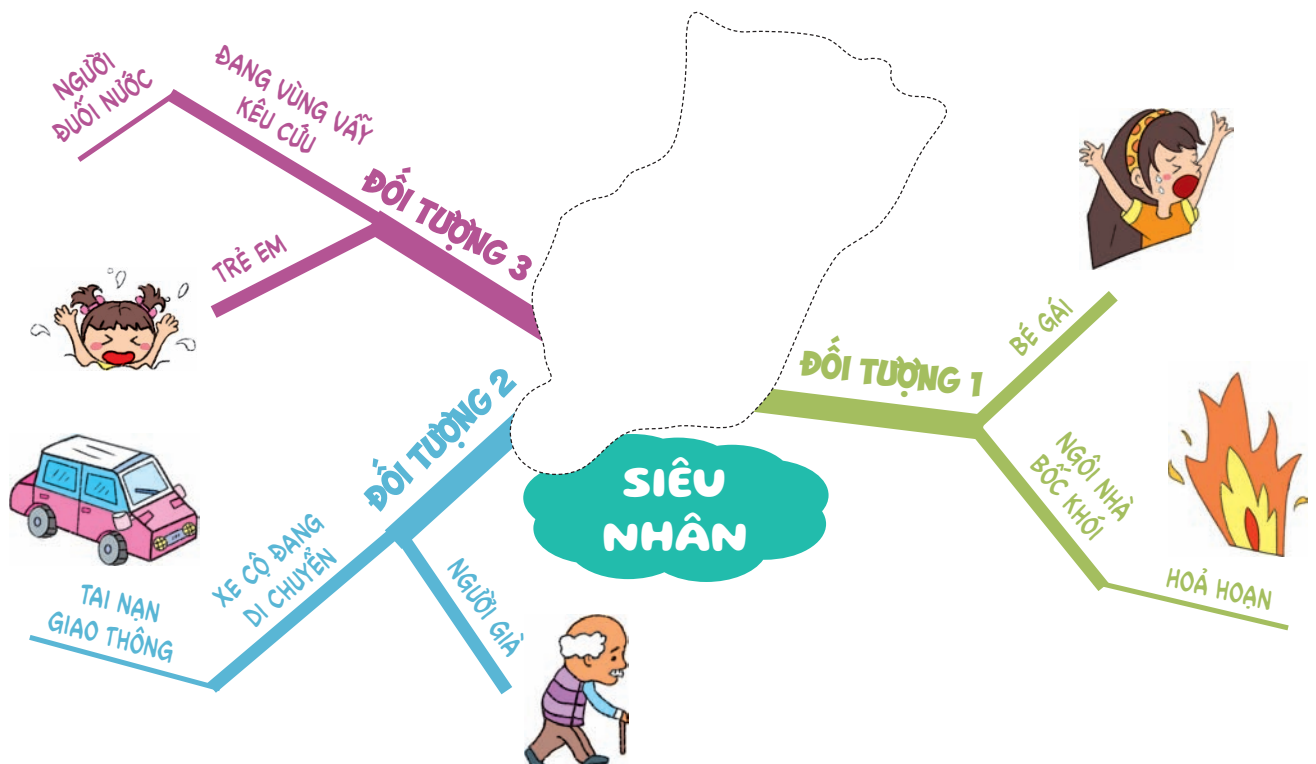

**VUI CHƠI  
TRÊN QUẢNG  
TRƯỜNG**

**DẪN CÚN  
ĐI DẠO**

**TRƯỢT  
PA-TANH**

**TRƯỢT  
VÁN**

Nhánh cấp 2

Nhánh cấp 1: Màu của nhánh cấp 1  
và màu chữ viết thường giống nhau.

# HÌNH MINH HOẠ

Hình minh họa chính sẽ diễn đạt nội dung chủ yếu của sơ đồ tư duy. Các em hãy quan sát sơ đồ tư duy dưới đây và tìm hình dán phù hợp cho chủ đề chính nhé!

# NHÌN HÌNH TƯỞNG TƯỢNG

Chữ viết và hình ảnh có khả năng kích thích trí tưởng tượng của chúng ta. Các em hãy tìm những hình vẽ hoặc từ khoá chính còn thiếu để dán bổ sung vào sơ đồ dưới đây nhé!

# CÔNG VIÊN NƯỚC

Trong công viên nước có những đồ chơi gì nhỉ?  
Hãy dán hình rồi quan sát xem các bạn nhỏ thích món đồ chơi nào nhất nhé!