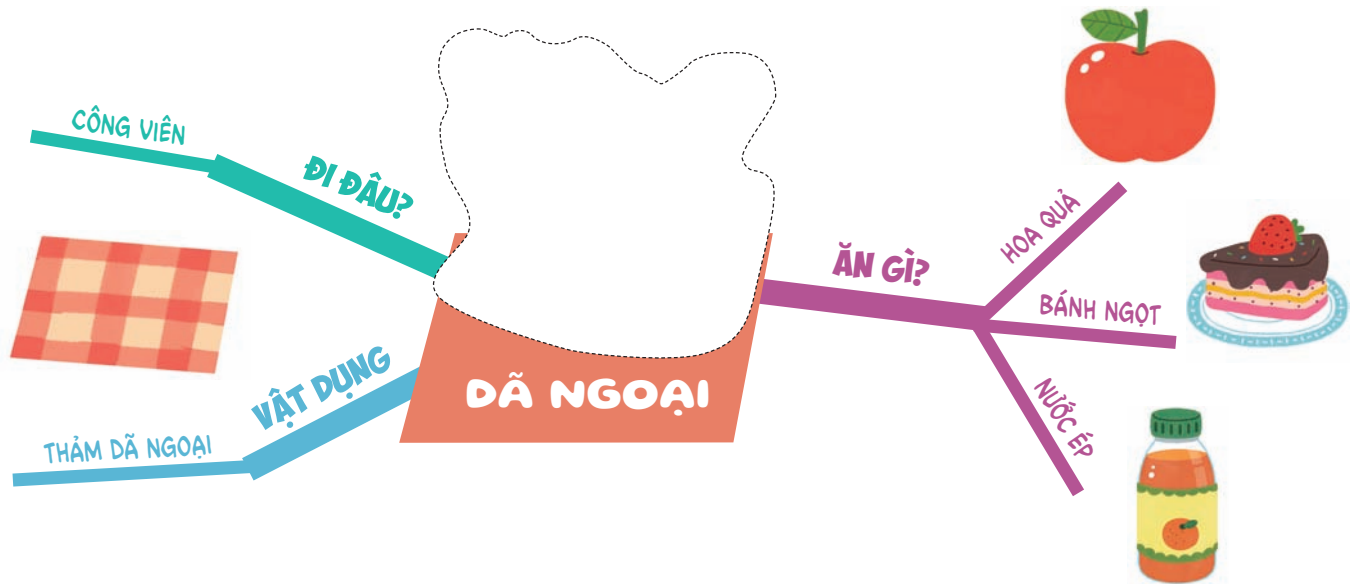

**VUI CHƠI  
TRÊN QUẢNG  
TRƯỜNG**

**DẪN CÚN  
ĐI DẠO**

**TRƯỢT  
PA-TANH**

**TRƯỢT  
VÁN**

Nhánh cấp 2

Nhánh cấp 1: Màu của nhánh cấp 1  
và màu chữ viết thường giống nhau.

# HÌNH MINH HOẠ

Hình minh họa chính sẽ diễn đạt nội dung chủ yếu của sơ đồ tư duy. Các em hãy quan sát sơ đồ tư duy dưới đây và tìm hình dán phù hợp cho chủ đề chính nhé!

# NHÌN HÌNH TƯỞNG TƯỢNG

Chữ viết và hình ảnh có khả năng kích thích trí tưởng tượng của chúng ta. Các em hãy tìm những hình vẽ hoặc từ khoá chính còn thiếu để dán bổ sung vào sơ đồ dưới đây nhé!

# CÔNG VIÊN NƯỚC

Trong công viên nước có những đồ chơi gì nhỉ?  
Hãy dán hình rồi quan sát xem các bạn nhỏ thích món đồ chơi nào nhất nhé!