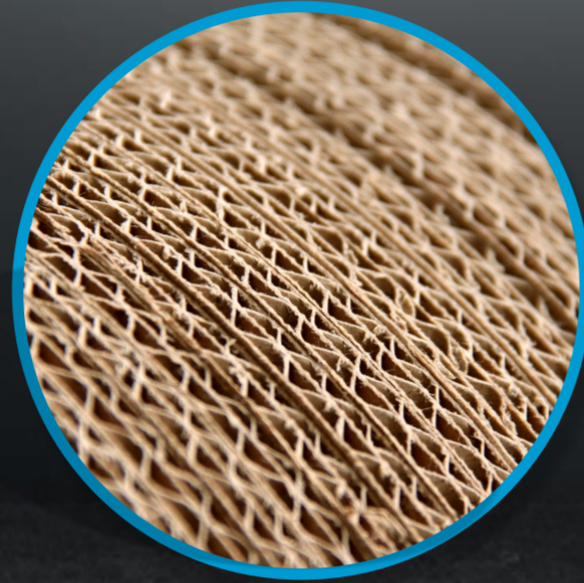

CORRUGATED BOARD MAKING MACHINE

<http://www.hsiehhsu.com.tw>

HSIEH HSU MACHINERY CO.,LTD.

TAIWAN: No.141, Lu Chu St, Lu Chu Village,
Lu Chu Hsiang, Taoyuan Hsien, Taiwan.
TEL:886-3-3221314 ~ 5-3221737
FAX:886-3-3226206
<http://www.hsiehhsu.com.tw>