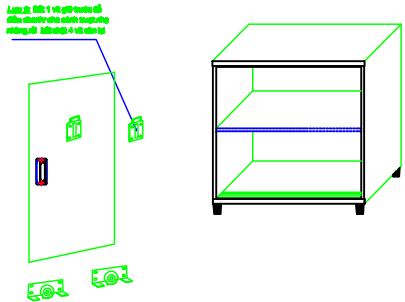

STT	Số lượng	Tên gọi	Hình vẽ
1	4	Chân tủ	
2	8	Vít neo	
3	8	Khóa cam	
4	10	Đinh 1x8	
5	4	Vít neo	
6	4	Bắt bánh xe	
7	22	Vít 4x10	

- Đinh tủ : 700x300x20x 1 tấm
- Đáy tủ : 700x300x25 x 1 tấm
- Hệ tủ : 600x300x17x 2 tấm
- Đột tủ : 700x300x17x 1 tấm
- Cánh tủ : 600x400x17x 2 tấm
- Hệ tủ : 700x300x20x 2 tấm

1. Lắp Đột vào Thành trái , Thành phải bằng chốt cam và khóa cam.

2. Lắp Đáy, Hậu và Nóc vào Thành vách bằng chốt cam, Bắt chân tủ vào đáy bằng 4 vít M6x15

3. Gá cánh
 - Bắt bánh xe vào chân cánh trước bằng 4 vít 24x15
 - Đặt cánh sao cho bánh xe nằm trên ray rồi gá M8 trượt trên vào

4. Chỉnh chân tủ cho tủ cân bằng kéo trượt nhẹ nhàng