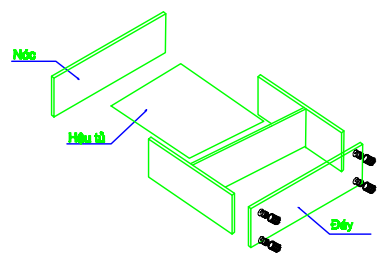

CÔNG TY CỔ PHẦN NỘI THẤT 190
 Địa chỉ: KnhĐot - 147 trườ - nam Đov - An Đang - Hh Phường
 Điện thoại: 0223 3389 180 - Fax: 0223 3389 181.

PRODUCED BY AN AUTODESK EDUCATIONAL PRODUCT

TỦ GI
 KÍ HIỆU: TGLAS- TGLAS
 -TR "TGLAS" (2x77x20-600x600x600).

STT	Số lượng	Tên gọi	Hình vẽ
1	4	Chân tủ	
2	8	Vít neo	
3	8	Khóa cam	
4	10	Đinh 1x8	
5	4	Vít neo	
6	4	Bắt bánh xe	
7	22	Vít 4x10	

- Đinh tủ : 700x300x20x 1 tấm
- Đáy tủ : 700x300x25 x 1 tấm
- Hệ tủ : 600x300x17x 2 tấm
- Đột tủ : 700x300x17x 1 tấm
- Cánh tủ : 600x400x17x 2 tấm
- Hệ tủ : 700x300x20x 2 tấm

1. Lắp Đột vào Thành trái , Thành phải bằng chốt cam và khóa cam.

2. Lắp Đáy, Hậu và Nóc vào Thành vách bằng chốt cam, Bắt chân tủ vào đáy bằng 4 vít M6x15

3. Gá cánh
 - Bắt bánh xe vào chân cánh trước bằng 4 vít 24x15
 - Đặt cánh sao cho bánh xe nằm trên ray rồi gá M8 trượt trên vào