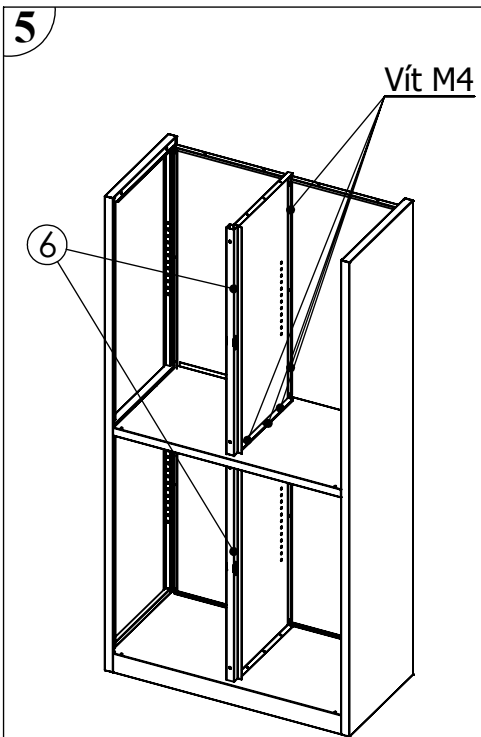

CÔNG TY TNHH NỘI THẤT 190

Địa chỉ: Km89 - QL5 Mới - Mỹ Tranh - Nam Sơn
- An Dương - Hải Phòng
Điện thoại: 031 3589 180 - Fax: 031 3589 181.

TỦ SẮT 4 NGĂN

KÍ HIỆU TS-05

Tủ “ TS-05 ” (HxWxD = 1830x915x452). Tủ chia làm 4 ngăn, mỗi ngăn được khoá bằng khoá riêng biệt. Trong mỗi ngăn có 1 tấm đỡ có thể điều chỉnh chiều cao sử dụng.

STT	Tên	S.L	<u>Tổng thể các chi tiết</u>		STT	Tên	S.L
1	Đế nhựa	4			1	Đế tủ	1
2	Bản lề cố định	4			2	Thành phải	1
3	Bản lề lò xo	4			3	Thành trái	1
4	Khóa 30 càng thẳng	4			4	Lưng phải	1
5	Cài khóa	4			5	Lưng trái	1
6	Tay nắm nhựa	4	6	Vách giữa	2		
7	Vít M4x6	34	7	Tấm chia	1		
8	Vít bulông M6x10	12	8	Nóc	1		
9	Giảm chấn	12	9	Cửa trái	2		
10	Đỡ tấm	16	10	Cửa phải	2		
			11	Ngăn đỡ	4		

Chú ý khi lắp bản lề: bản lề lò xo lắp phía trên,
bản lề cố định lắp phía dưới.
- Cửa phải lỗ khóa nằm ngang
- Cửa trái lỗ khóa thẳng đứng.

Chỉnh tủ cho
cân bằng, đều
khe hở và xiết
chặt các vít,
bulông.