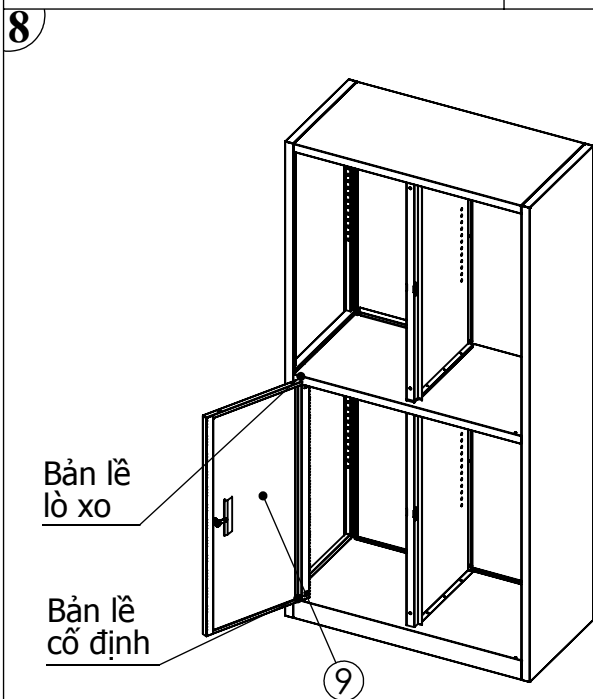

CÔNG TY TNHH NỘI THẤT 190

Địa chỉ: Km89 - QL5 Mới - Mỹ Tranh - Nam Sơn
- An Dương - Hải Phòng
Điện thoại: 031 3589 180 - Fax: 031 3589 181.

TỦ SẮT 4 NGĂN

KÍ HIỆU TS-05

Tủ “ TS-05 ” (HxWxD = 1830x915x452). Tủ chia làm 4 ngăn, mỗi ngăn được khoá bằng khoá riêng biệt. Trong mỗi ngăn có 1 tấm đỡ có thể điều chỉnh chiều cao sử dụng.

STT	Tên	S.L	<u>Tổng thể các chi tiết</u>		STT	Tên	S.L
1	Đế nhựa	4			1	Đế tủ	1
2	Bản lề cố định	4			2	Thành phải	1
3	Bản lề lò xo	4			3	Thành trái	1
4	Khóa 30 càng thẳng	4			4	Lưng phải	1
5	Cài khóa	4			5	Lưng trái	1
6	Tay nắm nhựa	4	6	Vách giữa	2		
7	Vít M4x6	34	7	Tấm chia	1		
8	Vít bulông M6x10	12	8	Nóc	1		
9	Giảm chấn	12	9	Cửa trái	2		
10	Đỡ tấm	16	10	Cửa phải	2		
			11	Ngăn đỡ	4		

Chú ý khi lắp bản lề: bản lề lò xo lắp phía trên,
bản lề cố định lắp phía dưới.
- Cửa phải lỗ khóa nằm ngang
- Cửa trái lỗ khóa thẳng đứng.

Chỉnh tủ cho
cân bằng, đều
khe hở và xiết
chặt các vít,
bulông.