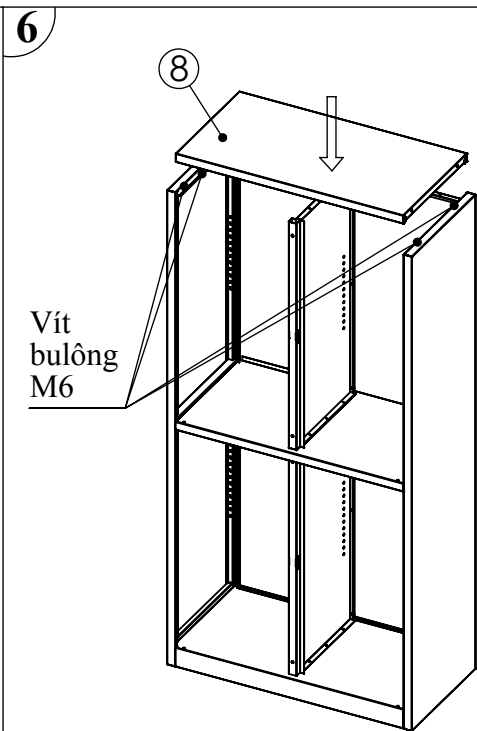

CÔNG TY TNHH NỘI THẤT 190

Địa chỉ: Km89 - QL5 Mới - Mỹ Tranh - Nam Sơn
- An Dương - Hải Phòng
Điện thoại: 031 3589 180 - Fax: 031 3589 181.

TỦ SẮT 4 NGĂN

KÍ HIỆU TS-05

Tủ “ TS-05 ” (HxWxD = 1830x915x452). Tủ chia làm 4 ngăn, mỗi ngăn được khoá bằng khoá riêng biệt. Trong mỗi ngăn có 1 tấm đỡ có thể điều chỉnh chiều cao sử dụng.

STT	Tên	S.L	<u>Tổng thể các chi tiết</u>		STT	Tên	S.L
1	Đế nhựa	4			1	Đế tủ	1
2	Bản lề cố định	4			2	Thành phải	1
3	Bản lề lò xo	4			3	Thành trái	1
4	Khóa 30 càng thẳng	4			4	Lưng phải	1
5	Cài khóa	4			5	Lưng trái	1
6	Tay nắm nhựa	4	6	Vách giữa	2		
7	Vít M4x6	34	7	Tấm chia	1		
8	Vít bulông M6x10	12	8	Nóc	1		
9	Giảm chấn	12	9	Cửa trái	2		
10	Đỡ tấm	16	10	Cửa phải	2		
			11	Ngăn đỡ	4		

Chú ý khi lắp bản lề: bản lề lò xo lắp phía trên,
bản lề cố định lắp phía dưới.
- Cửa phải lỗ khóa nằm ngang
- Cửa trái lỗ khóa thẳng đứng.

Chỉnh tủ cho
cân bằng, đều
khe hở và xiết
chặt các vít,
bulông.