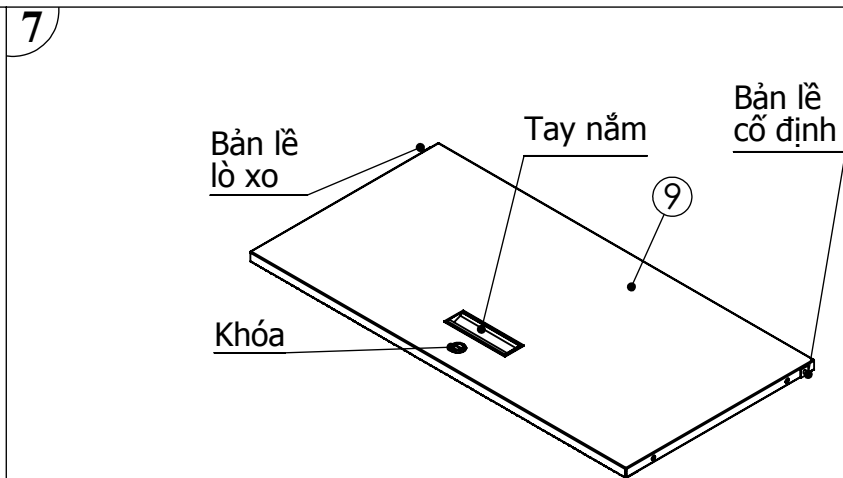

CÔNG TY TNHH NỘI THẤT 190

Địa chỉ: Km89 - QL5 Mới - Mỹ Tranh - Nam Sơn
- An Dương - Hải Phòng
Điện thoại: 031 3589 180 - Fax: 031 3589 181.

TỦ SẮT 4 NGĂN

KÍ HIỆU TS-05

Tủ “ TS-05 ” (HxWxD = 1830x915x452). Tủ chia làm 4 ngăn, mỗi ngăn được khoá bằng khoá riêng biệt. Trong mỗi ngăn có 1 tấm đỡ có thể điều chỉnh chiều cao sử dụng.

STT	Tên	S.L	<u>Tổng thể các chi tiết</u>		STT	Tên	S.L
1	Đế nhựa	4			1	Đế tủ	1
2	Bản lề cố định	4			2	Thành phải	1
3	Bản lề lò xo	4			3	Thành trái	1
4	Khóa 30 càng thẳng	4			4	Lưng phải	1
5	Cài khóa	4			5	Lưng trái	1
6	Tay nắm nhựa	4	6	Vách giữa	2		
7	Vít M4x6	34	7	Tấm chia	1		
8	Vít bulông M6x10	12	8	Nóc	1		
9	Giảm chấn	12	9	Cửa trái	2		
10	Đỡ tấm	16	10	Cửa phải	2		
			11	Ngăn đỡ	4		

Chú ý khi lắp bản lề: bản lề lò xo lắp phía trên,
bản lề cố định lắp phía dưới.
- Cửa phải lỗ khóa nằm ngang
- Cửa trái lỗ khóa thẳng đứng.

Chỉnh tủ cho
cân bằng, đều
khe hở và xiết
chặt các vít,
bulông.