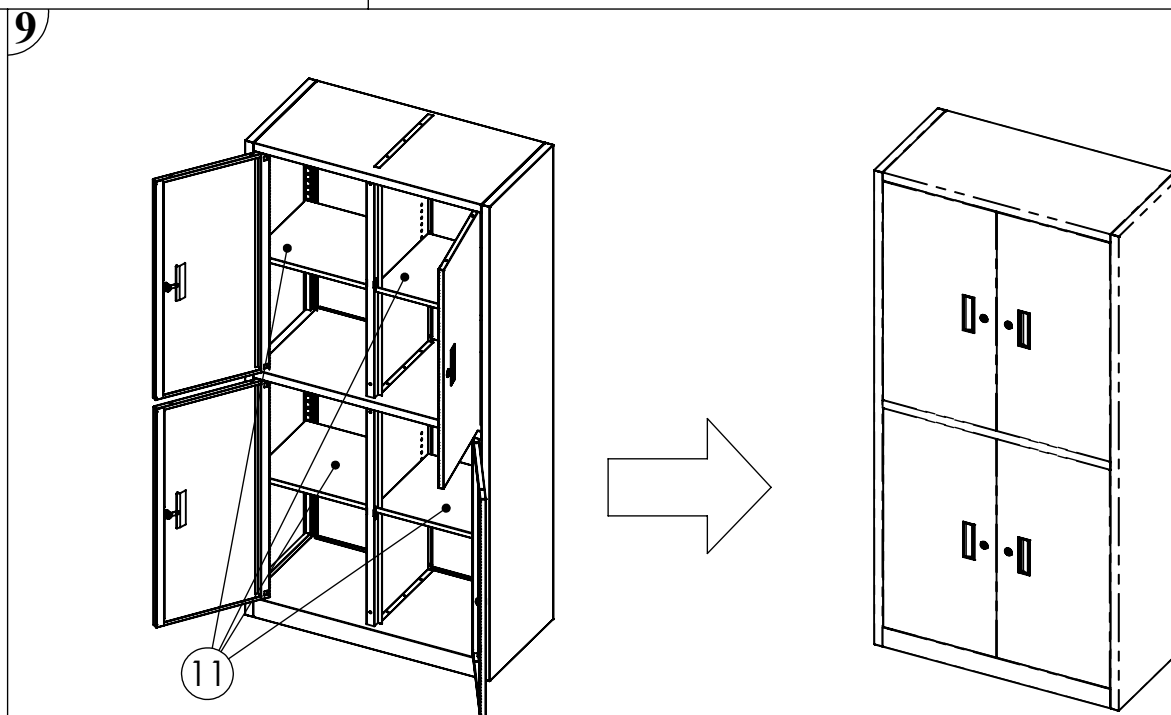

CÔNG TY TNHH NỘI THẤT 190

Địa chỉ: Km89 - QL5 Mới - Mỹ Tranh - Nam Sơn
- An Dương - Hải Phòng
Điện thoại: 031 3589 180 - Fax: 031 3589 181.

TỦ SẮT 4 NGĂN

KÍ HIỆU TS-05

Tủ “ TS-05 ” (HxWxD = 1830x915x452). Tủ chia làm 4 ngăn, mỗi ngăn được khoá bằng khoá riêng biệt. Trong mỗi ngăn có 1 tấm đỡ có thể điều chỉnh chiều cao sử dụng.

STT	Tên	S.L	<u>Tổng thể các chi tiết</u>		STT	Tên	S.L
1	Đế nhựa	4			1	Đế tủ	1
2	Bản lề cố định	4			2	Thành phải	1
3	Bản lề lò xo	4			3	Thành trái	1
4	Khóa 30 càng thẳng	4			4	Lưng phải	1
5	Cài khóa	4			5	Lưng trái	1
6	Tay nắm nhựa	4	6	Vách giữa	2		
7	Vít M4x6	34	7	Tấm chia	1		
8	Vít bulông M6x10	12	8	Nóc	1		
9	Giảm chấn	12	9	Cửa trái	2		
10	Đỡ tấm	16	10	Cửa phải	2		
			11	Ngăn đỡ	4		

Chú ý khi lắp bản lề: bản lề lò xo lắp phía trên,
bản lề cố định lắp phía dưới.
- Cửa phải lỗ khóa nằm ngang
- Cửa trái lỗ khóa thẳng đứng.

Chỉnh tủ cho
cân bằng, đều
khe hở và xiết
chặt các vít,
bulông.