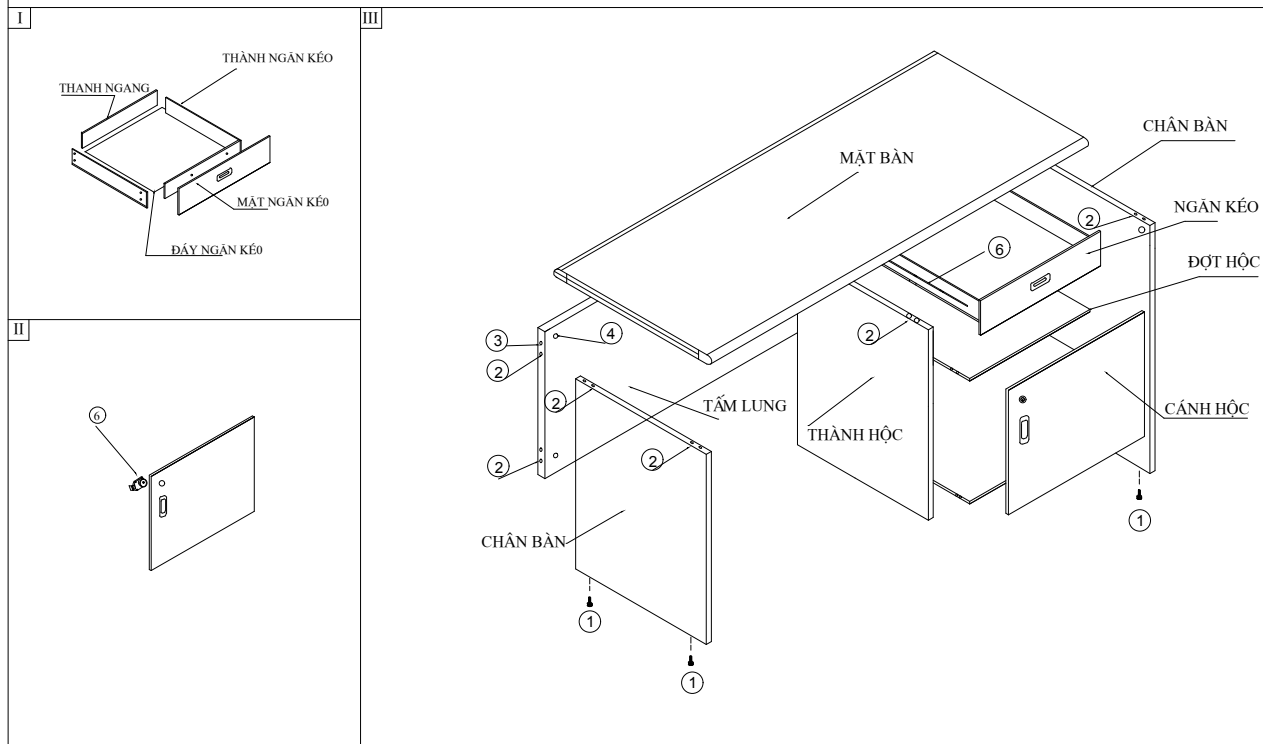

CÔNG TY CỔ PHẦN NỘI THẤT 190

Địa chỉ : Km 89 - Quốc lộ 5 - Thôn Mỹ Tranh - Xã Nam Sơn - Huyện An Dương - Hải Phòng
Tel : 0313-589180 FAX : 0313-589181

BÀN VĂN PHÒNG BG - 04

KT : 1400 x 700 x 750

BẢNG KÊ PHỤ KIỆN

STT	Số lượng	Tên gọi	Hình vẽ
1	4	Chân tăng	
2	19	Chốt gỗ	
3	15	Vít cam	
4	15	Khoá cam	
5	40	Vít gỗ 4 x 15	
6	01 Bộ	Ray bi	
7	2	Ke góc	
8	1	Chốt cài khóa	
9	20	Đinh 1x16	
10	1	Khóa hộc	
11	2	Bản lề hộc	

QUY TRÌNH LẮP RÁP

I. LẮP NGĂN KÉO

1. ĐÓNG THÀNH NGĂN KÉO.
2. ĐÓNG ĐÁY NGĂN KÉO.
3. LẮP RÁP THANH RAY TRƯỢT(VỊ TRÍ KHOAN SẴN)

II. CÁNH HỘC ;

1. LẮP BẢN LỀ VÀO (VỊ TRÍ KHOAN SẴN)
2. LẮP KHÓA VÀO VỊ TRÍ KHOAN SẴN

III. LẮP RÁP HOÀN THIỆN

1. LẮP ĐỂ CHÂN BÀN VÀO CHÂN BÀN
2. LẮP CHỐT GỖ, VÍT CAM VÀO LỖ KỸ THUẬT
3. LẮP TẤM LUNG VÀO HAI CHÂN(LẤN LUỘT TỪNG CHÂN) SIẾT CHẶT CÁC VÍT CAM.
4. LẮP ĐỢT HỘC VÀ ĐÁY HỘC VÀO CHÂN BÀN
5. LẮP THÀNH HỘC VÀO TẤM LUNG
6. LẮP MẶT BÀN VÀO CỤM (CHÂN BÀN+TẤM LUNG)
7. LẮP NGĂN KÉO
8. LẮP CÁNH HỘC