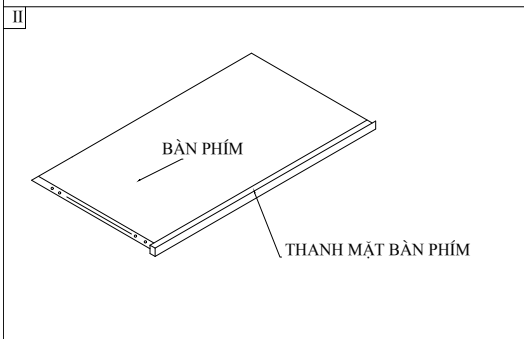

## BÀN VĂN PHÒNG BG - 03

KT : 1200 x 600 x 750