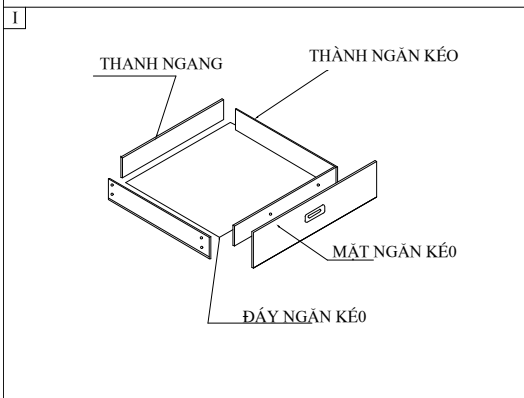

## BÀN VĂN PHÒNG BG - 03

KT : 1200 x 600 x 750