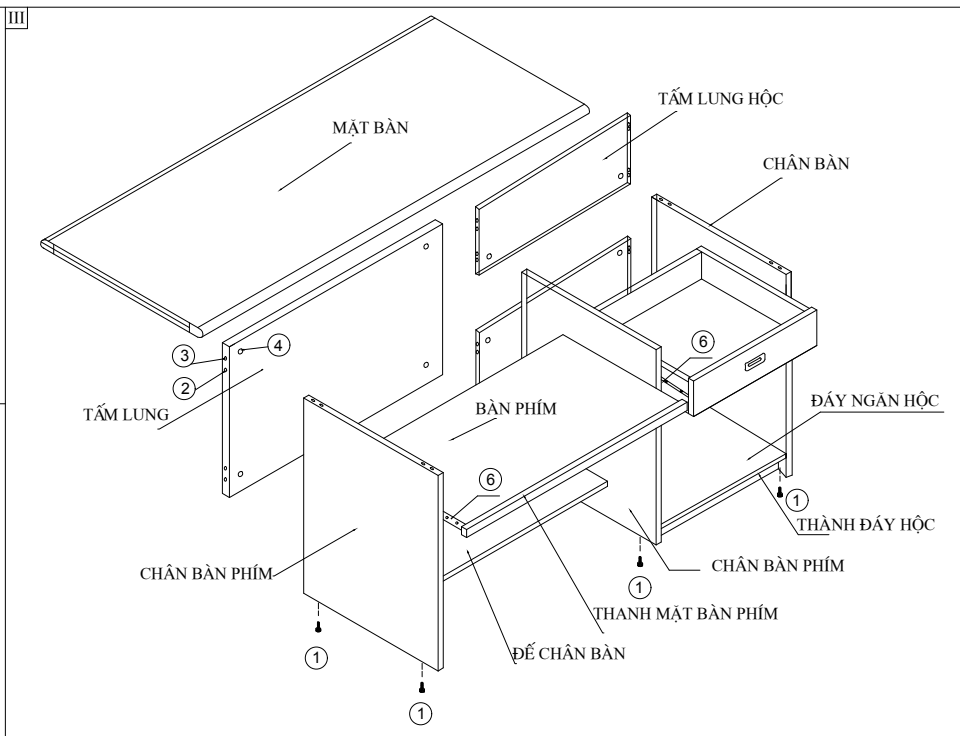

## BÀN VĂN PHÒNG BG - 03

KT : 1200 x 600 x 750

#### III. LẮP RÁP HOÀN THIỆN

1. LẮP ĐỂ CHÂN BÀN VÀO CHÂN BÀN
2. LẮP CHỐT GỖ, VÍT CAM VÀO LỖ KỸ THUẬT
3. LẮP TẤM LUNG NGĂN HỘC, ĐÁY NGĂN HỘC, THÀNH ĐÁY HỘC VÀO CHÂN BÀN HỘC
4. LẮP CHÂN BÀN 2
5. LẮP TẤM LUNG NGĂN PHÍM, ĐÁY NGĂN PHÍM VÀO CHÂN BÀN 2
6. LẮP CHÂN BÀN 3
7. LẮP MẶT BÀN.