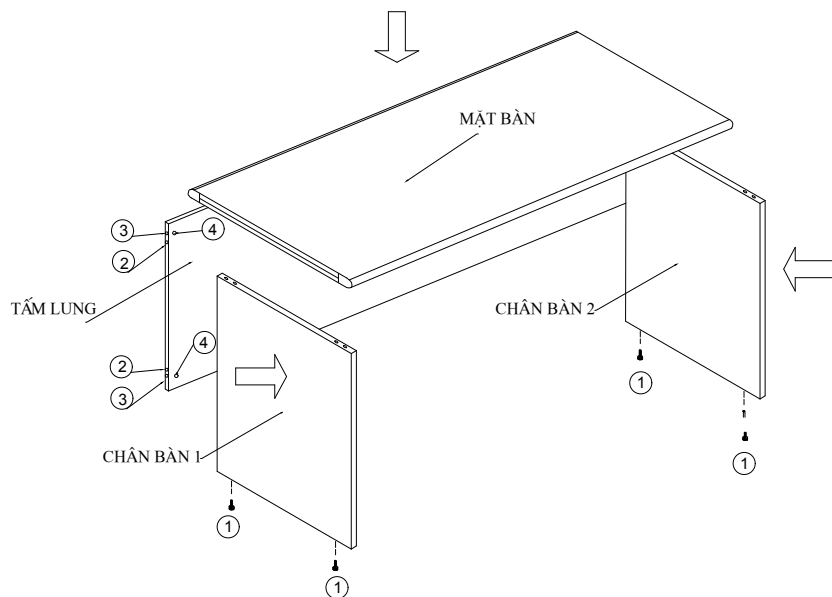

CÔNG TY CỔ PHẦN NỘI THẤT 190

Địa chỉ : Km 89 - Quốc lộ 5 - Thôn Mỹ Tranh - Xã Nam Sơn - Huyện An Dương - Hải Phòng
Tel : 0313-589180 FAX : 0313-589181

BÀN VĂN PHÒNG BG - 02

KT : 1400 x 700 x 750

QUY TRÌNH LẮP RÁP

1. LẮP VÍT CAM, CHỐT GỖ, CHÂN TĂNG VÀO CÁC LỖ KỸ THUẬT.
2. LẮP TẤM LUNG VÀO CHÂN BÀN
(LẮP LẦN LUỢT TUNG CHÂN BÀN)
3. LẮP MẶT BÀN VÀO CỤM (CHÂN BÀN + TẤM LUNG)
4. SIẾT CHẶT CÁC KHÓA CAM TRONG TUNG LỖ KỸ THUẬT