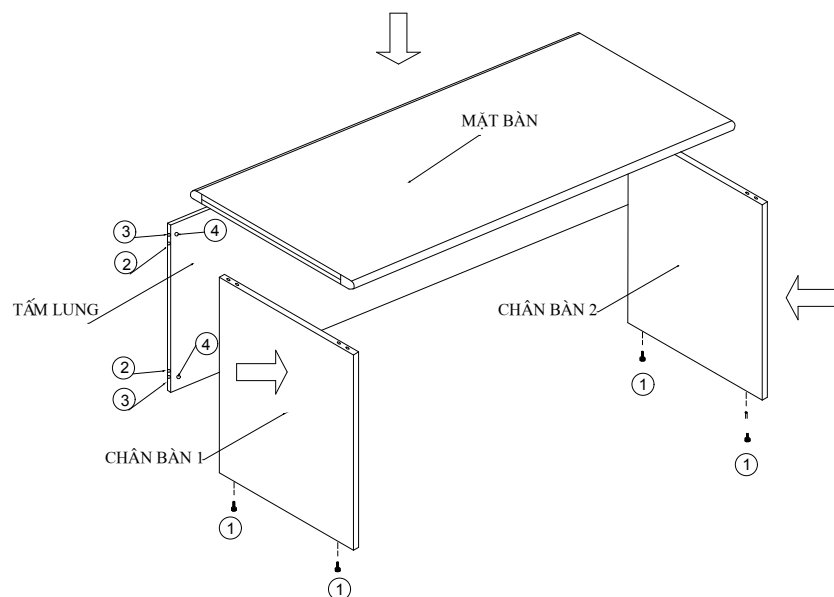

## BÀN VĂN PHÒNG BG - 01

KT : 1200 x 600 x 750

### QUY TRÌNH LẮP RÁP

1. LẮP VÍT CAM, CHỐT GỖ, CHÂN TĂNG VÀO CÁC LỖ KỸ THUẬT.
2. LẮP TẤM LUNG VÀO CHÂN BÀN  
(LẮP LẦN LUỢT TUNG CHÂN BÀN)
3. LẮP MẶT BÀN VÀO CỤM (CHÂN BÀN + TẤM LUNG)
4. SIẾT CHẶT CÁC KHÓA CAM TRONG TUNG LỖ KỸ THUẬT