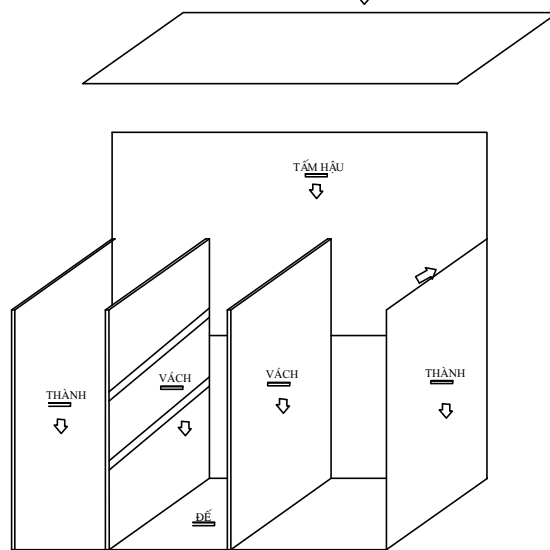

CÔNG TY CỔ PHẦN NỘI THẤT 190

CÔNG TY CỔ PHẦN NỘI THẤT 190

Tel : 0313-589180

FAX : 0313-589181

TỦ GỖ VĂN PHÒNG TG06-1 KT : 1200x500x640

Bước 1

- 1.LẮP CHÂN TANG VÀO TẤM ĐỂ ĐƯỢC ĐẶT TRÊN MẶT ĐẤT.
- 2.NẮP THÀNH VÀ VÁCH NGĂN LÊN TẤM ĐỂ THEO CHIỀU MŨI TÊN.

Bước 2

- 3.NẮP HẬU TỦ VÀO KHE Đ SOI SAU ĐÓ DẶT TẤM NÓC LÊN. NÓC

Bước 3

- 4.SAU ĐÓ NẮP CÁNH VÀ NGĂN KÉO