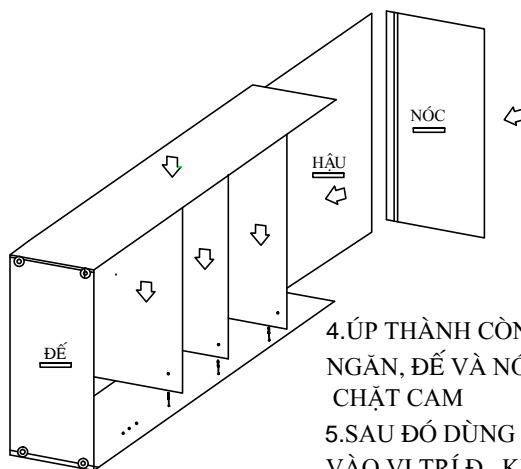

CÔNG TY CỔ PHẦN NỘI THẤT 190

Tel : 0313-589180 FAX : 0313-589181

TỦ GỖ VĂN PHÒNG TG04-0 KT : 1200(750) x 400 x 1830

Bước 1

- 1.LẮP CHÂN TẦNG, CHỐT GỖ, VÍT CAM VÀO CÁC LỖ KỸ THUẬT
- 2.ĐẶT THÀNH XUỐNG MẶT ĐẤT
- 3.LẮP CÁC CHIA NGĂN VÀO THÀNH THEO CHIỀU Mũi TÊN,

Bước 2

- 4.ÚP THÀNH CÒN LẠI LÊN CÁC CHIA NGĂN, ĐỀ VÀ NÓC LẮP SAU KHI SIẾT CHẶT CAM
- 5.SAU ĐÓ DÙNG VÍT NẮP CHÂN TẦNG VÀO VỊ TRÍ Đ KHOAN SẴN
- 6.DỤNG TỦ LÊN THEO PHƯƠNG THẲNG ĐỨNG
7. DÙNG ĐINH 1X16 ĐÓNG ĐINH VỊ TẮM HẬU.

Bước 3

- 8.NẮP CHỐT ĐỖ ĐỢT VÀO VỊ TRÍ Đ KHOAN SAU ĐÓ NẮP TẮM ĐỢT DI ĐỘNG LÊN.