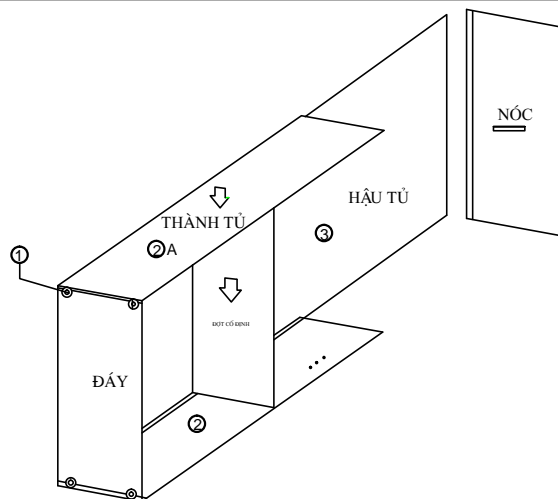

CÔNG TY CỔ PHẦN NỘI THẤT 190

Địa chỉ: 190 Nguyễn Văn Linh, Quận Tân Phú, TP. Hồ Chí Minh
Tel : 0313-589180 FAX : 0313-589181

TỦ GỖ VĂN PHÒNG TG03-2 KT : 800 x 400 x 1200

1. LẮP CHÂN TÀNG, CHỐT GỖ, VÍT CAM VÀO CÁC LỖ KỸ THUẬT
2. ĐẶT THÀNH XUỐNG MẶT ĐẤT LẮP ĐẾ, ĐỢT VÀO THÀNH SỐ 2 SIẾT CHẶT KHÓA CAM, THÀNH 2A ĐẶT THEO CHIỀU MŨI TÊN LÊN ĐÁY, ĐỢT.
3. TẮM HẬU ĐƯA VÀO R NH Đ SOI SẴN
4. ÚP NÓC TỦ LÊN SAU KHI LỰA TẮM HẬU VÀO R NH.
5. NẮP BẢN LỀ VÀO CÁCH TRƯỚC SAU ĐÓ ĐỊNH VỊ CÁCH VÀO THÀNH, DÙNG VÍT GỖ BẮT BẢN LỀ VÀO THÀNH.
6. DÙNG ĐINH 1 PHÂN ĐÓNG TỪ PHÍA SAU VÀO ĐỢT CỐ ĐỊNH GIÚP CHO TỦ CỨNG VỮNG.