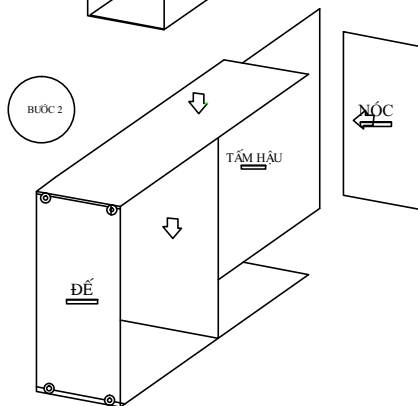

CÔNG TY CỔ PHẦN NỘI THẤT 190

Tel : 0313-589180 FAX : 0313-589181

TỦ GỖ VĂN PHÒNG TG02-1 KT : 800 x 400 x 800

1. LẮP CHÂN TÀNG, CHỐT GỖ, VÍT CAM VÀO CÁC LỖ KỸ THUẬT
2. ĐẶT THÀNH XƯỚNG MẶT ĐẤT
3. LẮP CHIA NGĂN VÀO THÀNH THEO CHIỀU MŨI TÊN,
4. ÚP THÀNH CÒN LẠI LÊN CÁC CHIA NGĂN, ĐẾ VÀ NÓC LẮP SAU KHI SIẾT CHẶT CAM
5. SAU ĐÓ NẮP CHÂN TÀNG VÀO ĐẾ (Đ KHOAN SẴN)
6. DỤNG TỦ LÊN THEO PHƯƠNG THẲNG ĐỨNG

7. LẮP CÁC BẢN LỀ VÀO LỖ Đ KHOAN SAU ĐÓ LẮP CẢNH VÀO THÀNH TỦ.

TT	SỐ LƯỢNG		TT	SỐ LƯỢNG	
1	12	S@i /é	7	4	Ó@) /é ng
2	12	Xé/é	8	4	céÓP-ÓÓÁ eFÍ
3	2	Tay nắm	9	20	Đinh 1x6
4	1	Khóa học	10		Chốt đỡ đợt
5	4	Bản lề thẳng	11	1	Cò đồng
6	26	céÁ ò 4x15			