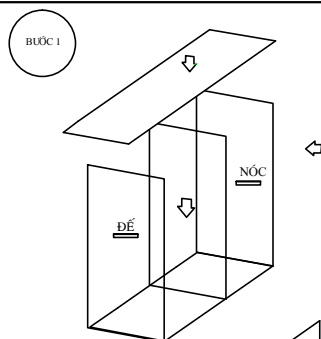

CÔNG TY CỔ PHẦN NỘI THẤT 190

Tel : 0313-589180 FAX : 0313-589181

TỦ GỖ VĂN PHÒNG TG02-1 KT : 800 x 400 x 800

1. LẮP CHÂN TÀNG, CHỐT GỖ, VÍT CAM VÀO CÁC LỖ KỸ THUẬT
2. ĐẶT THÀNH XƯỚNG MẶT ĐẤT
3. LẮP CHIA NGĂN VÀO THÀNH THEO CHIỀU MŨI TÊN,
4. ÚP THÀNH CÒN LẠI LÊN CÁC CHIA NGĂN, ĐẾ VÀ NÓC LẮP SAU KHI SIẾT CHẶT CAM
5. SAU ĐÓ NẮP CHÂN TÀNG VÀO ĐẾ (Đ KHOAN SẴN)
6. DỤNG TỦ LÊN THEO PHƯƠNG THẲNG ĐỨNG

7. LẮP CÁC BẢN LỀ VÀO LỖ Đ KHOAN SAU ĐÓ LẮP CẢNH VÀO THÀNH TỦ.

TT	SỐ LƯỢNG		TT	SỐ LƯỢNG	
1	12	S@i /é	7	4	Ó@) /é ng
2	12	Xé/é	8	4	céÓP-ÓÓÁ eFÍ
3	2	Tay nắm	9	20	Đinh 1x6
4	1	Khóa học	10		Chốt đỡ đợt
5	4	Bản lề thẳng	11	1	Cò đồng
6	26	céÁ ò 4x15			