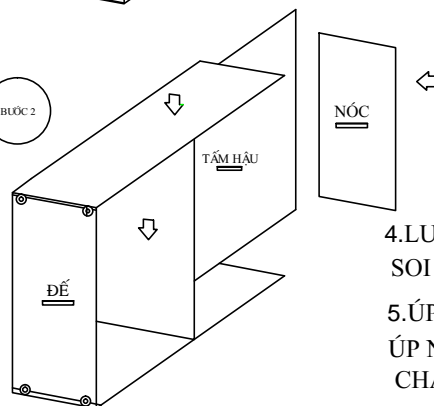

CÔNG TY CỔ PHẦN NỘI THẤT 190

Địa chỉ: 190 Nguyễn Văn Linh, Quận 7, TP. Hồ Chí Minh

Tel : 0313-589180

FAX : 0313-589181

TỦ GỖ VĂN PHÒNG TG02-0 KT : 800 x 400 x 800

BUỐC 1

1. LẮP CHÂN TẦNG, CHỐT GỖ, VÍT CAM VÀO CÁC LỖ KỸ THUẬT
2. ĐẶT THÀNH XƯƠNG MẶT ĐẤT
3. LẮP CHIA NGĂN VÀO THÀNH THEO CHIỀU MŨI TÊN,

BUỐC 2

4. LUỒN TẤM HẬU VÀO R NH Đ SOI SẴN
5. ÚP THÀNH CÒN LẠI LÊN, SAU ĐÓ ÚP NÓC LÊN VÀ KHI SIẾT CHẶT CAM

BUỐC 3

6. SAU ĐÓ NẮP CHÂN TẦNG VÀO ĐẾ (Đ KHOAN SẴN)
7. DỤNG TỦ LÊN THEO PHƯƠNG THẲNG ĐÚNG

BUỐC 4

8. DÙNG VÍT 4X15 BẮT XUYÊN TẤM VÀO ĐỢT CỐ ĐỊNH TẠO CỨNG VỮNG CHO TỦ. (DÙNG THUỐC ĐO TỪ NÓC XUỐNG XÁC ĐỊNH VỊ TRÍ ĐỢT ĐỂ BẮT VÍT XUYÊN QU

TT	SỐ LƯỢNG		TT	SỐ LƯỢNG	
1	12	S @ i / & e t	7	4	Ó @) / & n g
2	12	X @ / & e t	8	4	c @ / & Ó Ó Á e F I
3	2		9	20	Đinh 1x6
4	1		10		
5	4	Bản lề thẳng	11	1	
6	26	c @ / & ã ò 4x15			