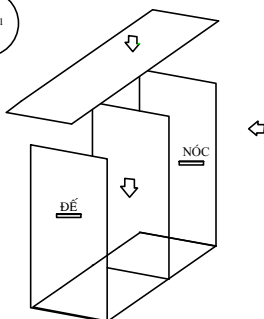

CÔNG TY CỔ PHẦN NỘI THẤT 190

Địa chỉ: 190 Nguyễn Văn Linh, Quận 7, TP. Hồ Chí Minh

Tel : 0313-589180

FAX : 0313-589181

TỦ GỖ VĂN PHÒNG TG02-0 KT : 800 x 400 x 800

BUỐC 1

1. LẮP CHÂN TẦNG, CHỐT GỖ, VÍT CAM VÀO CÁC LỖ KỸ THUẬT
2. ĐẶT THÀNH XƯƠNG MẶT ĐẤT
3. LẮP CHIA NGĂN VÀO THÀNH THEO CHIỀU MŨI TÊN,

BUỐC 2

4. LUỒN TẤM HẬU VÀO R NH Đ SOI SẴN
5. ÚP THÀNH CÒN LẠI LÊN, SAU ĐÓ ÚP NÓC LÊN VÀ KHI SIẾT CHẶT CAM

BUỐC 3

6. SAU ĐÓ NẮP CHÂN TẦNG VÀO ĐẾ (Đ KHOAN SẴN)
7. DỤNG TỦ LÊN THEO PHƯƠNG THẲNG ĐÚNG

BUỐC 4

8. DÙNG VÍT 4X15 BẮT XUYÊN TẤM VÀO ĐỢT CỐ ĐỊNH TẠO CỨNG VỮNG CHO TỦ. (DÙNG THUỐC ĐO TỪ NÓC XUỐNG XÁC ĐỊNH VỊ TRÍ ĐỢT ĐỂ BẮT VÍT XUYÊN QU

TT	SỐ LƯỢNG		TT	SỐ LƯỢNG	
1	12	S @ i / & e t	7	4	Ó @) / & n g
2	12	X @ / & e t	8	4	c @ / & Ó Ó Á e F I
3	2		9	20	Đinh 1x6
4	1		10		
5	4	Bản lề thẳng	11	1	
6	26	c @ / & ã ò 4x15			