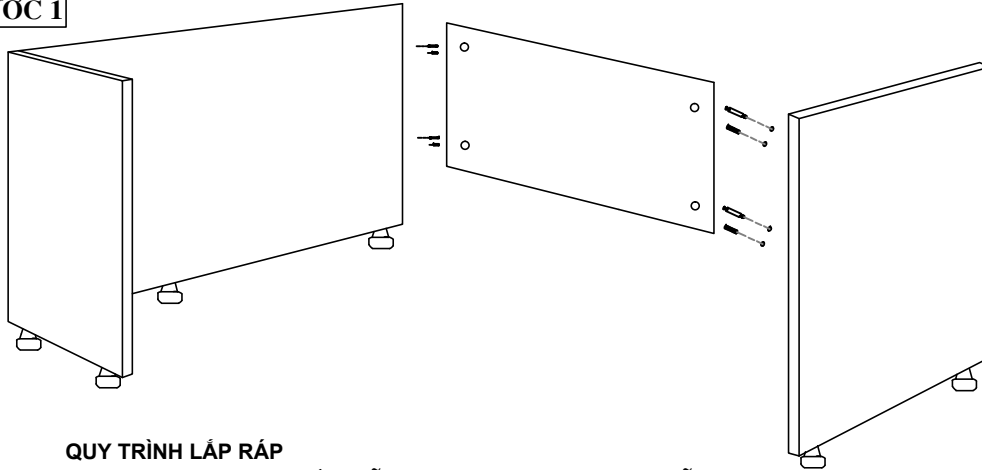

CÔNG TY CỔ PHẦN NỘI THẤT 190

Địa chỉ: 190 Nguyễn Văn Linh, Quận 7, TP. Hồ Chí Minh
Tel : 0313-589180 FAX : 0313-589181

BUỐC 1

QUY TRÌNH LẬP RÁP

1. LẮP CHÂN TÀNG, CHỐT GỖ, VÍT CAM VÀO CÁC LỖ KỸ THUẬT
2. LẮP 3 CHÂN BÀN VÀO VÁCH LUNG
3. DÙNG TUỐC LỘ VÍT SIẾT CHẶT KHÓA CAM ĐỂ HOÀN THÀNH CỤM CHÂN.

BÀN LỆCH TRÁI : 14-CG KT 1400x1200x750
KÝ HIỆU - BLT : 16-CG KT 1600x1200x750
 : 18-CG KT 1800x1200x750

BUỐC 2

4. ĐẶT GỐI ĐỖ VÀO CÁC VỊ TRÍ ĐÃ KHOAN SẴN, DÙNG VÍT M5X22 BẮT
5. ĐẶT MẶT BÀN LÊN CỤM CHÂN, ĐIỀU CHỈNH KHOẢNG CÁCH CHO CÂN ĐỐI, DÙNG VÍT M5X22 BẮT MẶT VÀO CỤM CHÂN