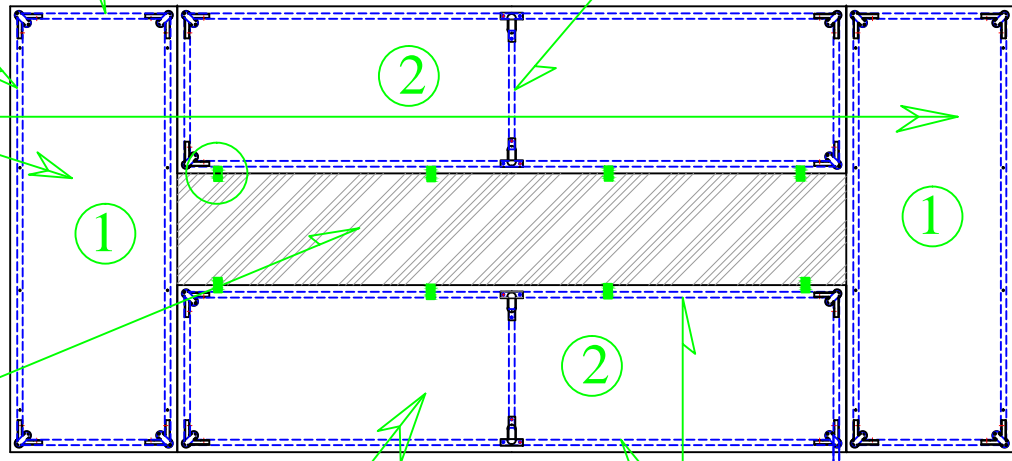

Dĩ P "J R
3600x1600x750
BH36

J pi 'f-p'h r'tcr

① Dĩ P "I O "4"Dĩ P "DEQ38" V" "J CK
W

② Xí "4"E O "Dĩ P "DEQ34/4C

N E'TC

- ③ 6"VJ CPJ "T PI "Fî K373; "OO
- ④ : "VJ CPJ "T PI "Fî K73; "OO
- ⑤ 4"VJ CPJ "T PI "FCK648"OO
- ⑥ : "VJ CPJ "T PI "FCK337; "OO

- /"54"xk/O : z37o o
- /"34"xk/O 8z37o o
- /"58"xk/O 8z82o o
- /3"n e'p pi '8
- /"38"xk/O 7z39o o

CÔNG TY CỔ PHẦN NỘI THẤT 190
 Địa chỉ: 190 Nguyễn Văn Linh, Quận Bình Thạnh, TP. Hồ Chí Minh
 Hotline: 0903 190 190