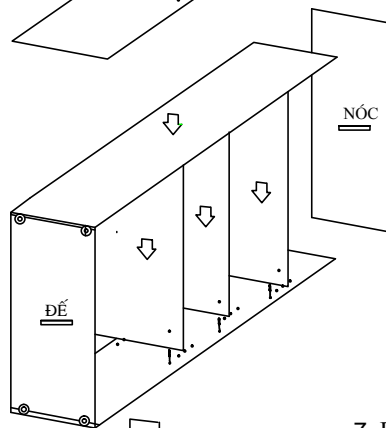

## TỦ GỖ VĂN PHÒNG TG04-G KT : 800 x 400 x 1950

1. LẮP CHÂN TẦNG, CHỐT GỖ, VÍT CAM VÀO CÁC LỖ KỸ THUẬT
2. ĐẶT THÀNH XUỐNG MẶT ĐẤT
3. LẮP CÁC CHIA NGĂN VÀO THÀNH THEO CHIỀU MŨI TÊN,

4. ÚP THÀNH CÒN LẠI LÊN CÁC CHIA NGĂN, ĐỂ VÀ NÓC LẮP SAU KHI SIẾT CHẶT CAM
5. SAU ĐÓ DÙNG VÍT NẮP CHÂN TẦNG VÀO VỊ TRÍ Đ KHOAN SẴN
6. DÙNG TỦ LÊN THEO PHƯƠNG THẲNG ĐÚNG

7. DÙNG ĐINH 1X16 ĐÓNG ĐINH VỊ TẮM HẬU.
8. NẮP CHỐT ĐỖ ĐỘT VÀO VỊ TRÍ Đ KHOAN.

9. ĐẶT CÁC TẮM ĐỘT LÊN CHỐT Đ LẮP
10. LẮP CÁC BẢN LỀ VÀO LỖ Đ KHOAN SAU ĐÓ LẮP CANH VÀO THÀNH TỦ.

TT	SỐ LƯỢNG		TT	SỐ LƯỢNG	
1	20	S@i /&eacute;	7	4	Ó@) /&eacute; ng
2	20	X&eacute;/&eacute;	8	4	c&eacute;ÓP&eacute;Ó&eacute; eFÍ
3	4	Tay nắm	9	36	Đinh 1x6
4	2	Khóa học	10	4	Chốt đỡ đọt
5	10	Bản lề thẳng	11	2	Cò đồng
6	75	c&eacute;Ả&eacute; 4x15			