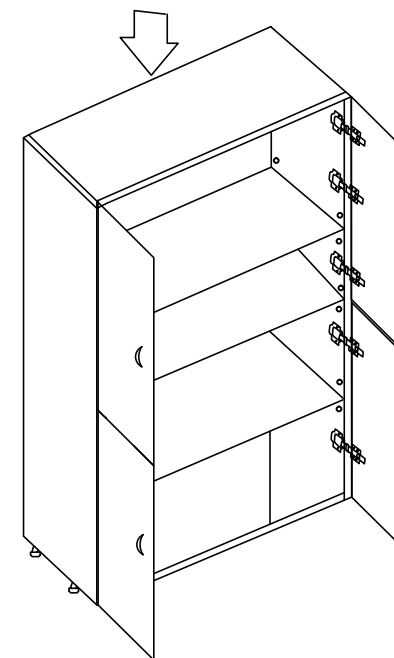

## TỦ GỖ VĂN PHÒNG TG04-G KT : 800 x 400 x 1950

1. LẮP CHÂN TẦNG, CHỐT GỖ, VÍT CAM VÀO CÁC LỖ KỸ THUẬT
2. ĐẶT THÀNH XUỐNG MẶT ĐẤT
3. LẮP CÁC CHIA NGĂN VÀO THÀNH THEO CHIỀU MŨI TÊN,

4. ÚP THÀNH CÒN LẠI LÊN CÁC CHIA NGĂN, ĐỂ VÀ NÓC LẮP SAU KHI SIẾT CHẶT CAM
5. SAU ĐÓ DÙNG VÍT NẮP CHÂN TẦNG VÀO VỊ TRÍ Đ KHOAN SẴN
6. DÙNG TỦ LÊN THEO PHƯƠNG THẲNG ĐÚNG

7. DÙNG ĐINH 1X16 ĐÓNG ĐINH VỊ TẮM HẬU.
8. NẮP CHỐT ĐỖ ĐỘT VÀO VỊ TRÍ Đ KHOAN.

9. ĐẶT CÁC TẮM ĐỘT LÊN CHỐT Đ LẮP
10. LẮP CÁC BẢN LỀ VÀO LỖ Đ KHOAN SAU ĐÓ LẮP CANH VÀO THÀNH TỦ.

TT	SỐ LƯỢNG		TT	SỐ LƯỢNG	
1	20	S@i /&eacute;	7	4	Ó@) /&eacute; ng
2	20	X&eacute;/&eacute;	8	4	c&eacute;ÓP&eacute;Ó&eacute; eFÍ
3	4	Tay nắm	9	36	Đinh 1x6
4	2	Khóa học	10	4	Chốt đỡ đọt
5	10	Bản lề thẳng	11	2	Cò đồng
6	75	c&eacute;Ả&eacute; 4x15			