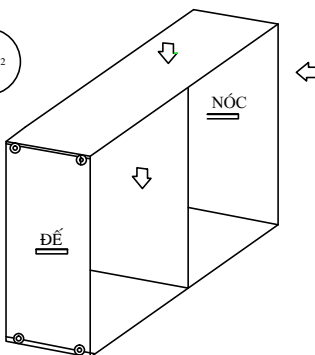

CÔNG TY CỔ PHẦN NỘI THẤT 190

CÔNG TY CỔ PHẦN NỘI THẤT 190

Tel : 0313-589180

FAX : 0313-589181

TỦ GỖ VĂN PHÒNG TG02-2 KT : 800 x 400 x 800

BUỐC 1

1. LẮP CHÂN TẦNG, CHỐT GỖ, VÍT CAM VÀO CÁC LỖ KỸ THUẬT
2. ĐẶT THÀNH XUỐNG MẶT ĐẤT
3. LẮP CHIA NGĂN VÀO THÀNH THEO CHIỀU MŨI TÊN,

BUỐC 2

4. ÚP THÀNH CÒN LẠI LÊN CÁC CHIA NGĂN, ĐẾ VÀ NÓC LẮP SAU KHI SIẾT CHẶT CAM
5. SAU ĐÓ NẮP CHÂN TẦNG VÀO ĐẾ (Đ KHOAN SẴN)
6. DỪNG TỦ LÊN THEO PHƯƠNG THẲNG ĐÚNG

BUỐC 3

BUỐC 4

7. LẮP CÁC BẢN LỀ VÀO LỖ Đ KHOAN SAU ĐÓ LẮP CẢNH VÀO THÀNH TỦ.