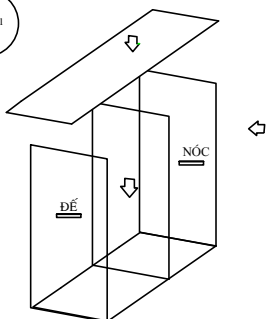

CÔNG TY CỔ PHẦN NỘI THẤT 190

CÔNG TY CỔ PHẦN NỘI THẤT 190

Tel : 0313-589180

FAX : 0313-589181

TỦ GỖ VĂN PHÒNG TG02-2 KT : 800 x 400 x 800

BUỐC 1

1. LẮP CHÂN TẦNG, CHỐT GỖ, VÍT CAM VÀO CÁC LỖ KỸ THUẬT
2. ĐẶT THÀNH XUỐNG MẶT ĐẤT
3. LẮP CHIA NGĂN VÀO THÀNH THEO CHIỀU MŨI TÊN,

BUỐC 2

4. ÚP THÀNH CÒN LẠI LÊN CÁC CHIA NGĂN, ĐẾ VÀ NÓC LẮP SAU KHI SIẾT CHẶT CAM
5. SAU ĐÓ NẮP CHÂN TẦNG VÀO ĐẾ (Đ KHOAN SẴN)
6. DỪNG TỦ LÊN THEO PHƯƠNG THẲNG ĐÚNG

BUỐC 3

BUỐC 4

7. LẮP CÁC BẢN LỀ VÀO LỖ Đ KHOAN SAU ĐÓ LẮP CẢNH VÀO THÀNH TỦ.