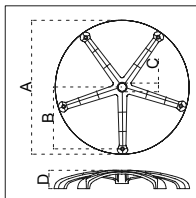

Mẫu nhung cỏm

■ Ghế đơn SP08: W750xD830xH800 ■ Bàn BSP06: Ø600 x H560

■ S01

S01	Hợp Kim nhôm	
Kích thước		
S01	S01-325	S01-350
A	640	700
B	295	325
C	50	50
D	78	85

■ S02

S02	Sắt mạ
Kích thước	
S02	S02-325
A	640
B	305
C	50
D	130