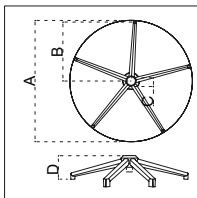

Mẫu nhung cỏm

■ Ghế đơn SP08: W750xD830xH800 ■ Bàn BSP06: Ø600 x H560

■ S01

S01	Hợp Kim nhôm	
Kích thước		
S01	S01-325	S01-350
A	640	700
B	295	325
C	50	50
D	78	85

■ S02

S02	Sắt mạ
Kích thước	
S02	S02-325
A	640
B	305
C	50
D	130

■ S03

S03	Nhựa PA
Kích thước	
S03	S03-350
A	700
B	335
C	50
D	140

■ S04

S04	Hợp kim nhôm	
Kích thước		
S04	S04-350	
A	700	
B	330	
C	50	
D	80	

■ S05

S05	Hợp kim nhôm
Kích thước	
S05	S05-350
A	670
B	325
C	50
D	130