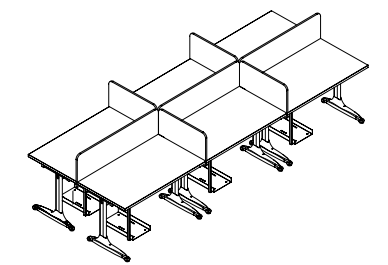

1	BCS12	1200 x 700 x 750	
2	BCS14	1400 x 700 x 750	
3	GCPU	250 x 450 x 560	

Cụm bàn ghép