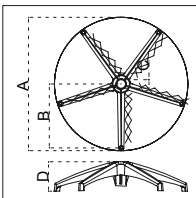

Mẫu nhung cỏm

■ Ghế đơn SP08: W750xD830xH800 ■ Bàn BSP06: Ø600 x H560

■ S01

S01	Hợp Kim nhôm	
Kích thước		
S01	S01-325	S01-350
A	640	700
B	295	325
C	50	50
D	78	85

■ S02

S02	Sắt mạ
Kích thước	
S02	S02-325
A	640
B	305
C	50
D	130

■ S03

S03	Nhựa PA
Kích thước	
S03	S03-350
A	700
B	335
C	50
D	140

■ S04

S04	Hợp kim nhôm	
Kích thước		
S04	S04-350	
A	700	
B	330	
C	50	
D	80	

■ S05

S05	Hợp kim nhôm
Kích thước	
S05	S05-350
A	670
B	325
C	50
D	130