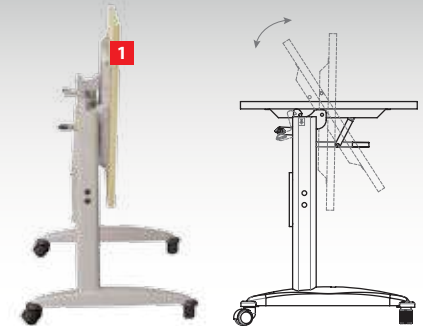

NEW

NEW

NEW

SMART 190 FURNITURE

NEW

SMART 190 FURNITURE

Bàn gấp BHL 12B và BHL 14B dùng mặt gỗ công nghiệp phủ Melamine dày 25, chân sắt sơn tĩnh điện màu trắng.

Dòng bàn gấp BGA và BGT dùng ống hộp 30x30 sơn đen.

- **1** BHL-12B 1200 x 500 x 750
  BHL-14B 1400 x 500 x 750
- **2** BGA-12 1200 x 500 x 750
  BGA-14 1400 x 500 x 750
- **3** BGA-12K 1200 x 500 x 750
  BGA-14K 1400 x 500 x 750
- **4** BGT-12 Ø1200 x 750

Dòng bàn BHL có thể gấp gọn, phù hợp dùng cho những phòng huấn luyện, đào tạo.

Màu gỗ có thể chọn:

- **1** BHL12 1200 x 600 x 750
  BHL14 1400 x 600 x 750
- **2** GQ10 600 x 570 x 950
- **3** GT08-S 480 x 490 x 760