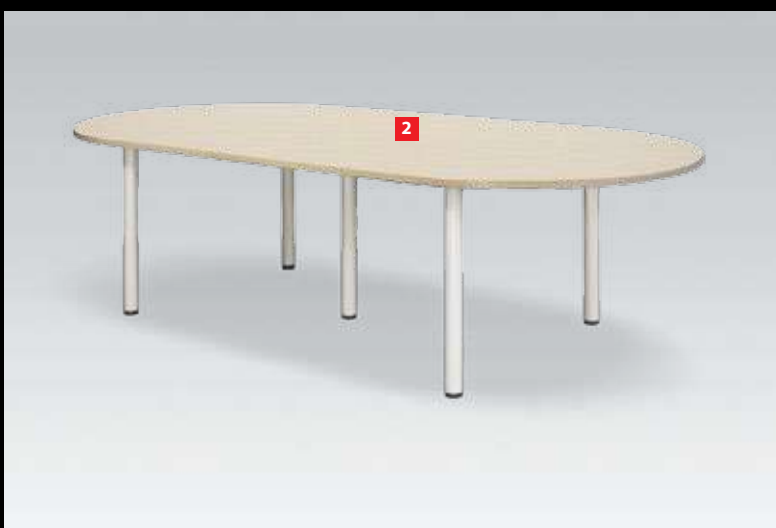

MEETING 190 FURNITURE