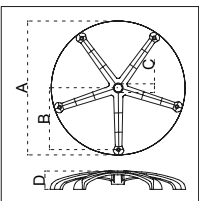

S01

S01	Hợp kim nhôm	
<i>Kích thước</i>		
S01	S01-325	S01-350
A	640	700
B	295	325
C	50	50
D	78	85

**S02**

S02	Sắt mạ	
<i>Kích thước</i>		
S02	S02-325	
A	640	
B	305	
C	50	
D	130	

SWIVEL CHAIR ACCESSORIES

S03