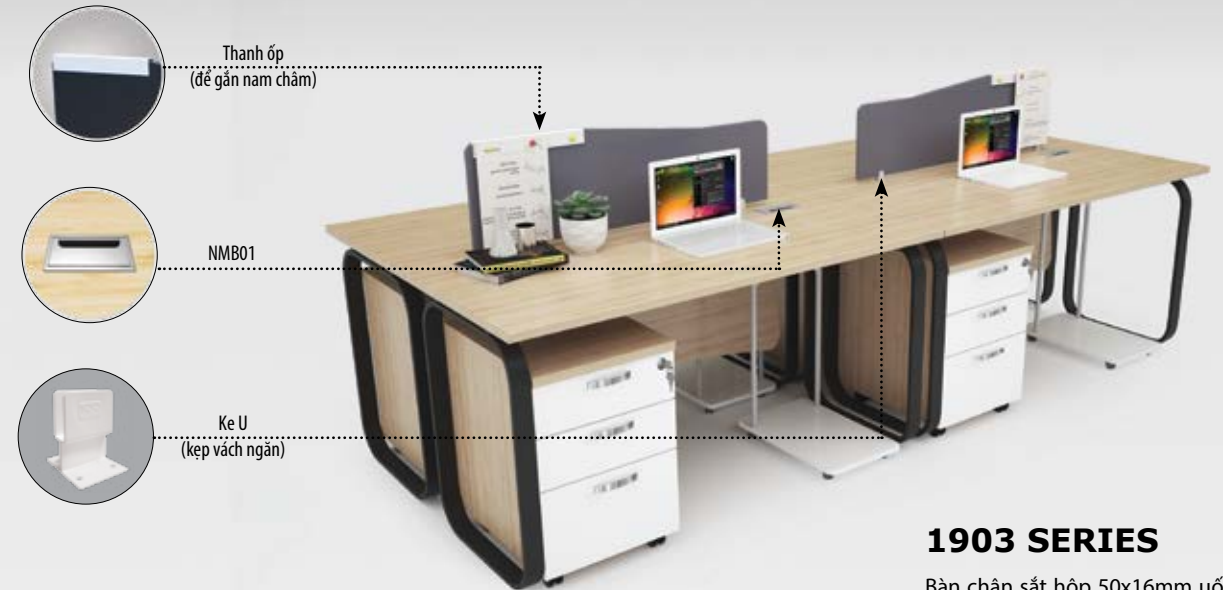

BH48V
4800x1500x750

1901 190 FURNITURE

1901BH24
2400x1200x750

1901 SERIES

1901BH36
3600x1200x750
Bàn họp kiểu chân 1901, chân sắt phần dưới mạ, khung giằng trên sơn đen sần. Mặt bàn gỗ MFC.

1903 190 FURNITURE