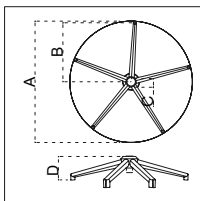

S02	Sắt mạ	
<i>Kích thước</i>		
S02	S02-325	
A	640	
B	305	
C	50	
D	130