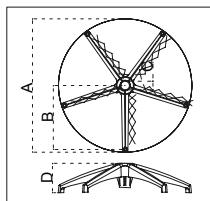

S01

S01	Hợp kim nhôm	
<i>Kích thước</i>		
S01	S01-325	S01-350
A	640	700
B	295	325
C	50	50
D	78	85

**S02**

S02	Sắt mạ	
<i>Kích thước</i>		
S02	S02-325	
A	640	
B	305	
C	50	
D	130	

SWIVEL CHAIR ACCESSORIES

S03

S03	Nhựa PA	
<i>Kích thước</i>		
S03	S03-350	
A	700	
B	335	
C	50	
D	140	

**S04**

S04	Hợp kim nhôm	
<i>Kích thước</i>		
S04	S04-350	
A	700	
B	330	
C	50	
D	80	

**S05**

S05	Hợp kim nhôm	
<i>Kích thước</i>		
S05	S05-350	
A	670	
B	325	
C	50	
D	130	