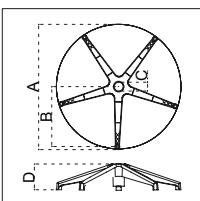

S05	Hợp kim nhôm	
<i>Kích thước</i>		
S05	S05-350	
A	670	
B	325	
C	50	
D	130