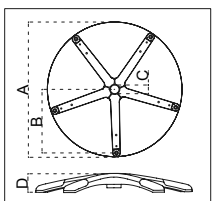

S01

S01	Hợp kim nhôm	
<i>Kích thước</i>		
S01	S01-325	S01-350
A	640	700
B	295	325
C	50	50
D	78	85

**S02**

S02	Sắt mạ	
<i>Kích thước</i>		
S02	S02-325	
A	640	
B	305	
C	50	
D	130	

SWIVEL CHAIR ACCESSORIES

S03

S03	Nhựa PA	
<i>Kích thước</i>		
S03	S03-350	
A	700	
B	335	
C	50	
D	140	

**S04**

S04	Hợp kim nhôm	
<i>Kích thước</i>		
S04	S04-350	
A	700	
B	330	
C	50	
D	80	

**S05**

S05	Hợp kim nhôm	
<i>Kích thước</i>		
S05	S05-350	
A	670	
B	325	
C	50	
D	130	