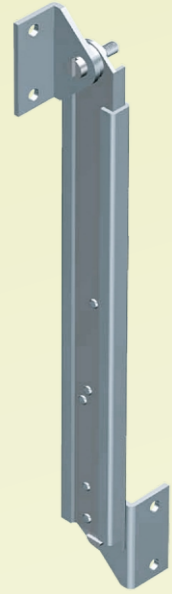

# yeeka Telescopic Cover Stay With Button

按钮式伸缩支撑  
产品系列：6102、6103

RL

镀镍钢  
M.S. nickel plated

左开 Left opening	6102-01
右开 Right opening	6102-02

镀镍钢  
M.S. nickel plated

左开 Left opening	6103-01
右开 Right opening	6103-02

# 滑动支撑 Telescopic Cover Stay

产品系列：6104

LRS STAINLESS SERIES

镀镍钢 或 全不锈钢  
M.S. nickel plated or stainless steel

	钢镀镍 Steel in nickel plated	不锈钢 304 SUS 304
左开 Left opening	6104-01-00	6104-01-304
右开 Right opening	6104-02-00	6104-02-304

长型 Long size

短型 Short size

镀镍钢 或 全不锈钢  
M.S. nickel plated or Stainless steel

	钢镀镍 Steel in nickel plated	不锈钢 304 SUS 304
长型 Long size	6105-01-00	6105-01-304
短型 Short size	6105-02-00	6105-02-304

铁镀锌 M.S.zinc plated	6106-01-01
不锈钢 304 SUS 304	6106-01-304

RL

长型 Long size

短型 Short size

镀锌钢  
M.S. zinc plated

	铁镀锌 Steel in zinc plated
长型 Long size	6201-01-00
短型 Short size	6201-02-00

RL

止口 Stop	长型 Long size L 伸出 L Extended	短型 Short size L 伸出 L Extended
1.	234.5	164
2.	248	177
3.	261	189.5
4.	274.5	202
5.	288	214.5
6.	301	
7.	314.5	
8.	327	
9.	340.5	
10.	354	