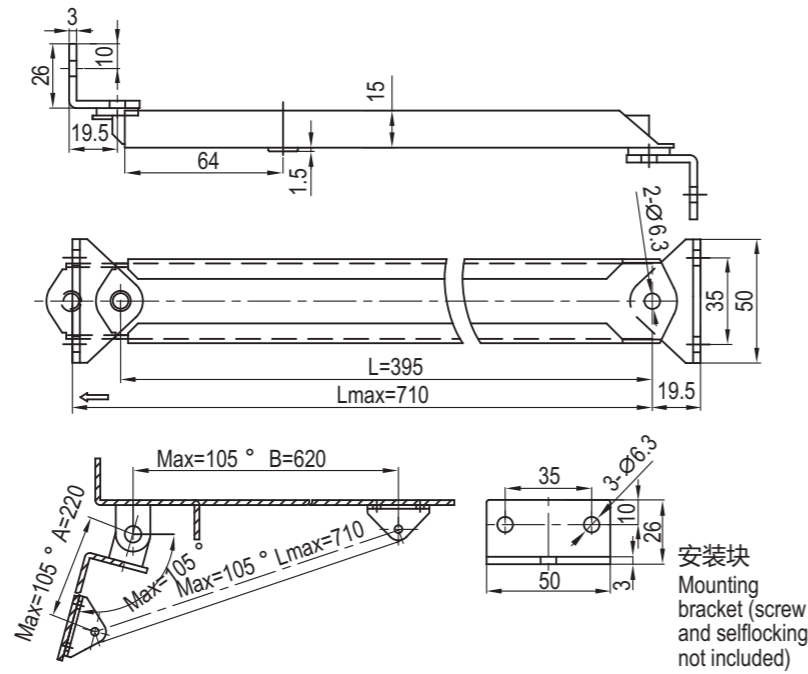

长型 Long size

短型 Short size

镀镍钢 或 全不锈钢  
M.S. nickel plated or Stainless steel

	钢镀镍 Steel in nickel plated	不锈钢 304 SUS 304
长型 Long size	6105-01-00	6105-01-304
短型 Short size	6105-02-00	6105-02-304

铁镀锌 M.S.zinc plated	6106-01-01
不锈钢 304 SUS 304	6106-01-304

RL

长型 Long size

短型 Short size

镀锌钢  
M.S. zinc plated

	铁镀锌 Steel in zinc plated
长型 Long size	6201-01-00
短型 Short size	6201-02-00

RL

止口 Stop	长型 Long size L 伸出 L Extended	短型 Short size L 伸出 L Extended
1.	234.5	164
2.	248	177
3.	261	189.5
4.	274.5	202
5.	288	214.5
6.	301	
7.	314.5	
8.	327	
9.	340.5	
10.	354	