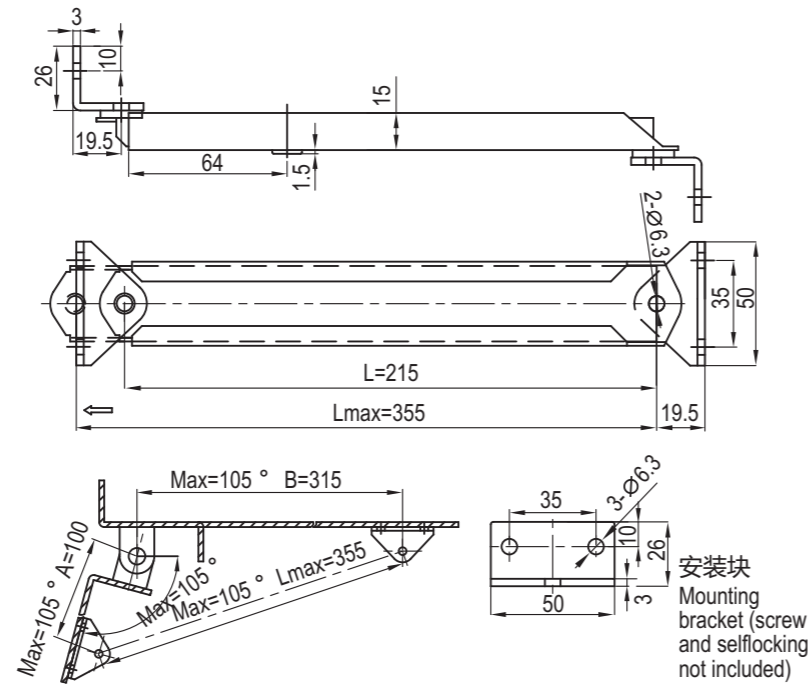

长型 Long size

短型 Short size

镀镍钢 或 全不锈钢  
M.S. nickel plated or Stainless steel

	钢镀镍 Steel in nickel plated	不锈钢 304 SUS 304
长型 Long size	6105-01-00	6105-01-304
短型 Short size	6105-02-00	6105-02-304

铁镀锌 M.S.zinc plated	6106-01-01
不锈钢 304 SUS 304	6106-01-304

RL

长型 Long size

短型 Short size

镀锌钢  
M.S. zinc plated

	铁镀锌 Steel in zinc plated
长型 Long size	6201-01-00
短型 Short size	6201-02-00

RL

止口 Stop	长型 Long size L 伸出 L Extended	短型 Short size L 伸出 L Extended
1.	234.5	164
2.	248	177
3.	261	189.5
4.	274.5	202
5.	288	214.5
6.	301	
7.	314.5	
8.	327	
9.	340.5	
10.	354	