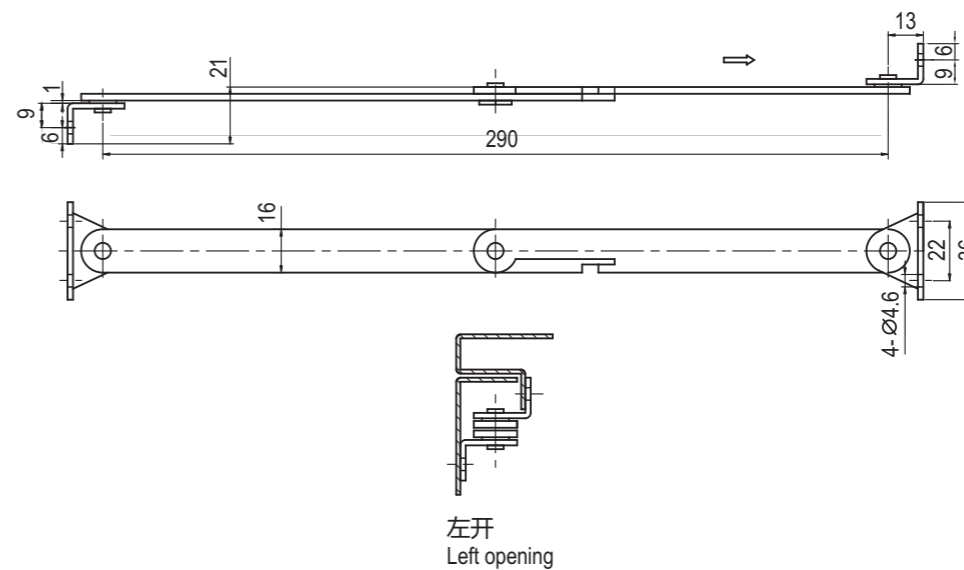

滑动支撑 Telescopic Cover Stay

产品系列：6104

LRS STAINLESS SERIES

镀镍钢 或 全不锈钢
M.S. nickel plated or stainless steel

	钢镀镍 Steel in nickel plated	不锈钢 304 SUS 304
左开 Left opening	6104-01-00	6104-01-304
右开 Right opening	6104-02-00	6104-02-304