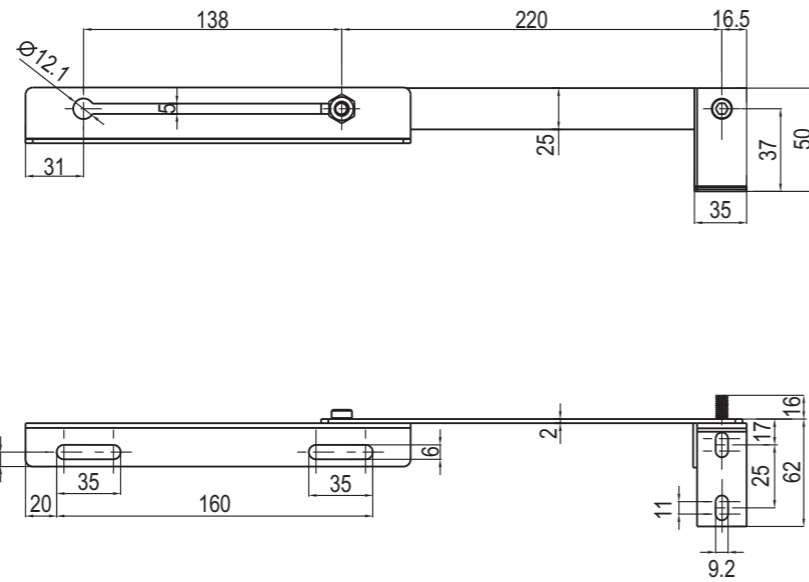

# 滑动支撑 Telescopic Cover Stay

产品系列：6104

LRS STAINLESS SERIES

镀镍钢 或 全不锈钢  
M.S. nickel plated or stainless steel

	钢镀镍 Steel in nickel plated	不锈钢 304 SUS 304
左开 Left opening	6104-01-00	6104-01-304
右开 Right opening	6104-02-00	6104-02-304

长型 Long size

短型 Short size

镀镍钢 或 全不锈钢  
M.S. nickel plated or Stainless steel

	钢镀镍 Steel in nickel plated	不锈钢 304 SUS 304
长型 Long size	6105-01-00	6105-01-304
短型 Short size	6105-02-00	6105-02-304

铁镀锌 M.S.zinc plated	6106-01-01
不锈钢 304 SUS 304	6106-01-304

RL

长型 Long size

短型 Short size

镀锌钢  
M.S. zinc plated

	铁镀锌 Steel in zinc plated
长型 Long size	6201-01-00
短型 Short size	6201-02-00

RL

止口 Stop	长型 Long size L 伸出 L Extended	短型 Short size L 伸出 L Extended
1.	234.5	164
2.	248	177
3.	261	189.5
4.	274.5	202
5.	288	214.5
6.	301	
7.	314.5	
8.	327	
9.	340.5	
10.	354	