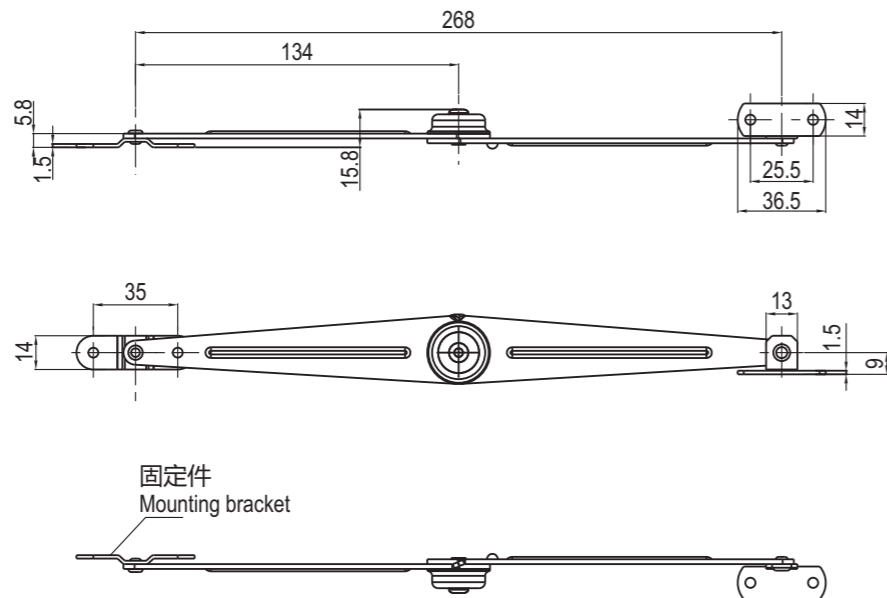

# 按钮式伸缩支撑 Telescopic Cover Stay With Button

yeeka

产品系列：6101

长型 Long size

短型 Short size

镀镍钢  
M.S. nickel plated

	左开 Left opening	右开 Right opening
长型 Long size	6101-01L	6101-01R
短型 Short size	6101-02L	6101-02R

RL

目录  
Index

支撑杆  
Cover stay

To get product 3D models freely, Please contact [info@yeekaco.com](mailto:info@yeekaco.com)

6A-001

# yeeka Telescopic Cover Stay With Button

按钮式伸缩支撑  
产品系列：6102、6103

RL

镀镍钢  
M.S. nickel plated

左开 Left opening	6102-01
右开 Right opening	6102-02

镀镍钢  
M.S. nickel plated

左开 Left opening	6103-01
右开 Right opening	6103-02

RL

长型 Long size

短型 Short size

镀锌钢  
M.S. zinc plated

	铁镀锌 Steel in zinc plated
长型 Long size	6201-01-00
短型 Short size	6201-02-00

RL

止口 Stop	长型 Long size L 伸出 L Extended	短型 Short size L 伸出 L Extended
1.	234.5	164
2.	248	177
3.	261	189.5
4.	274.5	202
5.	288	214.5
6.	301	
7.	314.5	
8.	327	
9.	340.5	
10.	354	