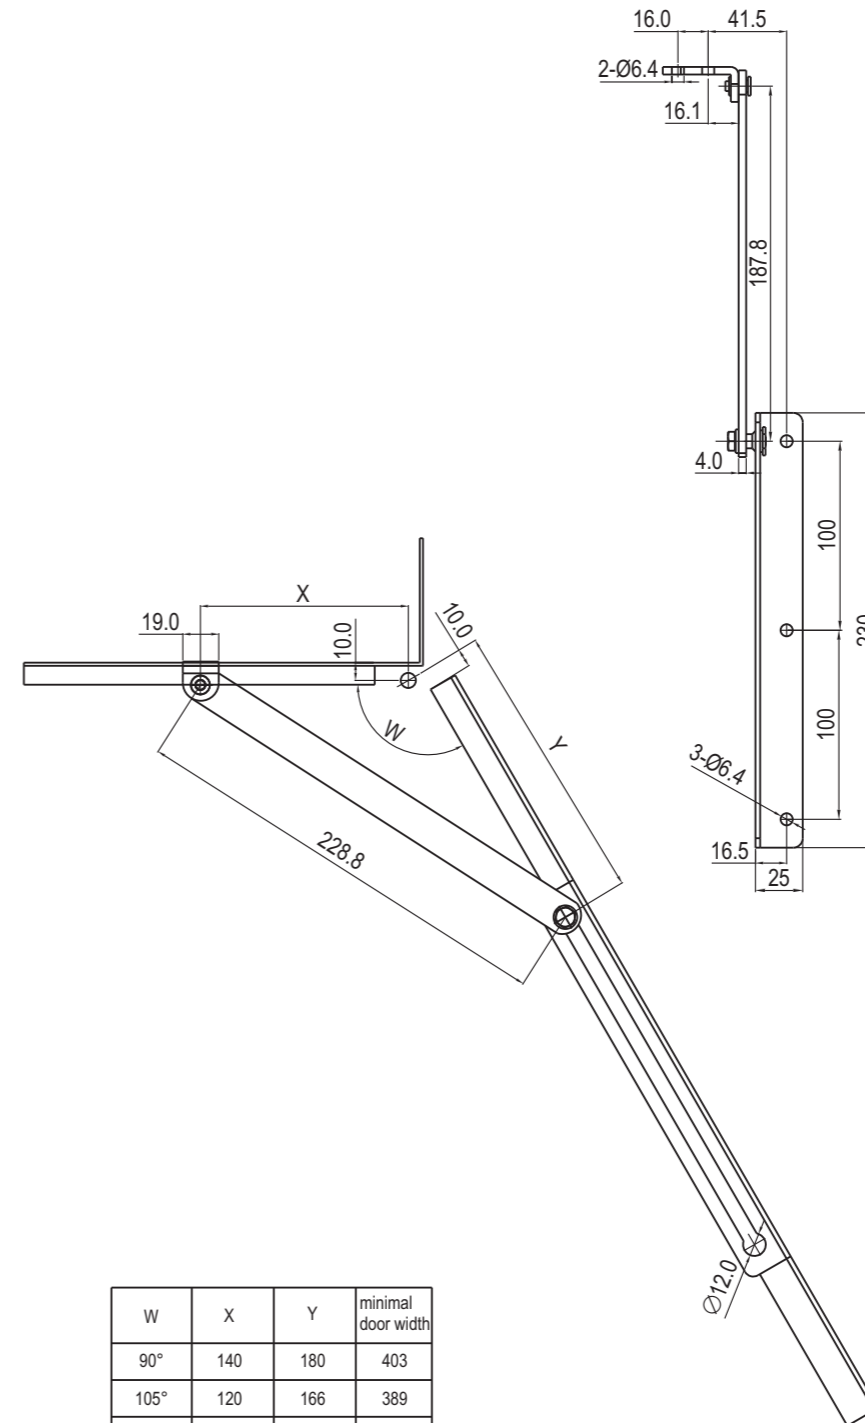

长型 Long size

短型 Short size

镀镍钢 或 全不锈钢  
M.S. nickel plated or Stainless steel

	钢镀镍 Steel in nickel plated	不锈钢 304 SUS 304
长型 Long size	6105-01-00	6105-01-304
短型 Short size	6105-02-00	6105-02-304

铁镀锌 M.S.zinc plated	6106-01-01
不锈钢 304 SUS 304	6106-01-304

RL

长型 Long size

短型 Short size

镀锌钢  
M.S. zinc plated

	铁镀锌 Steel in zinc plated
长型 Long size	6201-01-00
短型 Short size	6201-02-00

RL

止口 Stop	长型 Long size L 伸出 L Extended	短型 Short size L 伸出 L Extended
1.	234.5	164
2.	248	177
3.	261	189.5
4.	274.5	202
5.	288	214.5
6.	301	
7.	314.5	
8.	327	
9.	340.5	
10.	354	