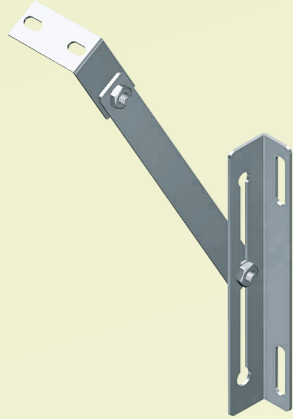

# yeeka Telescopic Cover Stay With Button

按钮式伸缩支撑  
产品系列：6102、6103

RL

镀镍钢  
M.S. nickel plated

左开 Left opening	6102-01
右开 Right opening	6102-02

镀镍钢  
M.S. nickel plated

左开 Left opening	6103-01
右开 Right opening	6103-02

# 滑动支撑 Telescopic Cover Stay

产品系列：6104

LRS STAINLESS SERIES

镀镍钢 或 全不锈钢  
M.S. nickel plated or stainless steel

	钢镀镍 Steel in nickel plated	不锈钢 304 SUS 304
左开 Left opening	6104-01-00	6104-01-304
右开 Right opening	6104-02-00	6104-02-304

长型 Long size

短型 Short size

镀镍钢 或 全不锈钢  
M.S. nickel plated or Stainless steel

	钢镀镍 Steel in nickel plated	不锈钢 304 SUS 304
长型 Long size	6105-01-00	6105-01-304
短型 Short size	6105-02-00	6105-02-304

铁镀锌 M.S.zinc plated	6106-01-01
不锈钢 304 SUS 304	6106-01-304

RL

长型 Long size

短型 Short size

镀锌钢  
M.S. zinc plated

	铁镀锌 Steel in zinc plated
长型 Long size	6201-01-00
短型 Short size	6201-02-00

RL

止口 Stop	长型 Long size L 伸出 L Extended	短型 Short size L 伸出 L Extended
1.	234.5	164
2.	248	177
3.	261	189.5
4.	274.5	202
5.	288	214.5
6.	301	
7.	314.5	
8.	327	
9.	340.5	
10.	354	