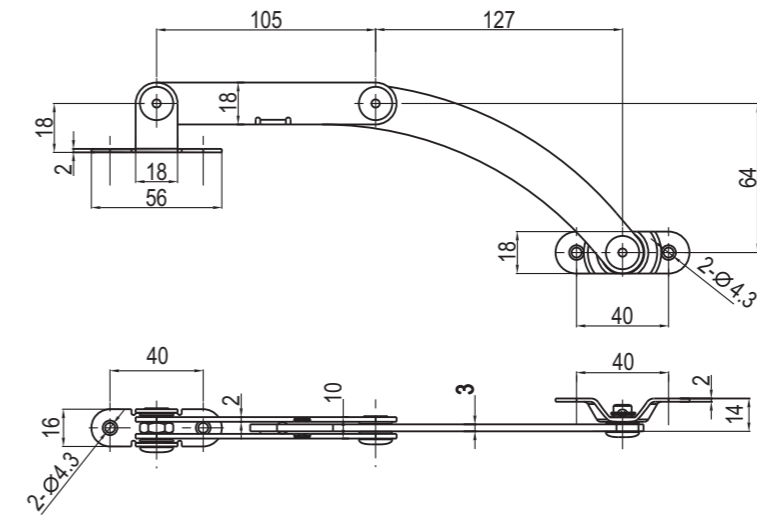

# 按钮式伸缩支撑 Telescopic Cover Stay With Button

yeeka

产品系列：6101

长型 Long size

短型 Short size

镀镍钢  
M.S. nickel plated

	左开 Left opening	右开 Right opening
长型 Long size	6101-01L	6101-01R
短型 Short size	6101-02L	6101-02R

RL

目录  
Index

支撑杆  
Cover stay

To get product 3D models freely, Please contact [info@yeekaco.com](mailto:info@yeekaco.com)

6A-001

# yeeka Telescopic Cover Stay With Button

按钮式伸缩支撑  
产品系列：6102、6103

RL

镀镍钢  
M.S. nickel plated

左开 Left opening	6102-01
右开 Right opening	6102-02

镀镍钢  
M.S. nickel plated

左开 Left opening	6103-01
右开 Right opening	6103-02

RL

长型 Long size

短型 Short size

镀锌钢  
M.S. zinc plated

	铁镀锌 Steel in zinc plated
长型 Long size	6201-01-00
短型 Short size	6201-02-00

RL

止口 Stop	长型 Long size L 伸出 L Extended	短型 Short size L 伸出 L Extended
1.	234.5	164
2.	248	177
3.	261	189.5
4.	274.5	202
5.	288	214.5
6.	301	
7.	314.5	
8.	327	
9.	340.5	
10.	354	