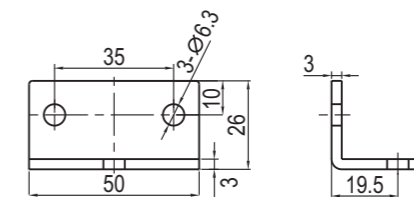

RL

长型 Long size

短型 Short size

镀锌钢  
M.S. zinc plated

	铁镀锌 Steel in zinc plated
长型 Long size	6201-01-00
短型 Short size	6201-02-00

RL

止口 Stop	长型 Long size L 伸出 L Extended	短型 Short size L 伸出 L Extended
1.	234.5	164
2.	248	177
3.	261	189.5
4.	274.5	202
5.	288	214.5
6.	301	
7.	314.5	
8.	327	
9.	340.5	
10.	354	