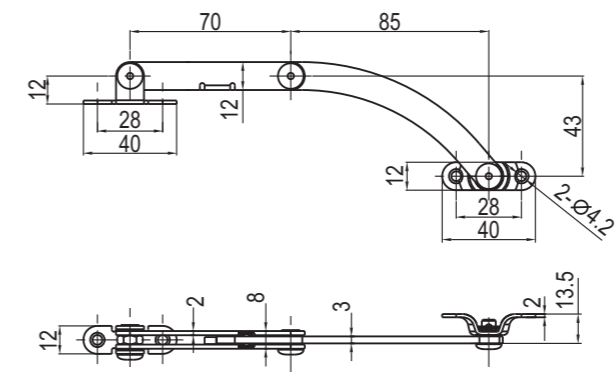

# 按钮式伸缩支撑 Telescopic Cover Stay With Button

yeeka

产品系列：6101

长型 Long size

短型 Short size

镀镍钢  
M.S. nickel plated

	左开 Left opening	右开 Right opening
长型 Long size	6101-01L	6101-01R
短型 Short size	6101-02L	6101-02R

RL

目录  
Index

支撑杆  
Cover stay

To get product 3D models freely, Please contact [info@yeekaco.com](mailto:info@yeekaco.com)

6A-001

# yeeka Telescopic Cover Stay With Button

按钮式伸缩支撑  
产品系列：6102、6103

RL

镀镍钢  
M.S. nickel plated

左开 Left opening	6102-01
右开 Right opening	6102-02

镀镍钢  
M.S. nickel plated

左开 Left opening	6103-01
右开 Right opening	6103-02

长型 Long size

短型 Short size

镀镍钢 或 全不锈钢  
M.S. nickel plated or Stainless steel

	钢镀镍 Steel in nickel plated	不锈钢 304 SUS 304
长型 Long size	6105-01-00	6105-01-304
短型 Short size	6105-02-00	6105-02-304

铁镀锌 M.S.zinc plated	6106-01-01
不锈钢 304 SUS 304	6106-01-304