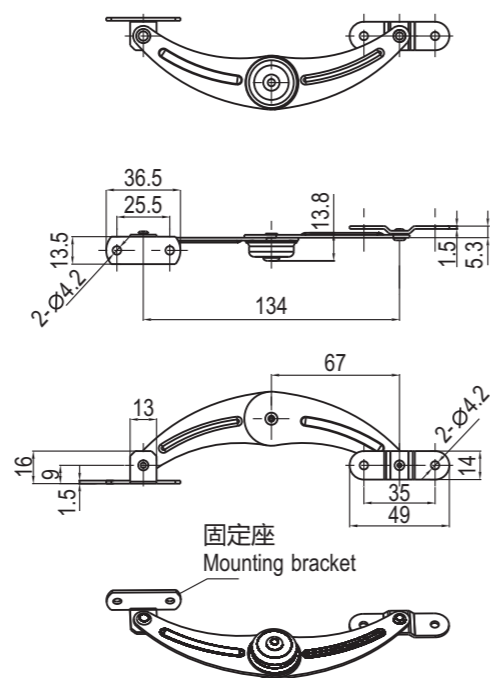

# yeeka Telescopic Cover Stay With Button

按钮式伸缩支撑  
产品系列：6102、6103

RL

镀镍钢  
M.S. nickel plated

左开 Left opening	6102-01
右开 Right opening	6102-02

镀镍钢  
M.S. nickel plated

左开 Left opening	6103-01
右开 Right opening	6103-02

# 滑动支撑 Telescopic Cover Stay

产品系列：6104

LRS STAINLESS SERIES

镀镍钢 或 全不锈钢  
M.S. nickel plated or stainless steel

	钢镀镍 Steel in nickel plated	不锈钢 304 SUS 304
左开 Left opening	6104-01-00	6104-01-304
右开 Right opening	6104-02-00	6104-02-304

长型 Long size

短型 Short size

镀镍钢 或 全不锈钢  
M.S. nickel plated or Stainless steel

	钢镀镍 Steel in nickel plated	不锈钢 304 SUS 304
长型 Long size	6105-01-00	6105-01-304
短型 Short size	6105-02-00	6105-02-304

铁镀锌 M.S.zinc plated	6106-01-01
不锈钢 304 SUS 304	6106-01-304

RL

长型 Long size

短型 Short size

镀锌钢  
M.S. zinc plated

	铁镀锌 Steel in zinc plated
长型 Long size	6201-01-00
短型 Short size	6201-02-00

RL

止口 Stop	长型 Long size L 伸出 L Extended	短型 Short size L 伸出 L Extended
1.	234.5	164
2.	248	177
3.	261	189.5
4.	274.5	202
5.	288	214.5
6.	301	
7.	314.5	
8.	327	
9.	340.5	
10.	354	