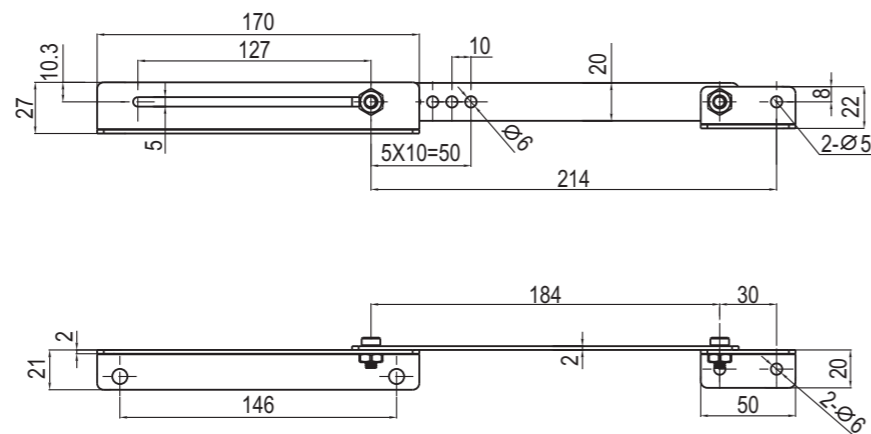

短型 Short size

镀镍钢 或 全不锈钢
M.S. nickel plated or Stainless steel

	钢镀镍 Steel in nickel plated	不锈钢 304 SUS 304
长型 Long size	6105-01-00	6105-01-304
短型 Short size	6105-02-00	6105-02-304