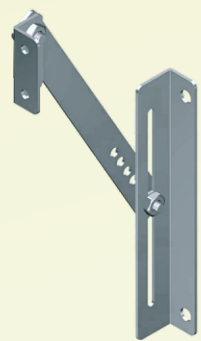

# yeeka Telescopic Cover Stay With Button

按钮式伸缩支撑  
产品系列：6102、6103

RL

镀镍钢  
M.S. nickel plated

左开 Left opening	6102-01
右开 Right opening	6102-02

镀镍钢  
M.S. nickel plated

左开 Left opening	6103-01
右开 Right opening	6103-02

# 滑动支撑 Telescopic Cover Stay

产品系列：6104

LRS STAINLESS SERIES

镀镍钢 或 全不锈钢  
M.S. nickel plated or stainless steel

	钢镀镍 Steel in nickel plated	不锈钢 304 SUS 304
左开 Left opening	6104-01-00	6104-01-304
右开 Right opening	6104-02-00	6104-02-304

长型 Long size

短型 Short size

镀镍钢 或 全不锈钢  
M.S. nickel plated or Stainless steel

	钢镀镍 Steel in nickel plated	不锈钢 304 SUS 304
长型 Long size	6105-01-00	6105-01-304
短型 Short size	6105-02-00	6105-02-304

铁镀锌 M.S.zinc plated	6106-01-01
不锈钢 304 SUS 304	6106-01-304

RL

长型 Long size

短型 Short size

镀锌钢  
M.S. zinc plated

	铁镀锌 Steel in zinc plated
长型 Long size	6201-01-00
短型 Short size	6201-02-00

RL

止口 Stop	长型 Long size L 伸出 L Extended	短型 Short size L 伸出 L Extended
1.	234.5	164
2.	248	177
3.	261	189.5
4.	274.5	202
5.	288	214.5
6.	301	
7.	314.5	
8.	327	
9.	340.5	
10.	354	