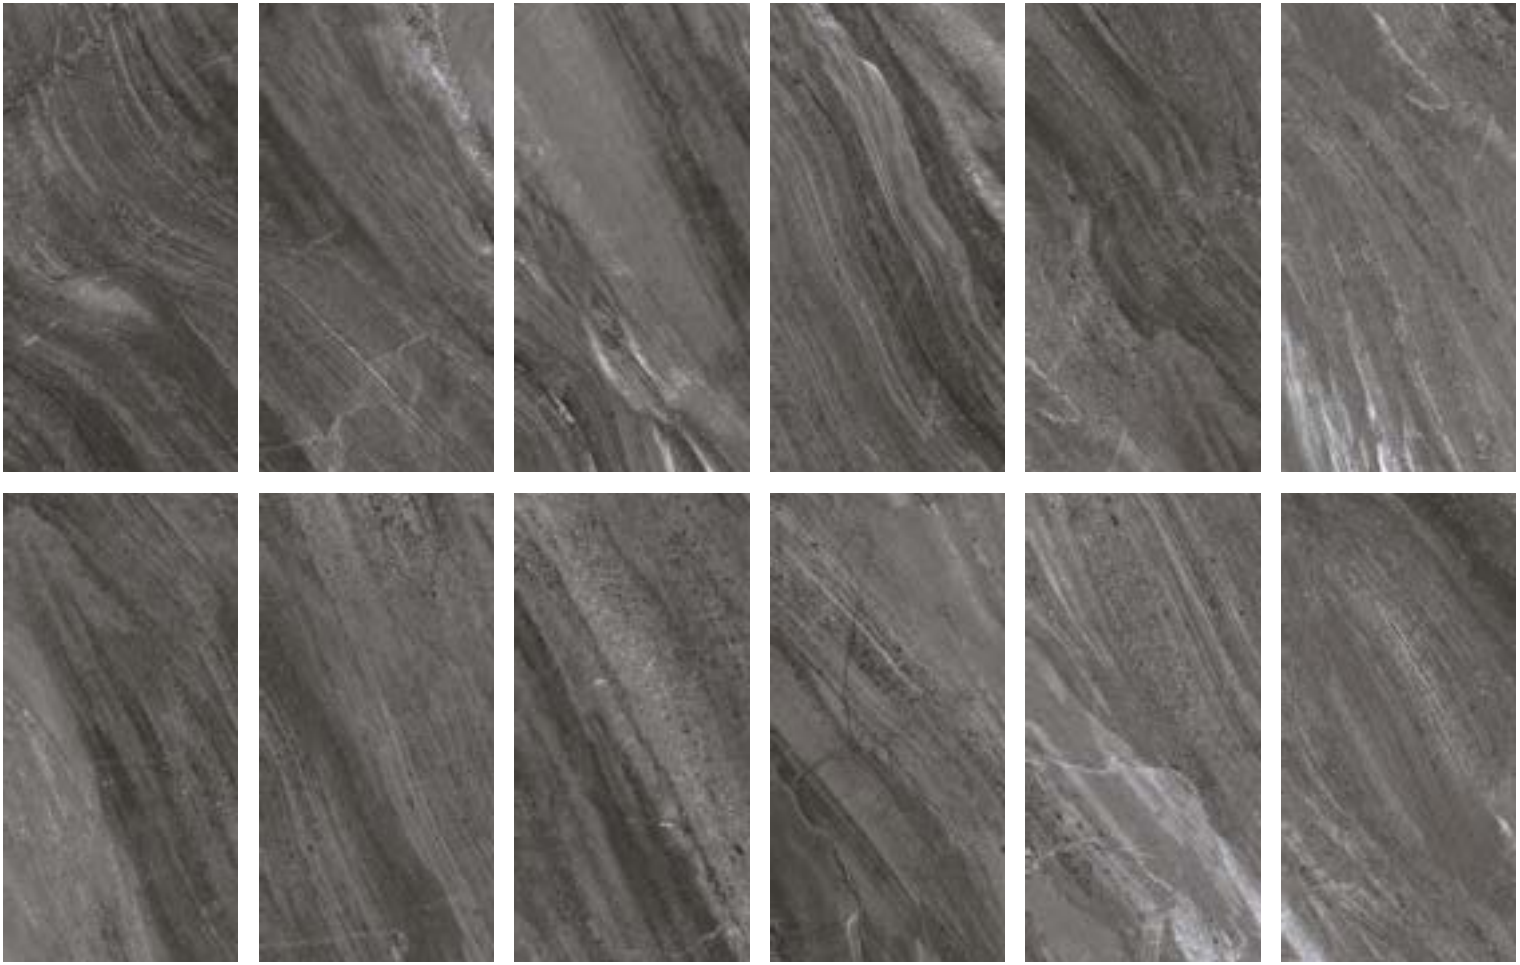

KTS 306220 KTE

KTS 306220 KTD2

Size | 600x300mm (24"x12")

PORTFOLIO

ORIGIN - NEW 2022

KTS 306218 KTA4

Size | 600x300mm (24"x12")

ROYAL COLLECTION