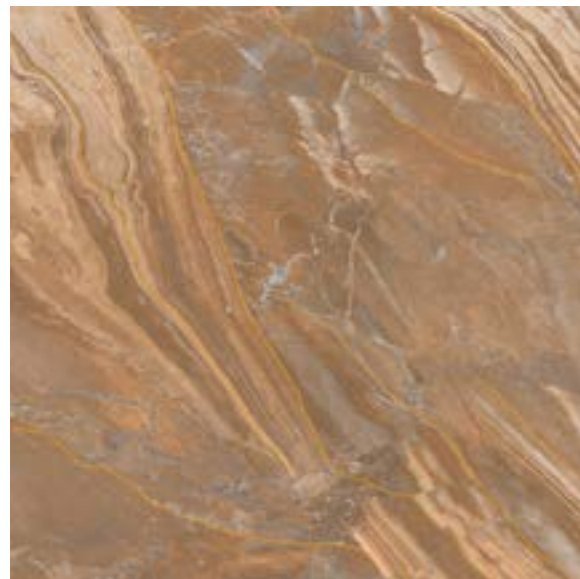

KK604

Size | 600x600mm (24"x24")