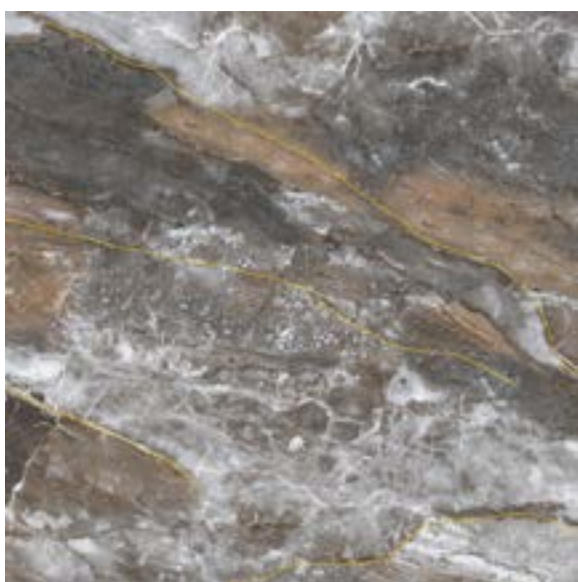

/ SEDIMENTO COLLECTION

MOONSTONE61213006 | 1200x600mm (48"x24")

SENDIMENTO COLLECTION

DP601

DP602

DP603

DP604

Size | 600x600mm (24"x24")