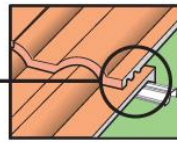

Thiết kế khoa học

Chống luồng nước mưa thổi ngược lên

Phần đuôi viên ngói với 03 góc cân nước được thiết kế thông minh giúp chống lại sự thâm nhập nước mưa một cách hiệu quả dù cho gió mạnh hay mưa lớn

Nước mưa