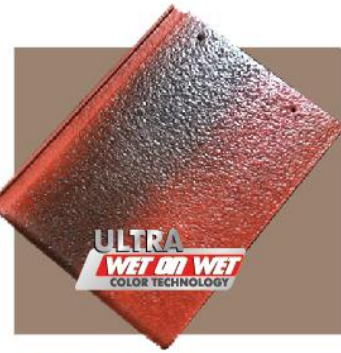

*Độ sáng của màu ngói có thể thay đổi theo góc nhìn và điều kiện ánh sáng khác nhau.
Vui lòng xem ngói mẫu trước khi đặt mua.

Nhà tư nhân (Tiền Giang)
Màu ngói :M09 – Brown Lagoon

*Độ sáng của màu ngói có thể thay đổi theo góc nhìn và điều kiện ánh sáng khác nhau.
Vui lòng xem ngói mẫu trước khi đặt mua.

Nhà tư nhân (Vĩnh Long)
Màu ngói :M11 Naples Blue

*Độ sáng của màu ngói có thể thay đổi theo góc nhìn và điều kiện ánh sáng khác nhau.
Vui lòng xem ngói mẫu trước khi đặt mua.

Nhà tư nhân (Cần Thơ)
Màu ngói :M16 Caribbean Breeze

*Độ sáng của màu ngói có thể thay đổi theo góc nhìn và điều kiện ánh sáng khác nhau.
Vui lòng xem ngói mẫu trước khi đặt mua.

Ngói Màu SCG Dạng phẳng - Prestige

Zenith

Bộ sưu tập ngói lợp với hai màu đối ngẫu trên mỗi viên ngói mang lại vẻ đẹp nổi bật và cảm giác ngẫu hứng, nhất là khi nhìn ngắm các mặt mái khác nhau từ những khoảng cách khác nhau.