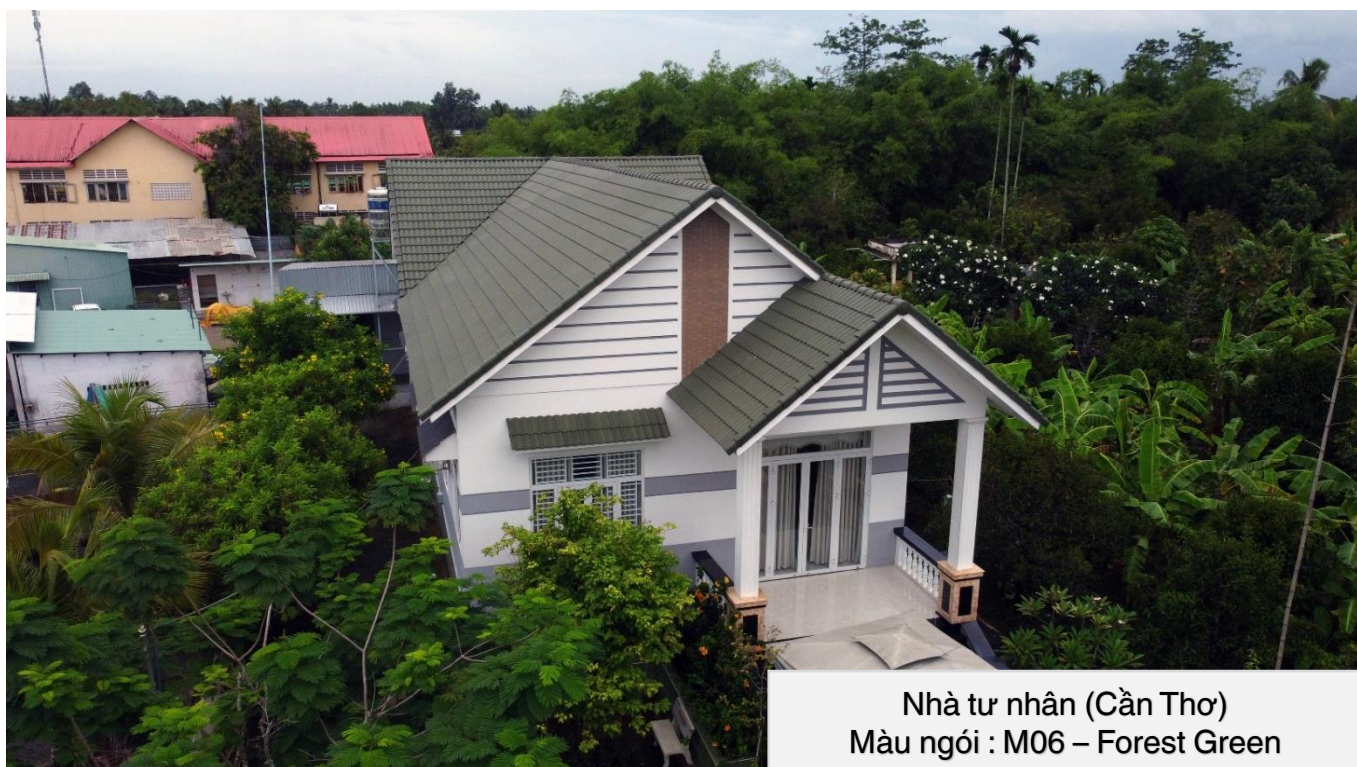

*Độ sáng của màu ngói có thể thay đổi theo góc nhìn và điều kiện ánh sáng khác nhau.
Vui lòng xem ngói mẫu trước khi đặt mua.