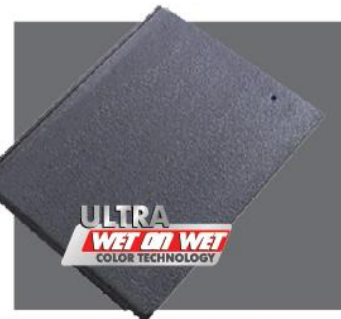

*Độ sáng của màu ngói có thể thay đổi theo góc nhìn và điều kiện ánh sáng khác nhau.
Vui lòng xem ngói mẫu trước khi đặt mua.

Ngói Màu SCG Dạng phẳng - Prestige

Zenith

Bộ sưu tập ngói lợp với hai màu đối ngẫu trên mỗi viên ngói mang lại vẻ đẹp nổi bật và cảm giác ngẫu hứng, nhất là khi nhìn ngắm các mặt mái khác nhau từ những khoảng cách khác nhau.

* P06 · Log Brown

** P07 · Chateau Brick

* P08 · Milano Red

P09 · Pewter Grey

Horizon

Bộ sưu tập mang lại những gam màu chọn lọc từ các tông màu của đất trời. Nét thanh lịch giản đơn của sắc màu thiên nhiên cùng hòa trộn vào từng nét vân trên bề mặt viên ngói mang lại một cảm giác thật sang trọng và thanh bình cho mái ấm của bạn.

P10 · Volcanic Red

P01 · Golden Brown

* P02 · Deep Maroon

P11 · Pacific Pearl

* P04 · Tropical Green

Lưu ý:

- * : Mẫu màu sản xuất theo đặt hàng, không lưu kho sẵn
- ** : Mẫu cần thời gian chờ sản xuất, với số lượng đặt hàng tối thiểu 5,000 viên
- Vui lòng kiểm tra với nhà sản xuất trước khi đặt hàng.
- Do kỹ thuật in màu sắc có thể hơi khác với thực tế. Vui lòng xem ngói mẫu tại cửa hàng trước khi đặt mua.