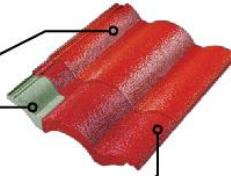

VÌ SAO NÊN CHỌN NGÓI MÀU SCG

Công nghệ tiên tiến

Lớp Acrylic giúp bảo vệ màu sắc sáng bóng của viên ngói, chống trầy xước

Viên ngói được sản xuất trên dây chuyền hiện đại

Bột màu vô cơ được trộn với hỗn hợp xi măng và phun lên viên ngói còn ướt, giúp lớp màu bám chặt vào thân viên ngói

Công nghệ phủ màu hiện đại nhất Việt Nam hiện nay. Bột màu được trộn kỹ với hồ vữa và phun lên bề mặt viên ngói ngay trên dây chuyền sản xuất, giúp lớp màu bám chặt vào thân ngói.