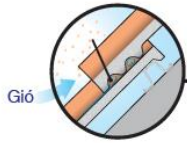

Thiết kế khoa học

Chống luồng nước mưa thổi ngược lên

Phần đuôi viên ngói với 03 góc cân nước được thiết kế thông minh giúp chống lại sự thâm nhập nước mưa một cách hiệu quả dù cho gió mạnh hay mưa lớn

Nước mưa