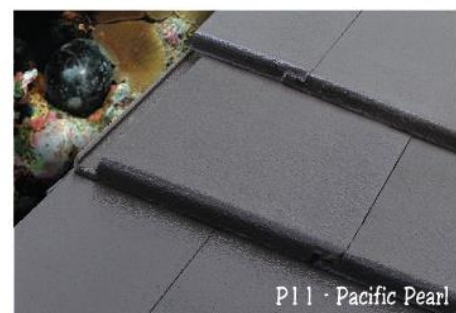

P10 · Volcanic Red

P11 · Pacific Pearl