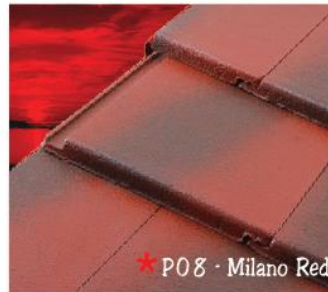

** P07 · Chateau Brick

* P08 · Milano Red