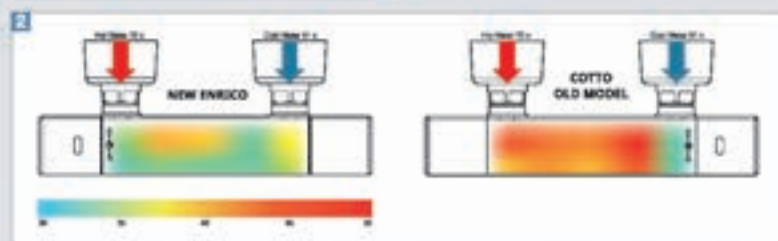

2 Hình bên trên cho thấy sự phân bố nhiệt độ tại các khu vực khác nhau trên thân vòi, chứng minh rằng nhiệt độ của vòi New Enrico là nóng và phân bố đồng đều trên bề mặt tiếp xúc của vòi với màu sắc được minh họa như trên.