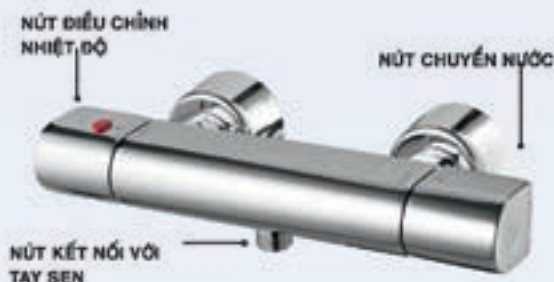

CÔNG NGHỆ THERMO SAFE

Công nghệ Thermo Safe được phát triển nhằm mục đích an toàn khi sử dụng. Cùng với cơ chế kiểm soát nhiệt độ tự động, thiết lập nhiệt độ tối đa ở mức 38°C, công nghệ sản xuất vòi nước này cũng giúp người sử dụng tránh bị phỏng khi chạm vào bề mặt vòi nóng lạnh, tuyệt đối an toàn khi dùng.