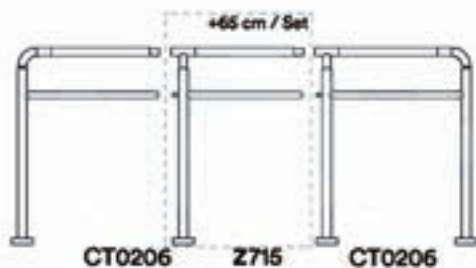

■ CT0206

Tay Vịn Gắn Sàn, Dài 145 cm
11.390.000 đ

■ Z715

Thanh Nối Tay Vịn Gắn Sàn
6.190.000 đ

Sản phẩm mở rộng

PHỤ KIỆN AN TOÀN NATURA | 110

TAY Vịn NHẪN, AN TOÀN, VỮNG TIN TRÊN TỪNG BƯỚC ĐI

Các chỗ nối được làm bằng Inox SUS 304, Inox chất lượng cao, không rỉ sét, chịu lực đến 120 kilograms