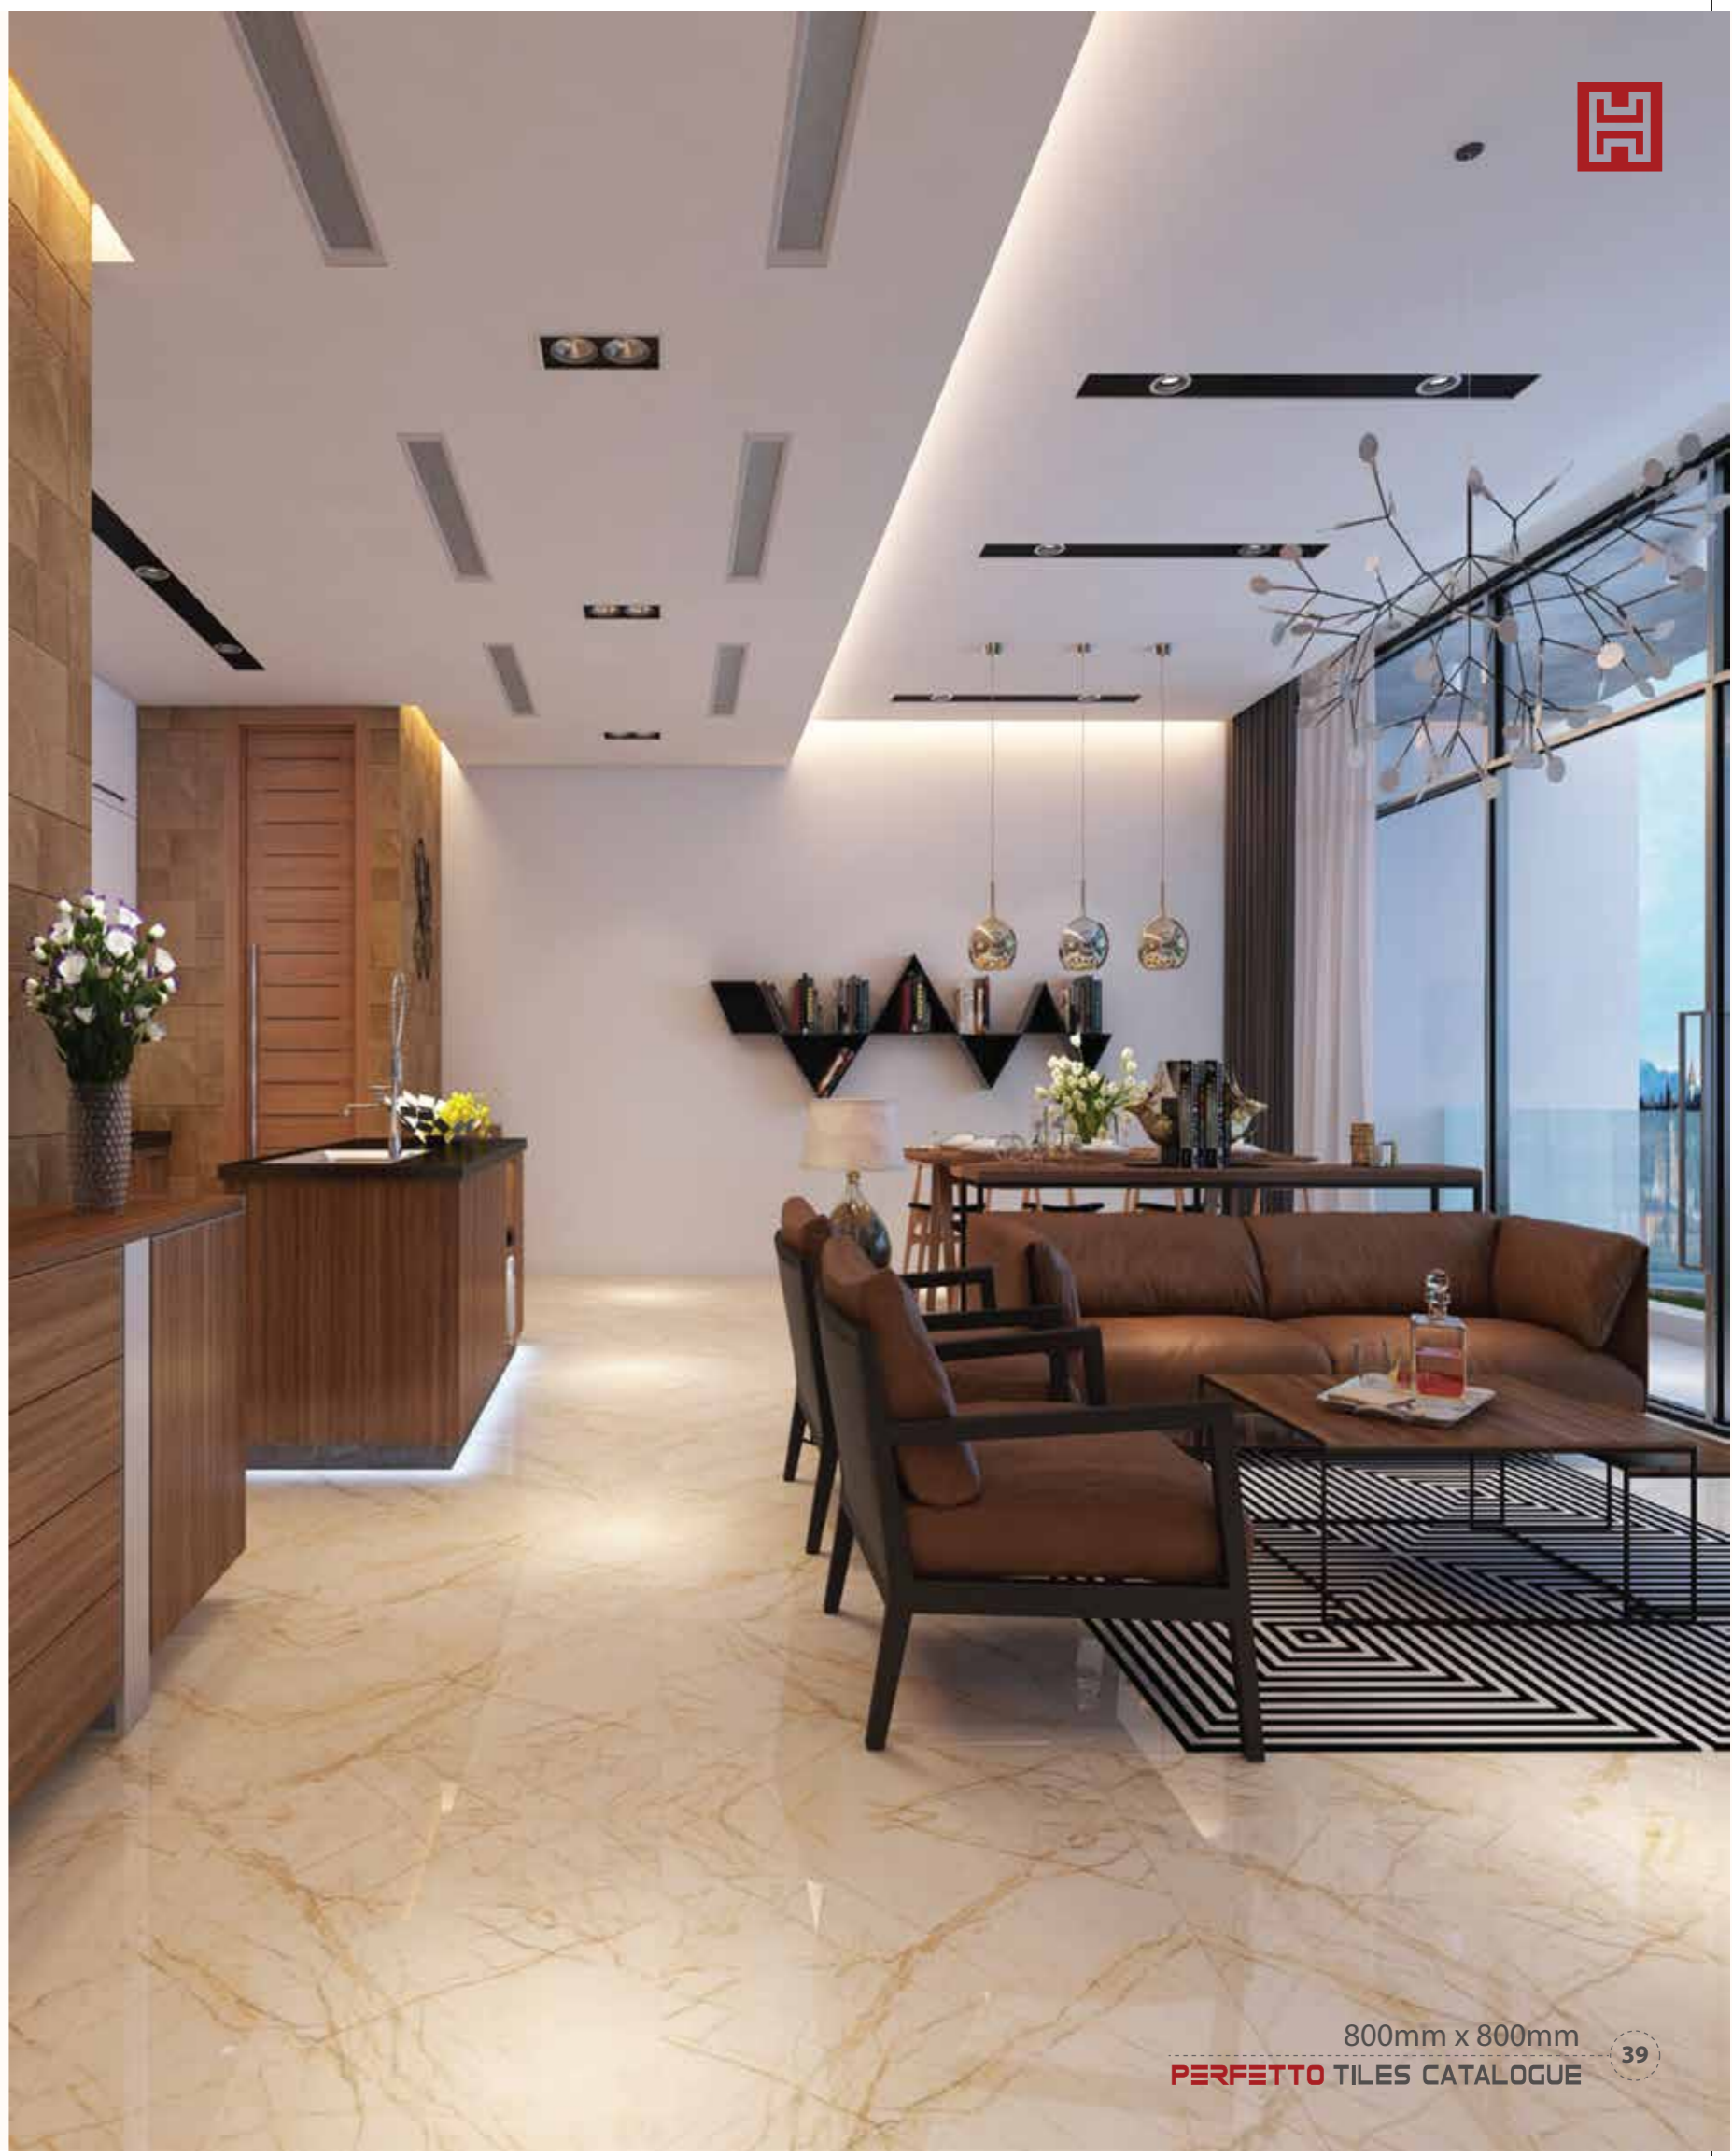

HM 1865

Gạch lát
Xương Porcelain
Mài bóng
Mài cạnh
Công nghệ in KTS

*Floor Tiles
Porcelain
Glossy
Rectified
Digital technology*