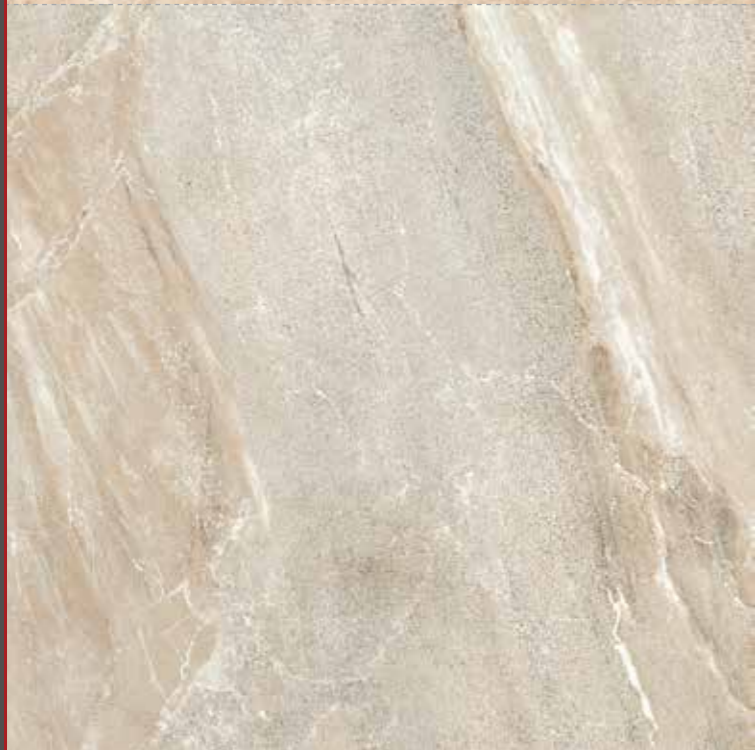

Gạch lát	Floor Tiles
Xương Porcelain	Porcelain
Mài bóng	Glossy
Mài cạnh	Rectified
Công nghệ in KTS	Digital technology