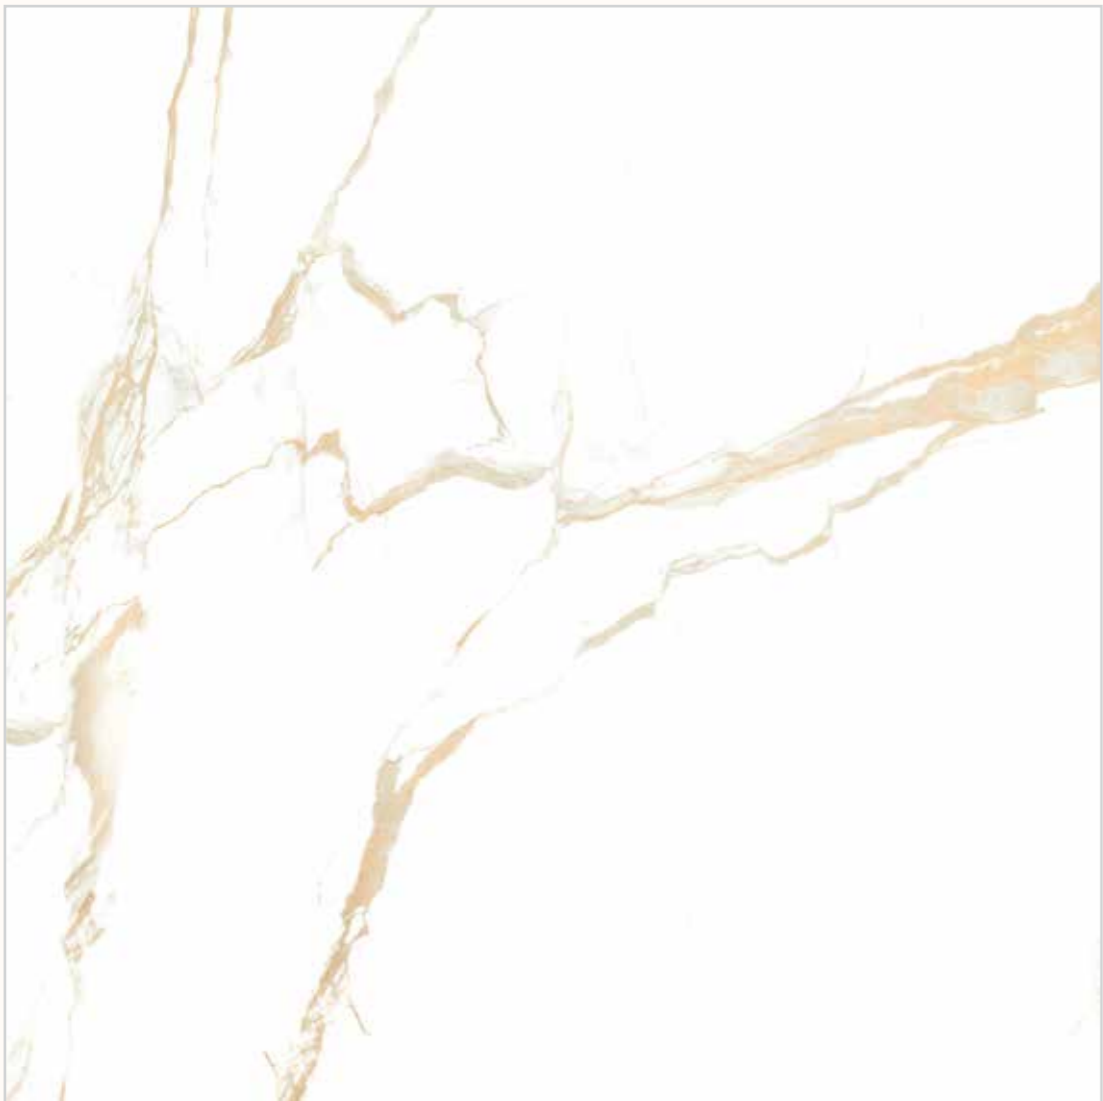

PERFETTO

PERFETTO

800mm x 800mm

tiles catalogue

HM 1860

Gạch lát
 Xương Porcelain
 Mài bóng
 Mài cạnh
 Công nghệ in KTS

*Floor Tiles
 Porcelain
 Glossy
 Rectified
 Digital technology*

HM 1865