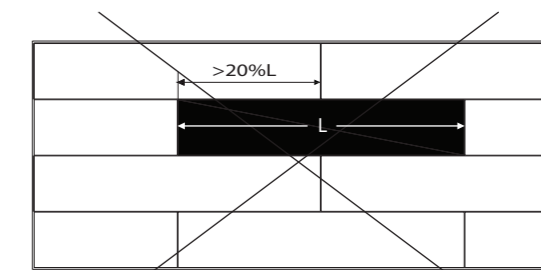

NO

Nên dùng ke cân bằng mặt phẳng
Self-levelling tile spacers are recommended