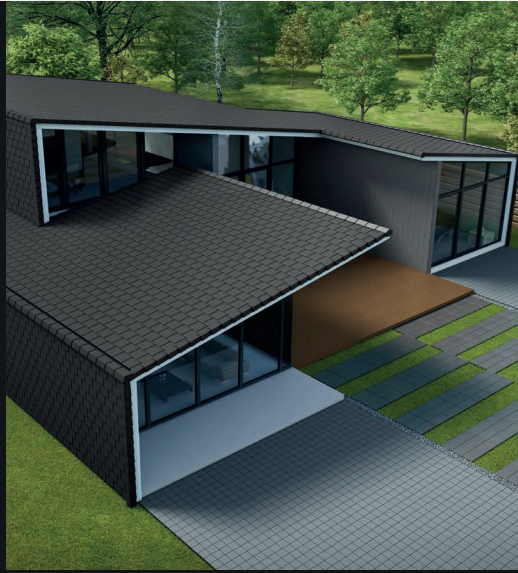

BỘ SUU TẬP CÁC PHONG CÁCH KIẾN TRÚC

Phong cách
hiện đại