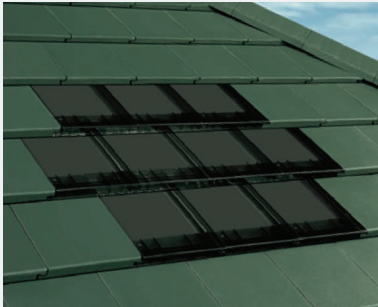

Ngói lấy sáng Prestige

Ngói chính/ Ngói nóc có giá gắn ống Prestige

Được thiết kế đặc biệt để hỗ trợ việc lắp đặt các thiết bị khác nhau trên mái như ăng-ten, ống dẫn khí, ống khói, ống dẫn của máy nước nóng dùng năng lượng mặt trời, cột thu lôi hay các loại ống xuyên qua mái mà không cần phải khoan thủng ngói, tạo nên sự tiện lợi, tương thích hoàn hảo và bảo đảm ngăn ngừa việc rò rỉ nước.