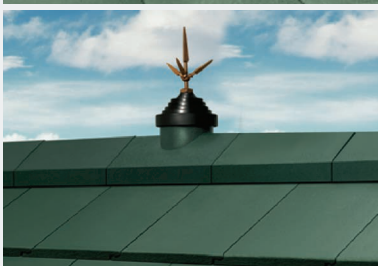

Ngói lấy sáng Prestige

Ngói chính/ Ngói nóc có giá gắn ống Prestige

Được thiết kế đặc biệt để hỗ trợ việc lắp đặt các thiết bị khác nhau trên mái như ăng-ten, ống dẫn khí, ống khói, ống dẫn của máy nước nóng dùng năng lượng mặt trời, cột thu lôi hay các loại ống xuyên qua mái mà không cần phải khoan thủng ngói, tạo nên sự tiện lợi, tương thích hoàn hảo và bảo đảm ngăn ngừa việc rò rỉ nước.

Ngói chính có giá gắn ống Prestige

Ngói nóc có giá gắn ống Prestige

Bộ phụ kiện cho ngói ốp tường Prestige

Được thiết kế một cách thẩm mỹ, thống nhất cả về màu sắc lẫn chức năng. Ngói nóc/ ngói rìa ốp tường Prestige kết hợp với ngói lợp Prestige làm nên vẻ đẹp hoàn thiện cho phần ngói giáp tường và đảm bảo không bị thấm dột nhờ vào bộ linh kiện lắp đặt ngói ốp tường.