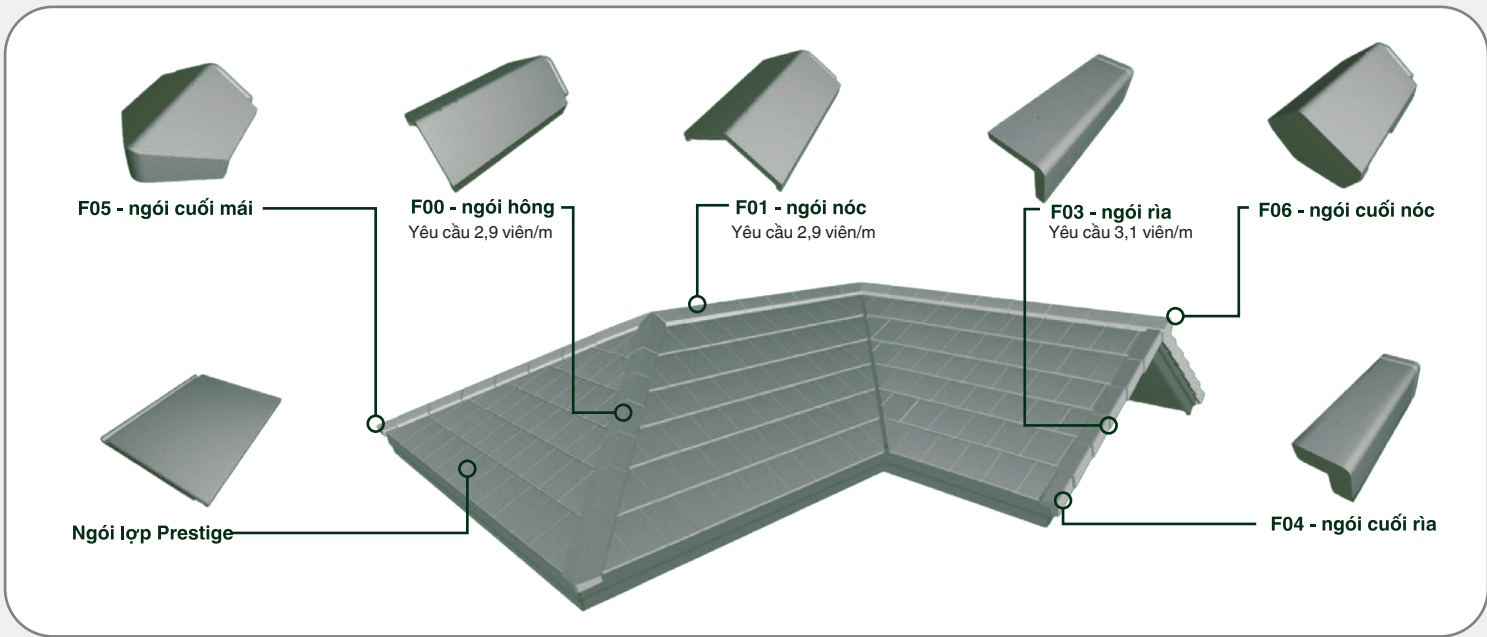

Ngói chính có giá gắn ống Prestige

Ngói nóc có giá gắn ống Prestige

Bộ phụ kiện cho ngói ốp tường Prestige

Được thiết kế một cách thẩm mỹ, thống nhất cả về màu sắc lẫn chức năng. Ngói nóc/ ngói rìa ốp tường Prestige kết hợp với ngói lợp Prestige làm nên vẻ đẹp hoàn thiện cho phần ngói giáp tường và đảm bảo không bị thấm dột nhờ vào bộ linh kiện lắp đặt ngói ốp tường.

Ngói rìa ốp tường Prestige

Ngói nóc ốp tường Prestige

Bộ linh kiện lắp ngói ốp tường

Nẹp chặn côn trùng Prestige

Ngăn chặn sự xâm nhập và hủy hoại của các loại côn trùng, đồng thời góp phần thông gió dưới mái nhà. Lắp đặt dễ dàng, tiện lợi và nhanh chóng.

Nẹp chặn côn trùng Prestige

THÔNG SỐ KỸ THUẬT:

Kích thước :	33 x 42	viên
Độ dốc tối thiểu	25	độ
Độ dốc tối đa :	40	độ
Khoảng cách mè :	31 - 33	cm
Chiều rộng khả dụng:	30	cm
Số lượng ngói/ m ² :	10 - 11	viên/m ²