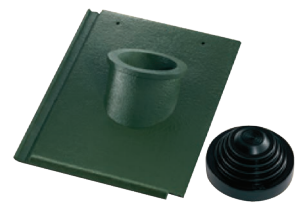

Ngói lấy sáng Prestige

Ngói chính/ Ngói nóc có giá gắn ống Prestige

Được thiết kế đặc biệt để hỗ trợ việc lắp đặt các thiết bị khác nhau trên mái như ăng-ten, ống dẫn khí, ống khói, ống dẫn của máy nước nóng dùng năng lượng mặt trời, cột thu lôi hay các loại ống xuyên qua mái mà không cần phải khoan thủng ngói, tạo nên sự tiện lợi, tương thích hoàn hảo và bảo đảm ngăn ngừa việc rò rỉ nước.