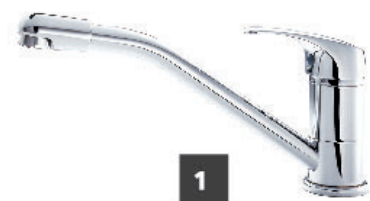

1

1

2

2

3

3

4

5

4

5

1

CT186C7N(HM)
Kitchen Faucet
ก๊อกอ่างซิงค์

1

2

CT186C11(HM)
Kitchen Faucet
ก๊อกอ่างซิงค์

3

3

CT130C10(HM)
Kitchen Faucet
ก๊อกอ่างซิงค์แบบก้านบิด

4

CT150C15(HM)
Kitchen Faucet
ก๊อกอ่างซิงค์

2

4