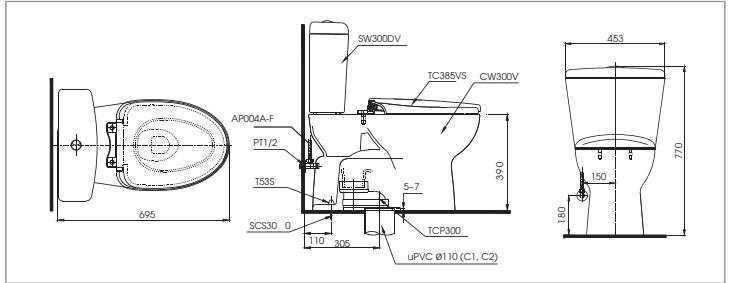

CS300DRT3

C300R Thân cầu
S300D Kết nước
TC385VS Bộ ngét & nắp đậy