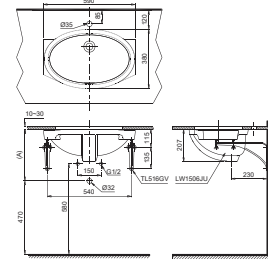

* TỰ CHỌN

Lưu ý: Để lắp đặt ống thổi phải đảm bảo kích thước (A)

**LW1505
TL516GV**

LW1505V Thân châu
LW1505JU Thân sứ
*TL516GV Giá đỡ