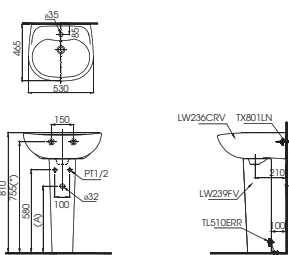

LPT236CS

L236CR Thân chậu
L239F Chân chậu dài

* TỰ CHỌN

Lưu ý: Để lắp đặt ống thải phải đảm bảo kích thước (A)
(*) Kích thước tham khảo