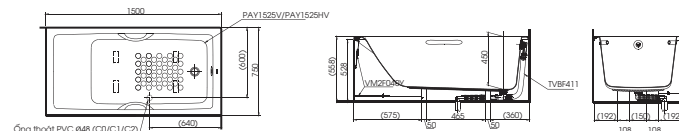

**PAY1525VC
TVBF411**

PAY1525VC Bồn tắm nhựa
TVBF411 Bộ xả nhấn