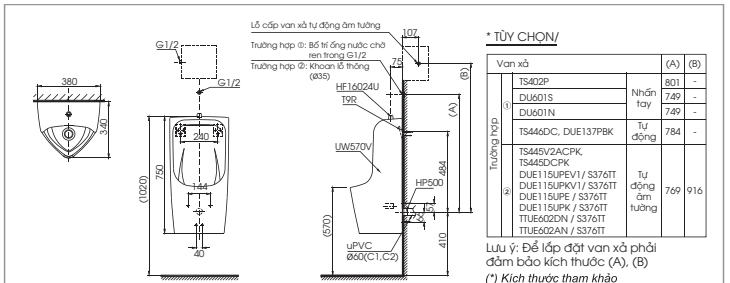

UT570T

U570T Thân tiểu