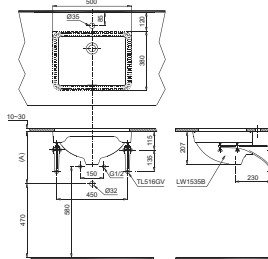

* TỰ CHỌN

Lưu ý: Để lắp đặt ống thổi phải đảm bảo kích thước (A)

**LW1506
TL516GV**

LW1506V Thân châu
LW1506JU Thân sứ
*TL516GV Giá đỡ