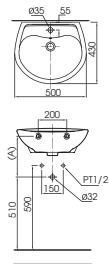

LT300C

L300C

Thân chậu

* TỰY CHỌN

Lưu ý: Để lắp đặt ống thải phải đảm bảo kích thước (A)
(*) Kích thước tham khảo