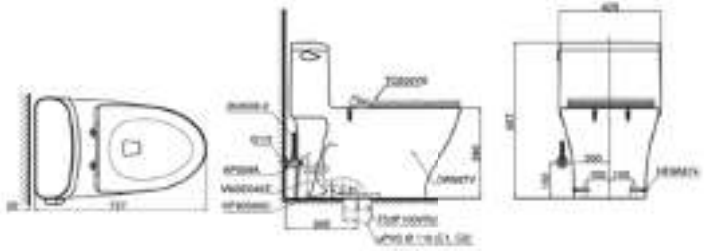

MS887RT8

C887 Thân cầu
TC600VS Bệ ngồi &
Nắp đậy