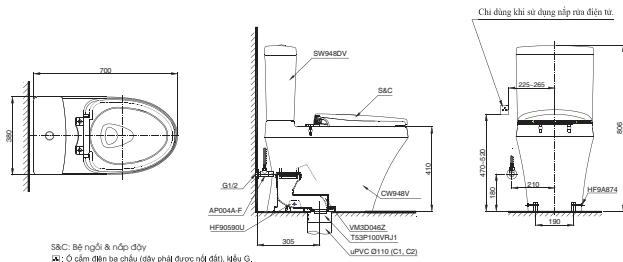

CS948DT3

CW948V
SW948DV
TC385VS

Thân cầu
Kết nước
Bộ ngồi &
nắp đậy

S&C: Bộ ngồi & nắp đậy