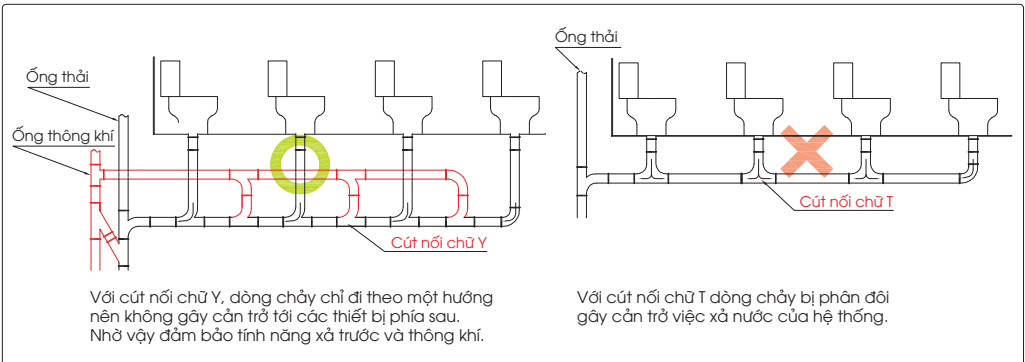

IV. Chú ý khi sử dụng cút nối.

- Khi lắp đặt nhiều thiết bị cùng một đường ống, nên sử dụng cút nối chữ Y thay vì cút nối chữ T.