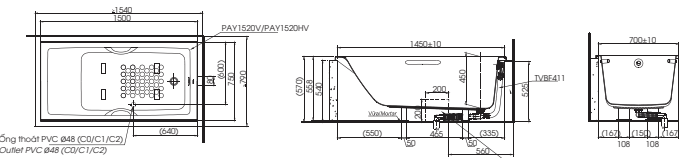

**PAY1520V
TVBF411**

PAY1520V Bồn tắm nhựa
TVBF411 Bộ xả nhấn