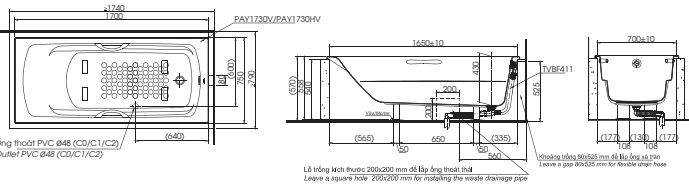

PAY1730V
TVBF411

PAY1730V Bồn tắm nhựa
TVBF411 Bộ xả nhấn