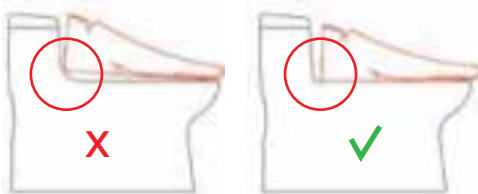

Chú ý:

1. Bán kính cong ở kết nước và lòng cầu không được quá lớn.