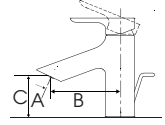

TLS02301V

Vòi chậu gạt gù nóng lạnh
(Bao gồm bộ xả, không
bao gồm ống thải chữ P)
A: 25° B: 106mm C: 68mm

3.010.000 đ