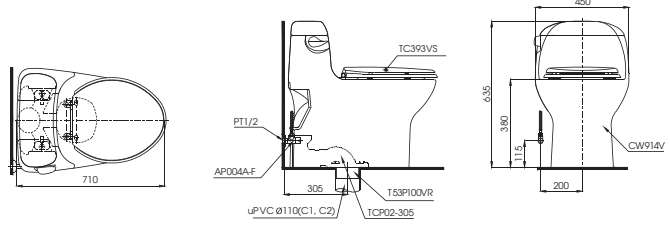

MS188VK Thân cầu
TC393VS Bệ ngồi &
nắp đậy

MS889DRT8

C889 Thân cầu
TC600VS Bệ ngồi &
Nắp đậy

MS887RT8

C887 Thân cầu
TC600VS Bệ ngồi &
Nắp đậy

MS914T2C914
TC393VSThân cầu
Bệ ngồi &
nắp đậy**MS85DT2**C885
TC393VSThân cầu
Bệ ngồi &
nắp đậy**MS855DT2**C855
TC393VSThân cầu
Bệ ngồi &
nắp đậy**CS986GT9**C769
S986G
TC507CVK-1Thân cầu
Kết nước
Bệ ngồi &
nắp đậy**CS838DT8**CW838V
TC600VSThân cầu
Bệ ngồi &
nắp đậy