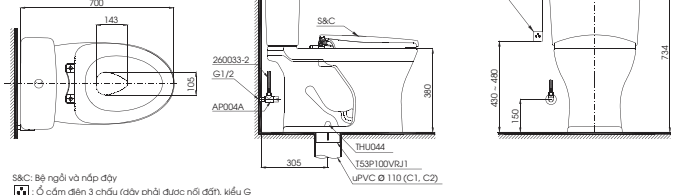

CS735DT3

C735
S735D
TC393VS

Thân cầu
Kết nước
Bệ ngồi &
nắp đậy