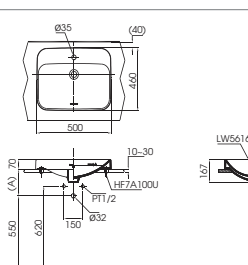

LT5615C

L5615C Thân chậu

* TỰY CHON

Lưu ý: Để lắp đặt van xả phải đảm bảo kích thước (A)
(*) Kích thước tham khảo