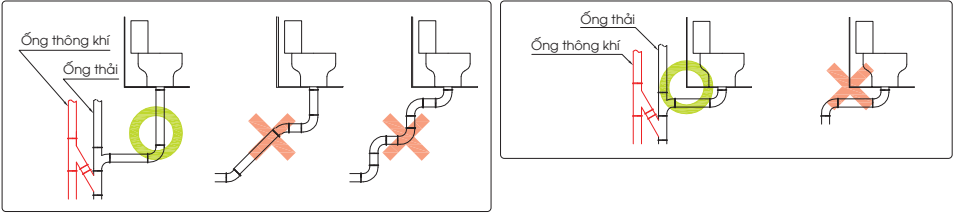

CÁC CHÚ Ý KHI THIẾT KẾ, THI CÔNG ĐƯỜNG ỐNG THẢI

Để đảm bảo tính năng xả của sản phẩm.

Xin hãy thiết kế, thi công hệ thống đường ống thải theo các chú ý dưới đây

I. Nguyên tắc chung khi thiết kế hệ thống đường ống thải

- Hệ thống thoát nước của nhà vệ sinh (bồn cầu, tiểu nam, tiểu nữ) và hệ thống thoát nước rửa (chậu rửa, bồn tắm, sàn) phải để riêng biệt.
- Nên thiết kế sao cho chiều dài đường ống là ngắn nhất.
- Dễ dàng kiểm tra, sửa chữa, thay thế.
- Không đi qua phòng khách và phòng ngủ.
- Để phân biệt các hệ thống đường ống thải khi sửa chữa.
- Để thi công lắp đặt.

II. Chú ý khi thiết kế hệ thống đường ống thải

- Không thiết kế đường ống thải có quá nhiều đoạn đổi hướng vì sẽ làm tăng trở lực của hệ thống, dễ đóng cặn gây xả yếu hoặc tắc và tốn chi phí do phải sử dụng nhiều cút nối.
- Khi thiết kế đường ống thải, nhất định phải có ống thông khí. Nếu không áp lực khí trong ống có thể gây xả yếu và làm vỡ đường ống.