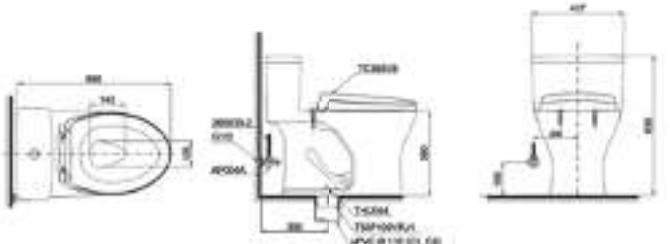

MS188VK Thân cầu
TC393VS Bệ ngồi &
nắp đậy

MS889DRT8

C889 Thân cầu
TC600VS Bệ ngồi &
Nắp đậy

MS887RT8

C887 Thân cầu
TC600VS Bệ ngồi &
Nắp đậy

MS914T2C914
TC393VSThân cầu
Bệ ngồi &
nắp đậy**MS85DT2**C885
TC393VSThân cầu
Bệ ngồi &
nắp đậy**MS855DT2**C855
TC393VSThân cầu
Bệ ngồi &
nắp đậy**CS986GT9**C769
S986G
TC507CVK-1Thân cầu
Kết nước
Bệ ngồi &
nắp đậy**CS838DT8**CW838V
TC600VSThân cầu
Bệ ngồi &
nắp đậy