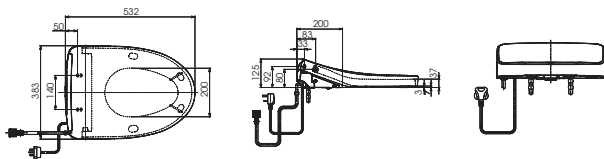

WASHLET S7
TCF4911Z
*TCF4911EZ