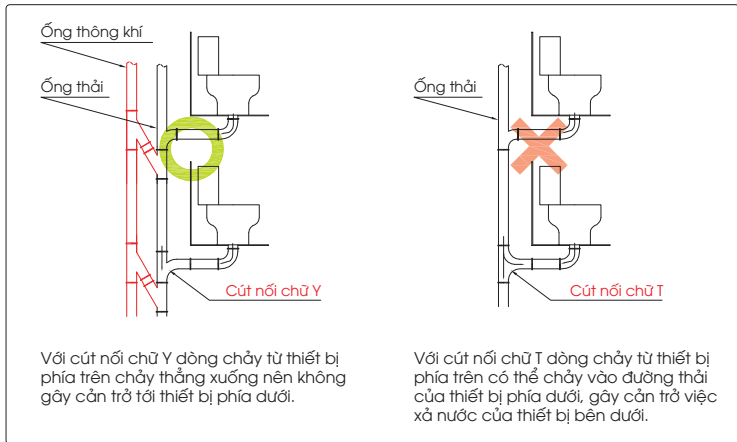

- Khi lắp đặt trên nhiều tầng, nên dùng loại cút nối chữ Y thay vì chữ T.