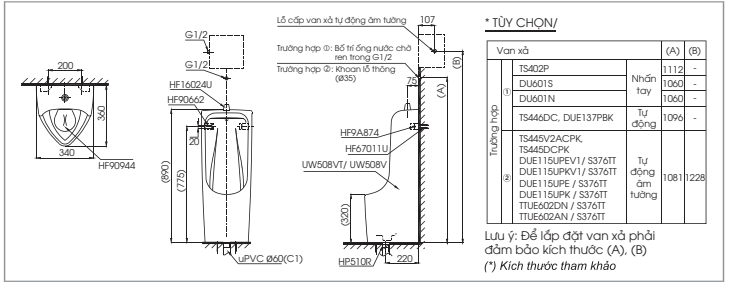

CS302D

C302 Thân cầu

CS300DRT3

C300R Thân cầu
 S300D Kết nước
 TC385VS Bộ ngét & nắp đậy

UT500T

U500T Thân tiểu

UT508T

U508T Thân tiểu