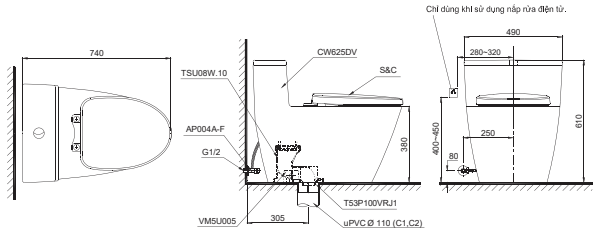

MS625D

C625D Thân cầu

S&C: Bệ ngồi & nắp đậy