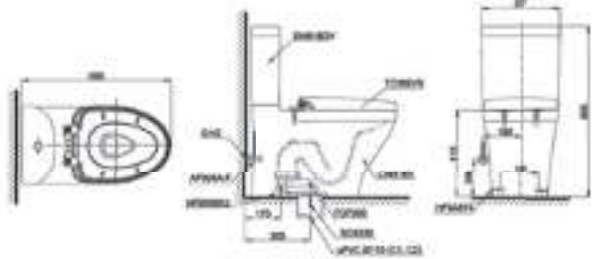

CS769DRT8

C769
TC600VS
S769D

Thân cầu
Bộ ngồi &
nắp đậy

CS767RT8

C767
TC600VS

Thân cầu
Bộ ngồi &
Nắp đậy

CS945PD12

C945P
S945D
TC393VS

Thân cầu
Kết nước
Bộ ngồi &
nắp đậy

CS818DT3

C818
S818D
TC385VS

Thân cầu
Kết nước
Bộ ngồi &
nắp đậy

CS948DT3

CW948V
SW948DV
TC385VS

Thân cầu
Kết nước
Bộ ngồi &
nắp đậy

S&C: Bộ ngồi & nắp đậy