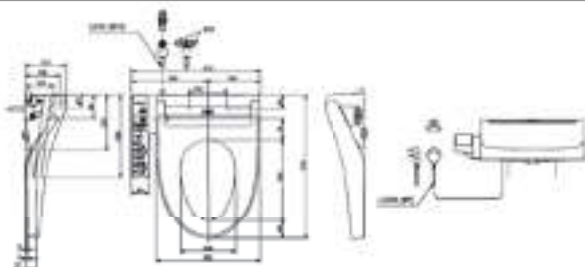

MS823DT2

MS823D Thân cầu
Bệ ngồi &
nắp đậy

S&C: Bệ ngồi & nắp đậy

MS625D

C625D Thân cầu

S&C: Bệ ngồi & nắp đậy

⊕: Ổ cắm điện ba chiều (dây phải được nối đất), Kiểu G.

MS188VK12