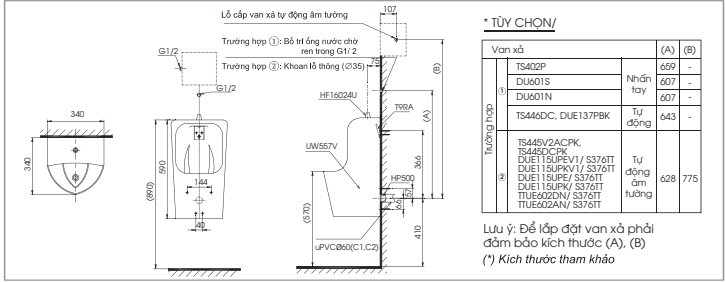

UT557T

U557T Thân tiểu