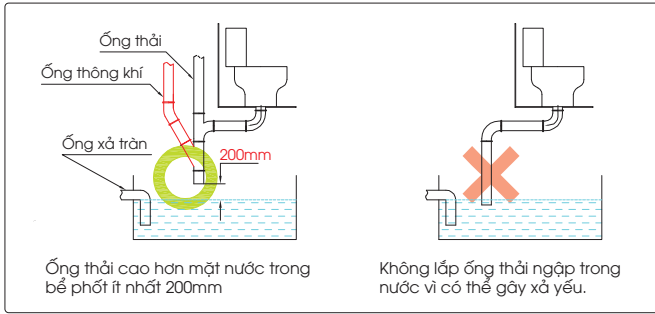

III. Chú ý khi lắp đặt ống thải xuống bể phốt.

- Khi lắp đặt ống thải xuống bể phốt không được để ống ngập trong nước, nếu không sẽ làm giảm hiệu quả xả.