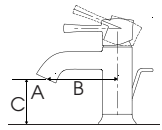

TLS01301V

Vòi chậu gạt gù nóng lạnh
(Bao gồm bộ xả, không
bao gồm ống thải chữ P)
A: 25° B: 106mm C: 63mm

3.010.000 đ

TLS01304V

Vòi chậu gạt gù nóng lạnh
(Dành cho chậu đặt trên bàn)
(Bao gồm bộ xả, không
bao gồm ống thải chữ P)
A: 25° B: 106mm C: 173mm

3.360.000 đ

TLS01307V

Vòi chậu gạt gù nóng lạnh
(Dành cho chậu đặt trên bàn)
(Bao gồm bộ xả, không
bao gồm ống thải chữ P)
A: 25° B: 106mm C: 233mm

3.590.000 đ

TLS02301V

Vòi chậu gạt gù nóng lạnh
(Bao gồm bộ xả, không
bao gồm ống thải chữ P)
A: 25° B: 106mm C: 68mm

3.010.000 đ

TLS02303V

Vòi chậu gạt gù nóng lạnh
(Dành cho chậu đặt trên bàn)
(Bao gồm bộ xả, không
bao gồm ống thải chữ P)
A: 25° B: 106mm C: 178mm

3.360.000 đ

TLS02305V

Vòi chậu gạt gù nóng lạnh
(Dành cho chậu đặt trên bàn)
(Bao gồm bộ xả, không
bao gồm ống thải chữ P)
A: 25° B: 106mm C: 238mm

3.590.000 đ