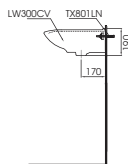

LT300C

L300C

Thân chậu

* TỰY CHỌN

Lưu ý: Để lắp đặt ống thải phải đảm bảo kích thước (A)
(*) Kích thước tham khảo