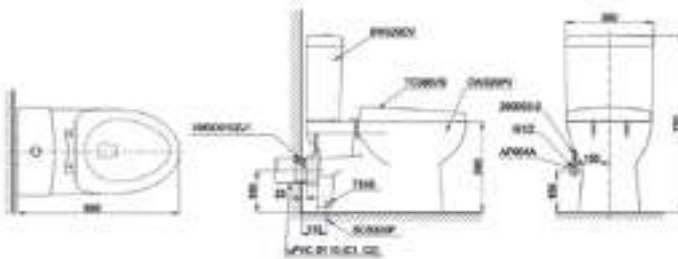

CS320PDRT3

C320PR
S320D
TC385VS

Thân cầu
Kết nước
Bệ ngồi &
nắp đậy