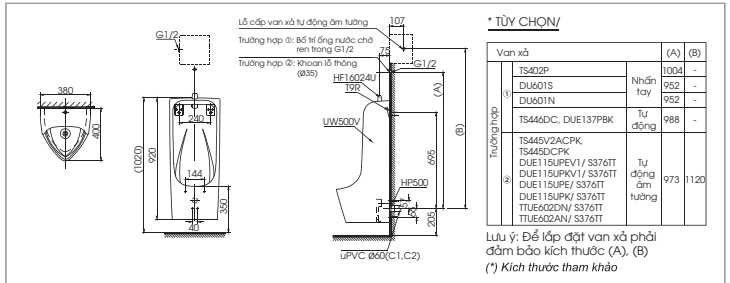

CS302D

C302 Thân cầu

CS300DRT3

C300R Thân cầu
 S300D Kết nước
 TC385VS Bộ ngét & nắp đậy

UT500T

U500T Thân tiểu

UT508T

U508T Thân tiểu