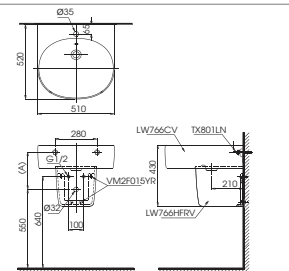

LHT766CR

L766CR Thân chậu
L766HF Chân chậu lửng

* TỰ CHỌN

Lưu ý: Để lắp đặt ống thải phải đảm bảo kích thước (A)
(*) Kích thước tham khảo