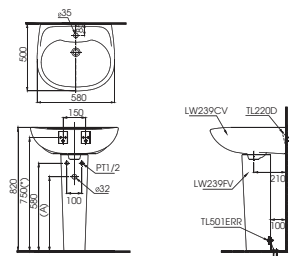

LPT239CR

L239C Thân chậu
L239F Chân chậu dài
TL501ER Vít cố định

* TỰ CHỌN

Vòi chậu	Ống thải (A)	(A)
TS22A, TS24A, TS205A, TS240A, TS561A, TS240N, DL345A	TV\F401	495-510
DGL301R, DL35A, DL354N, DL342	TV\F401	475-490
TV\M102NS, TV\M102NSR	TV\F401	455-470
TX115\FBR, TX108L\FBR, TX108LDN, TX115LE5N, TX115LE5BR, TX115LL, TV\M108RU, TLR301F-1, TV\M105CR	TV\F402	460-475
TLG01301V, TLG02301V, TLG03301V, TLG04301V, TLG05301V, TLG06301V, TLG07301V, TLG08301V, TLG09301V, TLG10301V, TLG11301V	TV\F401	465-480
TEKN10AV300, TEKN20ALV300, TX109LD, TS105B13, TS100N, TS135, TVLC101NS, TVLC101NSR	TV\F405	515-530

Lưu ý: Để lắp đặt ống thải phải đảm bảo kích thước (A)
(*) Kích thước tham khảo