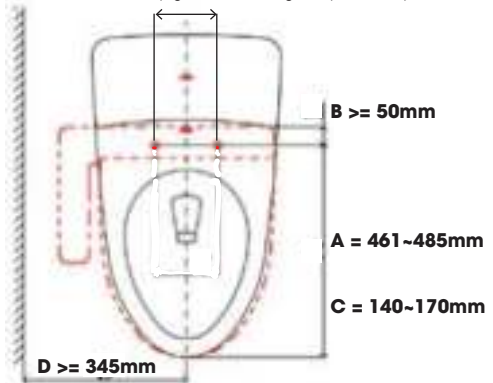

C = 140mm

(Nếu 140mm < C < 170mm

Cần sử dụng bản đế đa năng để lắp WASHLET.)

Bước 3: Kiểm tra khoảng cách B từ tâm 2 lỗ cố định đến tâm mép trước kết nước B.

Nếu khoảng cách B ≥ 50mm - Có thể lắp WASHLET.

Bước 4: Kiểm tra khoảng cách tường D.

Nếu khoảng cách D ≥ 345mm - Có thể lắp WASHLET.