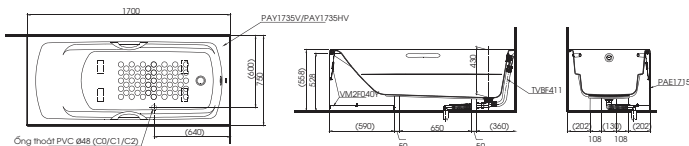

PAY1735VC
TVBF411

PAY1525VC Bồn tắm nhựa
TVBF411 Bộ xả nhấn

(*) Kích thước tham khảo