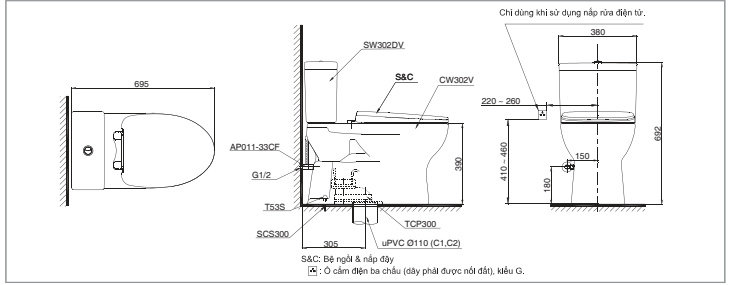

CS302D

C302 Thân cầu