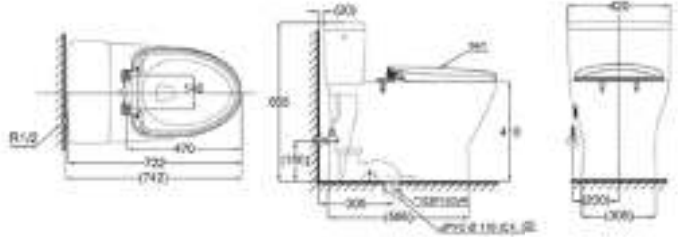

MS188VK12

MS188VK Thân cầu
TC393VS Bệ ngồi &
nắp đậy