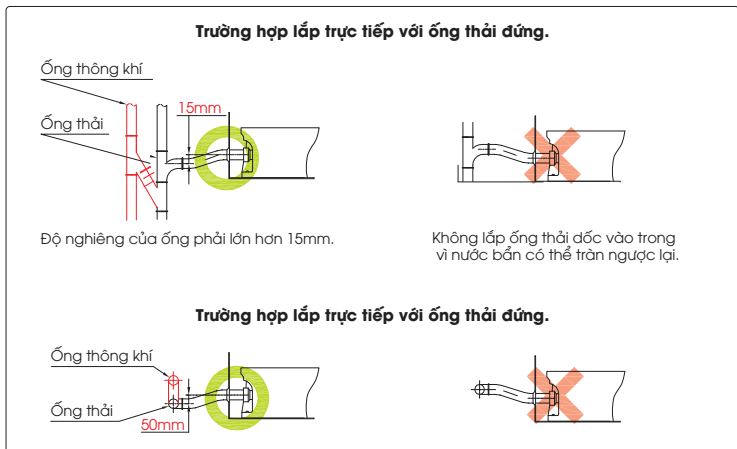

V. Chú ý khi lắp đặt các sản phẩm xả ngang (bàn cầu xả ngang, tiểu nam, tiểu nữ).

- Khi lắp đặt các sản phẩm xả ngang, cần chú ý tới độ nghiêng của ống thải.
Nếu ống thải dốc vào trong sản phẩm sẽ làm giảm hiệu quả xả, nước bẩn có thể tràn ngược lại.