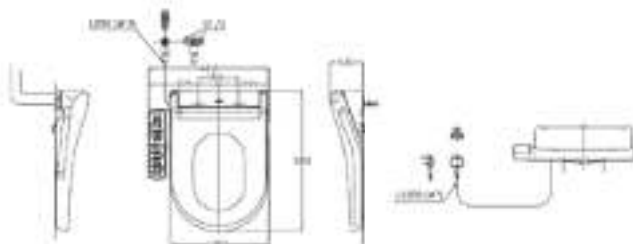

WASHLET S2
TCF33320GAA
*TCF3370GAA