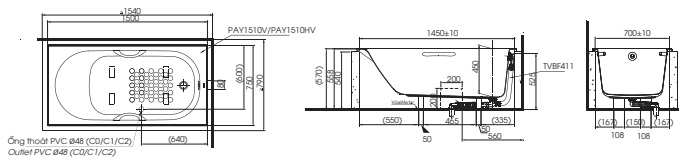

**PAY1510V
TVBF411**

PAY1510V Bồn tắm nhựa
TVBF411 Bộ xả nhấn