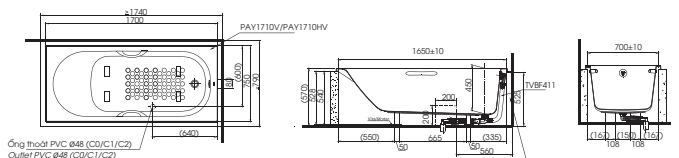

**PAY1710V
TVBF411**

PAY1710V Bồn tắm nhựa
TVBF411 Bộ xả nhấn