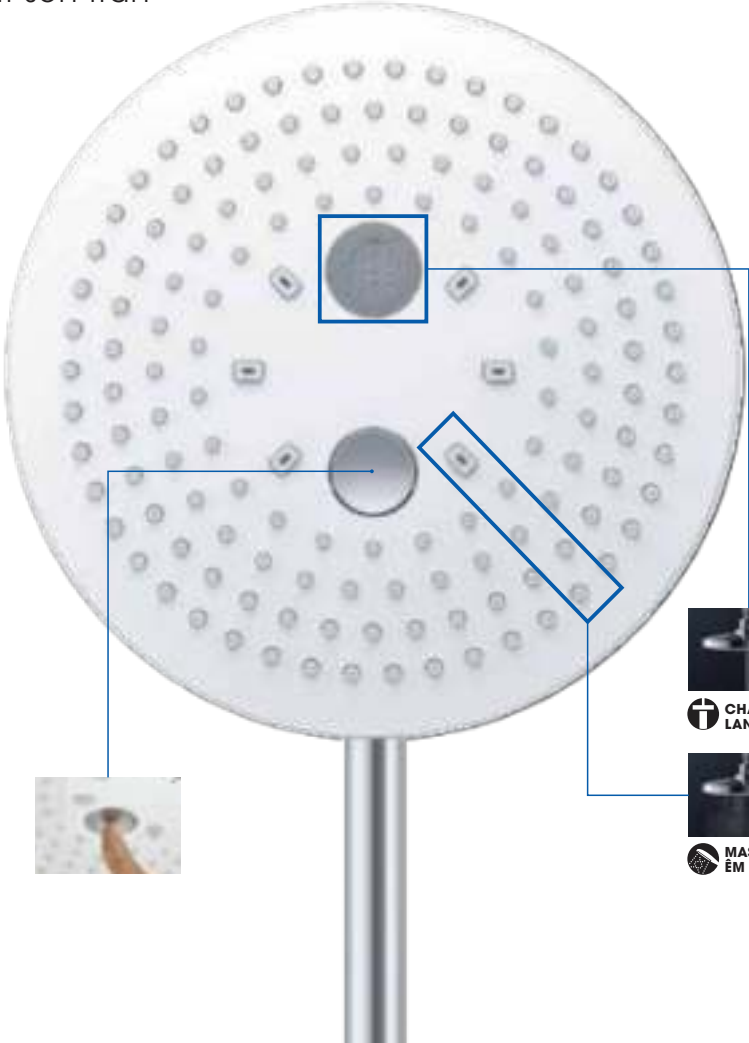

Trải nghiệm tắm hoàn hảo chỉ với một lần chạm.

Với nút bấm cảm tay, vị trí nút bấm được lắp đặt ngay điểm tiếp xúc với đầu ngón tay khi cầm, và bạn có thể dễ dàng thay đổi chế độ giữa WARM SPA, COMFORT WAVE hay ACTIVE WAVE. Ngược lại, nút bấm trên vỏ nút bấm được lắp ngay trên nút bấm gồm hai chế độ là WARM SPA hoặc COMFORT WAVE. Bạn hoàn toàn có thể lựa chọn trải nghiệm tắm hoàn hảo nhất cho bản thân.

Bát sen cầm tay

**XOÁY SÂU
MẠNH MỀ**

**CHAM NHẸ
LAN TỎA**

**MESSAGE
ỀM DỊU**

Bát sen trần

CHAM NHỆ LẠN TỎA

MASSAGE ÊM DỊU

SEN CÂY