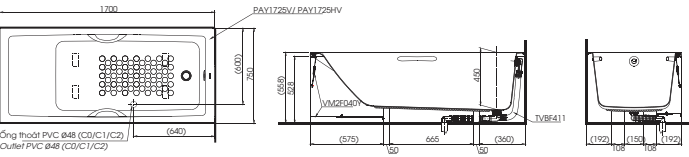

PAY1725VC
TVBF411

PAY1725V Bồn tắm nhựa
TVBF411 Bộ xả nhấn