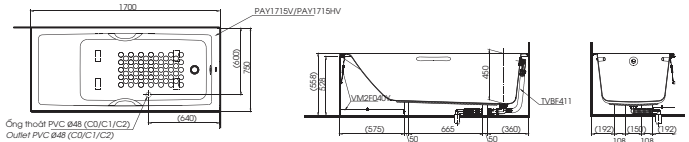

PAY1715VC
TVBF411

PAY1715VC Bồn tắm nhựa
TVBF411 Bộ xả nhấn