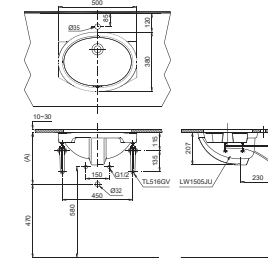

* TỰ CHỌN

Lưu ý: Để lắp đặt ống thổi phải đảm bảo kích thước (A)

LT520T

L520 Thân châu
LT516GV Bộ giá đỡ