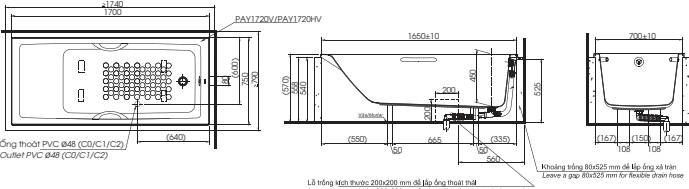

PAY1720V
TVBF411

PAY1720V Bồn tắm nhựa
TVBF411 Bộ xả nhấn