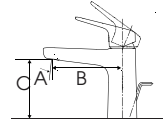

TLS04301V

Vòi chậu gạt gù
nóng lạnh
(Bao gồm bộ xả, không
bao gồm ống thải chữ P)
A: 25° B: 95mm C: 83mm

2.310.000 đ