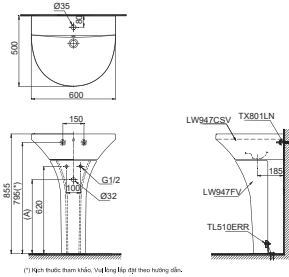

LPT947CS

L947C Thân chậu
L947F Chân chậu dài

* TỰ CHỌN

Vòi chậu	Ống thải (A)	(A)
TS22A, TS24A, TS205A, TS240A, TS561A, DL345A	TV\F401	575-590
DGL301, DGL301R, DL35A, DL34N, DL342	TV\F401	555-570
TV\M102NS, TV\M102NSR	TV\F401	535-550
TX115\FBR, TX108L\FBR, TX108LDN, TX115LE5N, TX115LE5BR, TX115LL, TV\M108RU, TLR301F-1, TV\M105CR	TV\F402	525-540
TLG01301V, TLG02301V, TLG03301V, TLG04301V, TLG05301V, TLG06301V, TLG07301V, TLG08301V, TLG09301V, TLG10301V, TLG11301V	TV\F401	530-545
TEKN10AV300, TEKN20ALV300, TX109LD, TS105B13, TS100N, TS135, TVLC101NS, TVLC101NSR	TV\F405	580-595

Lưu ý: Để lắp đặt ống thải phải đảm bảo kích thước (A)
(*) Kích thước tham khảo