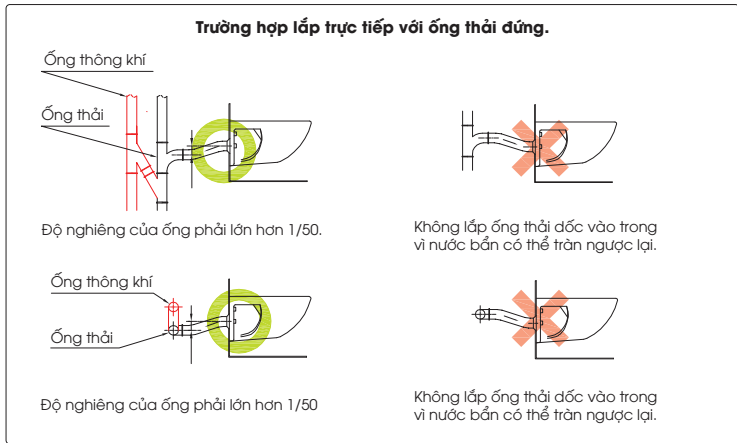

V. Chú ý khi lắp đặt các sản phẩm xả ngang (bàn cầu xả ngang, tiểu nam, tiểu nữ).

- Khi lắp đặt các sản phẩm xả ngang, cần chú ý tới độ nghiêng của ống thải.
Nếu ống thải dốc vào trong sản phẩm sẽ làm giảm hiệu quả xả, nước bẩn có thể tràn ngược lại.