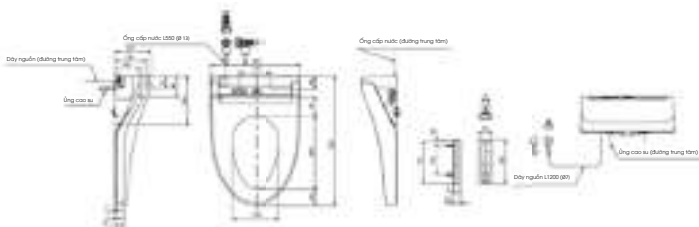

WASHLET C5
TCF24410AAA
*TCF24460AAA