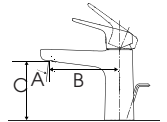

TLS03301V

Vòi chậu gạt gù nóng lạnh
(Bao gồm bộ xả, không
bao gồm ống thải chữ P)
A: 25° B: 95mm C: 83mm

2.310.000 đ

TLS03303V

Vòi chậu gạt gù nóng lạnh
(Dành cho chậu đặt trên bàn)
(Bao gồm bộ xả, không
bao gồm ống thải chữ P)
A: 25° B: 95,4mm C: 193mm

2.920.000 đ

TLS03305V

Vòi chậu gạt gù nóng lạnh
(Dành cho chậu đặt trên bàn)
(Bao gồm bộ xả, không
bao gồm ống thải chữ P)
A: 25° B: 95,4mm C: 253mm

3.520.000 đ

TLS04301V

Vòi chậu gạt gù
nóng lạnh
(Bao gồm bộ xả, không
bao gồm ống thải chữ P)
A: 25° B: 95mm C: 83mm

2.310.000 đ

TLS04304V

Vòi chậu gạt gù nóng lạnh
(Dành cho chậu đặt trên bàn)
(Bao gồm bộ xả, không
bao gồm ống thải chữ P)
A: 25° B: 95mm C: 193mm

2.920.000 đ

TLS04306V

Vòi chậu gạt gù nóng lạnh
(Dành cho chậu đặt trên bàn)
(Bao gồm bộ xả, không
bao gồm ống thải chữ P)
A: 25° B: 95mm C: 253mm

3.520.000 đ