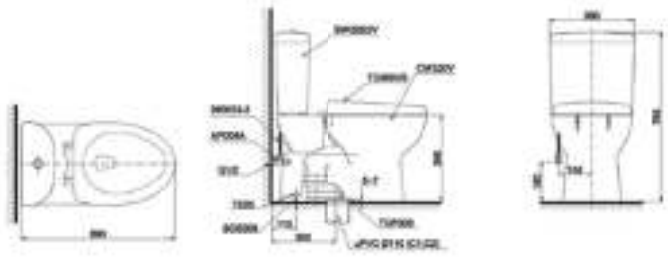

CS325DRT3

C320R
S325D
TC385VS

Thân cầu
Kết nước
Bệ ngồi &
nắp đậy