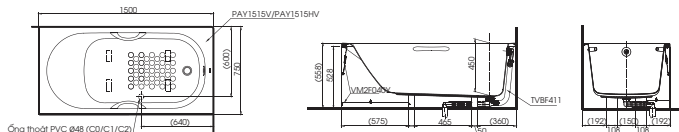

**PAY1515VC
TVBF411**

PAY1515C Bồn tắm nhựa
TVBF411 Bộ xả nhấn