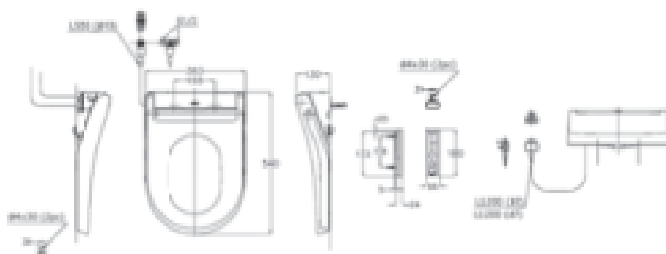

WASHLET S5
TCF34320GAA
*TCF34570GAA