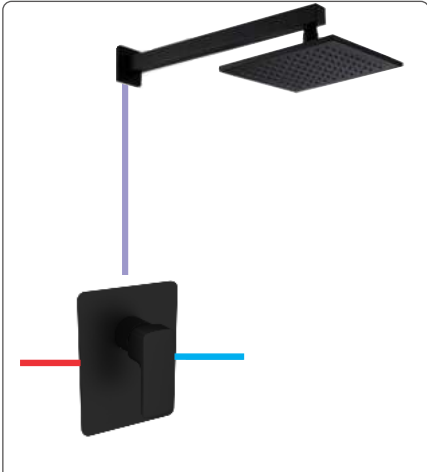

Tay sen 3 chế độ
DVQ-S1501B
Giá: 1.800.000 VNĐ

MP
>0.5

SOLID BRASS

Bộ sen mưa 1 chức năng
 -Búp sen mưa 250mm DVQ-8602B
 -Cần sen DVQ-8602B ARM
 -Khóa 1 chức năng DVQ-A80216B
 Giá: 7.800.000 VNĐ

Bộ sen mưa 1 chức năng
 -Búp sen mưa 250mm DVQ-8601B
 -Cần sen DVQ-8601B ARM
 -Khóa 1 chức năng DVQ-A80216B
 Giá: 7.450.000 VNĐ