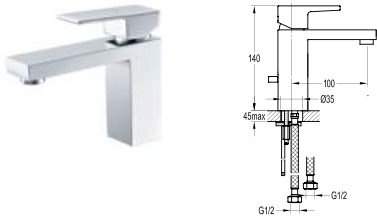

LP >0.2 SOLID BRASS

Tay sen oval
DVF-8879-1
Giá: 2.200.000 VNĐ

LP >0.2 SOLID BRASS

Vòi xả bồn
DVF-Z11
Giá: 2.200.000 VNĐ

LP >0.2 SOLID BRASS

Vòi lavabo nóng lạnh thấp
DVQ 8511
Giá: **4.500.000 VNĐ**

Vòi lavabo nóng lạnh cao
DVQ 8512
Giá: **5.500.000 VNĐ**