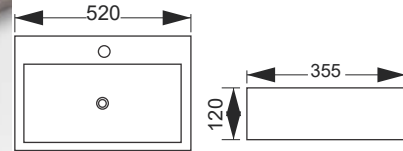

Lavabo đặt bàn
RVT1194
 KT: 525*410*160mm
Giá: 3.600.000 VNĐ

Lavabo âm mặt bàn
RVT-939
 KT: 530*365*175mm
Giá: 2.800.000 VNĐ

Lavabo âm mặt bàn
RVT-944
 KT: 610x400x180mm
Giá: 4.000.000 VNĐ

Lavabo đặt bàn
RVT4291
 KT: 520*355*120mm
 Giá: 2.800.000 VNĐ