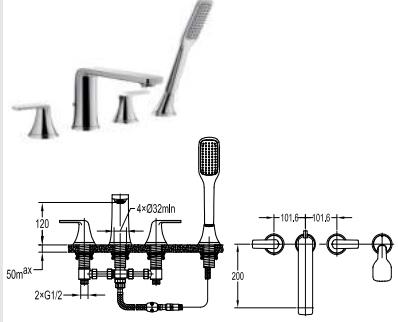

MP >0.5

SOLID BRASS

Vòi lavabo cao
DVF-8226A-2
Giá: 7.900.000 VNĐ

MP >0.5

SOLID BRASS

Vòi lavabo 3 món
DVF-8236C-3
Giá: 8.600.000 VNĐ

HP >1.

SOLID BRASS