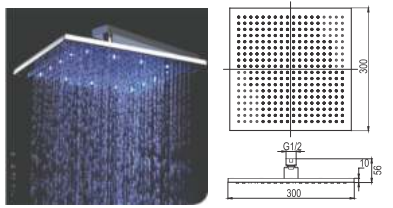

Búp sen mưa vuông 500mm có đèn LED DVQ5043LED
Giá: 24.500.000 VNĐ
LP >0.5 304

Búp sen mưa vuông có đèn LED DVQ5039LED
Giá: 8.500.000 VNĐ
MP >0.5 SOLID BRASS