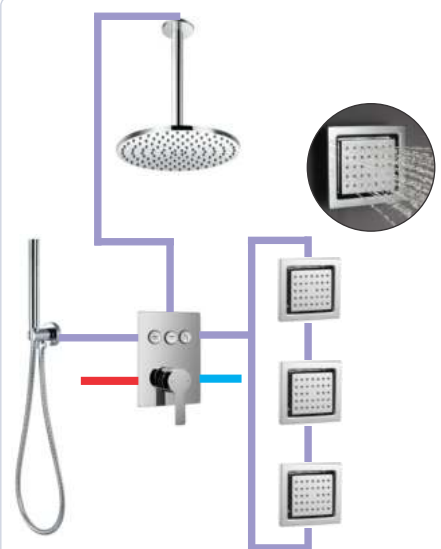

Bộ sen mưa âm trần:
- Búp sen mưa tròn 300mm **DVQ5070 + DVQ5057-300**
- Khóa đóng mở 3 nút nhấn **DVF-7301A-3**
- 3 jets massage - **DVQJ006**
- Bộ tay sen - **DVF-8873-1**
Giá: 25.740.000VNĐ