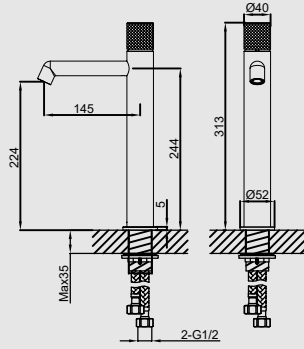

Vòi lavabo thấp
DVR-701.80101-BL
Giá: 4.200.000VND