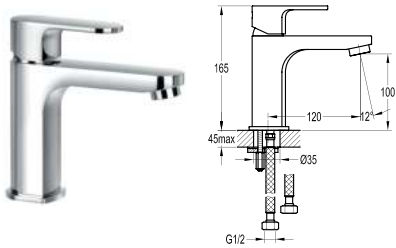

**Vòi xả bồn
DVQ 8328S
Giá: 2.600.000 VNĐ**

**Vòi xả bồn thác gắn tường
DVQ5027
Giá: 2.400.000 VNĐ**

**Vòi xả bồn thác gắn mặt đá
DVQ5028
Giá: 2.400.000 VNĐ**

Vòi lavabo nóng lạnh thấp
DVF-9889-1
Giá: 4.700.000 VNĐ