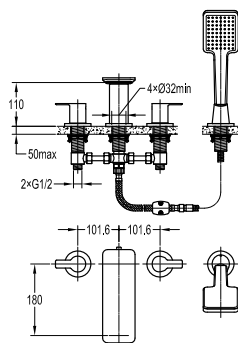

Vòi xả bồn âm tường
DVF-8303-1+DVM8010D-5
Giá: 5.162.000 VNĐ