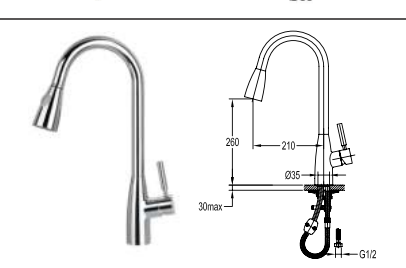

MP >0.5 SOLID BRASS

Vòi rửa chén màu đen
DVQ884310B
Giá: 8.900.000 VNĐ

MP >0.5 SOLID BRASS

Vòi rửa chén nóng lạnh
DVQ884310C
Giá: 8.800.000 VNĐ

MP >0.5 SOLID BRASS

Vòi rửa chén
DVQ 7063
Giá: 5.900.000 VNĐ

MP >0.5 SOLID BRASS