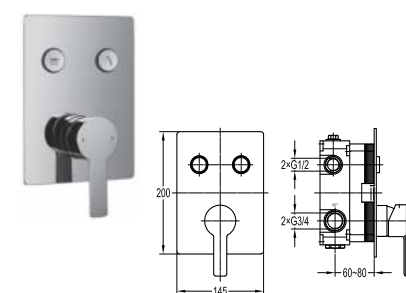

Khóa đóng mở 1 chức năng
DVF-8303K-1
Giá: 4.230.000 VNĐ

MP >0.5 SOLID BRASS

Khóa đóng mở 2 chức năng
DVF-7303A-2
Giá: 11.500.000 VNĐ

HP >1.0 SOLID BRASS