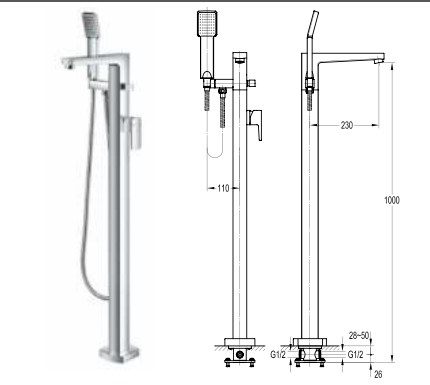

Bộ sen cây gắn tường
DVF-8481-1
Giá: 21.300.000 VNĐ

Bộ sen cây gắn tường
DVF-8465-1
Giá: 34.800.000 VNĐ

**Bộ vòi xả bồn 4 món
DVF-8139C-1
Giá: 11.600.000 VNĐ**

**Vòi xả bồn
DVF 9629
Giá: 2.200.000 VNĐ**

**Sen cây xả bồn đứng sàn
DVF-8129-1
Giá: 31.700.000 VNĐ**