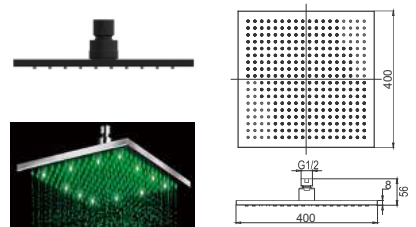

LP
>0.5

SOLID BRASS

Khóa đóng mở 2 chức năng
DVQ-80226B
Giá: 4.350.000 VNĐ

MP
>0.5

SOLID BRASS

Khóa đóng mở 3 chức năng
DVQ-TS303B
Giá: 4.700.000 VNĐ

MP
>0.5

SOLID BRASS