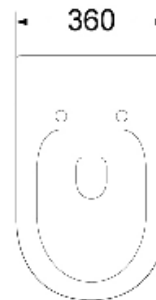

RVT-3760-WM

Bàn cầu treo tường không kết nước
* Xả thẳng, Nắp nhựa UF, đóng êm
* Tâm xả P-trap 300mm
* KT: 585x360x330mm
Giá: 17.900.000 VNĐ