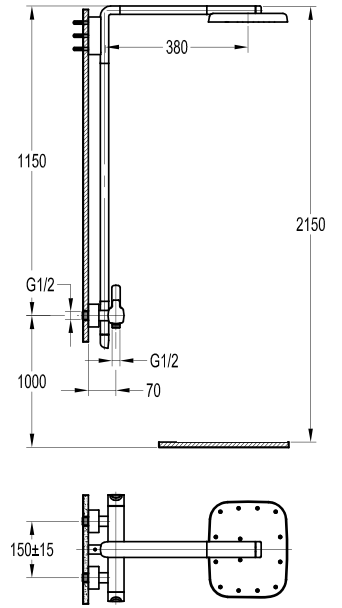

Bộ sen cây massage điều chỉnh nhiệt độ
DVF 8452-1
Giá: 45.000.000 VNĐ