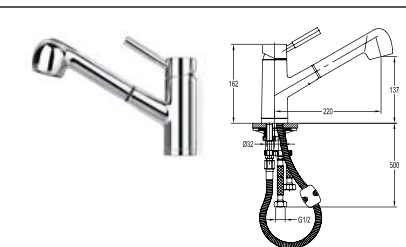

Vòi rửa chén có dây rút vòi xịt
DVF-8782-1
Giá: 11.300.000 VNĐ

MP >0.5 SOLID BRASS

Vòi rửa chén 2 vòi
DVF-8727-1
Giá: 13.700.000 VNĐ

MP >0.5 SOLID BRASS

Vòi rửa chén có dây rút vòi xịt
DVF-8780-1
Giá: 5.750.000 VNĐ