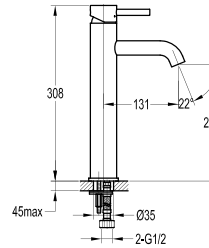

Bộ sen tròn gắn tường
DVQ 8017-B
Giá: **7.900.000 VNĐ**

Bộ sen cây gắn tường
DVQ8516
Giá: **9.850.000 VNĐ**

Vòi lavabo nóng lạnh thấp
DVF-8263-1
Giá: 4.750.000 VNĐ

Vòi lavabo nóng lạnh cao
DVF-8268-2
Giá: 5.400.000 VNĐ