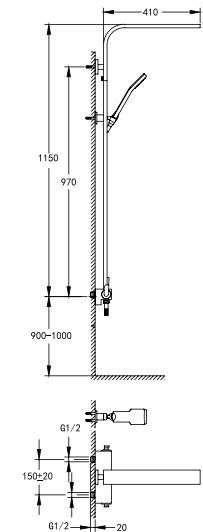

Bộ sen cây gắn tường
DVF-8465-1
Giá: 34.800.000 VNĐ