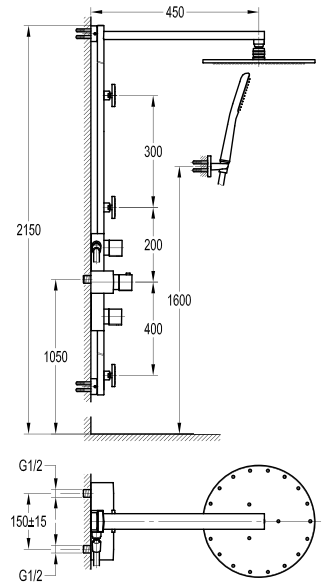

Bộ sen mưa thác gắn tường
DVF-8403-1
Giá: 39.000.000 VNĐ

Bộ sen cây massage điều chỉnh nhiệt độ
DVF 8452-1
Giá: 45.000.000 VNĐ

Rainshower Handshower Side spray

Rainshower + side spray Handshower + side spray