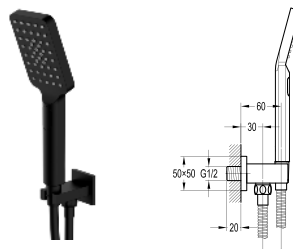

Tay sen 3 chế độ
DVQ-S1501B
Giá: 1.800.000 VNĐ

MP
>0.5

SOLID BRASS

Bộ sen mưa 1 chức năng
 -Búp sen mưa 250mm DVQ-8602B
 -Cần sen DVQ-8602B ARM
 -Khóa 1 chức năng DVQ-A80216B
 Giá: 7.800.000 VNĐ

Bộ sen mưa 1 chức năng
 -Búp sen mưa 250mm DVQ-8601B
 -Cần sen DVQ-8601B ARM
 -Khóa 1 chức năng DVQ-A80216B
 Giá: 7.450.000 VNĐ