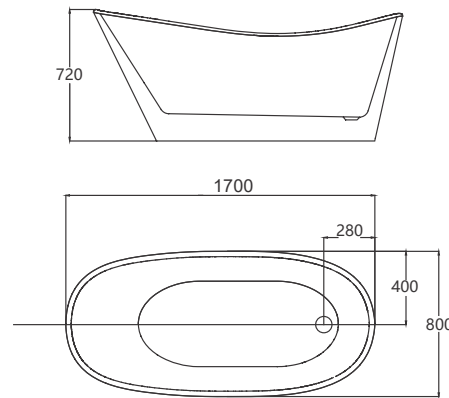

* Kích thước: 1700x800x600mm

* Chất liệu: Acrylic

Giá: 42.300.000 VNĐ

B-1598

Bồn tắm dài có bưng Rivington
 * Kích thước: 1700×800×720mm
 * Chất liệu: Acrylic
Giá: 43.000.000 VNĐ

B1598WB

Bồn tắm dài có bưng ngoài màu đen
 * Kích thước: 1700×800×720mm
 * Chất liệu: Acrylic
Giá: 43.000.000 VNĐ

B1511

Bồn tắm dài không bưng Rivington
 * Kích thước: 1700×800×480mm
 * Chất liệu: Acrylic
Giá: 16.400.000 VNĐ

RVT8020Q-170

Bồn tắm dài không bưng Rivington
 * Kích thước: 1700×750×470mm
 * Chất liệu: Acrylic
Giá: 16.100.000 VNĐ