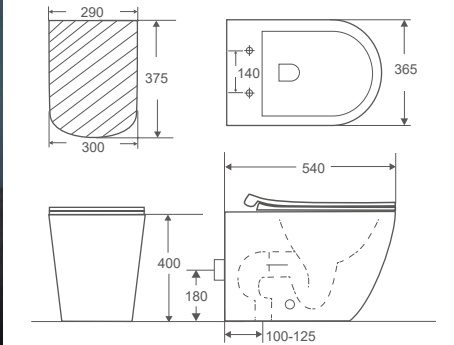

RVT-3103N-WHT

Bệ cầu treo tường Rivington
* Xả thẳng, Nắp nhựa UF, đóng êm
* Tâm xả p-trap 180mm
* KT: 550*360*310mm
Giá: 8.000.000 VNĐ