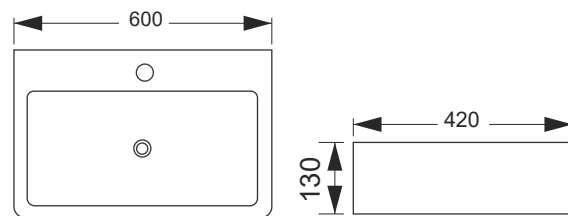

Lavabo đặt bàn
RVT 404
KT: 600x420x130mm
Giá: **3.600.000 VNĐ**