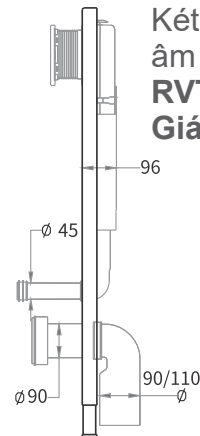

Két nước bàn cầu
âm tường
RVT 701
Giá: 6.550.000 VNĐ