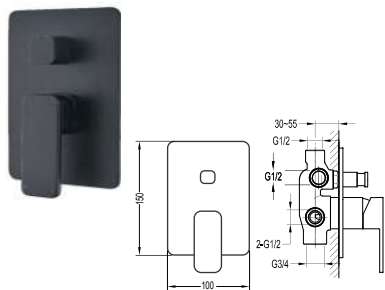

LP
>0.5

SOLID BRASS

Khóa đóng mở 2 chức năng
DVQ-80226B
Giá: 4.350.000 VNĐ

MP
>0.5

SOLID BRASS

Khóa đóng mở 3 chức năng
DVQ-TS303B
Giá: 4.700.000 VNĐ

MP
>0.5

SOLID BRASS