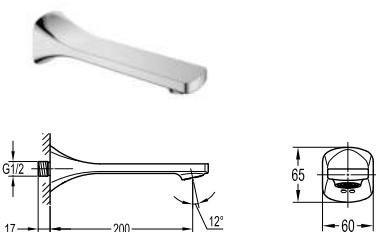

SOLID BRASS

Khóa nút nhấn 3 chức năng
DVF-7301-3
Giá: 11.750.000 VNĐ

HP >1.0

SOLID BRASS

Búp sen thác 2 chức năng
DVF-S28-1
Giá: 17.900.000 VNĐ

HP >1.0

SOLID BRASS

Vòi xả bồn
DVF-Z28-1
Giá: 2.750.000 VNĐ