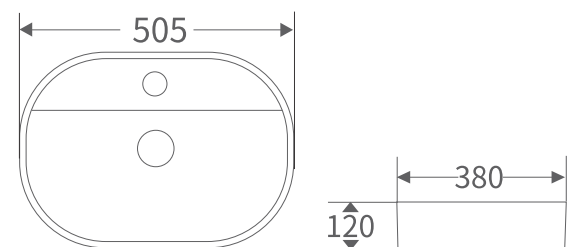

Lavabo đặt bàn
RVT 430
KT: 500x390x120mm
Giá: **2.490.000 VNĐ**