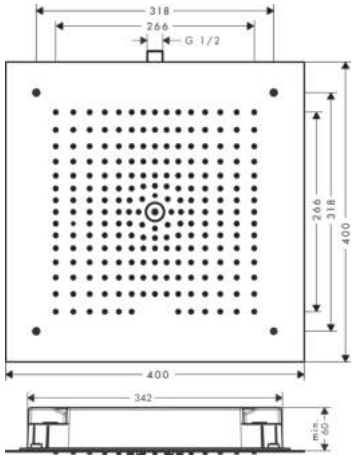

Búp sen mưa vuông 400mm DVQ5074
Giá: 14.800.000 VNĐ
LP >0.5 304