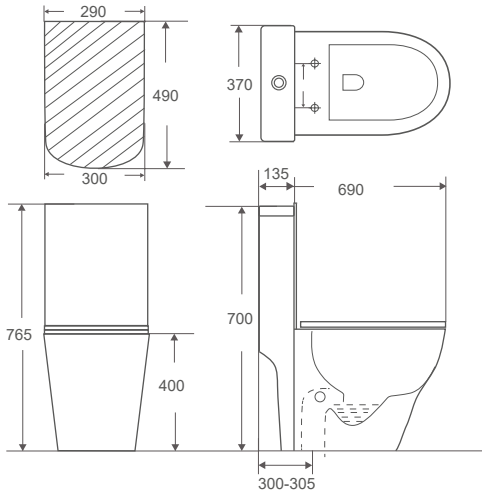

RVT3151

Bàn cầu 1 khối
* Xả xoáy, Nắp nhựa UF, đóng êm
* Tâm xả S-trap 300-305mm
* KT: 690*370*765mm
Giá: 11.850.000 VNĐ