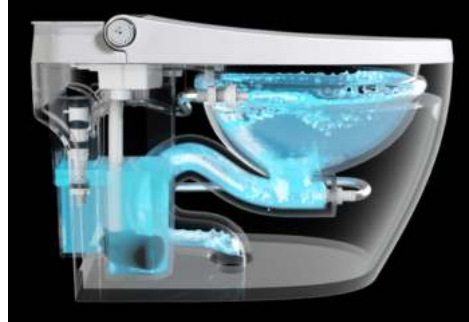

Bàn cầu thông minh Rivington

RVT-66ST

* Điện áp: 220V / 110V

* Tần số định mức: 50HZ / 60Hz

* Công suất định mức: 1300W

* Áp lực nước: 0,12-0,8Mpa

* Chất liệu: PP + Ceramic

* Chiều dài dây nguồn: 1,5m

* Màu sắc: Trắng - Đen

* KT: 682mm x 403mm x 465mm

* S-trap : 300mm

Giá : 28.500.000VND

Nắp bàn cầu điện tử

RVT-IT123

Giá: 18.000.000 VNĐ