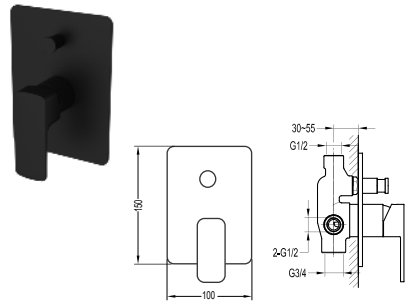

Khóa đóng mở 1 chức năng
DVQ-A80216B
Giá: 2.900.000 VNĐ

Khóa đóng mở 2 chức năng
DVQ-80226B
Giá: 4.350.000 VNĐ

MP
>0.5

SOLID BRASS