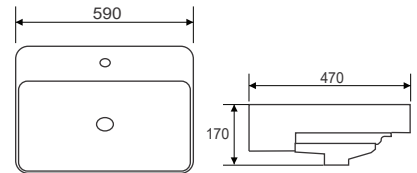

Lavabo đặt bàn
RVT4382
KT: 750*420*140mm
Giá: 5.900.000 VNĐ

Lavabo đặt bàn
RVT4326
KT: 755*430*125mm
Giá: 3.660.000 VNĐ

Lavabo đặt bàn
RVT-218-60
KT: 600*375*135mm
Giá: 3.300.000 VNĐ

Lavabo âm nửa
mặt bàn
RVT656-7
KT: 750*455*165mm
Giá: 3.900.000 VNĐ

Lavabo đặt bàn
RVT1093
KT: 600*420*145mm
Giá: 3.660.000 VNĐ