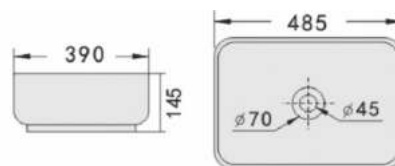

Lavabo đặt bàn
RVT4291
KT: 520*355*120mm
Giá: 2.800.000 VNĐ