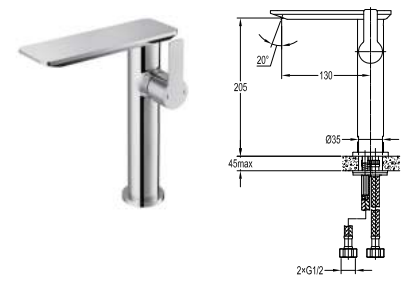

Vòi lavabo cao
DVF-8205A-1
Giá: 7.900.000 VNĐ

HP >1.0 SOLID BRASS