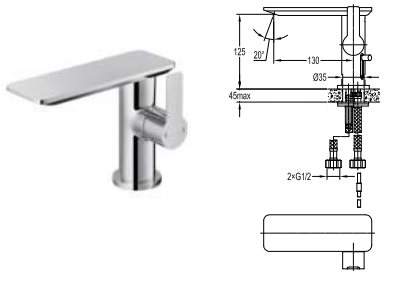

Vòi lavabo thấp
DVF-8205-1
Giá: 6.200.000 VNĐ

HP >1.0 SOLID BRASS