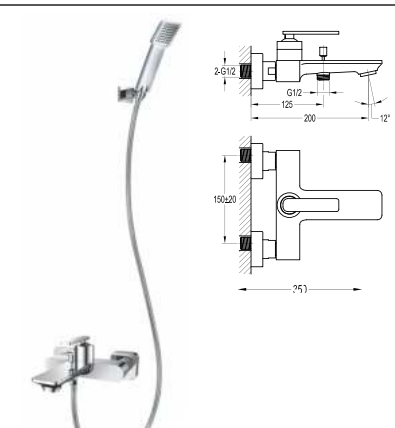

MP >0.5 SOLID BRASS

Khóa đóng mở 3 chức năng
DVF-9903-D68
Giá: **8.990.000 VNĐ**

MP >0.5 SOLID BRASS

Củ sen gắn tường
DVF-8101-1
Giá: **7.990.000 VNĐ**

MP >0.5 SOLID BRASS

Bộ sen mưa thác âm tường có massage
 - Búp sen thác 2 chức năng **DVF-S28-1**
 - Khóa 3 chức năng **DVF-7301-3**
 - Sen thanh trượt **DVF-9526-1+DVF-8806-1+DVF-572**
 - 3 jets massage **DVQJ005**
Giá: 42.920.000 VNĐ