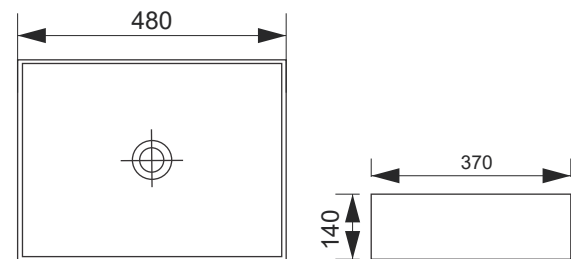

Lavabo đặt bàn màu đen
DVQ-001-DB
KT: 480*370*140mm
Giá: 9.350.000 VNĐ