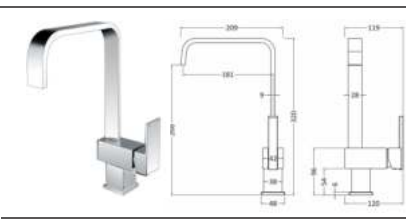

Vòi rửa chén nóng lạnh
DVQ 2063
Giá: 4.100.000 VNĐ

Vòi rửa chén nóng lạnh
DVM 1698
Giá: 2.885.000 VNĐ

MP >0.5 SOLID BRASS