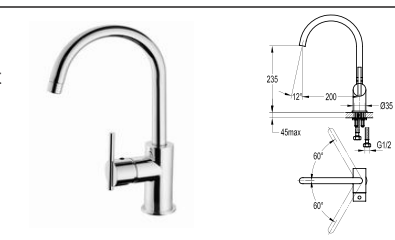

MP >0.5 SOLID BRASS

Vòi rửa chén nóng lạnh
DVF-8707-2
Giá: 6.300.000 VNĐ

MP >0.5 SOLID BRASS

Vòi rửa chén có dây rút vòi xịt
DVQ 8063
Giá: 5.500.000 VNĐ

MP >0.5 SOLID BRASS

Vòi rửa chén nóng lạnh
DVM 6010
Giá: 4.352.000 VNĐ