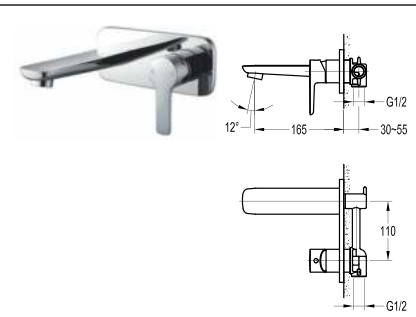

MP >0.5 SOLID BRASS

Vòi lavabo thấp
DVF-9801-1
Giá: **4.750.000 VNĐ**

MP >0.5 SOLID BRASS

Vòi lavabo cao
DVF-9801B-2
Giá: **5.990.000 VNĐ**

MP >0.5 SOLID BRASS

Vòi lavabo gắn tường
DVF 9114
Giá: **6.950.000 VNĐ**