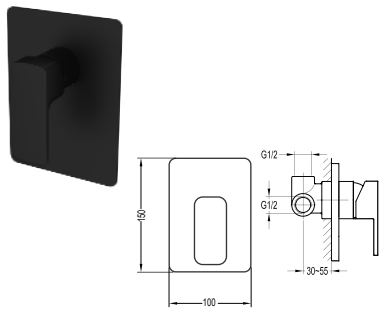

Khóa đóng mở 1 chức năng
DVQ-A80216B
Giá: 2.900.000 VNĐ

LP
>0.5

SOLID BRASS