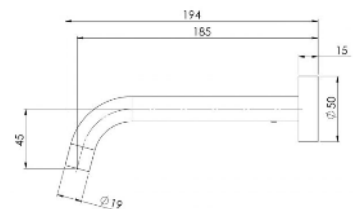

Bộ sen cây gắn tường có vòi xả xô
DVQ-8904-C
Giá: 10.500.000 VNĐ