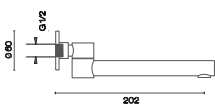

**Vòi xả bồn DVQ 8728S
Giá: 2.250.000 VNĐ**