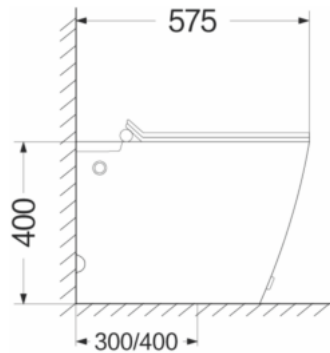

RVT-376-FM

Bàn cầu đặt sàn không kết nước
* Xả thẳng, Nắp nhựa UF, đóng êm
* Tâm xả S-trap 300mm
* KT: 575x365x400mm
Giá: 12.400.000 VNĐ