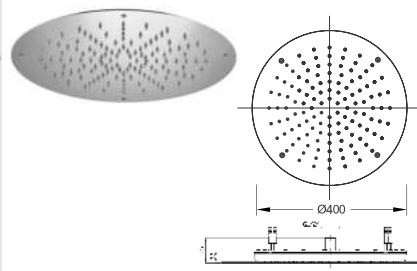

Cần sen gắn tường vuông 400mm DVF-B09
Giá: 1.900.000 VNĐ
 SOLID BRASS

Cần sen gắn tường vuông 300mm DVQ-A202
Giá: 1.400.000 VNĐ
 SOLID BRASS

Búp sen mưa tròn có đèn LED
DVQ 5073
Giá: 30.000.000 VNĐ

Búp sen mưa tròn 400mm
DVQ 5076
Giá: 11.600.000 VNĐ