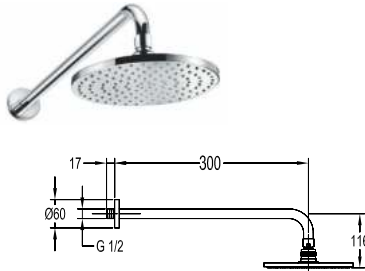

Búp sen mưa tròn có đèn LED
DVQ 5032LED
Giá: 7.850.000 VNĐ

Búp sen mưa tròn 300mm
DVQ 5076
Giá: 4.000.000 VNĐ

Búp sen mưa tròn mỏng
DVQ 5070
Giá: 2.250.000 VNĐ

Búp sen mưa tròn 254mm
DVQ 5077
Giá: 4.200.000 VNĐ