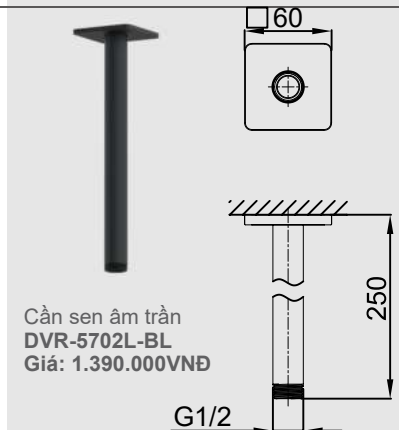

Tay sen có gá đỡ và
cơ nổi nước
DVR-8701-BGM

Khóa nóng lạnh có
nút nhấn
DVR-701.82573-BGM

Khóa nóng lạnh có
nút nhấn
DVR-701.82572-BGM

Cần sen âm tường
DVR-5601-BGM

Tay sen tròn
DVR-517-BGM

Gá đỡ tay sen
DVR-8702-BGM

Vòi xả xô
DVR-5501-BGM

Dây sen
DVR-8800B-BGM

Cần sen âm trần
DVR-5702L-BL
Giá: 1.390.000VND