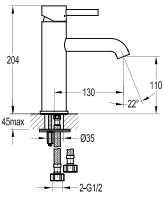

Bộ sen tròn gắn tường
DVQ 8017-B
Giá: **7.900.000 VNĐ**

Bộ sen cây gắn tường
DVQ8516
Giá: **9.850.000 VNĐ**

Vòi lavabo nóng lạnh thấp
DVF-8263-1
Giá: 4.750.000 VNĐ

Vòi lavabo nóng lạnh cao
DVF-8268-2
Giá: 5.400.000 VNĐ