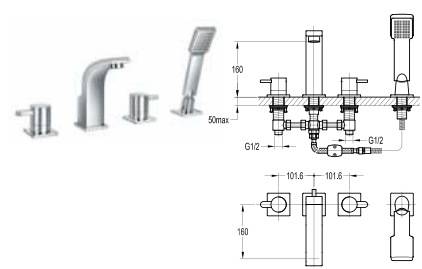

Vòi xả bồn 4 môn
DVF-8110C-1
Giá: 11.600.000 VNĐ

MP >0.5 SOLID BRASS