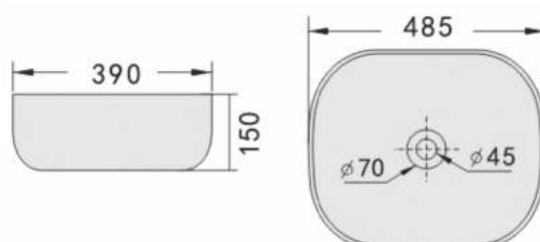

Lavabo đặt bàn
RVT 319B
 KT: 590x470x170mm
 Giá: 4.100.000 VNĐ

Lavabo đặt bàn
RVT1049B
 KT: 590*390*140mm
 Giá: 2.695.000 VNĐ

Lavabo âm nửa bàn
RVT1151
 KT: 595*390*190mm
 Giá: 2.805.000 VNĐ

Lavabo đặt bàn
RVT1085
 KT: 400*400*150mm
 Giá: 2.500.000 VNĐ