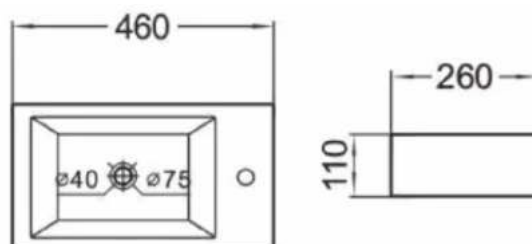

Lavabo đứng
RVT49001
KT: 500*500*840mm
Giá: 10.150.000 VNĐ