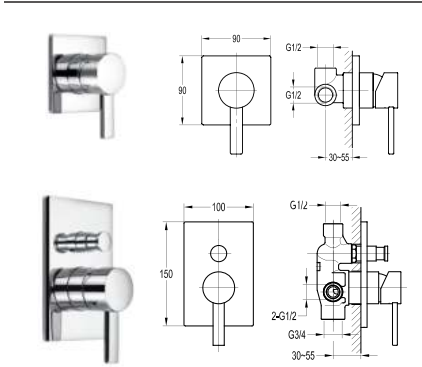

Khóa đóng mở 1 chức năng
DVF-8303A-1
Giá: 3.500.000 VNĐ

LP >0.2 SOLID BRASS

Khóa đóng mở 2 chức năng
DVF2037A-2
Giá: 4.500.000 VNĐ

MP >0.5 SOLID BRASS