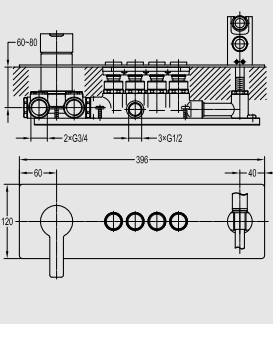

Khóa đóng mở 4 chức năng
DVF-7308A-2
Giá: 18.300.000 VNĐ

HP >1.0 SOLID BRASS