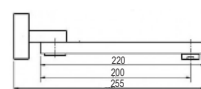

**Sen thanh trượt có tay sen
DVF-9539-1
Giá: 5.990.000 VNĐ**

**Bộ sen cây gắn tường
DVF-8167-1
Giá: 24.600.000 VNĐ**

**Sen gắn tường điều chỉnh nhiệt độ
DVF-8151-1
Giá: 31.600.000 VNĐ**

**Vòi xả bồn DVQ 8728S
Giá: 2.250.000 VNĐ**