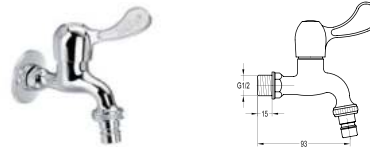

Thanh úp chén
DVQ-1001
Giá: 1.200.000 VNĐ

304 STAINLESS STEEL

Bộ vòi xịt vệ sinh
DVF-9317C-607-555
Giá: 2.500.000 VNĐ

Bộ vòi xịt vệ sinh có gá đỡ và van khóa
DVF-8529-1
Giá: 2.990.000 VNĐ

Vòi lạnh xả sân vườn
DVF-9102C-1
Giá: 560.000 VNĐ

Vòi lạnh xả sân vườn
DVF-9103C-1
Giá: 560.000 VNĐ

Khóa góc
DVF-9304C-1
Giá: 560.000 VNĐ

Khóa góc
DVF-9304C-2
Giá: 495.000 VNĐ

Khóa góc
DVF-9301C-1
Giá: 365.000 VNĐ

Tay sen vuông
DVF-528
Giá: 1.055.000 VNĐ