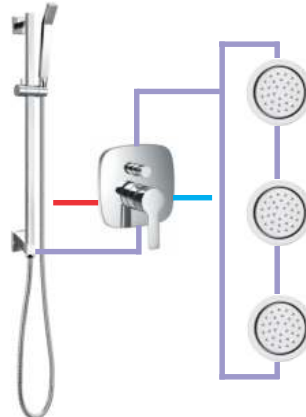

Bộ sen mưa thác gắn tường
DVF-8403-1
Giá: 39.000.000 VNĐ

Bộ sen mưa massage
- 3 jets massage **DVQJ005**
- Khóa 2 chức năng
DVF-8308F-1
- Tay & thanh trượt - **DVF-9517-1**
Giá: 19.150.000 VNĐ