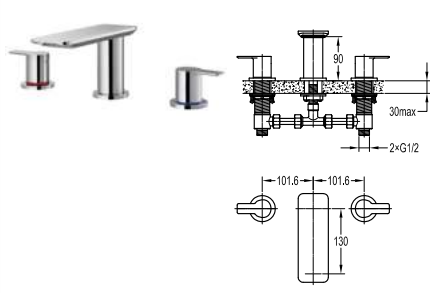

Vòi lavabo 3 món
DVF-8275C-1
Giá: 8.650.000 VNĐ

HP >1.0 SOLID BRASS