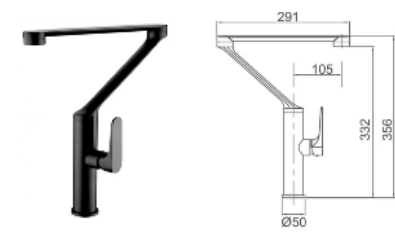

MP >0.5 SOLID BRASS