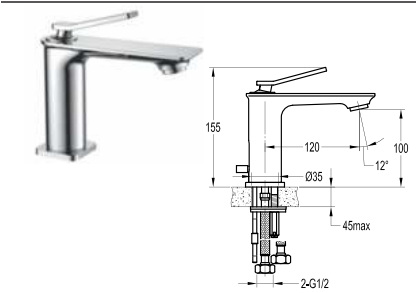

Vòi lavabo thấp
DVF-9801-1
Giá: **4.750.000 VNĐ**

MP >0.5 SOLID BRASS