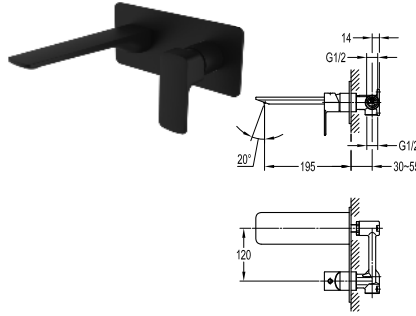

Vòi lavabo âm tường
DVQ-80221B
Giá: 5.750.000 VNĐ

MP
>0.5

SOLID BRASS