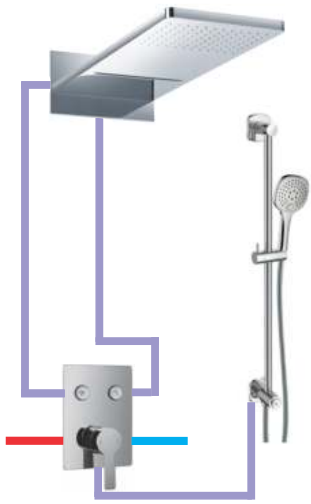

HP >1.0 SOLID BRASS

Khóa đóng mở 3 chức năng
DVF-7308-1
Giá: 17.600.000 VNĐ

HP >1.0 SOLID BRASS

Búp sen mưa 2 chức năng
DVF-B16-1
Giá: 19.500.000 VNĐ

MP >0.5 SOLID BRASS

Khóa đóng mở 4 chức năng
DVF-7308A-2
Giá: 18.300.000 VNĐ

HP >1.0 SOLID BRASS

Bộ sen mưa & thác:
 - Búp sen mưa & thác - **DVF-S21-1**
 - Khóa đóng mở 2 nút nhấn **DVF-7303A-2**
 - Thanh trượt có nút nhấn **DVF-9526-1+DVF-8860-1+DVF-572**
Giá: 40.960.000VNĐ

Bộ sen mưa & Steam:
 - Búp sen mưa & steam - **DVF-B16-1**
 - Khóa đóng mở 4 nút nhấn **DVF-7308A-2**
 - 3 jets massage - **DVQJ007**
Giá: 40.620.000VNĐ