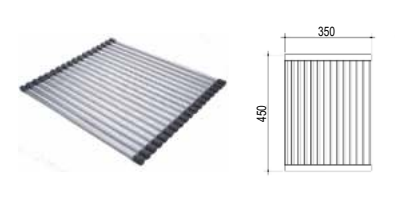

Vòi rửa chén nóng lạnh
DVQ 2063
Giá: 4.100.000 VNĐ

Thanh úp chén
DVQ-1001
Giá: 1.200.000 VNĐ

304 STAINLESS STEEL