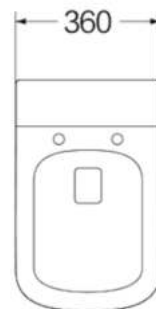

RVT-370-WM

Bàn cầu treo tường không kết nước
* Xả thẳng, Nắp nhựa UF, đóng êm
* Tâm xả P-trap 300mm
* KT: 575x360x325mm
Giá: 17.900.000 VNĐ