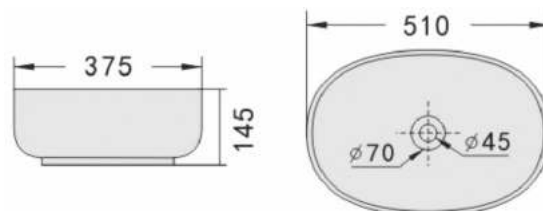

Lavabo đặt bàn
RVT1086
 KT: 485*390*150mm
 Giá: 2.990.000 VNĐ

Lavabo đặt bàn
RVT1093
KT: 600*420*145mm
Giá: 3.660.000 VNĐ

Lavabo treo tường
RVT5200
KT: 560*460*380mm
Giá: 4.990.000 VNĐ

Lavabo treo tường
RVT5300B
KT: 580*490*400mm
Giá: 4.800.000 VNĐ