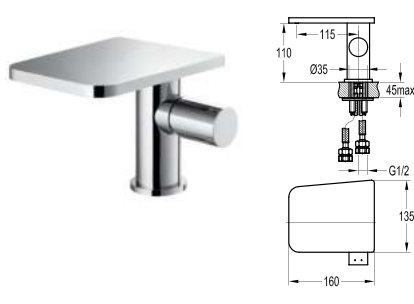

Khóa đóng mở 3 chức năng
DVF-9903-30
Giá: 8.700.000 VNĐ

Khóa đóng mở 2 chức năng
DVF-2037D-2
Giá: 4.900.000 VNĐ

Khóa đóng mở 3 chức năng
DVF-9903-3R
Giá: 9.000.000 VNĐ

Vòi lavabo thác
DVF-9825A-1
Giá: 7.500.000 VNĐ