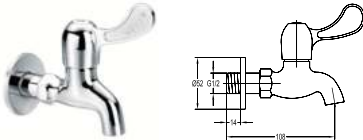

Thanh úp chén
DVQ-1001
Giá: 1.200.000 VNĐ

304 STAINLESS STEEL

Bộ vòi xịt vệ sinh
DVF-9317C-607-555
Giá: 2.500.000 VNĐ

Bộ vòi xịt vệ sinh có gá đỡ và van khóa
DVF-8529-1
Giá: 2.990.000 VNĐ

Vòi lạnh xả sân vườn
DVF-9102C-1
Giá: 560.000 VNĐ

Vòi lạnh xả sân vườn
DVF-9103C-1
Giá: 560.000 VNĐ

Khóa góc
DVF-9304C-1
Giá: 560.000 VNĐ

Khóa góc
DVF-9304C-2
Giá: 495.000 VNĐ

Khóa góc
DVF-9301C-1
Giá: 365.000 VNĐ

Tay sen vuông
DVF-528
Giá: 1.055.000 VNĐ