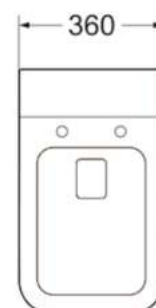

RVT-370-FM

Bàn cầu đặt sàn không kết nước
* Xả thẳng, Nắp nhựa UF, đóng êm
* Tâm xả S-trap 300mm
* KT: 600x360x410mm
Giá: 12.400.000 VNĐ