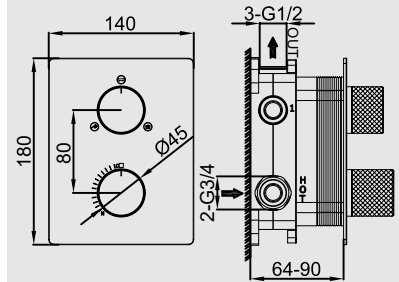

Vòi lavabo thấp
DVR-701.80101-BL
Giá: 4.200.000VND

Vòi lavabo âm tường
DVR-701.81700A-BL
Giá: 6.200.000VND

Búp sen mưa vuông
DVR-880.007-BL
Giá: 2.950.000VND