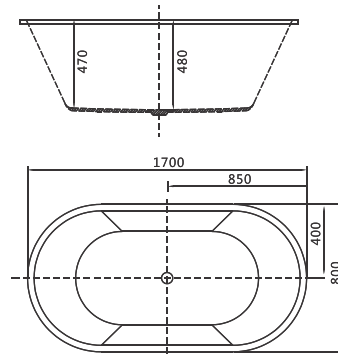

* Kích thước: 1700x800x600mm

* Chất liệu: Acrylic

Giá: 42.300.000 VNĐ

B-1598

Bồn tắm dài có bưng Rivington
 * Kích thước: 1700×800×720mm
 * Chất liệu: Acrylic
Giá: 43.000.000 VNĐ

B1598WB

Bồn tắm dài có bưng ngoài màu đen
 * Kích thước: 1700×800×720mm
 * Chất liệu: Acrylic
Giá: 43.000.000 VNĐ

B1511

Bồn tắm dài không bưng Rivington
 * Kích thước: 1700×800×480mm
 * Chất liệu: Acrylic
Giá: 16.400.000 VNĐ

RVT8020Q-170

Bồn tắm dài không bưng Rivington
 * Kích thước: 1700×750×470mm
 * Chất liệu: Acrylic
Giá: 16.100.000 VNĐ