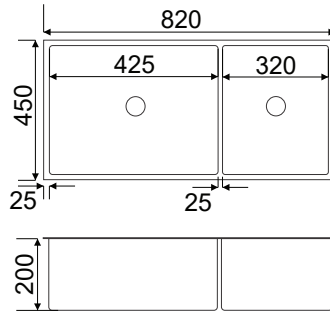

Chậu rửa chén đôi màu Nikel
DVQ-203B-JY-121BN
Giá: 11.700.000 VNĐ

304
STAINLESS STEEL