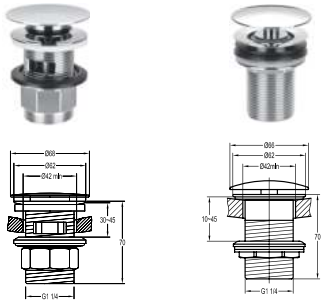

Nắp bồn cầu
RVT-S133
Giá: 1.300.000 VNĐ

Nắp bồn cầu
RVT-S151
Giá: 1.700.000 VNĐ

Nắp bồn cầu
RVT-S133N
Giá: 1.300.000 VNĐ

Xả nhấn nắp sứ tròn có xả tràn/ Không xả tràn
RVT-201/RVT-201A
Giá: 720.000 VNĐ

Xả nhấn nắp sứ vuông có xả tràn/ Không xả tràn
RVT-202/RVT-202A
Giá: 720.000 VNĐ