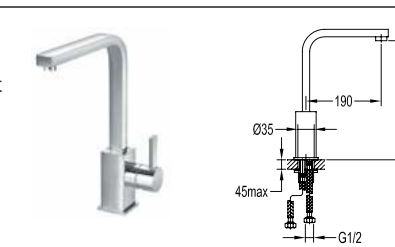

Vòi rửa chén có dây rút vòi xịt
DVF-8780-1
Giá: 5.750.000 VNĐ

Vòi rửa chén có dây rút vòi xịt
DVQ 8063
Giá: 5.500.000 VNĐ

Vòi rửa chén nóng lạnh
DVF-8707-2
Giá: 6.300.000 VNĐ

MP >0.5 SOLID BRASS