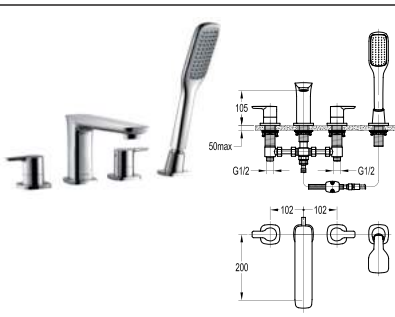

Khóa đóng mở 2 chức năng
DVF-8308F-1
Giá: **5.150.000 VNĐ**

Khóa đóng mở 2 chức năng
DVF-8308H-2
Giá: **4.940.000 VNĐ**

Vòi xả bồn 4 món
DVF 9123
Giá: **12.200.000 VNĐ**

MP >0.5 SOLID BRASS