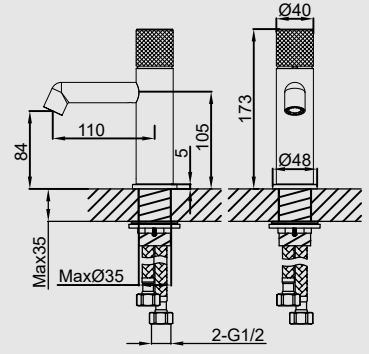

Vòi lavabo âm tường
DVR-701.81700A-BL
Giá: 6.200.000VND