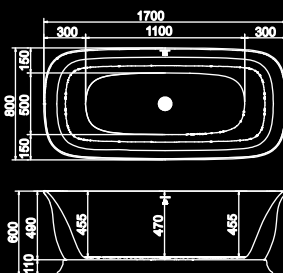

Độ bền của bồn tắm RIVINGTON đã được chứng nhận theo tiêu chuẩn quốc tế và được sản xuất bằng tấm acrylic nguyên chất.

DURABILITY

RIVINGTON bathtubs are supported at 4 points.

The strength of all products are measured with a durability test to withstand a weight of 150 kgs.

Bồn tắm RIVINGTON được gia cố thêm 4 điểm.

Sức chịu lực của tất cả các sản phẩm được đo bằng bài kiểm tra chịu được trọng lượng 150 kg.

FUNCTIONALITY

The pipes and assembly attachments of RIVINGTON bathtubs have been developed to ensure problem free use with special waste systems to prevent contamination and clogging.

Các đường ống và phụ kiện lắp ráp của bồn tắm RIVINGTON đã được phát triển để đảm bảo sử dụng không có vấn đề với các hệ thống thải đặc biệt để ngăn ngừa ô nhiễm và tắc nghẽn.

HYGIENE

Hygienic acrylic sheets are used with all RIVINGTON bathtubs to ensure superior hygiene conditions.

Các tấm acrylic hợp vệ sinh được sử dụng với tất cả các bồn tắm RIVINGTON để đảm bảo các điều kiện vệ sinh cao cấp.

AGING TEST

The deterioration and abrasion resistance of the acrylic sheets used at RIVINGTON products is tested by a 5-year going test by (IAPMO R&T Inc. of USA)

Khả năng chống mài mòn và hư hỏng của các tấm acrylic được sử dụng trong các sản phẩm RIVINGTON được kiểm tra bằng một cuộc thử nghiệm kéo dài 5 năm bởi (IAPMO R&T Inc. của Hoa Kỳ)

RVT-8357-170

Bồn tắm dài có bưng Rivington

* Kích thước: 1700x800x600mm

* Chất liệu: Acrylic

Giá: 42.300.000 VNĐ