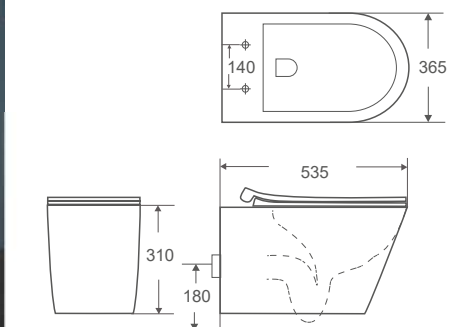

RVT-3102-FST

Bệ cầu đặt sàn Rivington
* Xả thẳng, Nắp nhựa UF, đóng êm
* Tâm xả p-trap 180mm
* Tâm xả S-trap 100-125mm
* KT: 540*365*400mm
Giá: 7.700.000 VNĐ