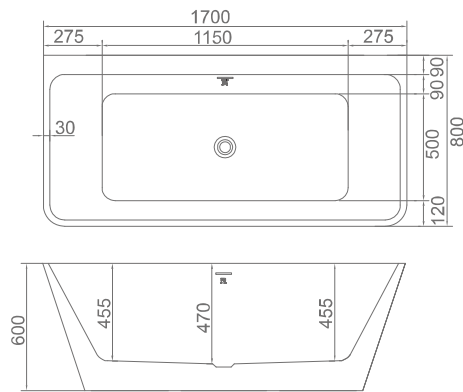

B1511

Bồn tắm dài không bưng Rivington
 * Kích thước: 1700×800×480mm
 * Chất liệu: Acrylic
Giá: 16.400.000 VNĐ

RVT8020Q-170

Bồn tắm dài không bưng Rivington
 * Kích thước: 1700×750×470mm
 * Chất liệu: Acrylic
Giá: 16.100.000 VNĐ

B1590

Bồn tắm dài có bưng Rivington
 * Kích thước: 1700×1000×600mm
 * Chất liệu: Acrylic
Giá: 41.000.000 VNĐ

B-1521-170

Bồn tắm dài có bưng Rivington
 * Kích thước: 1700×750×600mm
 * Chất liệu: Acrylic
 Giá: 41.500.000 VNĐ

B1526

Bồn tắm dài có bưng Rivington
 * Kích thước: 1700×800×600mm
 * Chất liệu: Acrylic
 Giá: 39.000.000 VNĐ

B1528

Bồn tắm dài có bưng Rivington
 * Kích thước: 1800×800×800mm
 * Chất liệu: Acrylic
 Giá: 49.900.000 VNĐ