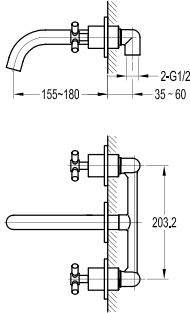

Bộ sen tròn gắn tường
DVQ 8017-B
Giá: **7.900.000 VNĐ**

Bộ sen cây gắn tường
DVQ8516
Giá: **9.850.000 VNĐ**

Vòi lavabo nóng lạnh thấp
DVF-8263-1
Giá: 4.750.000 VNĐ

Vòi lavabo nóng lạnh cao
DVF-8268-2
Giá: 5.400.000 VNĐ