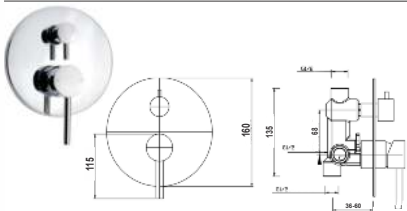

Khóa đóng mở 1 chức năng
DVQ 8024
Giá: **2.300.000 VNĐ**

Khóa đóng mở 2 chức năng
DVQ 8025
Giá: **3.300.000 VNĐ**

Khóa đóng mở 2 chức năng
DVQ 8026
Giá: **3.460.000 VNĐ**

Bộ sen đứng ngoài trời
DVQ8518
Giá: **26.850.000 VNĐ**