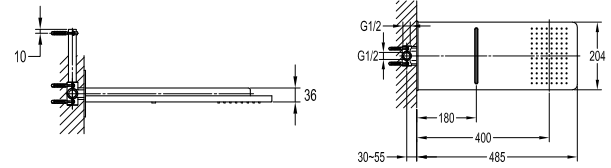

Sen cây gắn tường
 DVQ-8903B
 Giá: 11.600.000 VNĐ

Bộ sen gắn tường
 DVQ-80123-1B
 Giá: 6.650.000 VNĐ

**WATERFALL
OUTLET
TECHNOLOGY**

Bộ sen mưa thác
- Búp sen mưa thác 2 chức năng
- Van đóng mở nước 3 chức năng có tay sen
DVF-7380-1
Giá: 39.000.000VNĐ