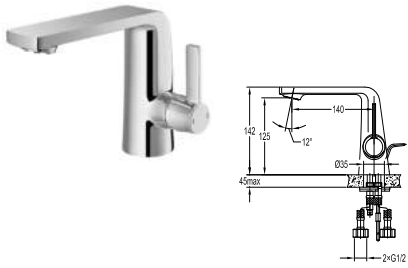

Vòi lavabo thấp
DVF-8226-1
Giá: 6.200.000 VNĐ

MP >0.5

SOLID BRASS