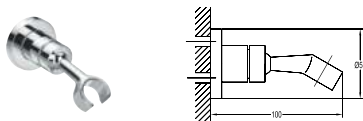

Tay sen tròn nút nhấn
DVF-572
Giá: 680.000 VNĐ

Tay sen tròn
DVF-516
Giá: 860.000 VNĐ

Gá đỡ tròn có cơ nước
DVF 1654-C
Giá: 850.000 VNĐ

Gá đỡ vuông có cơ nước
DVF 1654-D
Giá: 1.150.000 VNĐ

Gá đỡ tay sen
DVF 1654-B
Giá: 760.000 VNĐ