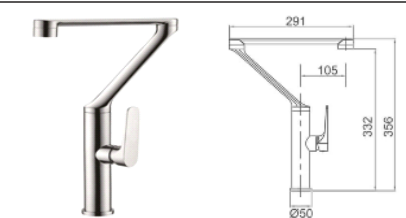

Vòi rửa chén nóng lạnh
DVQ884310C
Giá: 8.800.000 VNĐ

MP >0.5 SOLID BRASS