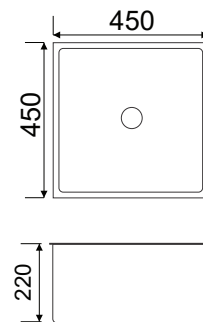

Chậu rửa chén đơn
Màu niken DVQ-101B-JY-120BN
Giá: 7.300.000 VNĐ

304
STAINLESS
STEEL