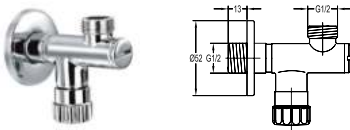

Vòi lạnh xả sân vườn
DVF-9103C-1
Giá: 560.000 VNĐ

Khóa góc
DVF-9304C-1
Giá: 560.000 VNĐ

Khóa góc
DVF-9304C-2
Giá: 495.000 VNĐ

Khóa góc
DVF-9301C-1
Giá: 365.000 VNĐ

Tay sen vuông
DVF-528
Giá: 1.055.000 VNĐ