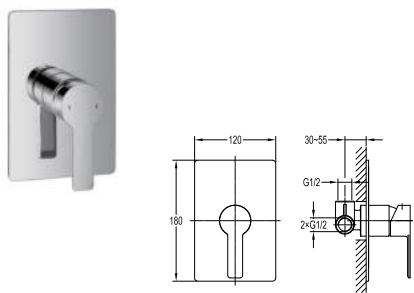

Vòi lavabo thấp
DVF-8205-1
Giá: 6.200.000 VNĐ

HP >1.0 SOLID BRASS

Vòi lavabo cao
DVF-8205A-1
Giá: 7.900.000 VNĐ

HP >1.0 SOLID BRASS

Vòi lavabo 3 món
DVF-8275C-1
Giá: 8.650.000 VNĐ

HP >1.0 SOLID BRASS

Vòi lavabo gắn tường
DVF-8295-1
Giá: 6.800.000 VNĐ

HP >1.0 SOLID BRASS

Khóa đóng mở 1 chức năng
DVF-8303K-1
Giá: 4.230.000 VNĐ

MP >0.5 SOLID BRASS

Khóa đóng mở 2 chức năng
DVF-7303A-2
Giá: 11.500.000 VNĐ

HP >1.0 SOLID BRASS

Khóa đóng mở 3 chức năng
DVF-7301A-3
Giá: 12.500.000 VNĐ

HP >1.0 SOLID BRASS

Khóa đóng mở 3 chức năng
DVF-7308-1
Giá: 17.600.000 VNĐ

HP >1.0 SOLID BRASS

Búp sen mưa 2 chức năng
DVF-B16-1
Giá: 19.500.000 VNĐ

MP >0.5 SOLID BRASS

Khóa đóng mở 4 chức năng
DVF-7308A-2
Giá: 18.300.000 VNĐ

HP >1.0 SOLID BRASS