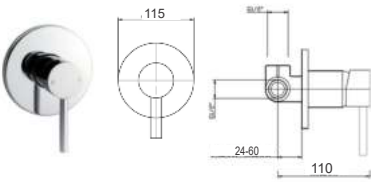

Khóa đóng mở 1 chức năng
DVQ 8024
Giá: **2.300.000 VNĐ**

Khóa đóng mở 2 chức năng
DVQ 8025
Giá: **3.300.000 VNĐ**

Khóa đóng mở 2 chức năng
DVQ 8026
Giá: **3.460.000 VNĐ**

Bộ sen đứng ngoài trời
DVQ8518
Giá: **26.850.000 VNĐ**