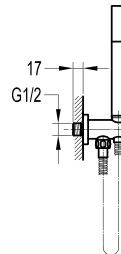

Khóa đóng mở 3 chức năng
điều chỉnh nhiệt độ
DVF-8302-1
Giá: 14.000.000 VNĐ