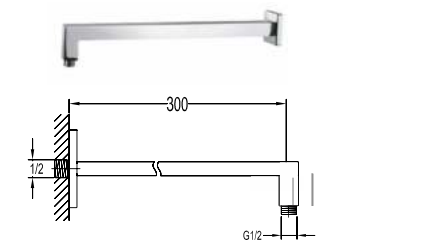

Cần sen gắn tường vuông 400mm DVF-B09
Giá: 1.900.000 VNĐ
SOLID BRASS

Búp sen mưa tròn có đèn LED
DVQ 5073
Giá: 30.000.000 VNĐ

Cần sen gắn tường vuông 300mm DVQ-A202
Giá: 1.400.000 VNĐ
SOLID BRASS