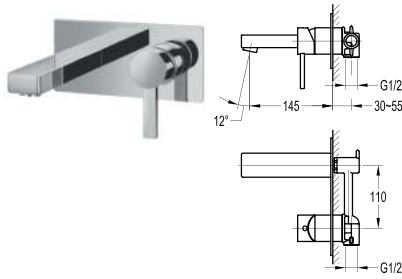

Bộ vòi xả bồn 4 môn
DVF-8112C-1
Giá: 10.850.000 VNĐ

Khóa đóng mở 1 chức năng
DVF-8303A-1
Giá: 3.500.000 VNĐ

Vòi lavabo nóng lạnh gắn tường
DVF-8287-3
Giá: 6.995.000 VNĐ

MP >0.5 SOLID BRASS