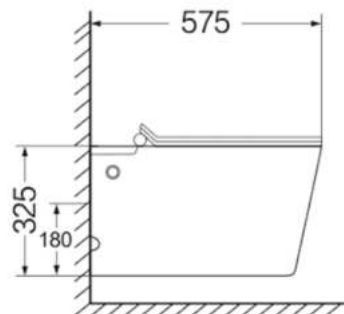

RVT-370-WM

Bàn cầu treo tường không kết nước
* Xả thẳng, Nắp nhựa UF, đóng êm
* Tâm xả P-trap 300mm
* KT: 575x360x325mm
Giá: 17.900.000 VNĐ