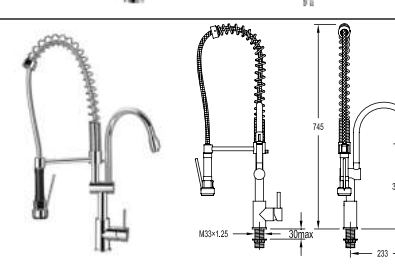

Vòi rửa chén có dây rút vòi xịt
DVF-8782-1
Giá: 11.300.000 VNĐ

Vòi rửa chén 2 vòi
DVF-8727-1
Giá: 13.700.000 VNĐ

MP >0.5 SOLID BRASS