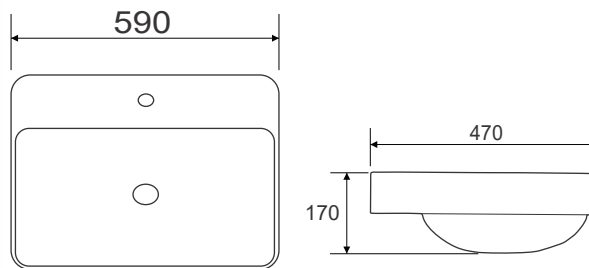

Lavabo đặt bàn
RVT4399
 KT: 420*420*140mm
Giá: 2.350.000 VNĐ

Lavabo đặt bàn
RVT4398
 KT: 420*420*130mm
Giá: 2.250.000 VNĐ

Lavabo đặt bàn
RVT4212-63
KT: 630 x 420 x 155mm
Giá: **2.800.000 VNĐ**

Lavabo đặt bàn
RVT 039
KT: 475x370x130mm
Giá: **1.990.000 VNĐ**