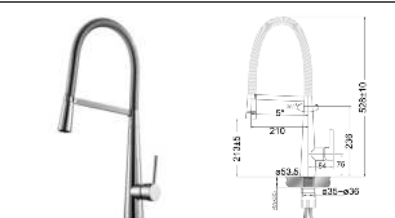

MP >0.5 SOLID BRASS

Vòi rửa chén màu đen
DVQ884310B
Giá: 8.900.000 VNĐ

MP >0.5 SOLID BRASS

Vòi rửa chén nóng lạnh
DVQ884310C
Giá: 8.800.000 VNĐ

MP >0.5 SOLID BRASS

Vòi rửa chén
DVQ 7063
Giá: 5.900.000 VNĐ

MP >0.5 SOLID BRASS