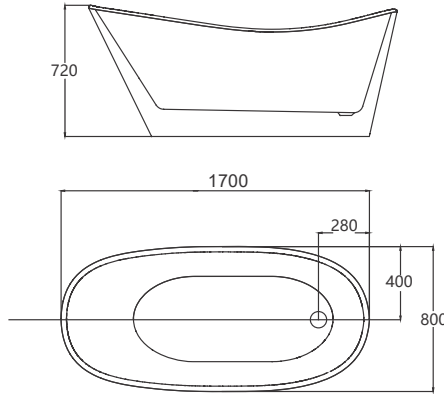

* Kích thước: 1700x800x600mm

* Chất liệu: Acrylic

Giá: 42.300.000 VNĐ

B-1598

Bồn tắm dài có bưng Rivington
 * Kích thước: 1700×800×720mm
 * Chất liệu: Acrylic
Giá: 43.000.000 VNĐ

B1598WB

Bồn tắm dài có bưng ngoài màu đen
 * Kích thước: 1700×800×720mm
 * Chất liệu: Acrylic
Giá: 43.000.000 VNĐ