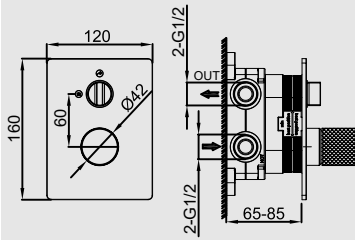

Vòi lavabo thấp
DVR-701.80101-BL
Giá: 4.200.000VND

Vòi lavabo âm tường
DVR-701.81700A-BL
Giá: 6.200.000VND

Búp sen mưa vuông
DVR-880.007-BL
Giá: 2.950.000VND