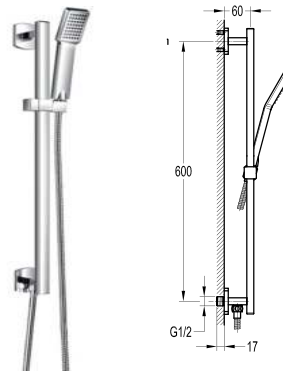

Bộ sen cây gắn tường
DVF-8481-1
Giá: 21.300.000 VNĐ

Bộ sen cây gắn tường
DVF-8465-1
Giá: 34.800.000 VNĐ

**Bộ vòi xả bồn 4 món
DVF-8139C-1
Giá: 11.600.000 VNĐ**

**Vòi xả bồn
DVF 9629
Giá: 2.200.000 VNĐ**

**Sen cây xả bồn đứng sàn
DVF-8129-1
Giá: 31.700.000 VNĐ**