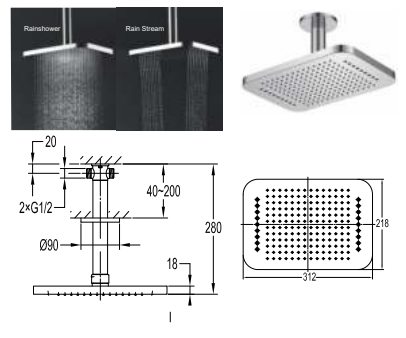

HP >1.0 SOLID BRASS

Bộ sen mưa & thác:
 - Búp sen mưa & thác - **DVF-S21-1**
 - Khóa đóng mở 2 nút nhấn **DVF-7303A-2**
 - Thanh trượt có nút nhấn **DVF-9526-1+DVF-8860-1+DVF-572**
Giá: 40.960.000VNĐ

Bộ sen mưa & Steam:
 - Búp sen mưa & steam - **DVF-B16-1**
 - Khóa đóng mở 4 nút nhấn **DVF-7308A-2**
 - 3 jets massage - **DVQJ007**
Giá: 40.620.000VNĐ