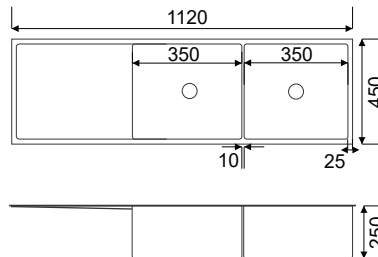

Chậu rửa chén 2 hộc 1 cánh
Màu niken **DVQ204B-JY-121BN**
Giá: 17.000.000 VNĐ

304
STAINLESS STEEL