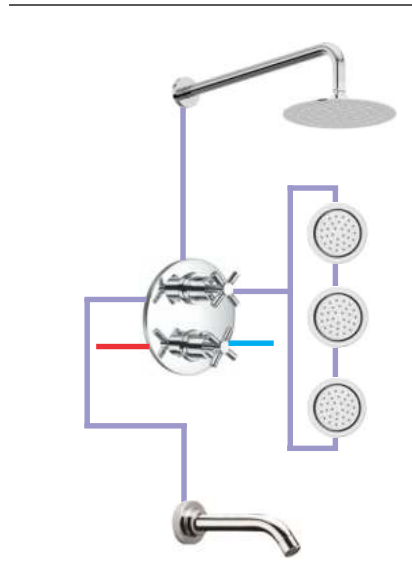

Khóa đóng mở 3 chức năng
DVF-9903-30
Giá: 8.700.000 VNĐ

Khóa đóng mở 2 chức năng
DVF-2037D-2
Giá: 4.900.000 VNĐ

Khóa đóng mở 3 chức năng
DVF-9903-3R
Giá: 9.000.000 VNĐ

Vòi lavabo thác
DVF-9825A-1
Giá: 7.500.000 VNĐ

Vòi lavabo thác
DVF-9888-1
Giá: 8.500.000 VNĐ

Vòi xả bồn thác
DVF-Z25-1
Giá: 7.500.000 VNĐ

Vòi sen bồn tắm thác gắn tường
DVF-8188-2
Giá: 19.950.000 VNĐ

Vòi xả bồn thác đứng sàn
DVF-8185-1
Giá: 41.800.000 VNĐ

Vòi xả bồn thác đứng sàn
DVF-8180-1
Giá: 49.900.000 VNĐ

Bộ sen mưa & massage
- Búp sen mưa tròn 300mm DVQ5070 + DVQ-A101
- Khóa đóng mở 3 chức năng DVF-8302-1
- 4 Jets massage DVQJ005
- Vòi xả xô DVM14001C
Giá: 25.522.000VNĐ