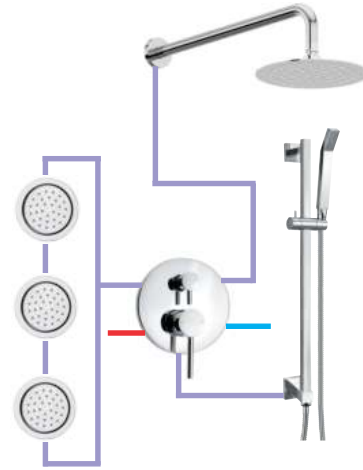

Tay sen mưa vuông
DVQ-S1501C
Giá: 1.995.000 VNĐ

Jet massage vuông lớn
DVQJ006
Giá: 2.600.000 VNĐ

Jet massage vuông nhỏ
DVQJ007
Giá: 940.000 VNĐ

Jet massage tròn lớn
DVQJ005
Giá: 2.600.000 VNĐ

Vòi xả bồn
DVM8010D-5
Giá: 962.000 VNĐ

Vòi xả bồn
DVM14001C
Giá: 532.000 VNĐ

Bộ sen cây gắn tường
DVQ 8517
Giá: 10.500.000 VNĐ

Bộ sen cây gắn tường có vòi xả xô
DVQ-8904-C
Giá: 10.500.000 VNĐ

Sen gắn tường có jets massage
DVF-8425-1
Giá: 24.500.000 VNĐ

Sen cây gắn tường
DVF-8437AC-1
Giá: 13.300.000 VNĐ

Bộ sen mưa có đèn LED
-Búp sen mưa tròn 500mm có đèn LED DVQ5073
-Khóa đóng mở 3 chức năng DVQ8026
- 3 Jets massage DVQJ005
- Tay sen DVF-8873-1
Giá: 43.560.000 VNĐ