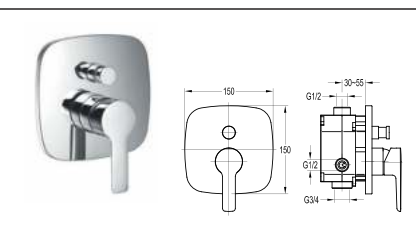

Khóa đóng mở 2 chức năng
DVF-8308F-1
Giá: **5.150.000 VNĐ**

MP >0.5 SOLID BRASS