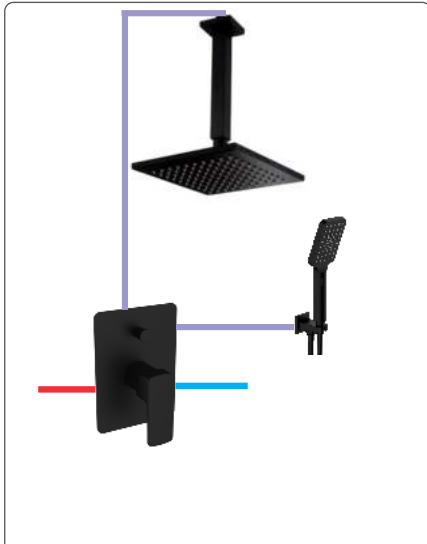

Bộ sen mưa 2 chức năng
-Búp sen mưa 250mm DVQ-8601B
-Cần sen DVQ-8601B ARM
-Khóa 2 chức năng DVQ-80226B
- Bộ tay sen DVQ-S1501B
Giá: 10.700.000VNĐ