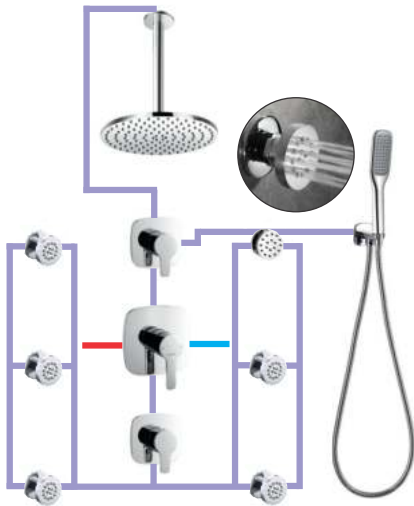

Bộ sen thanh trượt có nút nhấn
 - Bộ thanh trượt có tay sen & nút nhấn
DVF-9526-1 + DVF-8860-1 + DVF-572
 - Khóa đóng mở 1 chức năng **DVF-7309-1**
Giá: 12.870.000 VNĐ

Bộ sen mưa âm trần:
 - Búp sen vuông âm trần 300mm **DVQ5069 + DVQ5055-300**
 - Khóa 2 chức năng **DVF-7303-2**
 - Vòi xả xô **DVF-Z28-1**
Giá: 17.650.000 VNĐ

Bộ sen mưa âm tường:
 - Búp sen vuông âm tường 400mm **DVQ5041 + DVQ-A202**
 - Khóa 3 chức năng **DVF-7301-3**
 - Tay sen có gá đỡ - **DVF-8879-1**
 - 3 Jets massage - **DVQJ006**
Giá: 32.350.000 VNĐ

Bộ sen sen:
 - Khóa 2 chức năng **DVF-7303-2**
 - Bộ tay sen **DVF-8879-1**
 - Vòi xả bồn **DVM8010D-5**
Giá: 14.362.000 VNĐ

Bộ sen sen:
 - Khóa 2 chức năng **DVQ8025**
 - Bộ tay sen **DVF-9517-1**
 - Vòi xả bồn **DVM14001C**
Giá: 10.032.000 VNĐ

Bộ vòi xả bồn/ Vòi lavabo:
DVQ8024+DVM14001C
Giá: 2.832.000 VNĐ

Bộ vòi xả bồn:
DVQ 8328S+DVF-8303A-1
Giá: 6.100.000 VNĐ