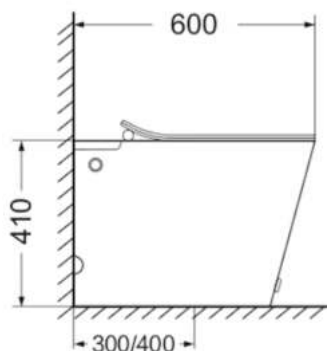

RVT-370-FM

Bàn cầu đặt sàn không kết nước
* Xả thẳng, Nắp nhựa UF, đóng êm
* Tâm xả S-trap 300mm
* KT: 600x360x410mm
Giá: 12.400.000 VNĐ