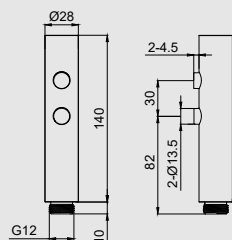

Vòi lavabo cao
DVR-701.80301-BGM

Tay sen tròn
DVR-701.816003-BGM

Cần sen âm trần
DVR-5702L-BGM