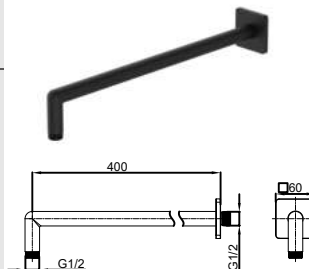

Cần sen âm trần
DVR-5702L-BL
Giá: 1.390.000VND

Cần sen âm tường
DVR-5601-BL
Giá: 2.000.000VND