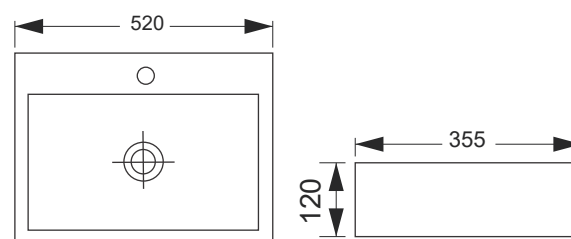

Lavabo đặt bàn màu đen
DVQ-L001-DB
KT: 480*370*140mm
Giá: 9.680.000 VNĐ