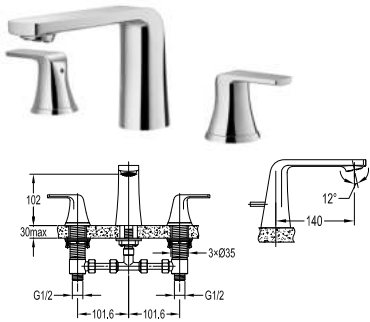

MP >0.5

SOLID BRASS

Vòi lavabo cao
DVF-8226A-2
Giá: 7.900.000 VNĐ

MP >0.5

SOLID BRASS

Vòi lavabo 3 món
DVF-8236C-3
Giá: 8.600.000 VNĐ

HP >1.

SOLID BRASS