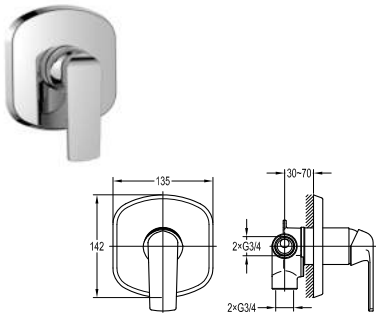

MP >0.5

SOLID BRASS