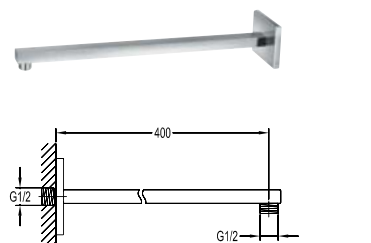

Cần sen gắn tường vuông 400mm DVF-B09
Giá: 1.900.000 VNĐ
SOLID BRASS