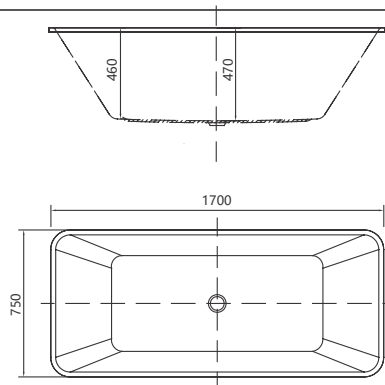

* Kích thước: 1700x800x600mm

* Chất liệu: Acrylic

Giá: 42.300.000 VNĐ

B-1598

Bồn tắm dài có bưng Rivington
 * Kích thước: 1700×800×720mm
 * Chất liệu: Acrylic
Giá: 43.000.000 VNĐ

B1598WB

Bồn tắm dài có bưng ngoài màu đen
 * Kích thước: 1700×800×720mm
 * Chất liệu: Acrylic
Giá: 43.000.000 VNĐ

B1511

Bồn tắm dài không bưng Rivington
 * Kích thước: 1700×800×480mm
 * Chất liệu: Acrylic
Giá: 16.400.000 VNĐ

RVT8020Q-170

Bồn tắm dài không bưng Rivington
 * Kích thước: 1700×750×470mm
 * Chất liệu: Acrylic
Giá: 16.100.000 VNĐ