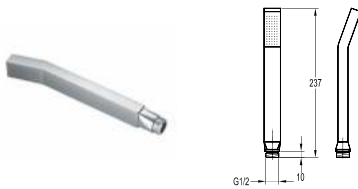

Vòi lạnh xả sân vườn
DVF-9103C-1
Giá: 560.000 VNĐ

Khóa góc
DVF-9304C-1
Giá: 560.000 VNĐ

Khóa góc
DVF-9304C-2
Giá: 495.000 VNĐ

Khóa góc
DVF-9301C-1
Giá: 365.000 VNĐ

Tay sen vuông
DVF-528
Giá: 1.055.000 VNĐ

Tay sen tròn nút nhấn
DVF-572
Giá: 680.000 VNĐ

Tay sen tròn
DVF-516
Giá: 860.000 VNĐ

Gá đỡ tròn có cơ nước
DVF 1654-C
Giá: 850.000 VNĐ

Gá đỡ vuông có cơ nước
DVF 1654-D
Giá: 1.150.000 VNĐ

Gá đỡ tay sen
DVF 1654-B
Giá: 760.000 VNĐ