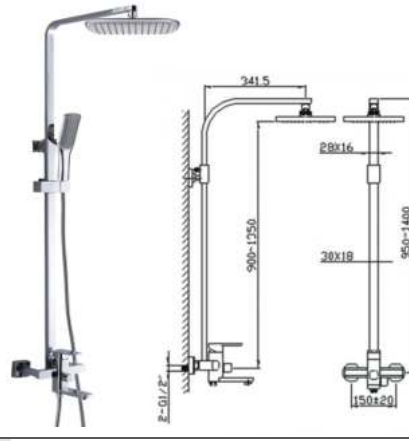

Tay sen mưa vuông
DVQ-S1501C
Giá: 1.995.000 VNĐ

Jet massage vuông lớn
DVQJ006
Giá: 2.600.000 VNĐ

Jet massage vuông nhỏ
DVQJ007
Giá: 940.000 VNĐ

Jet massage tròn lớn
DVQJ005
Giá: 2.600.000 VNĐ

Vòi xả bồn
DVM8010D-5
Giá: 962.000 VNĐ

Vòi xả bồn
DVM14001C
Giá: 532.000 VNĐ

Bộ sen cây gắn tường
DVQ 8517
Giá: 10.500.000 VNĐ

Bộ sen cây gắn tường có vòi xả xô
DVQ-8904-C
Giá: 10.500.000 VNĐ

Sen gắn tường có jets massage
DVF-8425-1
Giá: 24.500.000 VNĐ