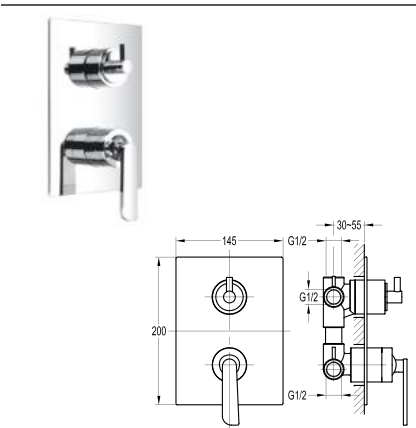

MP >0.5 SOLID BRASS

Khóa đóng mở 3 chức năng
DVF-9903-D68
Giá: **8.990.000 VNĐ**

MP >0.5 SOLID BRASS

Củ sen gắn tường
DVF-8101-1
Giá: **7.990.000 VNĐ**

MP >0.5 SOLID BRASS

Bộ sen mưa thác âm tường có massage
 - Búp sen thác 2 chức năng **DVF-S28-1**
 - Khóa 3 chức năng **DVF-7301-3**
 - Sen thanh trượt **DVF-9526-1+DVF-8806-1+DVF-572**
 - 3 jets massage **DVQJ005**
Giá: 42.920.000 VNĐ