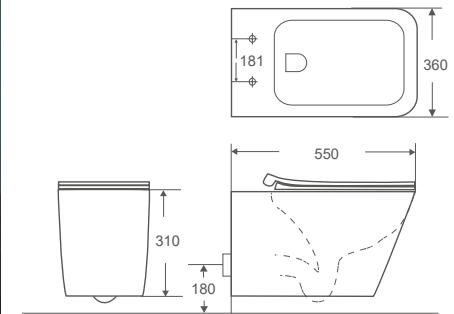

RVT-3103-FST

Bệ cầu đặt sàn Rivington
* Xả thẳng, Nắp nhựa UF, đóng êm
* Tâm xả p-trap 180mm
* Tâm xả S-trap 100-140mm
* KT: 555X355X410mm
Giá: 7.700.000 VNĐ