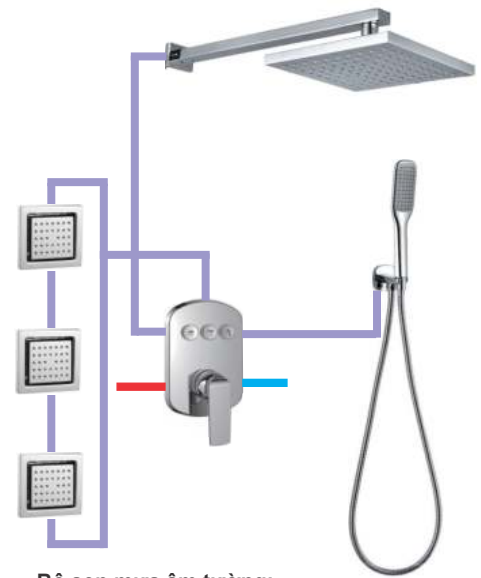

Bộ sen thác âm tường 3 chức năng
 - Búp sen tròn 190mm **DVF-B08B-S26**
 - Khóa 2 chức năng **DVF-7301-2**
 - Tay sen oval nút nhấn **DVF-8817-1**
 - Vòi xả xô **DVF-Z28-1**
Giá: 22.650.000 VNĐ

Bộ sen thác âm tường 3 chức năng
 - Búp sen mưa & thác **DVF-S28-1**
 - Khóa 3 chức năng **DVF-7301-3**
 - Tay sen oval nút nhấn **DVF-8817-1**
 - 3 jets massage **DVQJ005**
Giá: 41.250.000 VNĐ

Bộ sen thanh trượt có nút nhấn
 - Bộ thanh trượt có tay sen & nút nhấn
DVF-9526-1 + DVF-8860-1 + DVF-572
 - Khóa đóng mở 1 chức năng **DVF-7309-1**
Giá: 12.870.000 VNĐ

Bộ sen mưa âm trần:
 - Búp sen vuông âm trần 300mm **DVQ5069 + DVQ5055-300**
 - Khóa 2 chức năng **DVF-7303-2**
 - Vòi xả xô **DVF-Z28-1**
Giá: 17.650.000 VNĐ