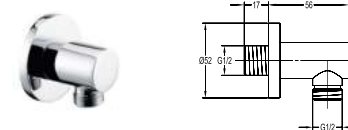

Tay sen tròn nút nhấn
DVF-572
Giá: 680.000 VNĐ

Tay sen tròn
DVF-516
Giá: 860.000 VNĐ

Gá đỡ tròn có cơ nước
DVF 1654-C
Giá: 850.000 VNĐ

Gá đỡ vuông có cơ nước
DVF 1654-D
Giá: 1.150.000 VNĐ

Gá đỡ tay sen
DVF 1654-B
Giá: 760.000 VNĐ

Gá đỡ tay sen
DVF 1654-A
Giá: 500.000 VNĐ

Cơ nước tròn
DV W2-0450
Giá: 605.000 VNĐ

Dây sen mềm đồng
DVF-8867
Dây sen nhựa ABS
DVF8837-1
Giá: 540.000 VNĐ

Cơ nước vuông
DVQ 8M
Giá: 700.000 VNĐ

	<p>Kệ khăn 2 tầng DVF-8925-1 Giá: 5.400.000 VNĐ</p> <p> SOLID BRASS</p>		<p>Kệ khăn 2 tầng DVF-8910-1 Giá: 5.850.000 VNĐ</p> <p> SOLID BRASS</p>
	<p>Kệ khăn 2 tầng DVF-8906-2 Giá: 4.800.000 VNĐ</p> <p> SOLID BRASS</p>		<p>Thanh vắt khăn đơn DVF-8926-1 Giá: 2.200.000 VNĐ</p> <p> SOLID BRASS</p>
	<p>Thanh vắt khăn đôi DVF-8927-1 Giá: 2.900.000 VNĐ</p> <p> SOLID BRASS</p>		<p>Kệ kính dài DVF-8929-1 Giá: 2.900.000 VNĐ</p> <p> SOLID BRASS</p>
	<p>Thanh vắt khăn đơn ngắn DVF-8915A-1 Giá: 1.300.000 VNĐ</p> <p> SOLID BRASS</p>		<p>Thanh vắt khăn đơn DVF-8912A Giá: 1.650.000 VNĐ</p> <p> SOLID BRASS</p>
	<p>Thanh vắt khăn đơn dài DVF-8912 Giá: 2.500.000 VNĐ</p> <p> SOLID BRASS</p>		<p>Máng giấy toilet DVF8921-1 Giá: 960.000 VNĐ</p> <p> SOLID BRASS</p>
	<p>Máng giấy toilet DVF-8906-8 Giá: 1.150.000 VNĐ</p> <p> SOLID BRASS</p>		<p>Máng giấy toilet DVQ 5150 Giá: 1.400.000 VNĐ</p> <p> SOLID BRASS</p>
	<p>Máng giấy toilet DVF-8935-1 Giá: 1.300.000 VNĐ</p> <p> SOLID BRASS</p>		<p>Máng giấy toilet DVF- 8957 Giá: 2.550.000 VNĐ</p> <p> SOLID BRASS</p>