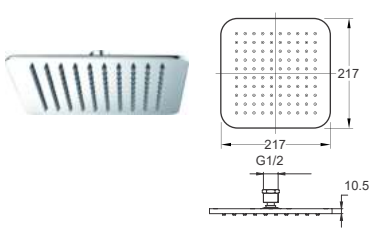

Búp sen mưa vuông DVQ 5069
Giá: 2.500.000 VNĐ
MP >0.2

Cần sen gắn trần vuông 250mm DVQ 5055
Giá: 1.150.000 VNĐ
300mm DVQ 5055-300
Giá: 1.200.000 VNĐ
240mm DVF-B10A
Giá: 1.300.000 VNĐ
SOLID BRASS

Búp sen mưa vuông 217mm DVQ5038-B
Giá: 2.200.000 VNĐ
MP >0.5 SOLID BRASS