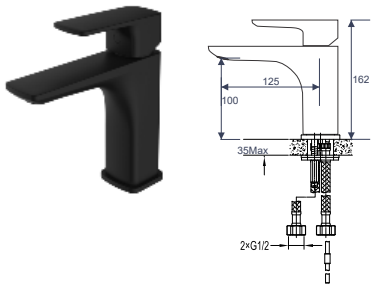

Búp sen âm tường
DVR-5801-BGM

Cần sen âm tường
DVR-5601-BGM

Bộ sen gắn tường
DVR-701.82700C-BGM

Tay sen tròn
DVR-517-BGM

Gá đỡ tay sen
DVR-8702-BGM

Vòi xả xô
DVR-5501-BGM

Dây sen
DVR-8800B-BGM

MATT BLACK TAPWARE