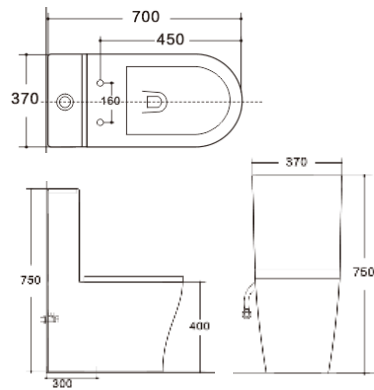

-
-
-
-
-
-
-
-
-
-

RVT3130

Bàn cầu 1 khối
 * Xả thẳng, Nắp nhựa UF, đóng êm
 * Tâm xả S-trap 300-305mm
 * KT: 695x350x825mm
Giá: 12.900.000 VNĐ

-
-
-
-
-
-
-
-
-
-

ONE PIECE TOILETS

RVT-3155-WHT

Bàn cầu 1 khối Rivington
 * Xả thẳng, Nắp nhựa UF, đóng êm
 * Tâm xả S-trap 300-305mm
 * KT: 700*370*750mm
Giá: 9.100.000 VNĐ