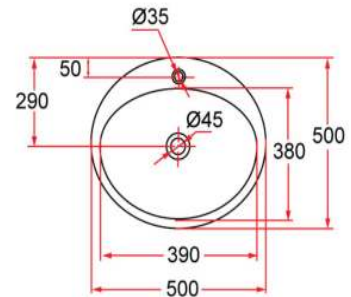

Lavabo âm nửa
mặt bàn
RVT 319
KT: 590x470x170mm
Giá: **3.900.000 VNĐ**

Lavabo đặt bàn
RVT 302
KT: 460x260x120mm
Giá: **2.400.000 VNĐ**

Lavabo treo tường
RVT 301
KT: 460x260x110mm
Giá: **2.400.000 VNĐ**

Lavabo đứng
RVT49001
KT: 500*500*840mm
Giá: 10.150.000 VNĐ