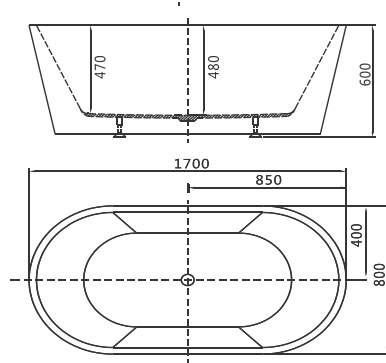

* Kích thước: 1700x800x600mm

* Chất liệu: Acrylic

Giá: 42.300.000 VNĐ

B-1598

Bồn tắm dài có bưng Rivington
 * Kích thước: 1700×800×720mm
 * Chất liệu: Acrylic
Giá: 43.000.000 VNĐ

B1598WB

Bồn tắm dài có bưng ngoài màu đen
 * Kích thước: 1700×800×720mm
 * Chất liệu: Acrylic
Giá: 43.000.000 VNĐ

B1511

Bồn tắm dài không bưng Rivington
 * Kích thước: 1700×800×480mm
 * Chất liệu: Acrylic
Giá: 16.400.000 VNĐ

RVT8020Q-170

Bồn tắm dài không bưng Rivington
 * Kích thước: 1700×750×470mm
 * Chất liệu: Acrylic
Giá: 16.100.000 VNĐ

B1590

Bồn tắm dài có bưng Rivington
 * Kích thước: 1700×1000×600mm
 * Chất liệu: Acrylic
Giá: 41.000.000 VNĐ

B-1521-170

Bồn tắm dài có bưng Rivington
 * Kích thước: 1700×750×600mm
 * Chất liệu: Acrylic
 Giá: 41.500.000 VNĐ