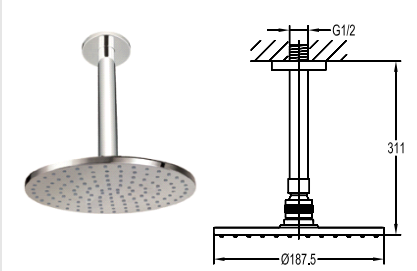

Cần sen gắn tường vuông 400mm DVF-B09
Giá: 1.900.000 VNĐ
 SOLID BRASS

Cần sen gắn tường vuông 300mm DVQ-A202
Giá: 1.400.000 VNĐ
 SOLID BRASS

Búp sen mưa tròn có đèn LED
DVQ 5073
Giá: 30.000.000 VNĐ

Búp sen mưa tròn 400mm
DVQ 5076
Giá: 11.600.000 VNĐ

Búp sen mưa tròn có đèn LED
DVQ 5032LED
Giá: 7.850.000 VNĐ

Búp sen mưa tròn 300mm
DVQ 5076
Giá: 4.000.000 VNĐ

Búp sen mưa tròn mỏng
DVQ 5070
Giá: 2.250.000 VNĐ

Búp sen mưa tròn 254mm
DVQ 5077
Giá: 4.200.000 VNĐ

Búp sen mưa tròn gắn tường
190mm (Đã bao gồm cần)
DVF-B08A-S26
Giá: 4.800.000 VNĐ

Búp sen mưa tròn 190mm
(Bao gồm cần sen)
DVF-B08B-S26
Giá: 4.900.000 VNĐ

Cần sen gắn trần tròn
200mm **DVQ 5057**
Giá: 820.000 VNĐ
300mm **DVQ 5057-300**
Giá: 890.000 VNĐ
240mm **DVF-B08B**
Giá: 890.000 VNĐ