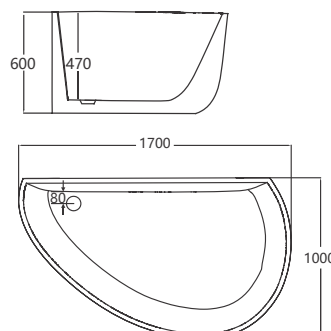

* Kích thước: 1700x800x600mm

* Chất liệu: Acrylic

Giá: 42.300.000 VNĐ

B-1598

Bồn tắm dài có bưng Rivington
 * Kích thước: 1700×800×720mm
 * Chất liệu: Acrylic
Giá: 43.000.000 VNĐ

B1598WB

Bồn tắm dài có bưng ngoài màu đen
 * Kích thước: 1700×800×720mm
 * Chất liệu: Acrylic
Giá: 43.000.000 VNĐ

B1511

Bồn tắm dài không bưng Rivington
 * Kích thước: 1700×800×480mm
 * Chất liệu: Acrylic
Giá: 16.400.000 VNĐ

RVT8020Q-170

Bồn tắm dài không bưng Rivington
 * Kích thước: 1700×750×470mm
 * Chất liệu: Acrylic
Giá: 16.100.000 VNĐ