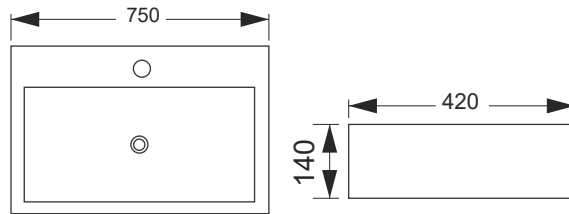

Lavabo đặt bàn
RVT1194
 KT: 525*410*160mm
Giá: 3.600.000 VNĐ

Lavabo âm mặt bàn
RVT-939
 KT: 530*365*175mm
Giá: 2.800.000 VNĐ

Lavabo âm mặt bàn
RVT-944
 KT: 610x400x180mm
Giá: 4.000.000 VNĐ

Lavabo đặt bàn
RVT4291
 KT: 520*355*120mm
 Giá: 2.800.000 VNĐ