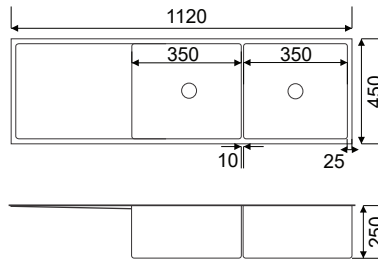

Chậu rửa chén 2 hộc 1 cánh
Màu đen **DVQ204B-JY-121B**
Giá: 19.800.000 VNĐ

304
STAINLESS STEEL