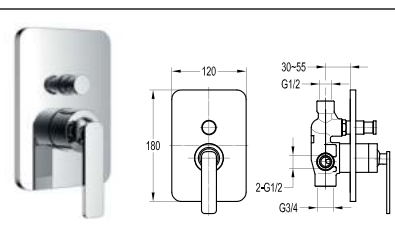

Khóa đóng mở 2 chức năng
DVF-8308F-1
Giá: **5.150.000 VNĐ**

Khóa đóng mở 2 chức năng
DVF-8308H-2
Giá: **4.940.000 VNĐ**

MP >0.5 SOLID BRASS