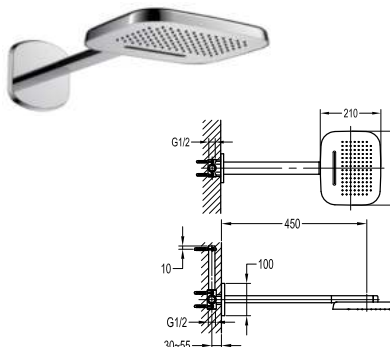

SOLID BRASS

Khóa nút nhấn 3 chức năng
DVF-7301-3
Giá: 11.750.000 VNĐ

HP >1.0

SOLID BRASS

Búp sen thác 2 chức năng
DVF-S28-1
Giá: 17.900.000 VNĐ

HP >1.0

SOLID BRASS

Vòi xả bồn
DVF-Z28-1
Giá: 2.750.000 VNĐ

LP >0.2

SOLID BRASS

Tay sen oval nút nhấn
DVF-8817-1
Giá: 3.800.000 VNĐ

HP >1.0

SOLID BRASS

Vòi lavabo thấp
DVF-9883-1
Giá: **6.200.000 VNĐ**

MP >0.5 SOLID BRASS

Vòi lavabo cao
DVF-9883B-2
Giá: **8.700.000 VNĐ**