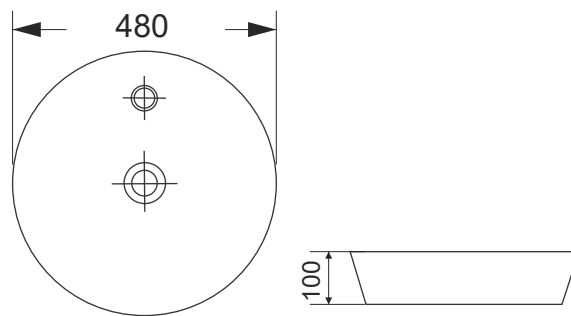

Lavabo âm nửa
mặt bàn
RVT 319
KT: 590x470x170mm
Giá: **3.900.000 VNĐ**

Lavabo đặt bàn
RVT 302
KT: 460x260x120mm
Giá: **2.400.000 VNĐ**

Lavabo treo tường
RVT 301
KT: 460x260x110mm
Giá: **2.400.000 VNĐ**

Lavabo đứng
RVT49001
KT: 500*500*840mm
Giá: 10.150.000 VNĐ