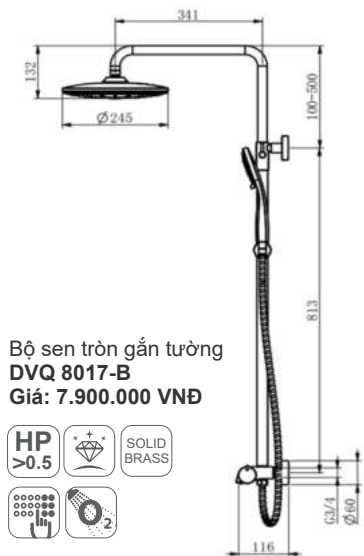

Khóa đóng mở 1 chức năng
DVQ 8024
Giá: **2.300.000 VNĐ**

Khóa đóng mở 2 chức năng
DVQ 8025
Giá: **3.300.000 VNĐ**

Khóa đóng mở 2 chức năng
DVQ 8026
Giá: **3.460.000 VNĐ**

Bộ sen đứng ngoài trời
DVQ8518
Giá: **26.850.000 VNĐ**