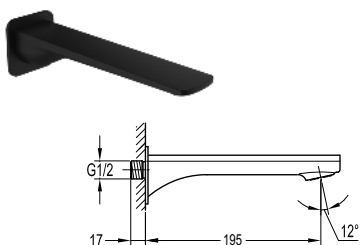

Vòi xả bồn tắm
DVQ-8001B
Giá: 3.000.000 VNĐ

MP
>0.5

SOLID BRASS