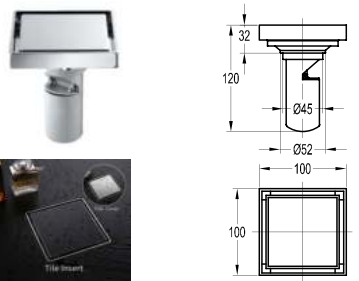

Xả nhấn có/ không xả tràn
DVF-9273-1/DVF-9269A-1
Giá: 795.000/850.000 VNĐ

Siphong P-trap / Thẳng tròn
DVF-9203-1/DVF-9235-4-1
Giá: 760.000/3.750.000 VNĐ

Xả sàn sàn thượng
6806-B
Giá: 355.000 VNĐ

Xả sàn chống hôi
DVQ 501M
Giá: 820.000 VNĐ