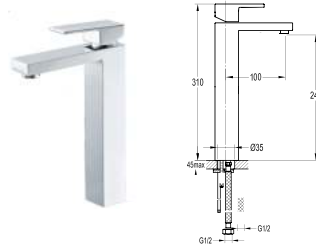

LP >0.2 SOLID BRASS

Tay sen oval
DVF-8879-1
Giá: 2.200.000 VNĐ

LP >0.2 SOLID BRASS

Vòi xả bồn
DVF-Z11
Giá: 2.200.000 VNĐ

LP >0.2 SOLID BRASS

Vòi lavabo nóng lạnh thấp
DVQ 8511
Giá: **4.500.000 VNĐ**

Vòi lavabo nóng lạnh cao
DVQ 8512
Giá: **5.500.000 VNĐ**