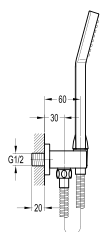

Tay sen mưa vuông
DVQ-S1501C
Giá: 1.995.000 VNĐ

Jet massage vuông lớn
DVQJ006
Giá: 2.600.000 VNĐ

Jet massage vuông nhỏ
DVQJ007
Giá: 940.000 VNĐ

Jet massage tròn lớn
DVQJ005
Giá: 2.600.000 VNĐ

Vòi xả bồn
DVM8010D-5
Giá: 962.000 VNĐ