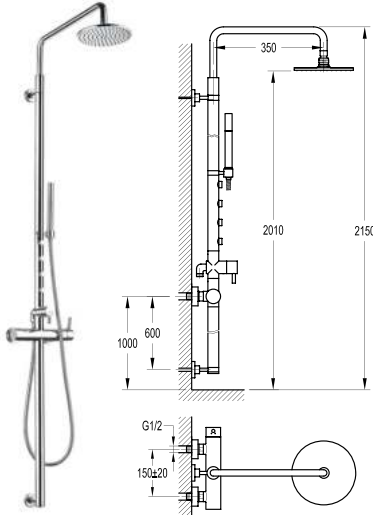

Vòi xả bồn
DVM14001C
Giá: 532.000 VNĐ

Bộ sen cây gắn tường
DVQ 8517
Giá: 10.500.000 VNĐ

Bộ sen cây gắn tường có vòi xả xô
DVQ-8904-C
Giá: 10.500.000 VNĐ

Sen gắn tường có jets massage
DVF-8425-1
Giá: 24.500.000 VNĐ