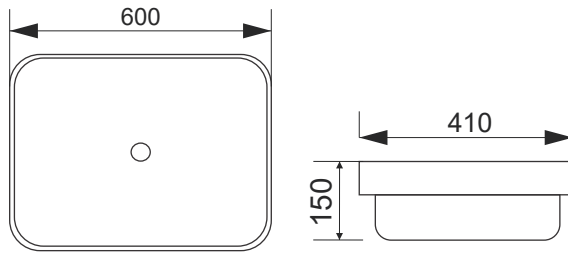

Lavabo âm nửa mặt bàn
RVT4215-60B
KT: 600 x 410 x 150mm
Giá: **3.400.000 VNĐ**