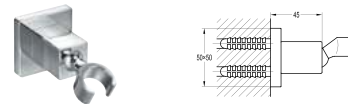

Vòi lạnh xả sân vườn
DVF-9103C-1
Giá: 560.000 VNĐ

Khóa góc
DVF-9304C-1
Giá: 560.000 VNĐ

Khóa góc
DVF-9304C-2
Giá: 495.000 VNĐ

Khóa góc
DVF-9301C-1
Giá: 365.000 VNĐ

Tay sen vuông
DVF-528
Giá: 1.055.000 VNĐ

Tay sen tròn nút nhấn
DVF-572
Giá: 680.000 VNĐ

Tay sen tròn
DVF-516
Giá: 860.000 VNĐ

Gá đỡ tròn có cơ nước
DVF 1654-C
Giá: 850.000 VNĐ

Gá đỡ vuông có cơ nước
DVF 1654-D
Giá: 1.150.000 VNĐ

Gá đỡ tay sen
DVF 1654-B
Giá: 760.000 VNĐ

Gá đỡ tay sen
DVF 1654-A
Giá: 500.000 VNĐ

Cơ nước tròn
DV W2-0450
Giá: 605.000 VNĐ

Dây sen mềm đồng
DVF-8867
Dây sen nhựa ABS
DVF8837-1
Giá: 540.000 VNĐ

Cơ nước vuông
DVQ 8M
Giá: 700.000 VNĐ

	<p>Kệ khăn 2 tầng DVF-8925-1 Giá: 5.400.000 VNĐ</p> <p> SOLID BRASS</p>		<p>Kệ khăn 2 tầng DVF-8910-1 Giá: 5.850.000 VNĐ</p> <p> SOLID BRASS</p>
	<p>Kệ khăn 2 tầng DVF-8906-2 Giá: 4.800.000 VNĐ</p> <p> SOLID BRASS</p>		<p>Thanh vắt khăn đơn DVF-8926-1 Giá: 2.200.000 VNĐ</p> <p> SOLID BRASS</p>
	<p>Thanh vắt khăn đôi DVF-8927-1 Giá: 2.900.000 VNĐ</p> <p> SOLID BRASS</p>		<p>Kệ kính dài DVF-8929-1 Giá: 2.900.000 VNĐ</p> <p> SOLID BRASS</p>
	<p>Thanh vắt khăn đơn ngắn DVF-8915A-1 Giá: 1.300.000 VNĐ</p> <p> SOLID BRASS</p>		<p>Thanh vắt khăn đơn DVF-8912A Giá: 1.650.000 VNĐ</p> <p> SOLID BRASS</p>
	<p>Thanh vắt khăn đơn dài DVF-8912 Giá: 2.500.000 VNĐ</p> <p> SOLID BRASS</p>		<p>Máng giấy toilet DVF8921-1 Giá: 960.000 VNĐ</p> <p> SOLID BRASS</p>
	<p>Máng giấy toilet DVF-8906-8 Giá: 1.150.000 VNĐ</p> <p> SOLID BRASS</p>		<p>Máng giấy toilet DVQ 5150 Giá: 1.400.000 VNĐ</p> <p> SOLID BRASS</p>
	<p>Máng giấy toilet DVF-8935-1 Giá: 1.300.000 VNĐ</p> <p> SOLID BRASS</p>		<p>Máng giấy toilet DVF- 8957 Giá: 2.550.000 VNĐ</p> <p> SOLID BRASS</p>