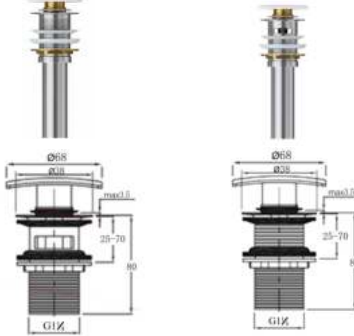

Nắp bồn cầu
RVT-S133
Giá: 1.300.000 VNĐ

Nắp bồn cầu
RVT-S151
Giá: 1.700.000 VNĐ

Nắp bồn cầu
RVT-S133N
Giá: 1.300.000 VNĐ

Xả nhấn nắp sứ tròn có xả tràn/ Không xả tràn
RVT-201/RVT-201A
Giá: 720.000 VNĐ

Xả nhấn nắp sứ vuông có xả tràn/ Không xả tràn
RVT-202/RVT-202A
Giá: 720.000 VNĐ