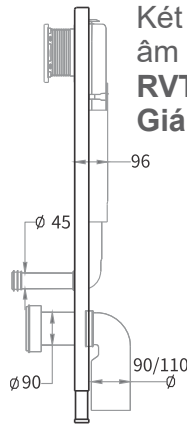

* Tần số định mức: 50HZ / 60Hz

* Công suất định mức: 1400W

* Áp lực nước: 0,12-0,8Mpa

* Chất liệu: PP + Ceramic

* Chiều dài dây nguồn: 1,5m

* KT: L686* W395 * H499mm

* S-trap : 300mm

* **Tự động đóng / mở**

RVT-370-WM

Bàn cầu treo tường không kết nước
* Xả thẳng, Nắp nhựa UF, đóng êm
* Tâm xả P-trap 300mm
* KT: 575x360x325mm
Giá: 17.900.000 VNĐ

RVT-370-FM

Bàn cầu đặt sàn không kết nước
* Xả thẳng, Nắp nhựa UF, đóng êm
* Tâm xả S-trap 300mm
* KT: 600x360x410mm
Giá: 12.400.000 VNĐ