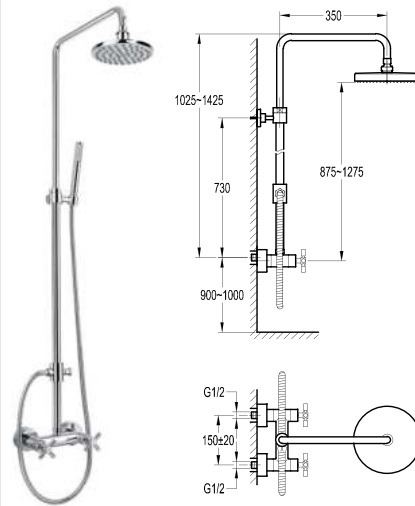

Vòi xả bồn
DVM14001C
Giá: 532.000 VNĐ

Bộ sen cây gắn tường
DVQ 8517
Giá: 10.500.000 VNĐ

Bộ sen cây gắn tường có vòi xả xô
DVQ-8904-C
Giá: 10.500.000 VNĐ

Sen gắn tường có jets massage
DVF-8425-1
Giá: 24.500.000 VNĐ