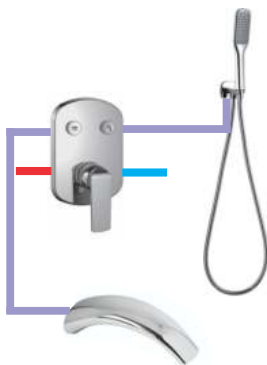

Bộ sen sen:
- Khóa 2 chức năng **DVF-7303-2**
- Bộ tay sen **DVF-8879-1**
- Vòi xả bồn **DVM8010D-5**
Giá: 14.362.000 VNĐ