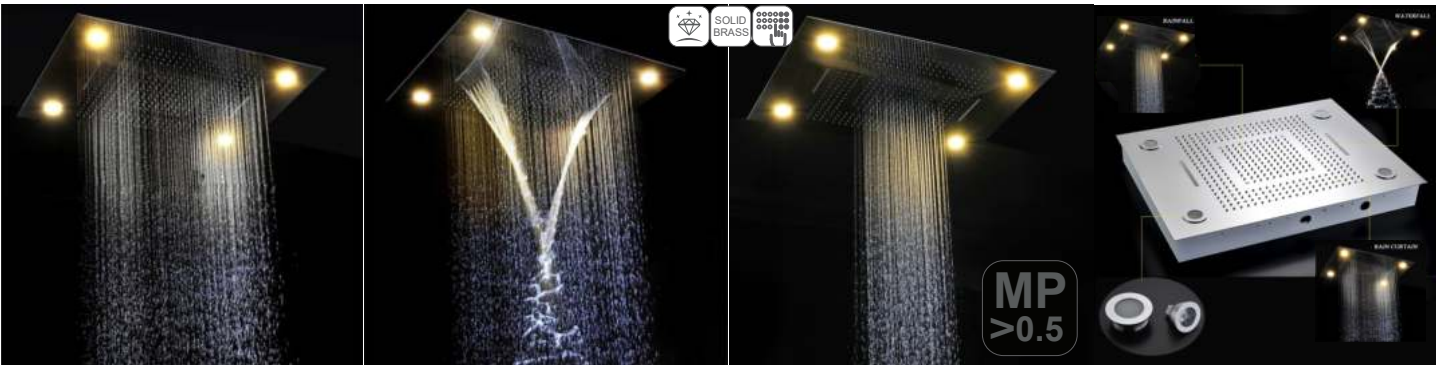

Búp sen mưa tròn gắn tường
190mm (Đã bao gồm cần)
DVF-B08A-S26
Giá: 4.800.000 VNĐ

Búp sen mưa tròn 190mm
(Bao gồm cần sen)
DVF-B08B-S26
Giá: 4.900.000 VNĐ

Cần sen gắn trần tròn
200mm **DVQ 5057**
Giá: 820.000 VNĐ
300mm **DVQ 5057-300**
Giá: 890.000 VNĐ
240mm **DVF-B08B**
Giá: 890.000 VNĐ

Cần sen gắn tường tròn
DVQ-A101
Giá: 940.000 VNĐ

Búp sen mưa thác 3 chức
năng có đèn led
DVQ 5072
Giá: 51.600.000 VNĐ

Chậu rửa chén đơn
Màu đen DVQ-101B-JY-120B
Giá: 9.900.000 VNĐ

304
STAINLESS
STEEL

Chậu rửa chén đơn
Màu niken DVQ-101B-JY-120BN
Giá: 7.300.000 VNĐ