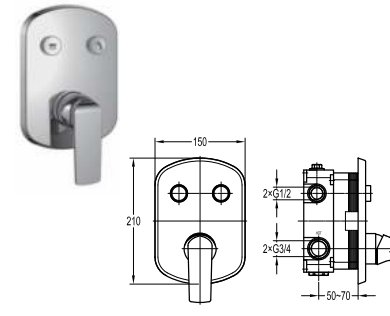

Vòi xả bồn tắm 4 món
DVF-7136C-1
Giá: 13.900.000 VNĐ

HP >1.0

SOLID BRASS

Khóa đóng mở 1 chức năng
DVF-7309-1
Giá: 7.400.000 VNĐ

MP >0.5

SOLID BRASS

Khóa nút nhấn 2 chức năng
DVF-7303-2
Giá: 11.200.000 VNĐ

HP >1.0