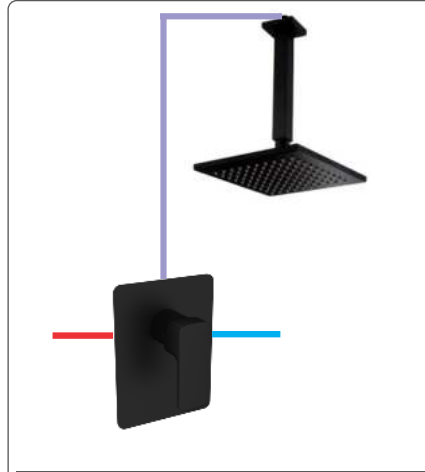

Tay sen 3 chế độ
DVQ-S1501B
Giá: 1.800.000 VNĐ

MP
>0.5

SOLID BRASS

Bộ sen mưa 1 chức năng
 -Búp sen mưa 250mm DVQ-8602B
 -Cần sen DVQ-8602B ARM
 -Khóa 1 chức năng DVQ-A80216B
 Giá: 7.800.000 VNĐ

Bộ sen mưa 1 chức năng
 -Búp sen mưa 250mm DVQ-8601B
 -Cần sen DVQ-8601B ARM
 -Khóa 1 chức năng DVQ-A80216B
 Giá: 7.450.000 VNĐ