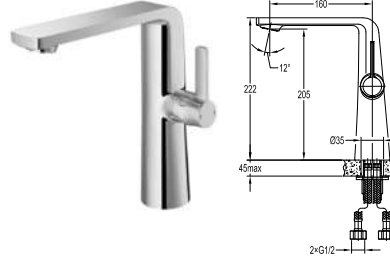

MP >0.5

SOLID BRASS