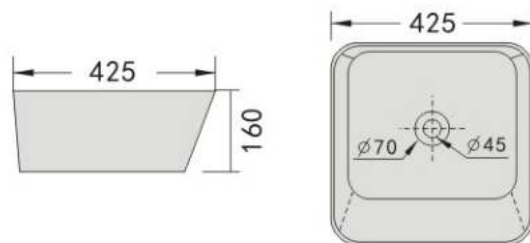

RVT-3104N-WHT

Bệ cầu treo tường Rivington
 * Xả thẳng, Nắp nhựa UF, đóng êm
 * Tâm xả p-trap 180mm
 * KT: 535*365*310mm
Giá: 8.000.000 VNĐ

Lavabo đặt bàn
RVT1092
 KT: 485*390*145mm
Giá: 2.990.000 VNĐ

Lavabo đặt bàn
RVT1193
 KT: 425*425*160mm
Giá: 2.800.000 VNĐ