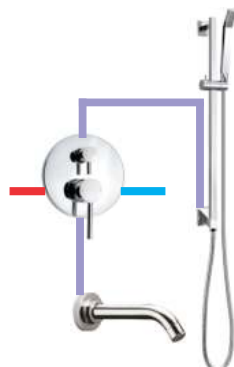

Bộ sen thác âm tường 3 chức năng
 - Búp sen tròn 190mm **DVF-B08B-S26**
 - Khóa 2 chức năng **DVF-7301-2**
 - Tay sen oval nút nhấn **DVF-8817-1**
 - Vòi xả xô **DVF-Z28-1**
Giá: 22.650.000 VNĐ

Bộ sen thác âm tường 3 chức năng
 - Búp sen mưa & thác **DVF-S28-1**
 - Khóa 3 chức năng **DVF-7301-3**
 - Tay sen oval nút nhấn **DVF-8817-1**
 - 3 jets massage **DVQJ005**
Giá: 41.250.000 VNĐ

Bộ sen thanh trượt có nút nhấn
 - Bộ thanh trượt có tay sen & nút nhấn
DVF-9526-1 + DVF-8860-1 + DVF-572
 - Khóa đóng mở 1 chức năng **DVF-7309-1**
Giá: 12.870.000 VNĐ

Bộ sen mưa âm trần:
 - Búp sen vuông âm trần 300mm **DVQ5069 + DVQ5055-300**
 - Khóa 2 chức năng **DVF-7303-2**
 - Vòi xả xô **DVF-Z28-1**
Giá: 17.650.000 VNĐ

Bộ sen mưa âm tường:
 - Búp sen vuông âm tường 400mm **DVQ5041 + DVQ-A202**
 - Khóa 3 chức năng **DVF-7301-3**
 - Tay sen có gá đỡ - **DVF-8879-1**
 - 3 Jets massage - **DVQJ006**
Giá: 32.350.000 VNĐ

Bộ sen sen:
 - Khóa 2 chức năng **DVF-7303-2**
 - Bộ tay sen **DVF-8879-1**
 - Vòi xả bồn **DVM8010D-5**
Giá: 14.362.000 VNĐ