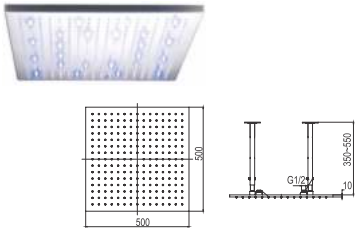

Búp sen mưa vuông 400mm DVQ5074
Giá: 14.800.000 VNĐ
LP >0.5 304

Búp sen mưa vuông có đèn LED DVQ5039LED
Giá: 8.500.000 VNĐ
MP >0.5 SOLID BRASS

Búp sen mưa vuông 500mm có đèn LED DVQ5043LED
Giá: 24.500.000 VNĐ
LP >0.5 304