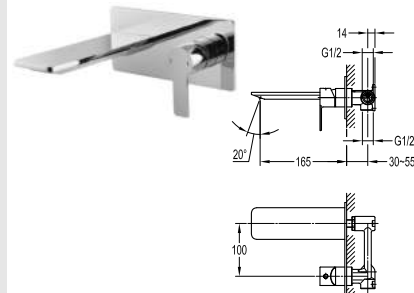

Vòi lavabo thấp
DVF-8205-1
Giá: 6.200.000 VNĐ

HP >1.0 SOLID BRASS

Vòi lavabo cao
DVF-8205A-1
Giá: 7.900.000 VNĐ

HP >1.0 SOLID BRASS

Vòi lavabo 3 món
DVF-8275C-1
Giá: 8.650.000 VNĐ

HP >1.0 SOLID BRASS

Vòi lavabo gắn tường
DVF-8295-1
Giá: 6.800.000 VNĐ