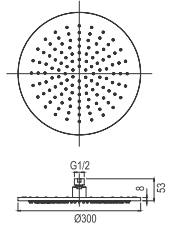

Cần sen gắn tường vuông 400mm DVF-B09
Giá: 1.900.000 VNĐ
 SOLID BRASS

Cần sen gắn tường vuông 300mm DVQ-A202
Giá: 1.400.000 VNĐ
 SOLID BRASS

Búp sen mưa tròn có đèn LED
DVQ 5073
Giá: 30.000.000 VNĐ

Búp sen mưa tròn 400mm
DVQ 5076
Giá: 11.600.000 VNĐ