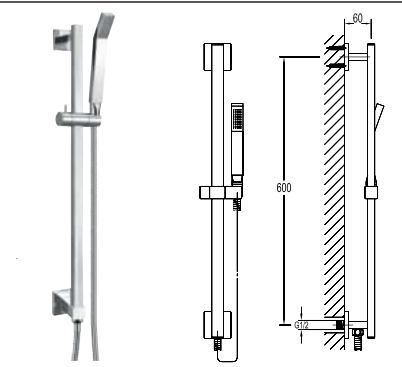

MP >0.5 SOLID BRASS

Vòi lavabo nóng lạnh gắn tường
DVF-8287-3
Giá: 6.995.000 VNĐ

MP >0.5 SOLID BRASS

Khóa đóng mở 1 chức năng
DVF-8303A-1
Giá: 3.500.000 VNĐ

LP >0.2 SOLID BRASS

Khóa đóng mở 2 chức năng
DVF2037A-2
Giá: 4.500.000 VNĐ

MP >0.5 SOLID BRASS

Sen thanh trượt có tay sen
DVF-9517-1
Giá: 6.200.000 VNĐ

LP >0.2 SOLID BRASS

Vòi lavabo thấp
DVF-8260-1
Giá: 5.900.000 VNĐ

LP >0.2 SOLID BRASS

Vòi lavabo cao
DVF-8220B-2
Giá: 8.300.000 VNĐ