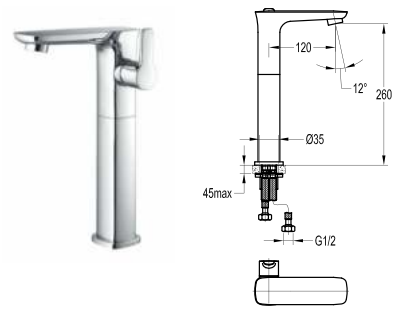

LP >0.2

SOLID BRASS

Tay sen oval nút nhấn
DVF-8817-1
Giá: 3.800.000 VNĐ

HP >1.0

SOLID BRASS

Vòi lavabo thấp
DVF-9883-1
Giá: **6.200.000 VNĐ**

MP >0.5 SOLID BRASS

Vòi lavabo cao
DVF-9883B-2
Giá: **8.700.000 VNĐ**