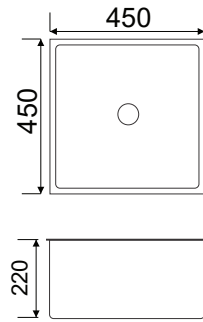

Chậu rửa chén đơn
Màu đen DVQ-101B-JY-120B
Giá: 9.900.000 VNĐ

304
STAINLESS
STEEL