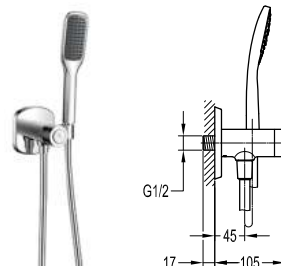

SOLID BRASS

Khóa nút nhấn 3 chức năng
DVF-7301-3
Giá: 11.750.000 VNĐ

HP >1.0

SOLID BRASS

Búp sen thác 2 chức năng
DVF-S28-1
Giá: 17.900.000 VNĐ

HP >1.0

SOLID BRASS

Vòi xả bồn
DVF-Z28-1
Giá: 2.750.000 VNĐ

LP >0.2

SOLID BRASS

Tay sen oval nút nhấn
DVF-8817-1
Giá: 3.800.000 VNĐ

HP >1.0

SOLID BRASS

Vòi lavabo thấp
DVF-9883-1
Giá: **6.200.000 VNĐ**

MP >0.5 SOLID BRASS

Vòi lavabo cao
DVF-9883B-2
Giá: **8.700.000 VNĐ**