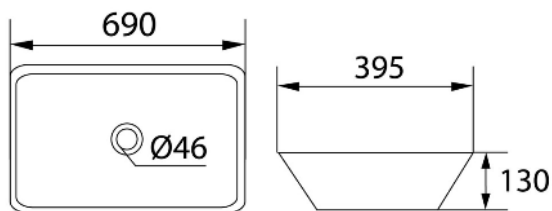

Lavabo âm nửa mặt bàn
RVT4215-60A
KT: 600 x 450 x 160mm
Giá: 3.650.000 VNĐ