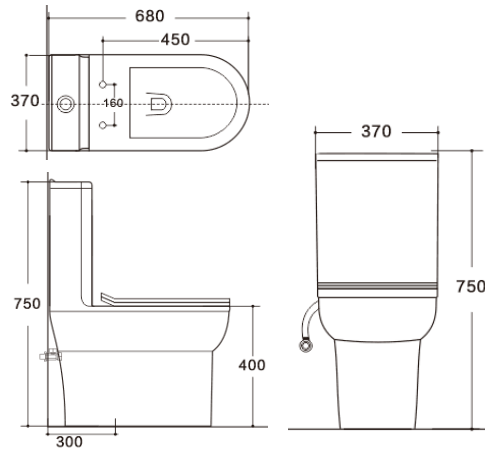

RVT-3116

Bàn cầu 1 khối Rivington
* Xả thẳng, Nắp nhựa UF, đóng êm
* Tâm xả S-trap 300-305mm
* KT: 680*370*750mm
Giá: 9.600.000 VNĐ

- Original Design
- Anti-pollution
- Hygienic Glaze
- Antibacterial Coating
- Soft-closing Seat Cover
- 3 Inch Outlet Valve Fitting
- Water Saving
- Easy-Installation
- 5 Years Warranty
- Easy Detach