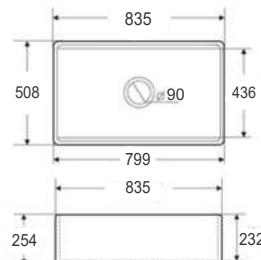

Chậu rửa chén sứ đơn
RVT-20-KS
Giá: 18.000.000 VNĐ