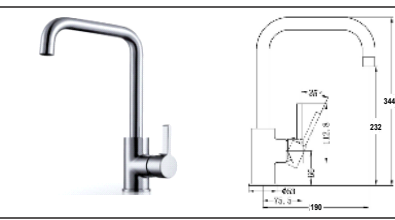

Vòi nóng lạnh
DVQ 1063
Giá: 2.900.000 VNĐ

MP >0.5 SOLID BRASS