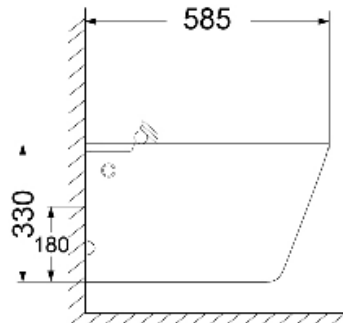

RVT-3760-WM

Bàn cầu treo tường không kết nước
* Xả thẳng, Nắp nhựa UF, đóng êm
* Tâm xả P-trap 300mm
* KT: 585x360x330mm
Giá: 17.900.000 VNĐ