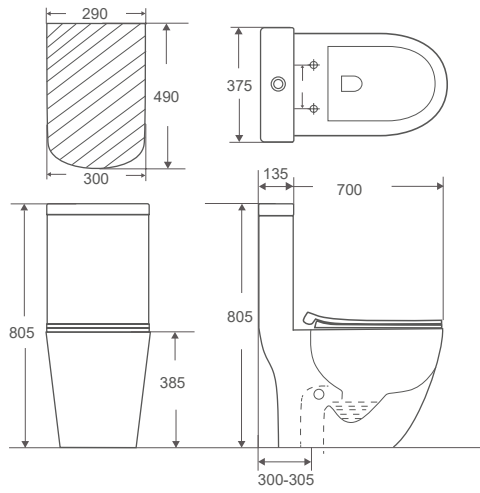

Comfortable Height

Provides a comfortable and ergonomic seating position for users of all ages and sizes. Tư thế ngồi thoải mái và tiện nghi, phù hợp cho mọi lứa tuổi và kích thước.

RVT3133

Bàn cầu 1 khối
 * Xả thẳng, Nắp nhựa UF, đóng êm
 * Tâm xả S-trap 300-305mm
 * KT: 805 x 375 x 700mm
Giá: 10.600.000 VNĐ