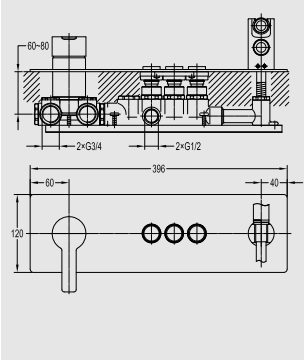

Khóa đóng mở 3 chức năng
DVF-7308-1
Giá: 17.600.000 VNĐ

HP >1.0 SOLID BRASS

Búp sen mưa 2 chức năng
DVF-B16-1
Giá: 19.500.000 VNĐ

MP >0.5 SOLID BRASS