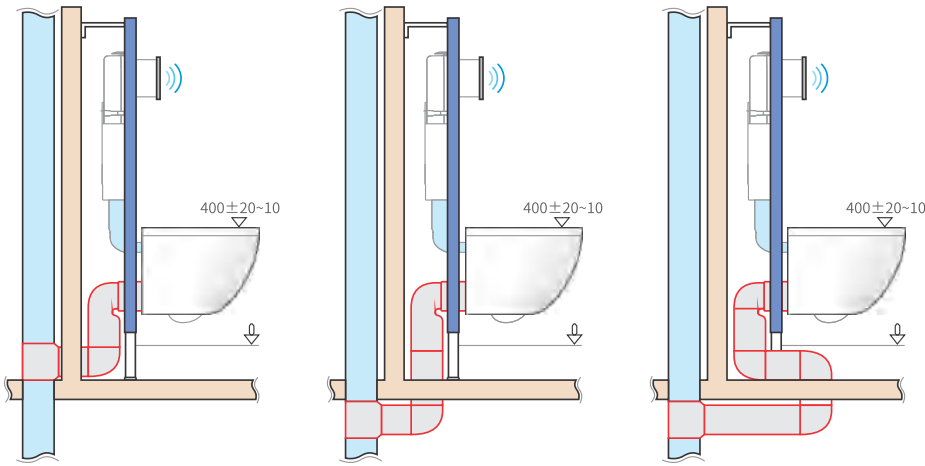

RVT-370-WM

Bàn cầu treo tường không kết nước
* Xả thẳng, Nắp nhựa UF, đóng êm
* Tâm xả P-trap 300mm
* KT: 575x360x325mm
Giá: 17.900.000 VNĐ

RVT-370-FM

Bàn cầu đặt sàn không kết nước
* Xả thẳng, Nắp nhựa UF, đóng êm
* Tâm xả S-trap 300mm
* KT: 600x360x410mm
Giá: 12.400.000 VNĐ