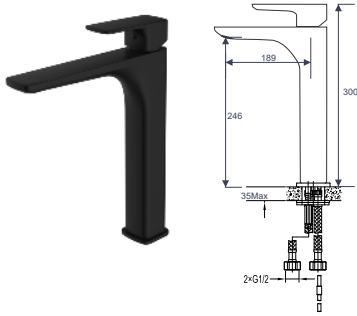

Vòi lavabo thấp
DVQ-80111B
Giá: 3.900.000 VNĐ

LP
>0.2

SOLID BRASS

Vòi lavabo âm tường
DVQ-80221B
Giá: 5.750.000 VNĐ

MP
>0.5

SOLID BRASS

Vòi lavabo cao
DVQ-80112B
Giá: 6.400.000 VNĐ

MP
>0.5