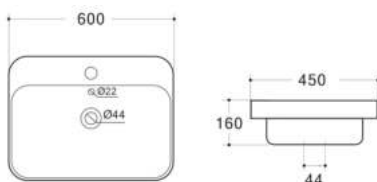

Lavabo âm nửa mặt bàn
RVT4215-60A
KT: 600 x 450 x 160mm
Giá: 3.650.000 VNĐ