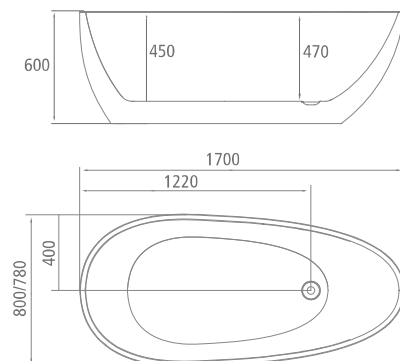

B1511

Bồn tắm dài không bưng Rivington
 * Kích thước: 1700×800×480mm
 * Chất liệu: Acrylic
Giá: 16.400.000 VNĐ

RVT8020Q-170

Bồn tắm dài không bưng Rivington
 * Kích thước: 1700×750×470mm
 * Chất liệu: Acrylic
Giá: 16.100.000 VNĐ

B1590

Bồn tắm dài có bưng Rivington
 * Kích thước: 1700×1000×600mm
 * Chất liệu: Acrylic
Giá: 41.000.000 VNĐ

B-1521-170

Bồn tắm dài có bưng Rivington
 * Kích thước: 1700×750×600mm
 * Chất liệu: Acrylic
 Giá: 41.500.000 VNĐ

B1526

Bồn tắm dài có bưng Rivington
 * Kích thước: 1700×800×600mm
 * Chất liệu: Acrylic
 Giá: 39.000.000 VNĐ

B1528

Bồn tắm dài có bưng Rivington
 * Kích thước: 1800×800×800mm
 * Chất liệu: Acrylic
 Giá: 49.900.000 VNĐ

RVT-8356-170

Bồn tắm dài có bưng Rivington
 * Kích thước: 1700x800x600mm
 * Chất liệu: Acrylic
 Giá: 42.500.000 VNĐ

RVT-8317-170

Bồn tắm dài có bưng Rivington
 * Kích thước: 1700x800x600mm
 * Chất liệu: Acrylic
 Giá: 39.000.000 VNĐ