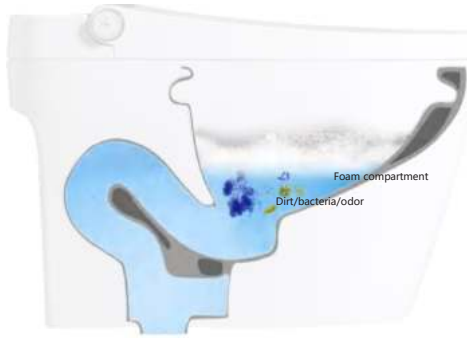

Foam compartment design, powerful "3 effects in 1" function: Splash-proof, Odor resistance, Antibacterial
Thiết kế ngăn tạo bọt, kết hợp chức năng "3 in 1": Chống tia nước, Ngăn mùi, Kháng khuẩn