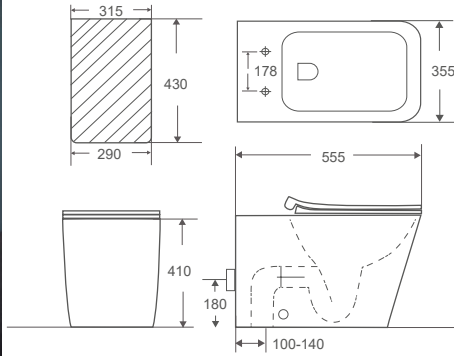

RVT-3103-FST

Bệ cầu đặt sàn Rivington
* Xả thẳng, Nắp nhựa UF, đóng êm
* Tâm xả p-trap 180mm
* Tâm xả S-trap 100-140mm
* KT: 555X355X410mm
Giá: 7.700.000 VNĐ

RVT-3103N-WHT

Bệ cầu treo tường Rivington
* Xả thẳng, Nắp nhựa UF, đóng êm
* Tâm xả p-trap 180mm
* KT: 550*360*310mm
Giá: 8.000.000 VNĐ

RVT-3102-FST

Bệ cầu đặt sàn Rivington
* Xả thẳng, Nắp nhựa UF, đóng êm
* Tâm xả p-trap 180mm
* Tâm xả S-trap 100-125mm
* KT: 540*365*400mm
Giá: 7.700.000 VNĐ

RVT-3104N-WHT

Bệ cầu treo tường Rivington
* Xả thẳng, Nắp nhựa UF, đóng êm
* Tâm xả p-trap 180mm
* KT: 535*365*310mm
Giá: 8.000.000 VNĐ