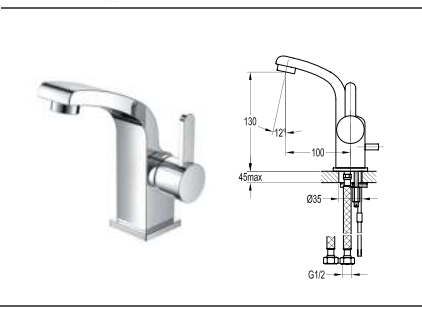

Vòi lavabo thấp
DVF-8260-1
Giá: 5.900.000 VNĐ

LP >0.2 SOLID BRASS