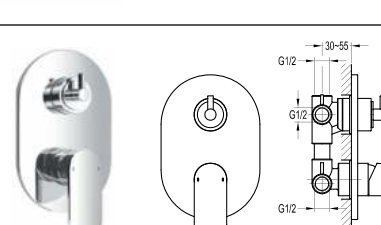

Vòi lavabo gắn tường
DVF-8289-3
Giá: 7.400.000 VNĐ

Khóa đóng mở 1 chức năng
DVF-8303-1
Giá: 4.200.000 VNĐ

Khóa đóng mở 1 chức năng
DVF-8303D-1
Giá: 4.200.000 VNĐ

Khóa đóng mở 2 chức năng
DVF-2037-2
Giá: 4.990.000 VNĐ