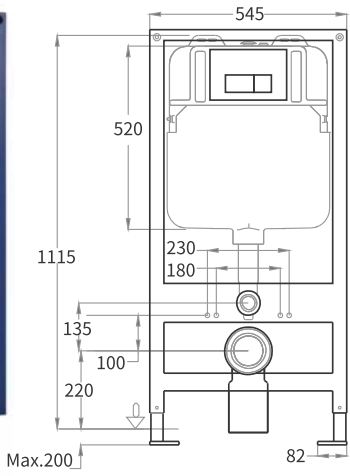

Két nước bàn cầu
âm tường cảm ứng
RVT-701S
Giá: 12.300.000 VNĐ