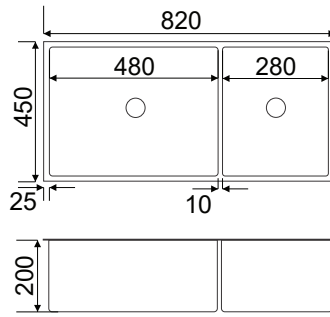

Chậu rửa chén đôi màu đen
DVQ-203B-JY-121B
Giá: 14.000.000 VNĐ

304
STAINLESS STEEL