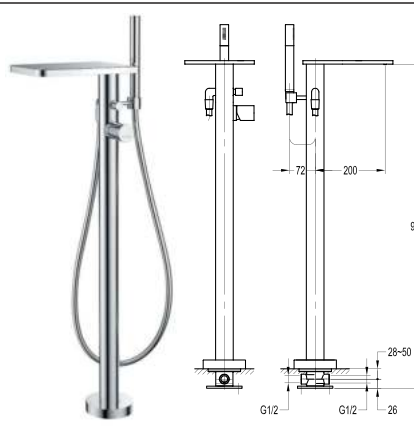

Vòi lavabo thác
DVF-9888-1
Giá: 8.500.000 VNĐ

Vòi xả bồn thác
DVF-Z25-1
Giá: 7.500.000 VNĐ

Vòi sen bồn tắm thác gắn tường
DVF-8188-2
Giá: 19.950.000 VNĐ

Vòi xả bồn thác đứng sàn
DVF-8185-1
Giá: 41.800.000 VNĐ