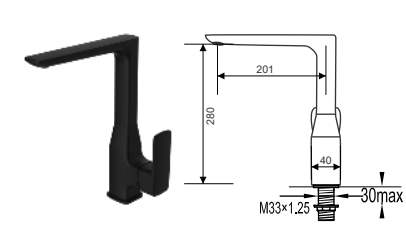

Vòi rửa chén màu đen
DVQ-80115B
Giá: 6.400.000 VNĐ

MP >0.5 SOLID BRASS