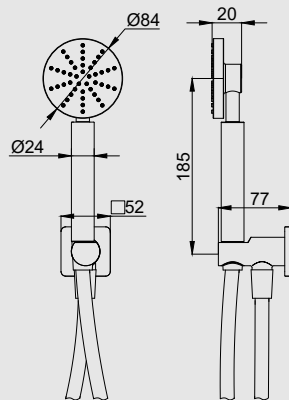

Vòi lavabo thấp
DVR-701.80101-BL
Giá: 4.200.000VND

Vòi lavabo âm tường
DVR-701.81700A-BL
Giá: 6.200.000VND

Búp sen mưa vuông
DVR-880.007-BL
Giá: 2.950.000VND