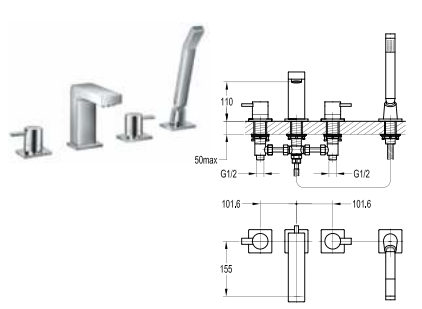

Khóa đóng mở 1 chức năng
DVF-8303A-1
Giá: 3.500.000 VNĐ

Bộ vòi xả bồn 4 môn
DVF-8112C-1
Giá: 10.850.000 VNĐ

MP >0.5 SOLID BRASS