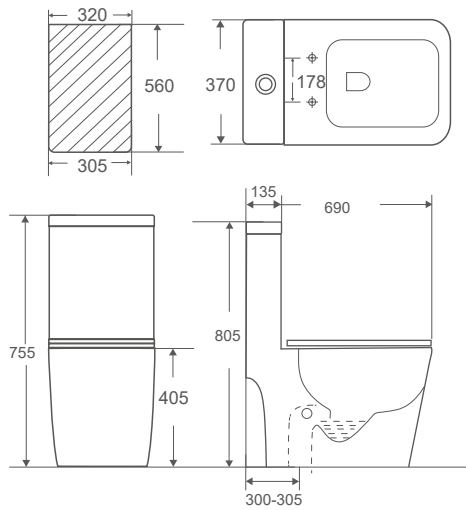

RVT3128

Bàn cầu 1 khối
* Xả thẳng, Nắp nhựa UF, đóng êm
* Tâm xả S-trap 300-305mm
* KT: 690x370x755mm
Giá: 12.400.000 VNĐ