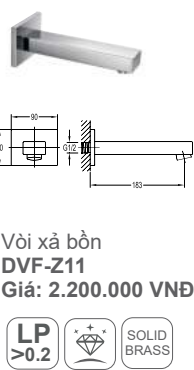

Tay sen oval
DVF-8879-1
Giá: 2.200.000 VNĐ

Vòi xả bồn
DVF-Z11
Giá: 2.200.000 VNĐ

LP >0.2 SOLID BRASS