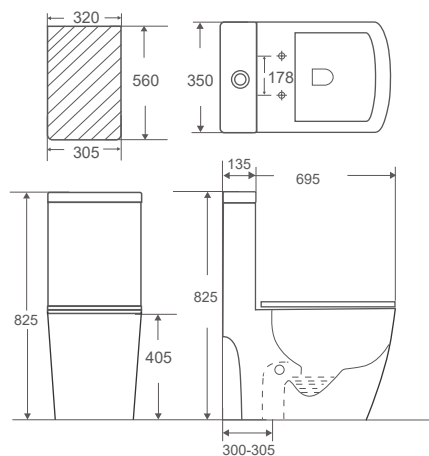

RVT3130

Bàn cầu 1 khối
* Xả thẳng, Nắp nhựa UF, đóng êm
* Tâm xả S-trap 300-305mm
* KT: 695x350x825mm
Giá: 12.900.000 VNĐ