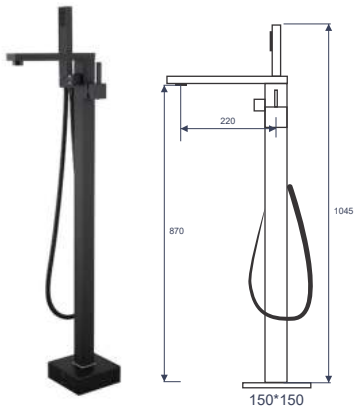

Vòi xả bồn tắm đứng sàn
DVQ-8623B
Giá: 19.800.000 VNĐ

MP
>0.5

SOLID BRASS