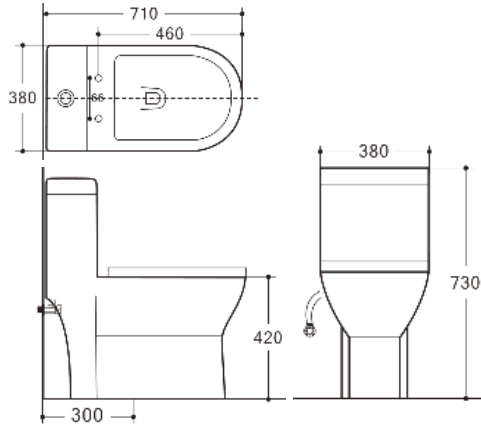

RVT-3168

Bàn cầu 1 khối Rivington
* Tiết kiệm nước 3/6 L
* Xả thẳng, Nắp nhựa UF, đóng êm
* Tâm xả S-trap 300-305mm
* KT: 710*380*730mm
Giá: 7.400.000 VNĐ

- Original Design
- Anti-pollution
- Hygienic Glaze
- Antibacterial Coating
- Soft-closing Seat Cover
- 3 Inch Outlet Valve Fitting
- Water Saving
- Easy-Installation
- 5 Years Warranty
- Easy Detach