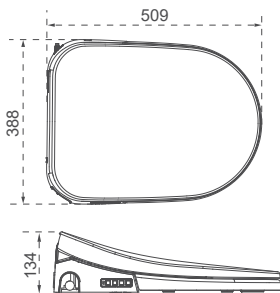

* Tần số định mức: 50HZ / 60Hz

* Công suất định mức: 1400W

* Áp lực nước: 0,12-0,8Mpa

* Chất liệu: PP + Ceramic

* Chiều dài dây nguồn: 1,5m

* KT: L686* W395 * H499mm

* S-trap : 300mm

* **Tự động đóng / mở**

* Chất liệu: PP + Ceramic

* Chiều dài dây nguồn: 1,5m

* Màu sắc: Trắng - Đen

* KT: 682mm x 403mm x 465mm

* S-trap : 300mm

Giá : 28.500.000VND

Nắp bàn cầu điện tử

RVT-IT123