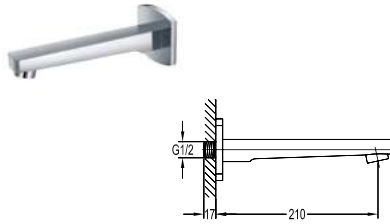

Bộ sen cây gắn tường
DVF-8481-1
Giá: 21.300.000 VNĐ

Bộ sen cây gắn tường
DVF-8465-1
Giá: 34.800.000 VNĐ

**Bộ vòi xả bồn 4 món
DVF-8139C-1
Giá: 11.600.000 VNĐ**

**Vòi xả bồn
DVF 9629
Giá: 2.200.000 VNĐ**

**Sen cây xả bồn đứng sàn
DVF-8129-1
Giá: 31.700.000 VNĐ**