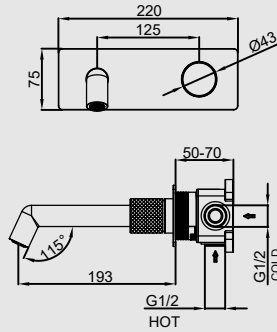

Búp sen mưa vuông
DVR-880.007-BL
Giá: 2.950.000VND