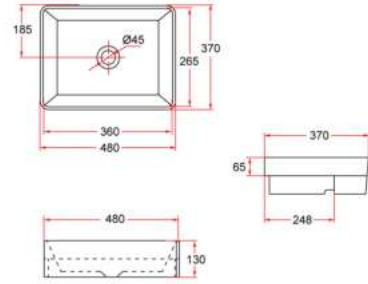

Lavabo âm nửa mặt bàn
RVT4215-60B
KT: 600 x 410 x 150mm
Giá: **3.400.000 VNĐ**