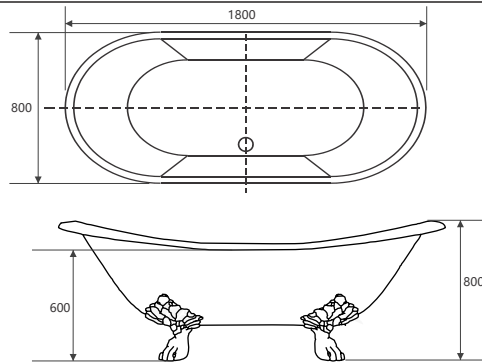

* Kích thước: 1700x800x600mm

* Chất liệu: Acrylic

Giá: 42.300.000 VNĐ

B-1598

Bồn tắm dài có bưng Rivington
 * Kích thước: 1700×800×720mm
 * Chất liệu: Acrylic
Giá: 43.000.000 VNĐ

B1598WB

Bồn tắm dài có bưng ngoài màu đen
 * Kích thước: 1700×800×720mm
 * Chất liệu: Acrylic
Giá: 43.000.000 VNĐ

B1511

Bồn tắm dài không bưng Rivington
 * Kích thước: 1700×800×480mm
 * Chất liệu: Acrylic
Giá: 16.400.000 VNĐ

RVT8020Q-170

Bồn tắm dài không bưng Rivington
 * Kích thước: 1700×750×470mm
 * Chất liệu: Acrylic
Giá: 16.100.000 VNĐ

B1590

Bồn tắm dài có bưng Rivington
 * Kích thước: 1700×1000×600mm
 * Chất liệu: Acrylic
Giá: 41.000.000 VNĐ

B-1521-170

Bồn tắm dài có bưng Rivington
 * Kích thước: 1700×750×600mm
 * Chất liệu: Acrylic
 Giá: 41.500.000 VNĐ

B1526

Bồn tắm dài có bưng Rivington
 * Kích thước: 1700×800×600mm
 * Chất liệu: Acrylic
 Giá: 39.000.000 VNĐ

B1528

Bồn tắm dài có bưng Rivington
 * Kích thước: 1800×800×800mm
 * Chất liệu: Acrylic
 Giá: 49.900.000 VNĐ