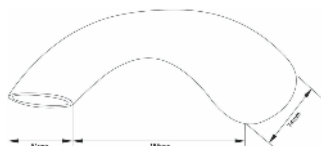

Tay sen mưa vuông
DVQ-S1501C
Giá: 1.995.000 VNĐ

Jet massage vuông lớn
DVQJ006
Giá: 2.600.000 VNĐ

Jet massage vuông nhỏ
DVQJ007
Giá: 940.000 VNĐ

Jet massage tròn lớn
DVQJ005
Giá: 2.600.000 VNĐ

Vòi xả bồn
DVM8010D-5
Giá: 962.000 VNĐ