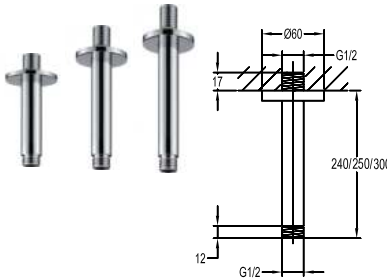

Búp sen mưa tròn gắn tường
190mm (Đã bao gồm cần)
DVF-B08A-S26
Giá: 4.800.000 VNĐ

Búp sen mưa tròn 190mm
(Bao gồm cần sen)
DVF-B08B-S26
Giá: 4.900.000 VNĐ

Cần sen gắn trần tròn
200mm **DVQ 5057**
Giá: 820.000 VNĐ
300mm **DVQ 5057-300**
Giá: 890.000 VNĐ
240mm **DVF-B08B**
Giá: 890.000 VNĐ