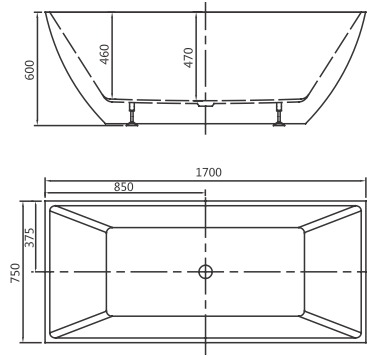

* Kích thước: 1700x800x600mm

* Chất liệu: Acrylic

Giá: 42.300.000 VNĐ

B-1598

Bồn tắm dài có bưng Rivington
 * Kích thước: 1700×800×720mm
 * Chất liệu: Acrylic
Giá: 43.000.000 VNĐ

B1598WB

Bồn tắm dài có bưng ngoài màu đen
 * Kích thước: 1700×800×720mm
 * Chất liệu: Acrylic
Giá: 43.000.000 VNĐ

B1511

Bồn tắm dài không bưng Rivington
 * Kích thước: 1700×800×480mm
 * Chất liệu: Acrylic
Giá: 16.400.000 VNĐ

RVT8020Q-170

Bồn tắm dài không bưng Rivington
 * Kích thước: 1700×750×470mm
 * Chất liệu: Acrylic
Giá: 16.100.000 VNĐ

B1590

Bồn tắm dài có bưng Rivington
 * Kích thước: 1700×1000×600mm
 * Chất liệu: Acrylic
Giá: 41.000.000 VNĐ

B-1521-170

Bồn tắm dài có bưng Rivington
 * Kích thước: 1700×750×600mm
 * Chất liệu: Acrylic
 Giá: 41.500.000 VNĐ