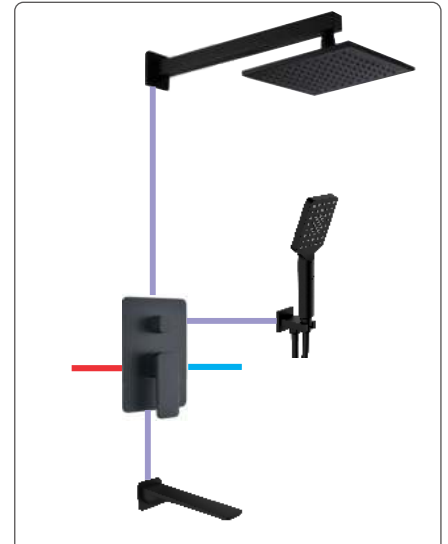

Bộ sen mưa 3 chức năng
-Búp sen mưa 250mm DVQ-8602B
-Cần sen DVQ-8602B ARM
-Khóa 3 chức năng DVQ-TS303B
- Bộ tay sen DVQ-S1501B
- Vòi xả xô DVQ-8001B
Giá: 14.400.000 VNĐ