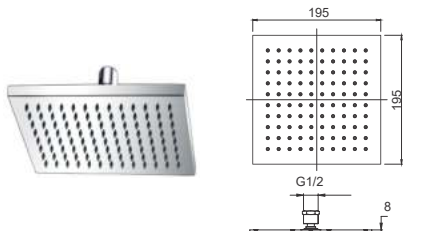

Búp sen mưa hình chữ nhật DVQ 5068
Giá: 2.350.000 VNĐ
MP >0.2 304 STAINLESS STEEL

Cần sen gắn trần vuông 250mm DVQ 5055
Giá: 1.150.000 VNĐ
300mm DVQ 5055-300
Giá: 1.200.000 VNĐ
240mm DVF-B10A
Giá: 1.300.000 VNĐ
SOLID BRASS