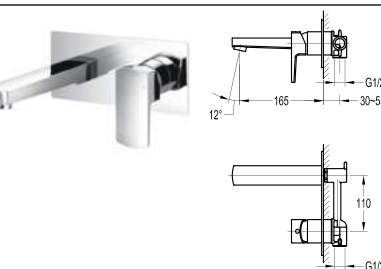

Vòi lavabo nóng lạnh cao
DVF-9889B-2
Giá: 6.100.000 VNĐ

Vòi lavabo nóng lạnh thấp
DVF-8269-1
Giá: 5.900.000 VNĐ

Vòi lavabo nóng lạnh cao
DVF-8269B-2
Giá: 8.150.000 VNĐ

Vòi lavabo gắn tường
DVF-8299-1
Giá: 7.700.000 VNĐ