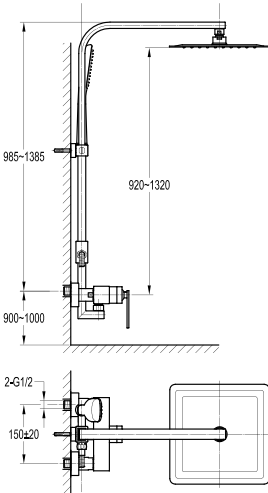

Bộ sen mưa thác gắn tường
DVF-8403-1
Giá: 39.000.000 VNĐ

Bộ sen cây massage điều chỉnh nhiệt độ
DVF 8452-1
Giá: 45.000.000 VNĐ

Rainshower Handshower Side spray

Rainshower + side spray Handshower + side spray