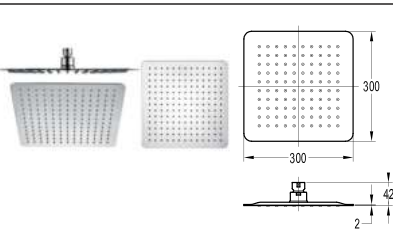

Búp sen mưa vuông có đèn LED DVQ5039LED
Giá: 8.500.000 VNĐ
MP >0.5 SOLID BRASS

Búp sen mưa vuông 217mm DVQ5038-B
Giá: 2.200.000 VNĐ
MP >0.5 SOLID BRASS

Búp sen mưa vuông DVQ 5069
Giá: 2.500.000 VNĐ
MP >0.2