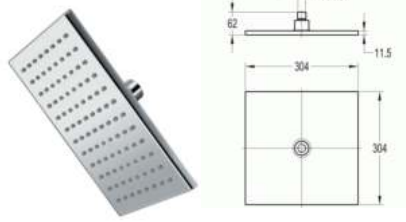

Búp sen mưa vuông 400mm DVQ5074
Giá: 14.800.000 VNĐ
LP >0.5 304