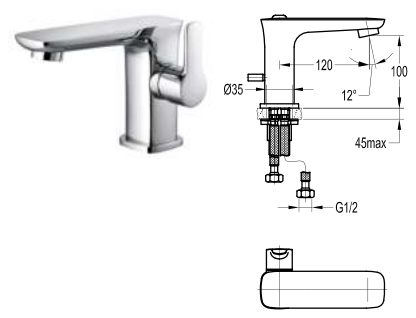

LP >0.2

SOLID BRASS

Tay sen oval nút nhấn
DVF-8817-1
Giá: 3.800.000 VNĐ

HP >1.0

SOLID BRASS

Vòi lavabo thấp
DVF-9883-1
Giá: **6.200.000 VNĐ**

MP >0.5 SOLID BRASS

Vòi lavabo cao
DVF-9883B-2
Giá: **8.700.000 VNĐ**