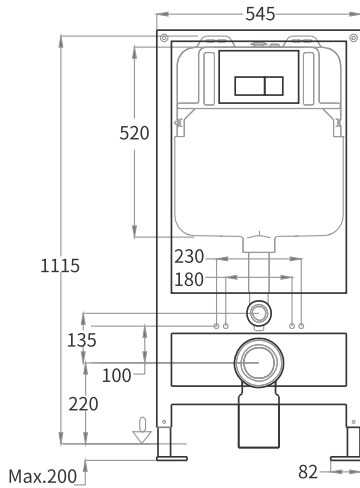

Két nước bàn cầu
âm tường
RVT 701
Giá: 6.550.000 VNĐ