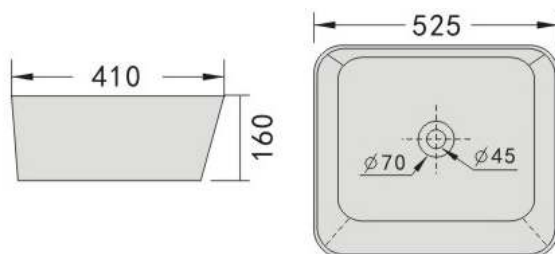

RVT-3104N-WHT

Bệ cầu treo tường Rivington
 * Xả thẳng, Nắp nhựa UF, đóng êm
 * Tâm xả p-trap 180mm
 * KT: 535*365*310mm
Giá: 8.000.000 VNĐ

Lavabo đặt bàn
RVT1092
 KT: 485*390*145mm
Giá: 2.990.000 VNĐ

Lavabo đặt bàn
RVT1193
 KT: 425*425*160mm
Giá: 2.800.000 VNĐ