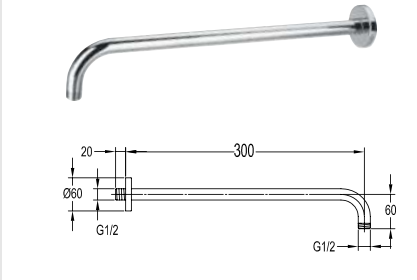

Búp sen mưa tròn gắn tường
190mm (Đã bao gồm cần)
DVF-B08A-S26
Giá: 4.800.000 VNĐ

Búp sen mưa tròn 190mm
(Bao gồm cần sen)
DVF-B08B-S26
Giá: 4.900.000 VNĐ

Cần sen gắn trần tròn
200mm **DVQ 5057**
Giá: 820.000 VNĐ
300mm **DVQ 5057-300**
Giá: 890.000 VNĐ
240mm **DVF-B08B**
Giá: 890.000 VNĐ