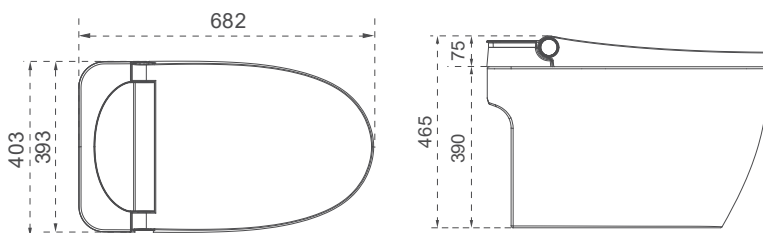

* Chất liệu: PP + Ceramic

* Chiều dài dây nguồn: 1,5m

* Màu sắc: Trắng - Đen

* KT: 682mm x 403mm x 465mm

* S-trap : 300mm

Giá : 28.500.000VND

Nắp bàn cầu điện tử

RVT-IT123