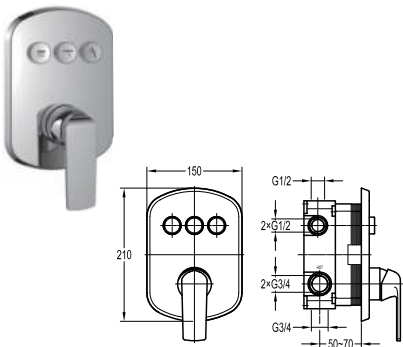

HP >1.0

SOLID BRASS