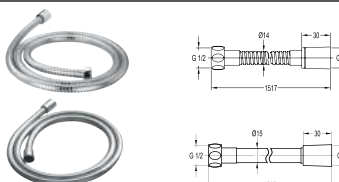

Dây sen mềm đồng
DVF-8867
Dây sen nhựa ABS
DVF8837-1
Giá: 540.000 VNĐ