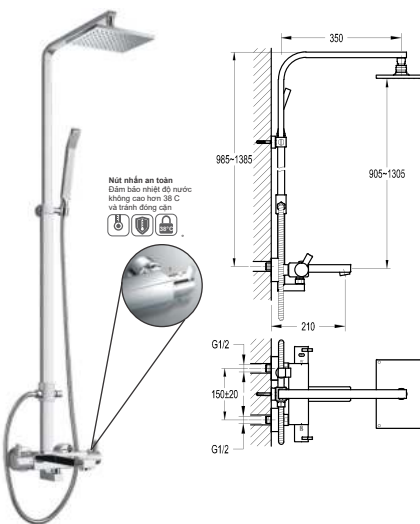

Bộ sen mưa thác gắn tường
DVF-8403-1
Giá: 39.000.000 VNĐ

Bộ sen cây massage điều chỉnh nhiệt độ
DVF 8452-1
Giá: 45.000.000 VNĐ

Rainshower Handshower Side spray

Rainshower + side spray Handshower + side spray

Bộ sen cây gắn tường
DVF-8481-1
Giá: 21.300.000 VNĐ

Bộ sen cây gắn tường
DVF-8465-1
Giá: 34.800.000 VNĐ

**Bộ vòi xả bồn 4 món
DVF-8139C-1
Giá: 11.600.000 VNĐ**

**Vòi xả bồn
DVF 9629
Giá: 2.200.000 VNĐ**

**Sen cây xả bồn đứng sàn
DVF-8129-1
Giá: 31.700.000 VNĐ**

**Sen thanh trượt có tay sen
DVF-9539-1
Giá: 5.990.000 VNĐ**

**Bộ sen cây gắn tường
DVF-8167-1
Giá: 24.600.000 VNĐ**

**Sen gắn tường điều chỉnh nhiệt độ
DVF-8151-1
Giá: 31.600.000 VNĐ**

**Vòi xả bồn DVQ 8728S
Giá: 2.250.000 VNĐ**