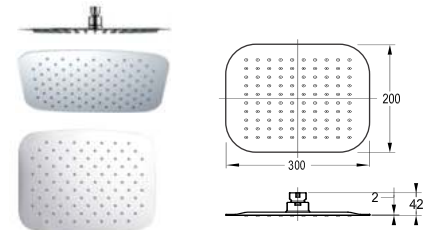

Búp sen mưa vuông 300mm DVQ5040
Giá: 5.400.000 VNĐ
MP >0.5 SOLID BRASS

Búp sen mưa hình chữ nhật DVQ 5068
Giá: 2.350.000 VNĐ
MP >0.2 304 STAINLESS STEEL