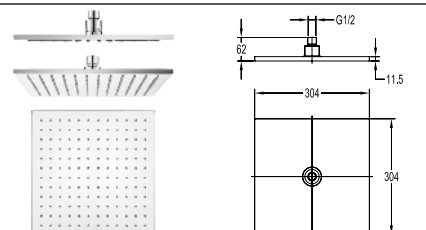

Búp sen mưa vuông 300mm DVQ5040
Giá: 5.400.000 VNĐ
MP >0.5 SOLID BRASS