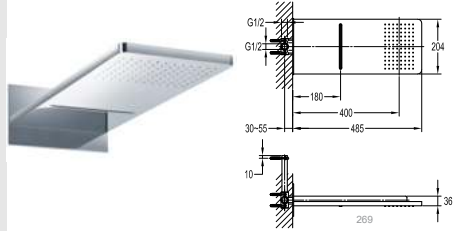

Búp sen mưa vuông 400mm DVQ5074
Giá: 14.800.000 VNĐ
LP >0.5 304

Búp sen mưa vuông 500mm có đèn LED DVQ5043LED
Giá: 24.500.000 VNĐ
LP >0.5 304