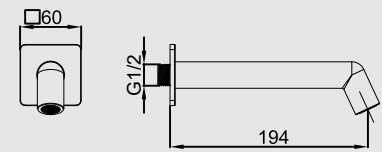

Vòi xịt vệ sinh
DVR-701.816003H-BL
Giá: 1.800.000VND