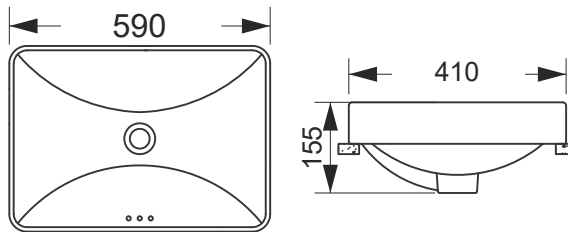

Lavabo đặt bàn
RVT 425
KT: 590x410x155mm
Giá: **3.450.000 VNĐ**