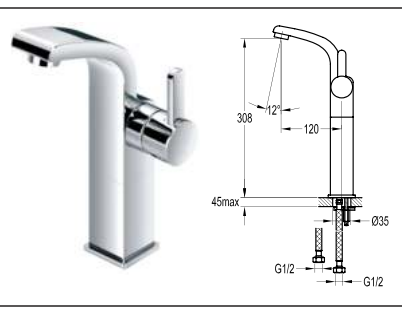

MP >0.5 SOLID BRASS

Sen thanh trượt có tay sen
DVF-9517-1
Giá: 6.200.000 VNĐ

LP >0.2 SOLID BRASS

Vòi lavabo thấp
DVF-8260-1
Giá: 5.900.000 VNĐ

LP >0.2 SOLID BRASS

Vòi lavabo cao
DVF-8220B-2
Giá: 8.300.000 VNĐ