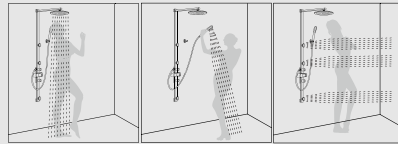

Bộ sen mưa massage
- 3 jets massage **DVQJ006**
- Khóa 2 chức năng
DVF-8308H-2
- Vòi xả xô **DVM-8010D-5**
Giá: 13.702.000 VNĐ

Bộ sen mưa massage
- 3 jets massage **DVQJ005**
- Khóa 2 chức năng
DVF-8308F-1
- Tay & thanh trượt - **DVF-9517-1**
Giá: 19.150.000 VNĐ

Bộ sen mưa thác gắn tường
DVF-8403-1
Giá: 39.000.000 VNĐ

Bộ sen cây massage điều chỉnh nhiệt độ
DVF 8452-1
Giá: 45.000.000 VNĐ

Rainshower Handshower Side spray

Rainshower + side spray Handshower + side spray