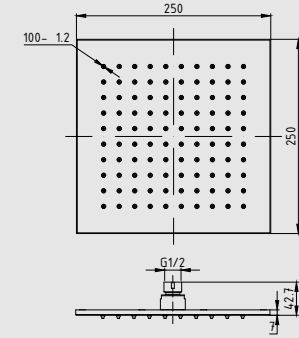

Vòi lavabo thấp
DVR-701.80101-BL
Giá: 4.200.000VND

Vòi lavabo âm tường
DVR-701.81700A-BL
Giá: 6.200.000VND

Búp sen mưa vuông
DVR-880.007-BL
Giá: 2.950.000VND