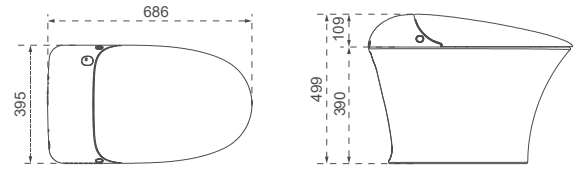

SMART TOILETS

BATHROOM SOLUTIONS