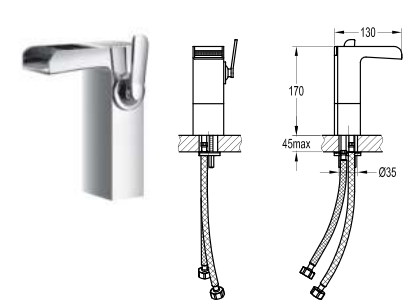

Vòi lavabo gắn tường
DVF-8289-3
Giá: 7.400.000 VNĐ

Khóa đóng mở 1 chức năng
DVF-8303-1
Giá: 4.200.000 VNĐ

Khóa đóng mở 1 chức năng
DVF-8303D-1
Giá: 4.200.000 VNĐ

Khóa đóng mở 2 chức năng
DVF-2037-2
Giá: 4.990.000 VNĐ

Khóa đóng mở 3 chức năng
DVF-9903-30
Giá: 8.700.000 VNĐ

Khóa đóng mở 2 chức năng
DVF-2037D-2
Giá: 4.900.000 VNĐ

Khóa đóng mở 3 chức năng
DVF-9903-3R
Giá: 9.000.000 VNĐ

Vòi lavabo thác
DVF-9825A-1
Giá: 7.500.000 VNĐ