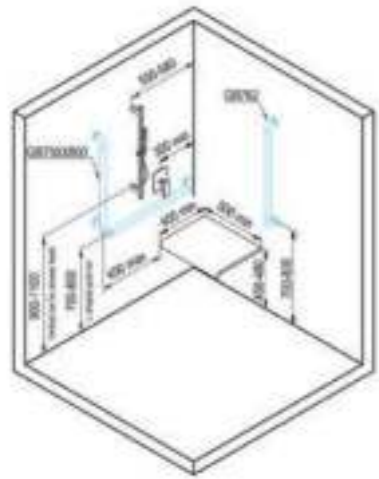

### NYLON GRAB BAR COLOUR OPTIONS:

WHITE

YELLOW

NAVY BLUE

APPLE GREEN

Grab Bar Set

**GB1012B-H/N**

Shower Stall Grab Bar