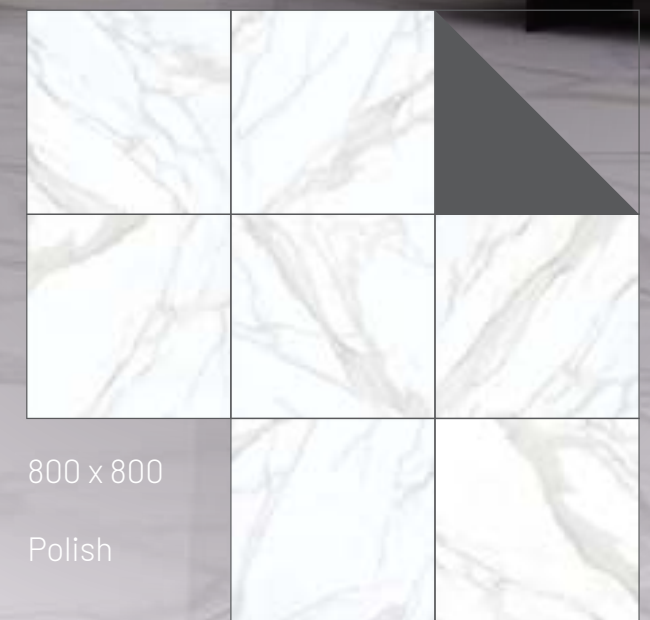

THỤY PHONG

CALACATTA | SIG. P8805