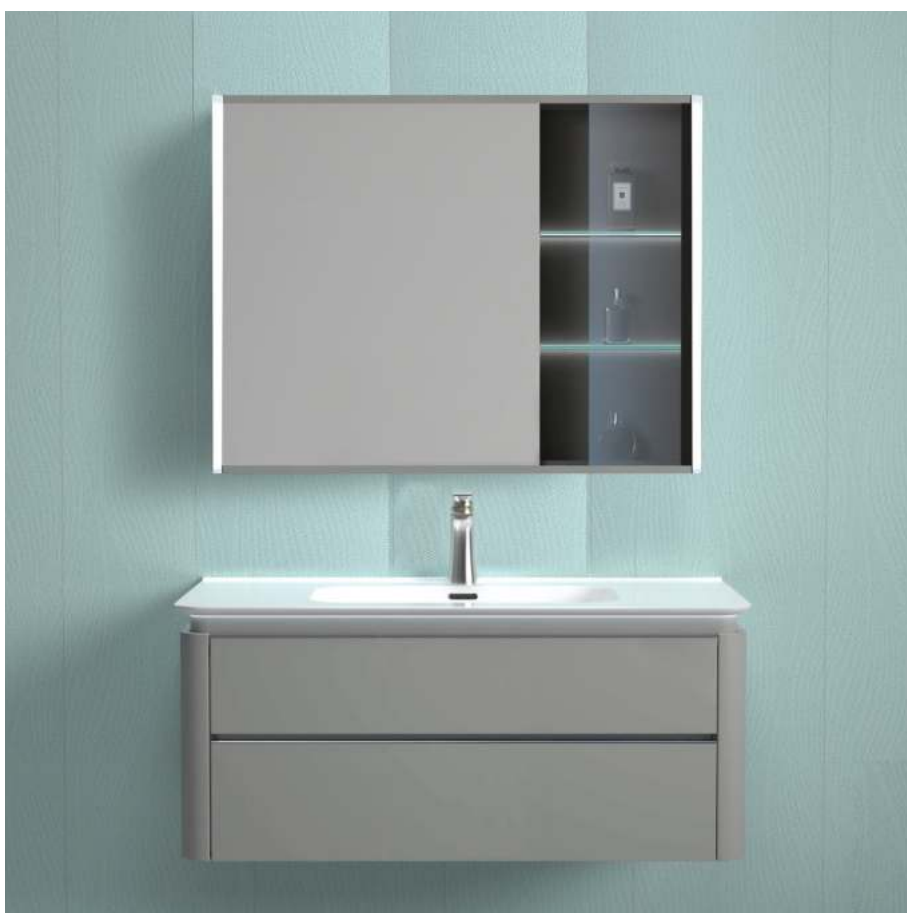

MW6632-80

- Loại tủ: Treo tường.
- Kích thước tủ dưới: 800x470x445 (mm).
- Kích thước tủ gương (LED): 775x120x700 (mm).
- Mặt bàn chậu full sứ thể hệ mới.
- Chất liệu: Plywood.

Price: 13.900.000 Đ

Mặt bàn chậu full sứ thể hệ mới.