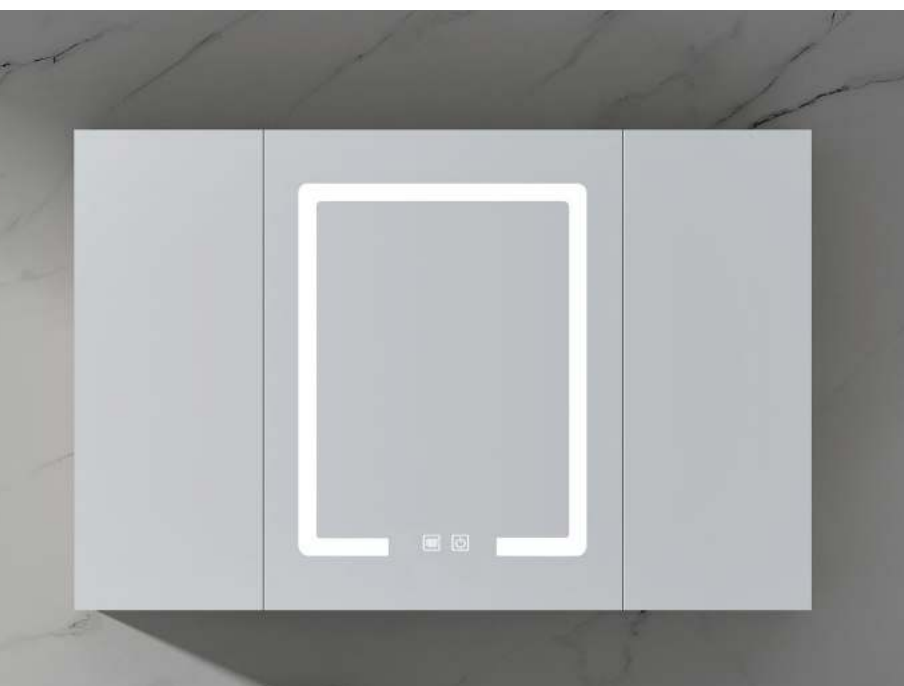

MIRROR CABINET COLLECTION

*Kiến tạo không gian
tắm đẳng cấp!*

MW6636-80M

- Loại tủ: Treo tường.
- Kích thước tủ gương (LED): 780x140x700 (mm).
- Chất liệu: Plywood.

Price: 5.590.000 Đ

Công nghệ chống sương mờ trên gương.

MW6636-100M

- Loại tủ: Treo tường.
- Kích thước tủ gương (LED): 980x140x700 (mm).
- Chất liệu: Plywood.

Price: 5.900.000 Đ

Công nghệ chống sương mờ trên gương.

MW6635B-80M

- Loại tủ: Treo tường.
- Kích thước tủ gương (LED): 750x140x700 (mm).
- Chất liệu: Plywood.