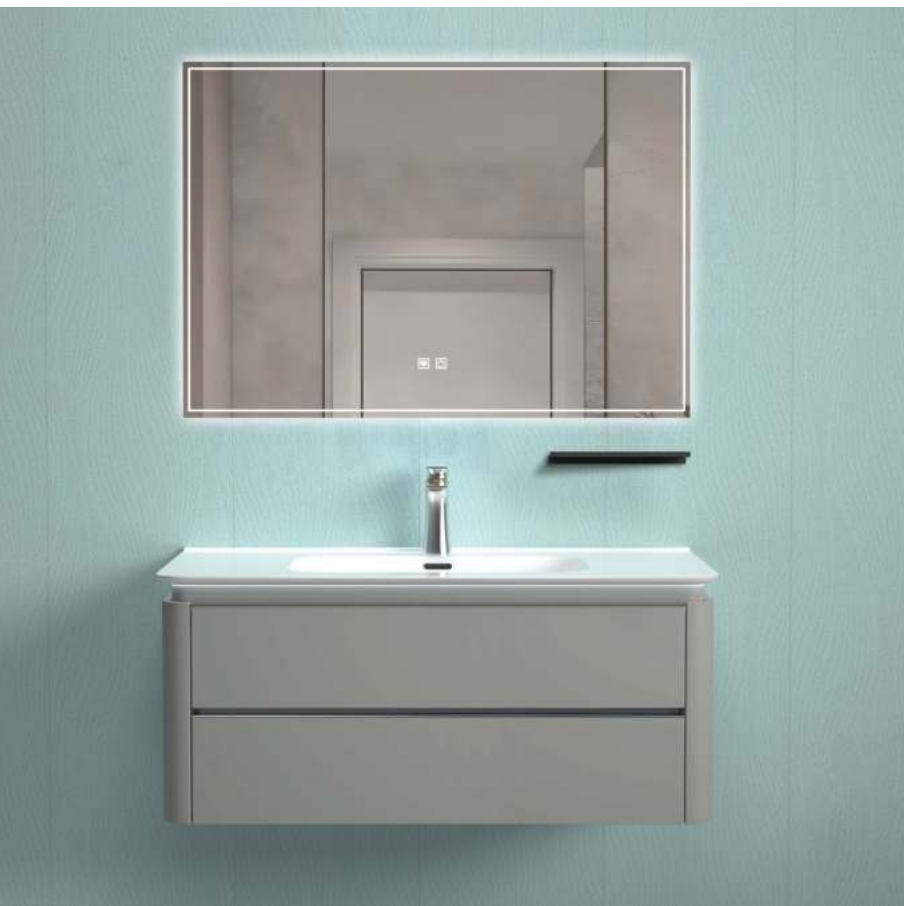

MW6632R-80/100

- Loại tủ: Treo tường.
- Kích thước tủ dưới: (800/1000)x470x445 (mm).
- Kích thước gương (LED): (800/1000)x700 (mm).
- Mặt bàn chậu full sứ thể hệ mới.
- Chất liệu: Plywood.

Price: 12.900.000 Đ
13.900.000 Đ

Công nghệ chống sương mờ trên gương.

Mặt bàn chậu full sứ thể hệ mới.

MW6632C-80/100

- Loại tủ: Treo tường.
- Kích thước tủ dưới: (800/1000)x470x445 (mm).
- Kích thước gương (LED): (700x700)/(800x800) (mm).
- Mặt bàn chậu full sứ thể hệ mới.
- Chất liệu: Plywood.

Price: 12.900.000 Đ
13.900.000 Đ

Công nghệ chống sương mờ trên gương.

Mặt bàn chậu full sứ thể hệ mới.