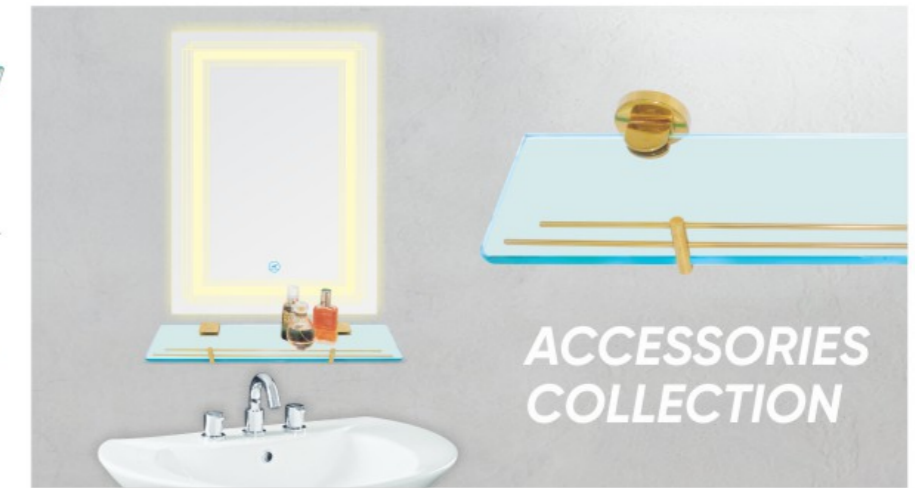

No: **HT 329** Size: 12x50 Price: **285.000đ**

No: **HT 339** Size: 12x50 Price: **215.000đ**

No: **HT 5002** Size: 12x50 Price: **638.000đ**

MẠ CROM

ACCESSORIES COLLECTION

MỐC TREO QUẦN ÁO
HOANG THIEN DESIGN CONCEPT