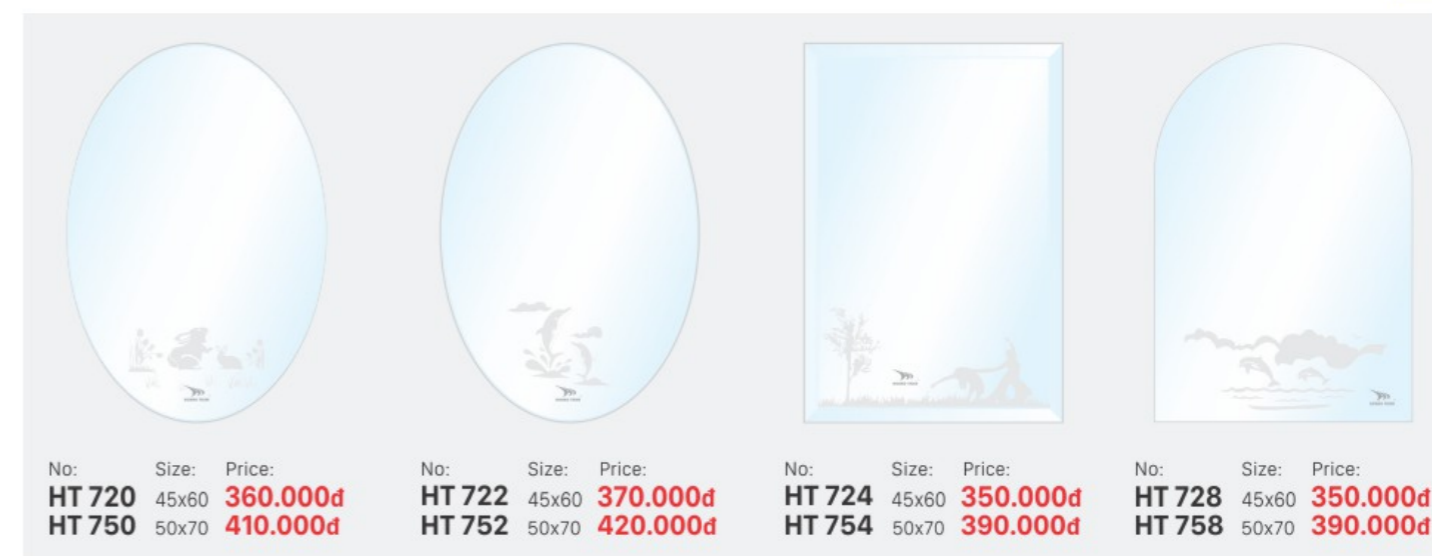

No: HT 720
Size: 45x60
Price: **360.000đ**
No: HT 750
Size: 50x70
Price: **410.000đ**

No: HT 722
Size: 45x60
Price: **370.000đ**
No: HT 752
Size: 50x70
Price: **420.000đ**

No: HT 724
Size: 45x60
Price: **350.000đ**
No: HT 754
Size: 50x70
Price: **390.000đ**

No: HT 728
Size: 45x60
Price: **350.000đ**
No: HT 758
Size: 50x70
Price: **390.000đ**

★ Cuộc Sống Trẻ Đẹp ★