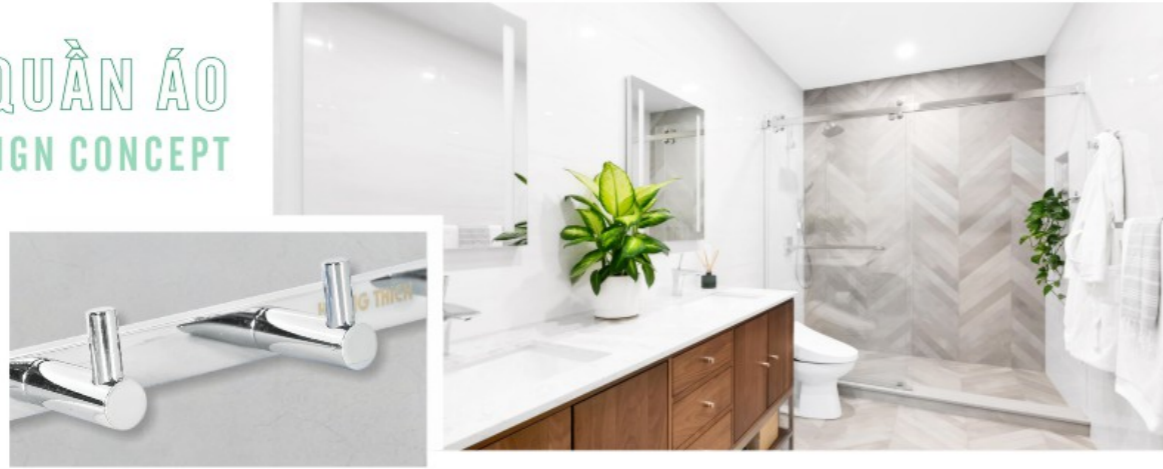

No: **HT 329** Size: 12x50 Price: **285.000đ**

No: **HT 339** Size: 12x50 Price: **215.000đ**

No: **HT 5002** Size: 12x50 Price: **638.000đ**

MẠ CROM

ACCESSORIES COLLECTION

MỐC TREO QUẦN ÁO
HOANG THIEN DESIGN CONCEPT