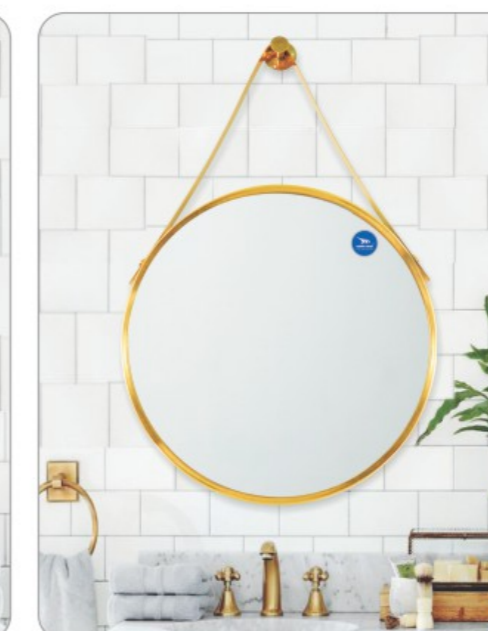

No: Size: Price:
HT 5000 | 50x50 | **2.350.000đ**