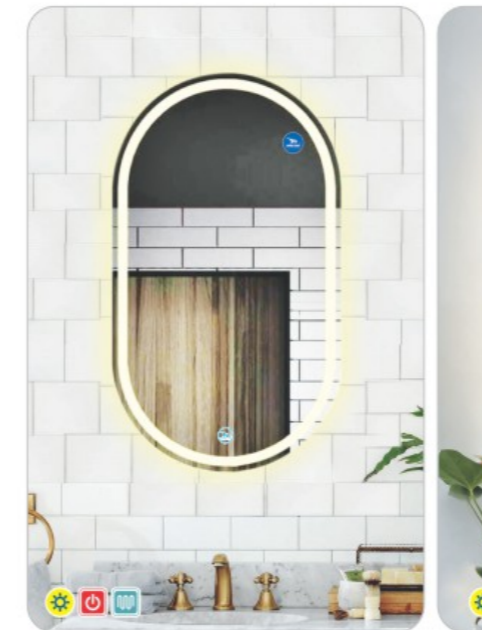

No: **GD 7376-8** | Size: 50x70 | Color: | Price: **2.080.000đ**
GD 7376-68 | Size: 60x80 | Color: | Price: **2.380.000đ**