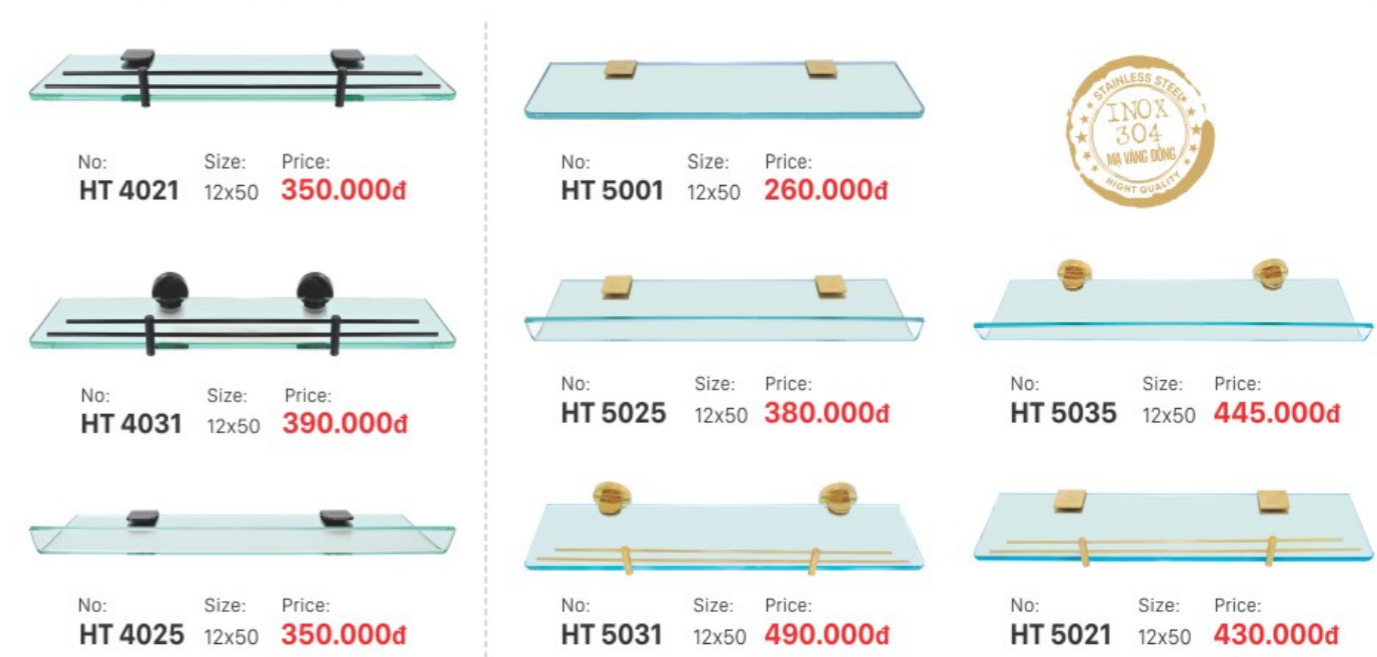

No: **HT 327** Size: 25x25 Price: **280.000đ**

No: **HT 5006** Size: 25x25 Price: **270.000đ**

No: **HT 5026** Size: 25x25 Price: **435.000đ**

No: **HT 5036** Size: 25x25 Price: **495.000đ**

No: **HT 4021** Size: 12x50 Price: **350.000đ**