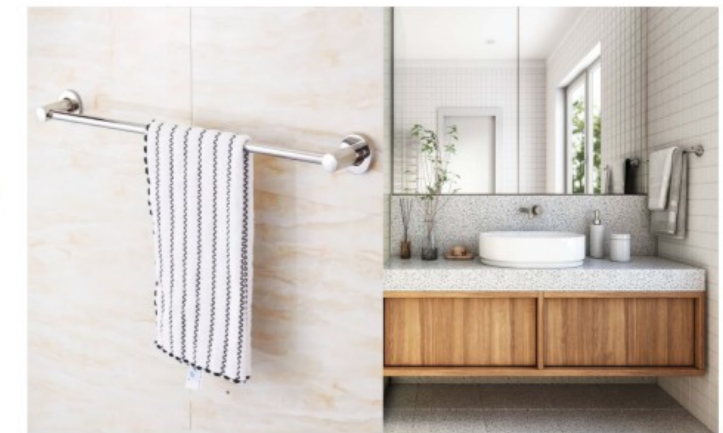

MĂNG KHĂN ĐƠN

No: HT C300 Price: 350.000đ

No: HT 5007-1 Price: 475.000đ

No: HT 930-1 Price: 380.000đ

No: HT 820-1 Price: 250.000đ

No: HT 802 Price: 570.000đ

MẠ CROM CAO CẤP
No: HT 5008-1 Price: 785.000đ

No: HT 838 Price: 1.150.000đ