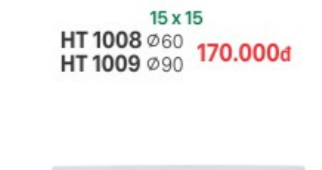

15 x 15
HT 1008 Ø60
HT 1009 Ø90
170.000đ