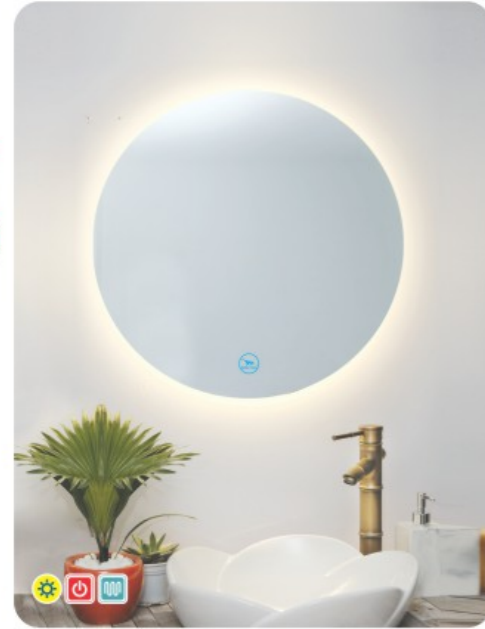

HOANG THIEN DESIGN CONCEPT

No: **GD 3301-8** | Size: 60x60 | Color: | Price: **1.790.000đ**